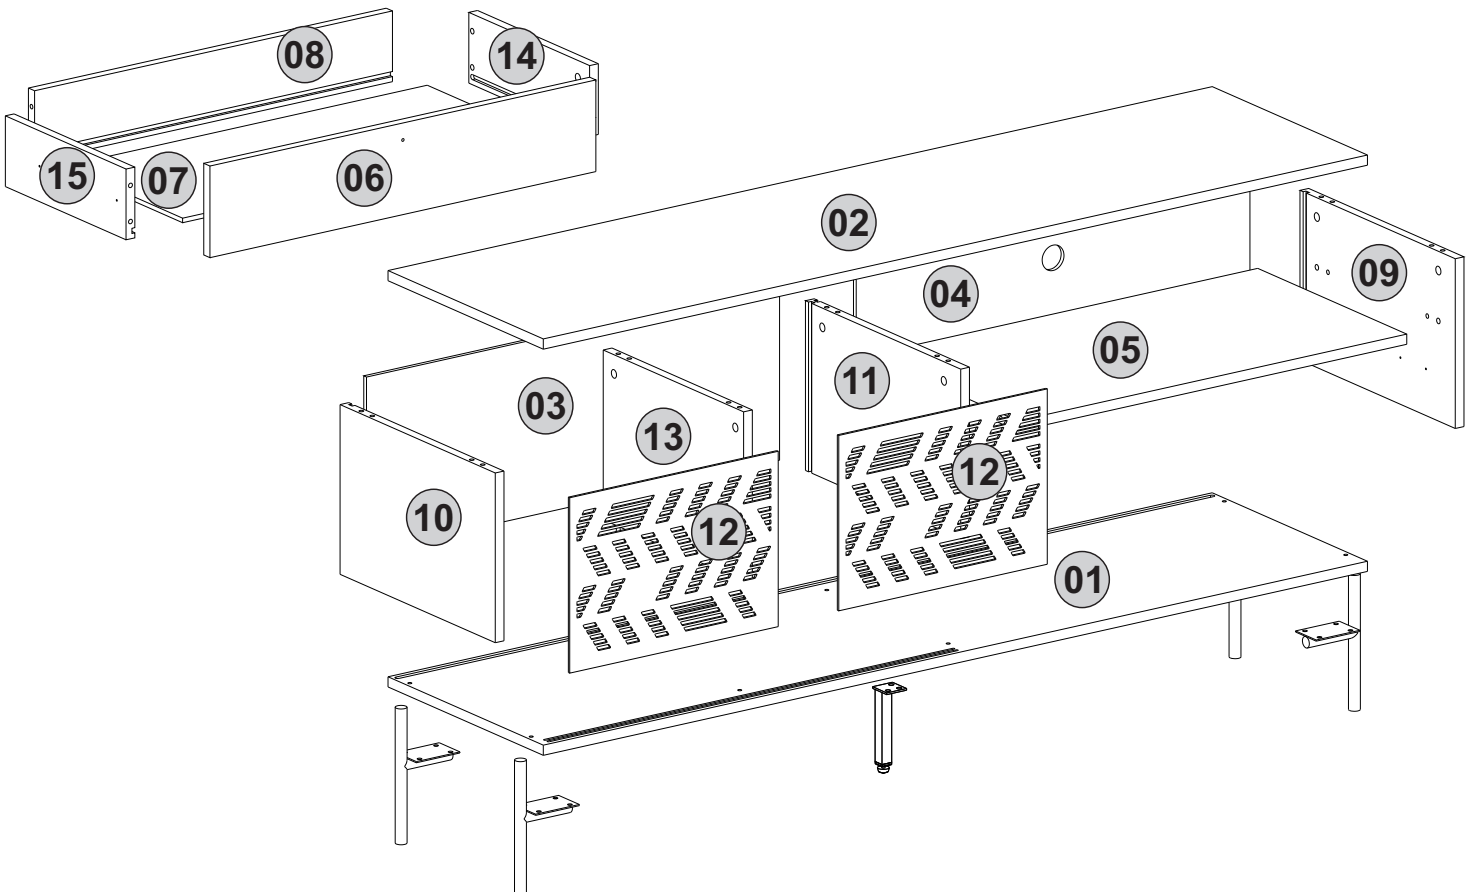

i GP037-0066,2

A04  Ø8x30 12x	A22  Minifix k18 20x	A23  Minifix M10 20x	A25  ARK.PL 22x	A06  18mm C1-28x
B15  15 (black)mm 19x	Z98  A.M.A 150mm 1x	A18  3,5x18 22x	A13  50mm 8x	A12  Allen 1x
Z106  B.P.A. 4x	A69  P.D. 19x	Z07  4x22kv 1x	Z107  D.K. 1x	

3

4

5

6

7

11

12

13