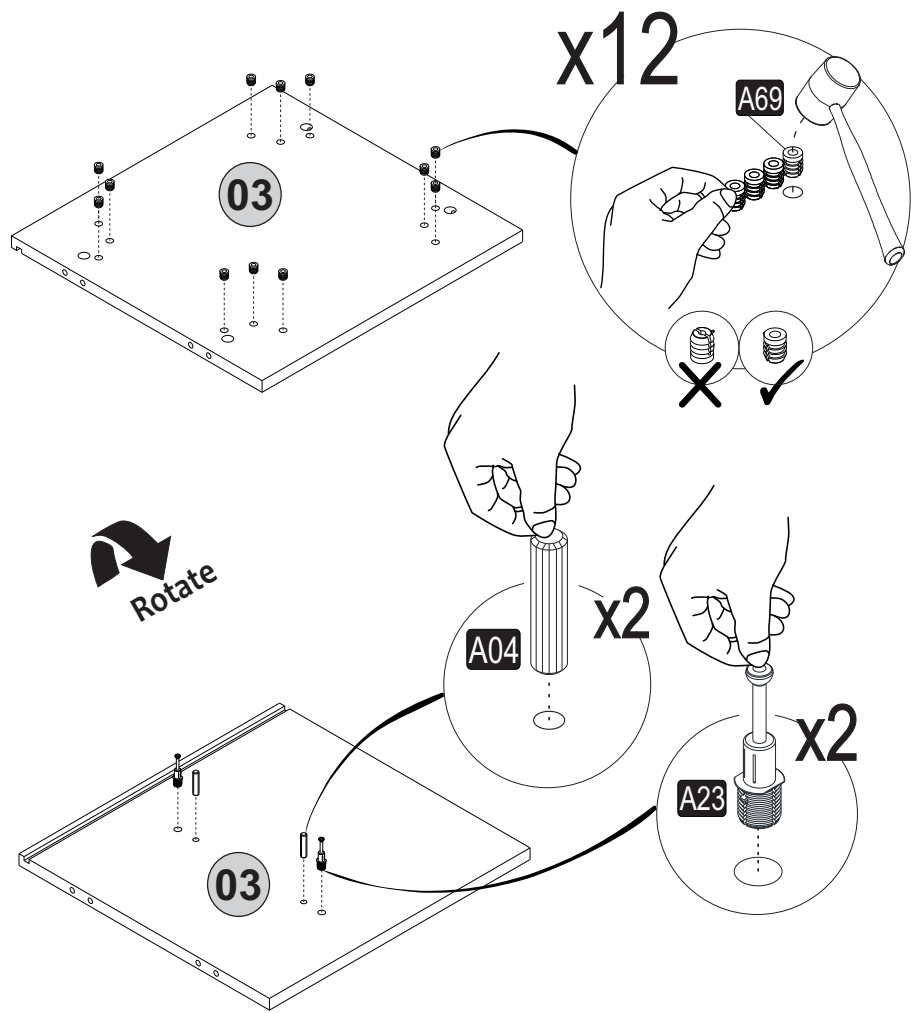

i GP037-0081,2

A22 Minifix k18  12x	A23 Minifix M10  12x	A04 Ø8  12x	A12 Allen  1x	A25 ARK.PL  3x
Z88 MBA  4x	B15 15 (black)mm  12x	Z51 K128mm (black)  1x	A18 3,5x18  15x	A06 18mm  C1-12x
A69 P.D.  12x	A48 Raf Pimi  1x	C16 Sdb(S)  1x	C19 SdbF(S)  1x	C20 Mtk(S)  2x
A50 3,5x16 (Black)  2x				

1

2

3

4

5

6

7

Rotate