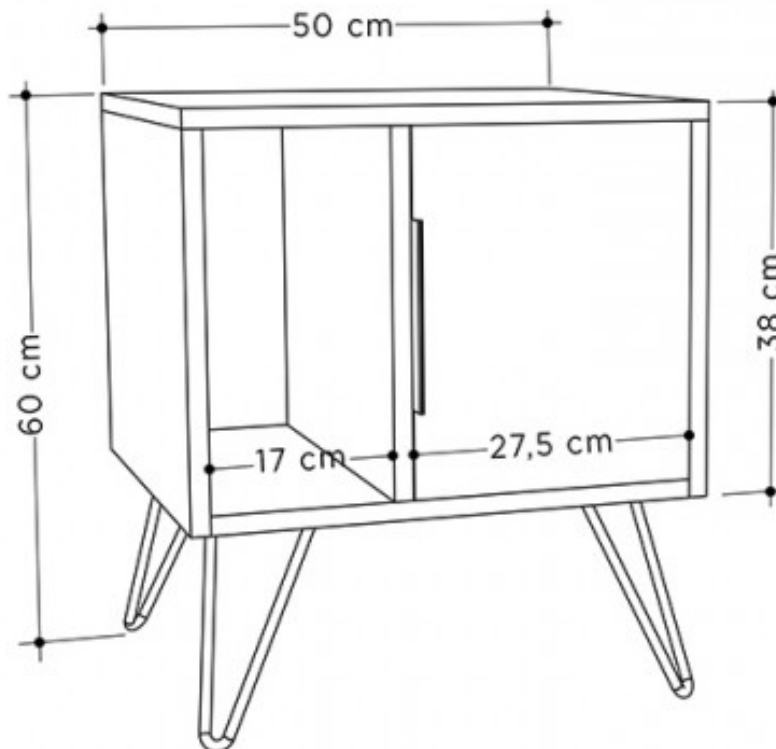

**i** GP037-0081,3

<b>A22</b> Minifix k18  12x	<b>A23</b> Minifix M10  12x	<b>A04</b> Ø8  12x	<b>A12</b> Allen  1x	<b>A25</b> ARK.PL  3x
<b>Z88</b> MBA  4x	<b>B15</b> 15 (black)mm  12x	<b>Z51</b> K128mm (black)  1x	<b>A18</b> 3,5x18  15x	<b>A06</b> 18mm  C1-12x
<b>A69</b> P.D.  12x	<b>A48</b> Raf Pimi  1x	<b>C16</b> Sdb(S)  1x	<b>C19</b> SdbF(S)  1x	<b>C20</b> Mtk(S)  2x
<b>A50</b> 3,5x16 (Black)  2x				