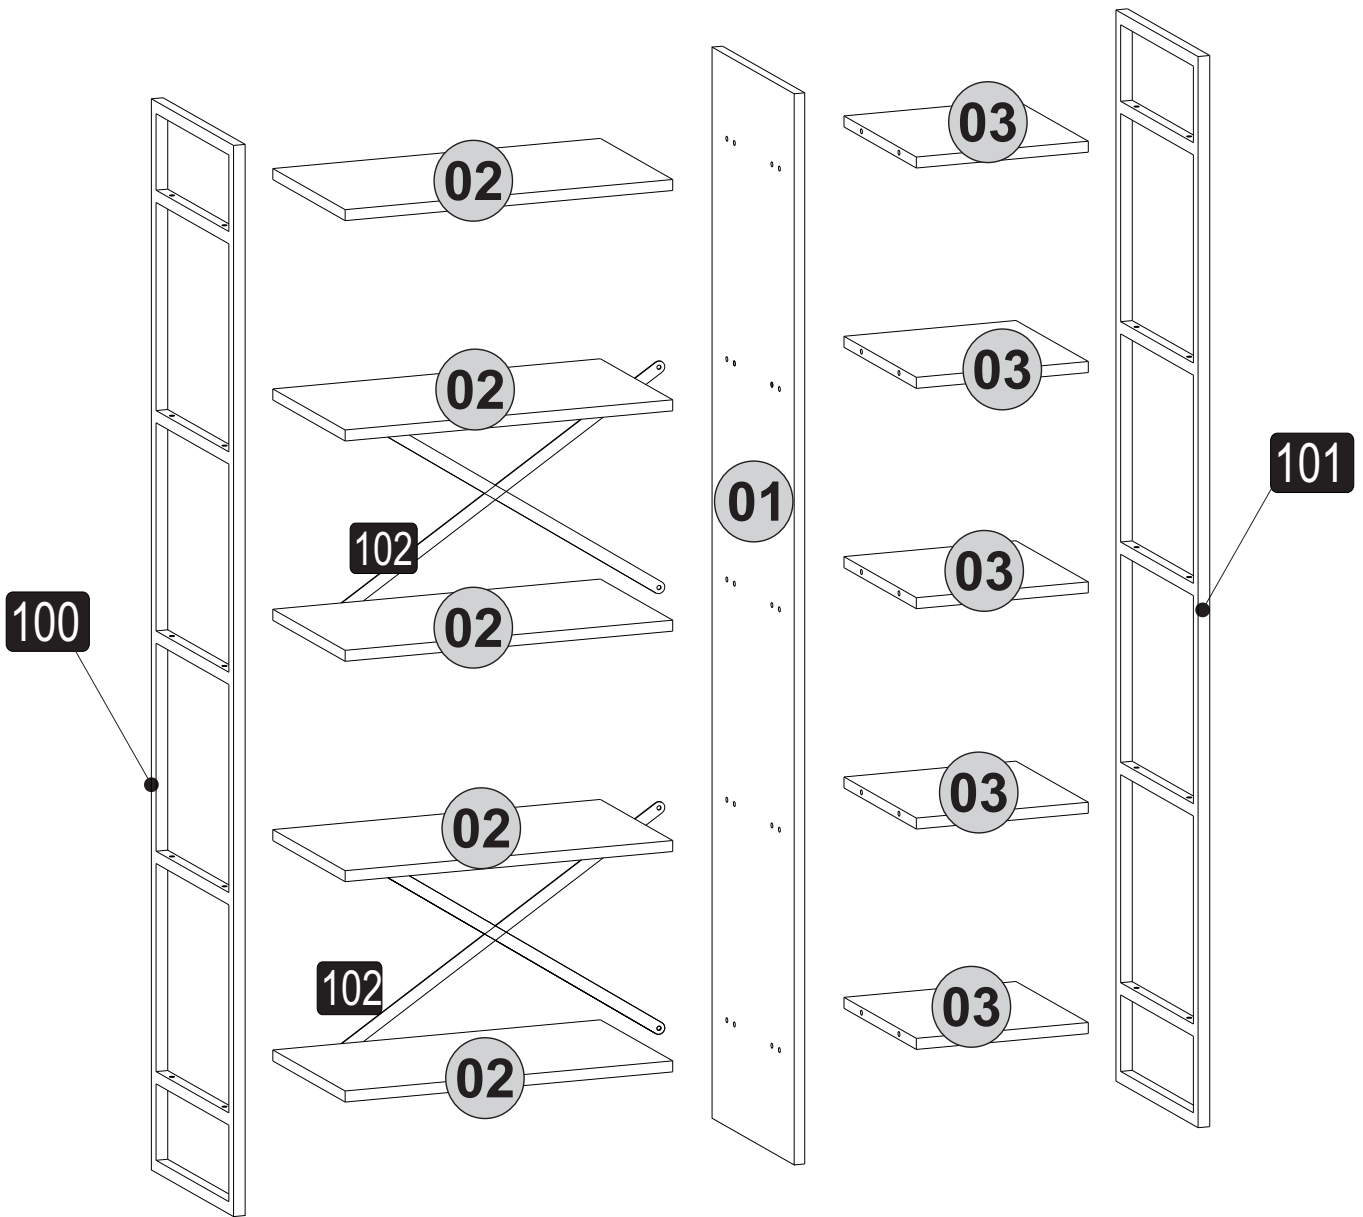

GP037-0229,1

| | | | | |
|--|---|---|---|--|
| A06  18mm C1-20x | A12  Allen 1x | A14  DFM6- 86 10x | A16  DbØ8 1x | A17  4x50 1x |
| A18  3,5x18 2x | A22  Minifix k18 20x | A41  Ø8x55 10x | A69  P.D. 24x | A87  15x90x30 1x |
| B11  10 (black)mm 8x | B12  30 (black)mm 20x | Z125  D.K.M 100-1x 101-1x 102-4x | | |

1

2

x5

3

x5

4

5

6

9

10

11

12

WALL