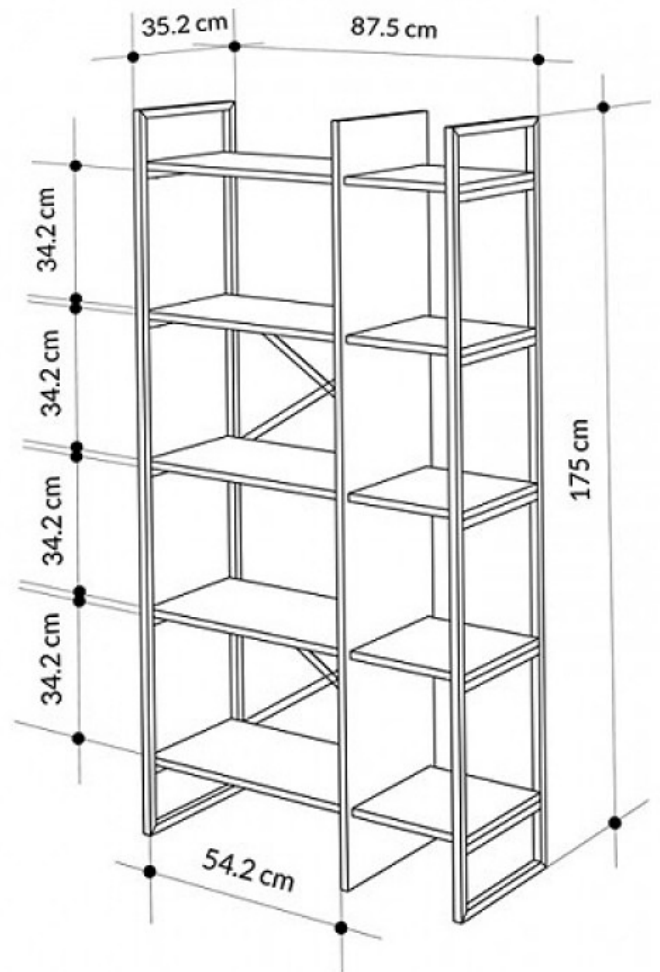

GP037-0229,1

| | | | | |
|--|---|---|---|--|
| A06  18mm C1-20x | A12  Allen 1x | A14  DFM6- 86 10x | A16  DbØ8 1x | A17  4x50 1x |
| A18  3,5x18 2x | A22  Minifix k18 20x | A41  Ø8x55 10x | A69  P.D. 24x | A87  15x90x30 1x |
| B11  10 (black)mm 8x | B12  30 (black)mm 20x | Z125  D.K.M 100-1x 101-1x 102-4x | | |

1

2

x5

3

x5

4

5

6

9

10

11

12

WALL