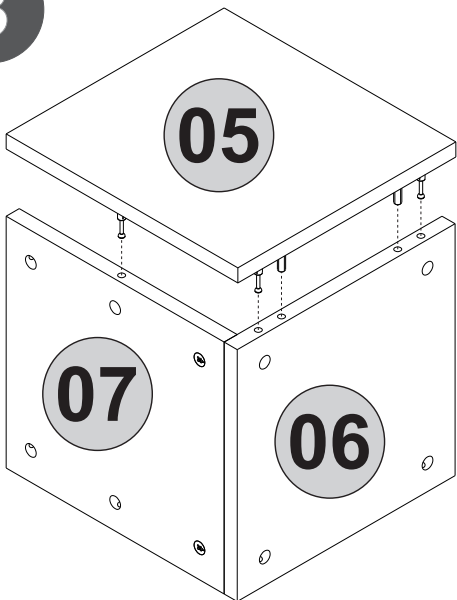

i GP037-0252,1

A04  Ø8x30 10x	A12  Allen 1x	A06  18mm C1-8x C2-12x	A22  Minifix k18 20x	A23  Minifix M10 20x
A18  3,5x18 4x	B07  30 mm 2x	A69  P.D. 2x	PB01  Kece 4x	Z210  Tekli white 1x

1

2

3

4

5

6

x2

 A22 1x	 A12 1x	
------------------------------------------------------------------------------------------------	-------------------------------------------------------------------------------------------------	---------------------------------------------------------------------------------------