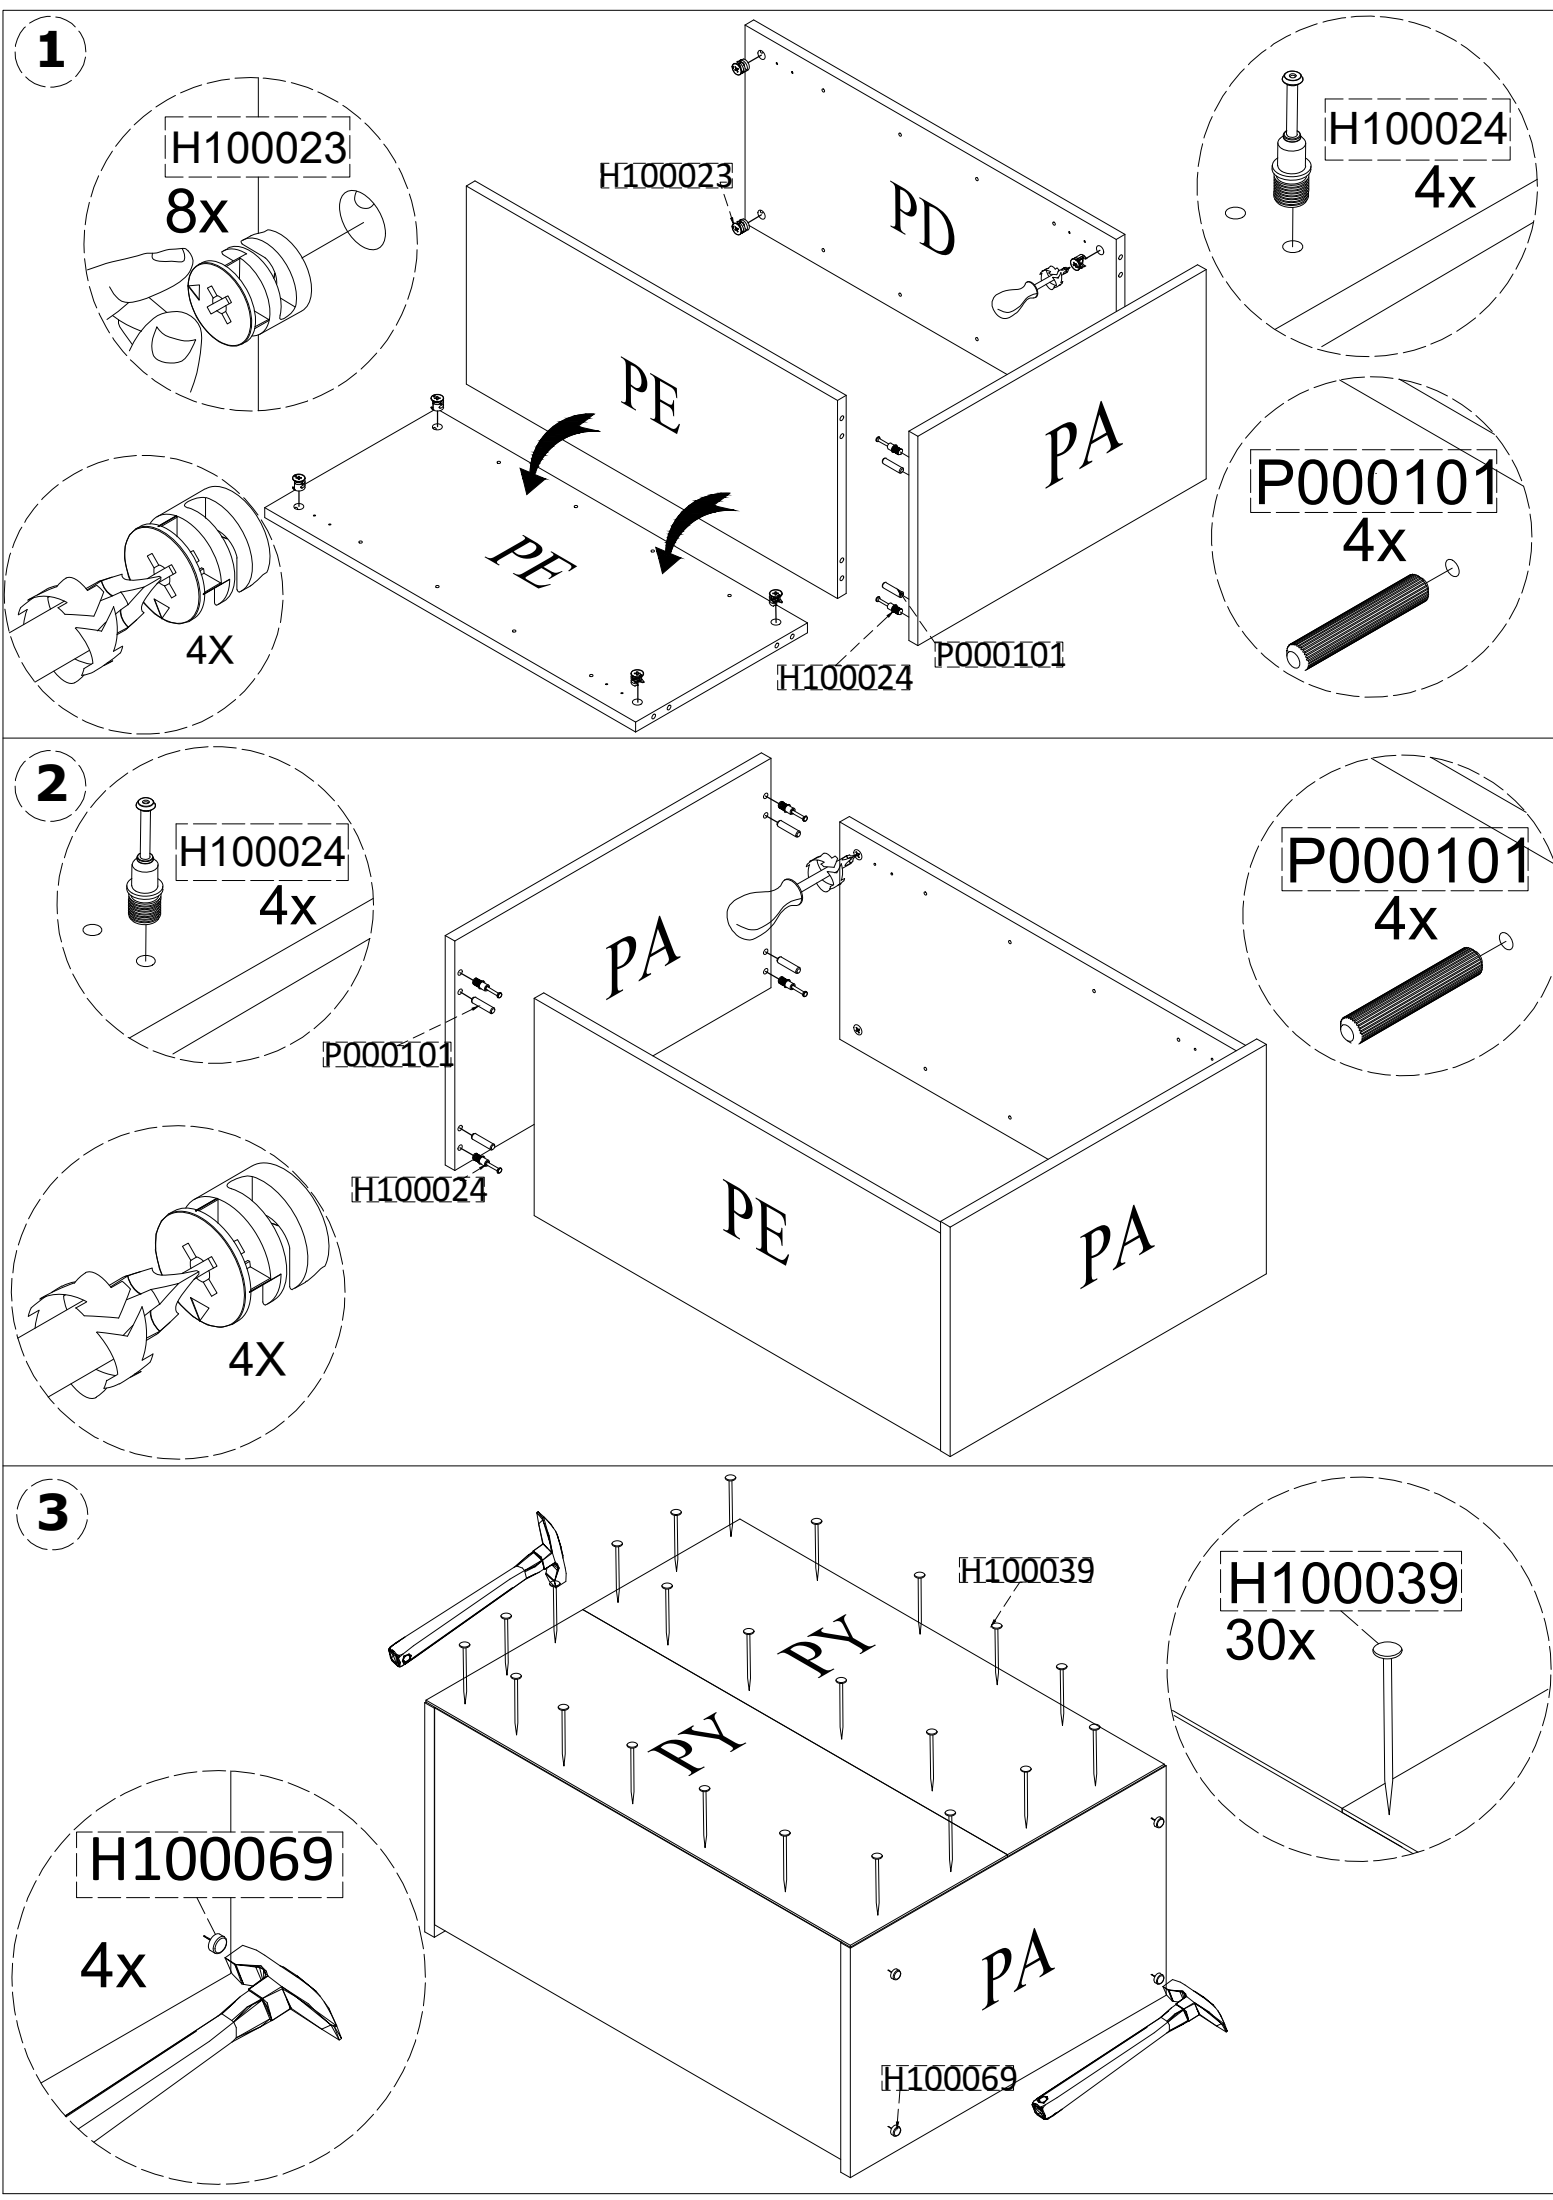

1

H100023

8x

H100023

PD

H100024

4x

PE

PA

P000101

4x

4x

H100024

P000101

PE

2

H100024

4x

P000101

4x

P000101

PA

H100024

PE

PA

3

H100039

H100039

30x

H100069

4x

PY

PY

PA

H100069