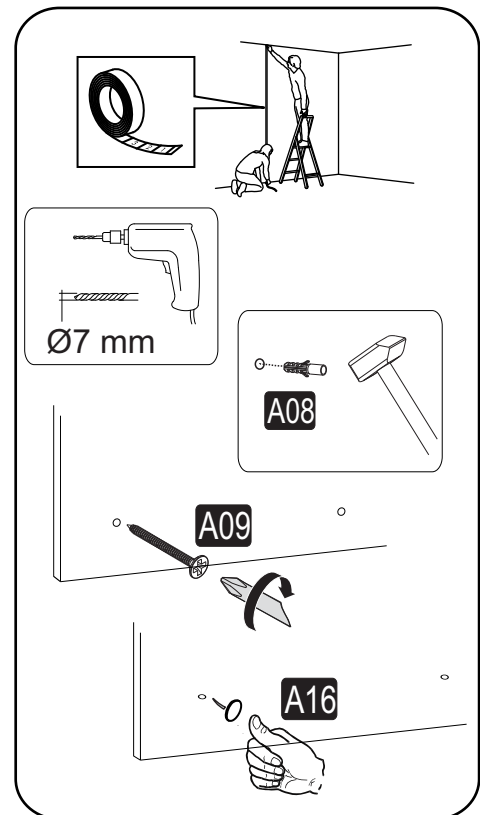

i GP042-0107,1

91,8 x 34,8 x 180cm

A01  10x	A02  10x	A03  10x	A04  A 10x	A38 3,5x35 YHB  10x
B58  1x <small>DKR-066 H1800</small>	A09 4x50 YHB  14x	A08 Ø8  4x	A16  14x	

1

2

3

4

5