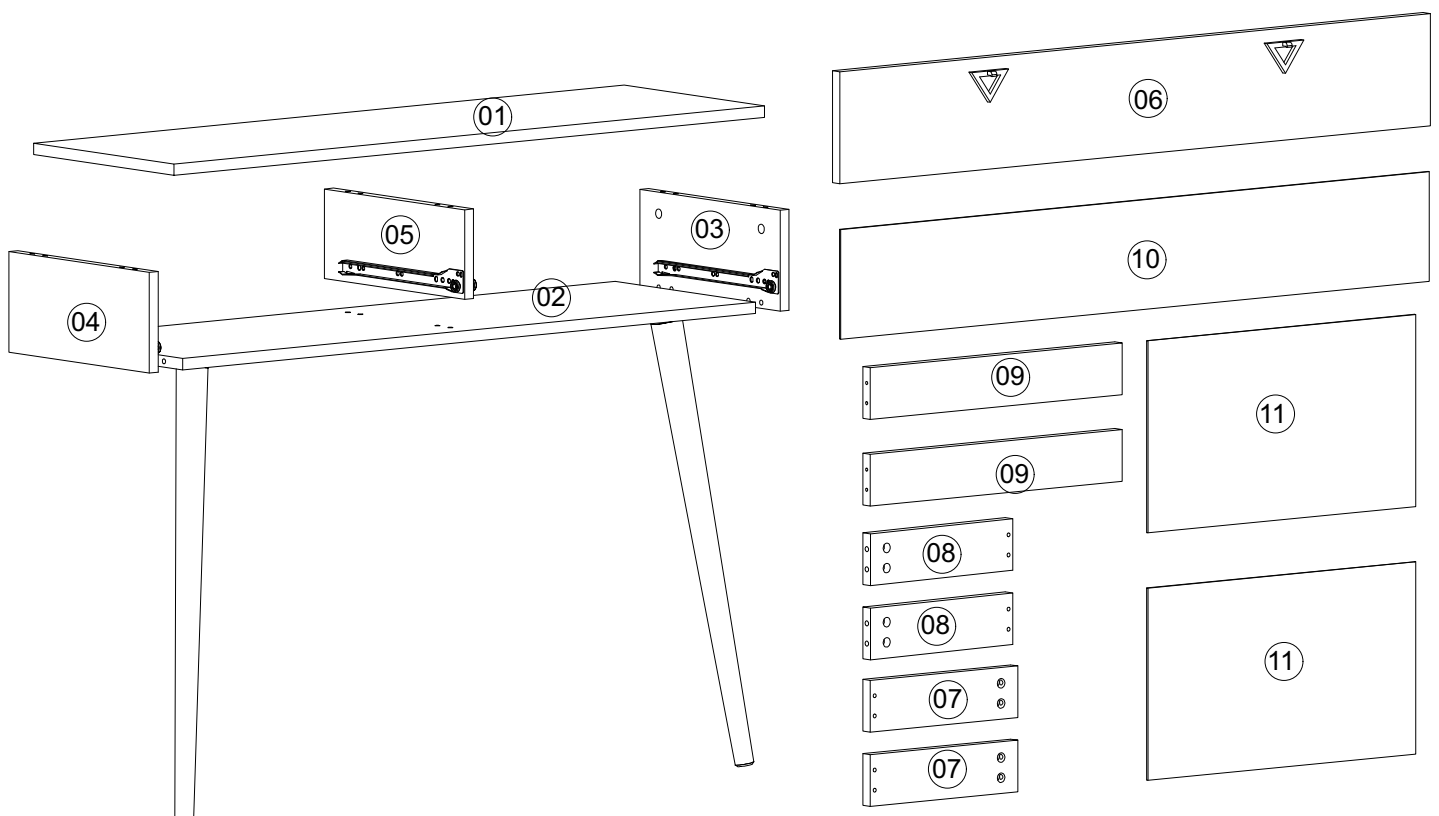

**i** GP042-0132,1

120 x 35 x 89,3cm

The necessary tools (not included)

## ACCESSORY LIST

<b>A02</b>  20x	<b>A01</b>  20x	<b>A03</b>  12x	<b>A09</b> 4x50 YHB  10x	<b>A10</b> 3,5x18 YHB  20x
<b>A28</b>  25x	<b>A77</b> EM-743  2x	<b>A14</b> M4x22  4x	<b>A41</b>  2x	<b>A08</b> Ø8  2x
<b>A43</b> 30 CM  2x	<b>A04</b>  A 12x D 8x	<b>B15</b>  2x	<b>B14</b>  2x	<b>A16</b>  A 8x
<b>A20</b> 3,5x25 YHB  6x	<b><u>GENERAL VIEW</u></b>			