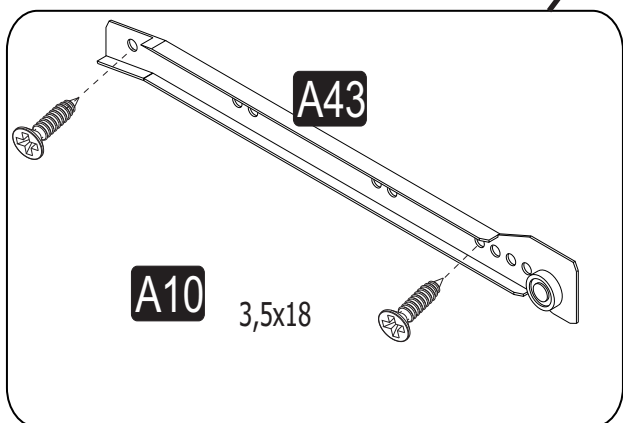

i GP042-0227,1

120 x 35 x 89,8cm

ACCESSORY LIST

A02  20x	A01  20x	A03  12x	A09 4x50  10x	A10 3,5x18  36x
A28  25x 30 cm	E78  1x 160 MM	A14 M4x22  2x	A41  2x	D69 Ø8  2x
A43  2x 30 cm	B16  4x (720 mm)	A04  A 20x	A16  A 8x	

GENERAL VIEW

1

2

3

4

5

6

7