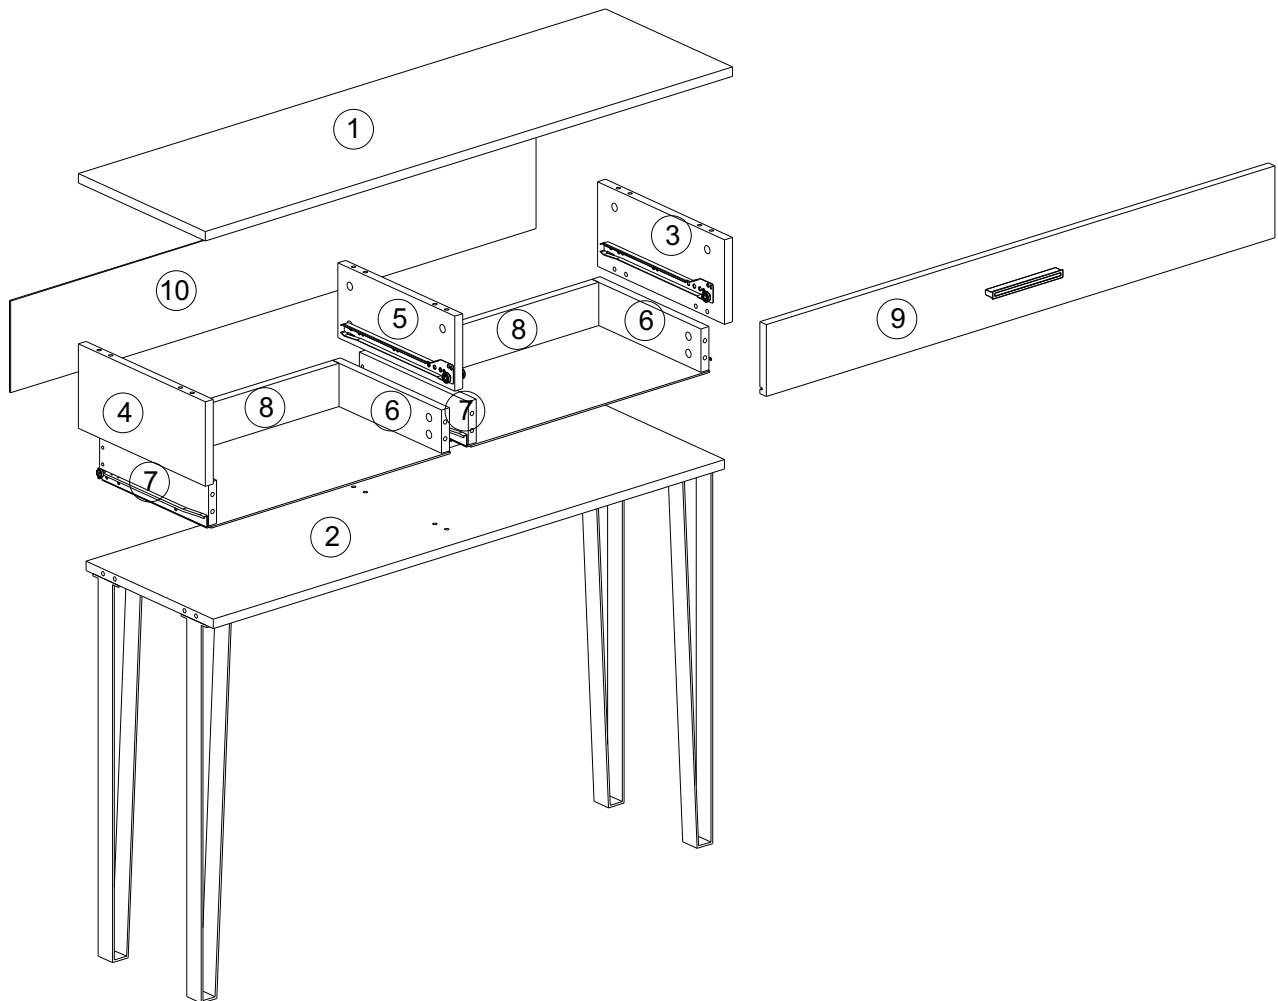

i GP042-0227,1

120 x 35 x 89,8cm

ACCESSORY LIST

A02  20x	A01  20x	A03  12x	A09 4x50  10x	A10 3,5x18  36x
A28  25x 30 cm	E78  1x 160 MM	A14 M4x22  2x	A41  2x	D69 Ø8  2x
A43  2x 30 cm	B16  4x (720 mm)	A04  A 20x	A16  A 8x	

GENERAL VIEW

1

2

3

4

5

6

7

8

9

10

11

12

13

14