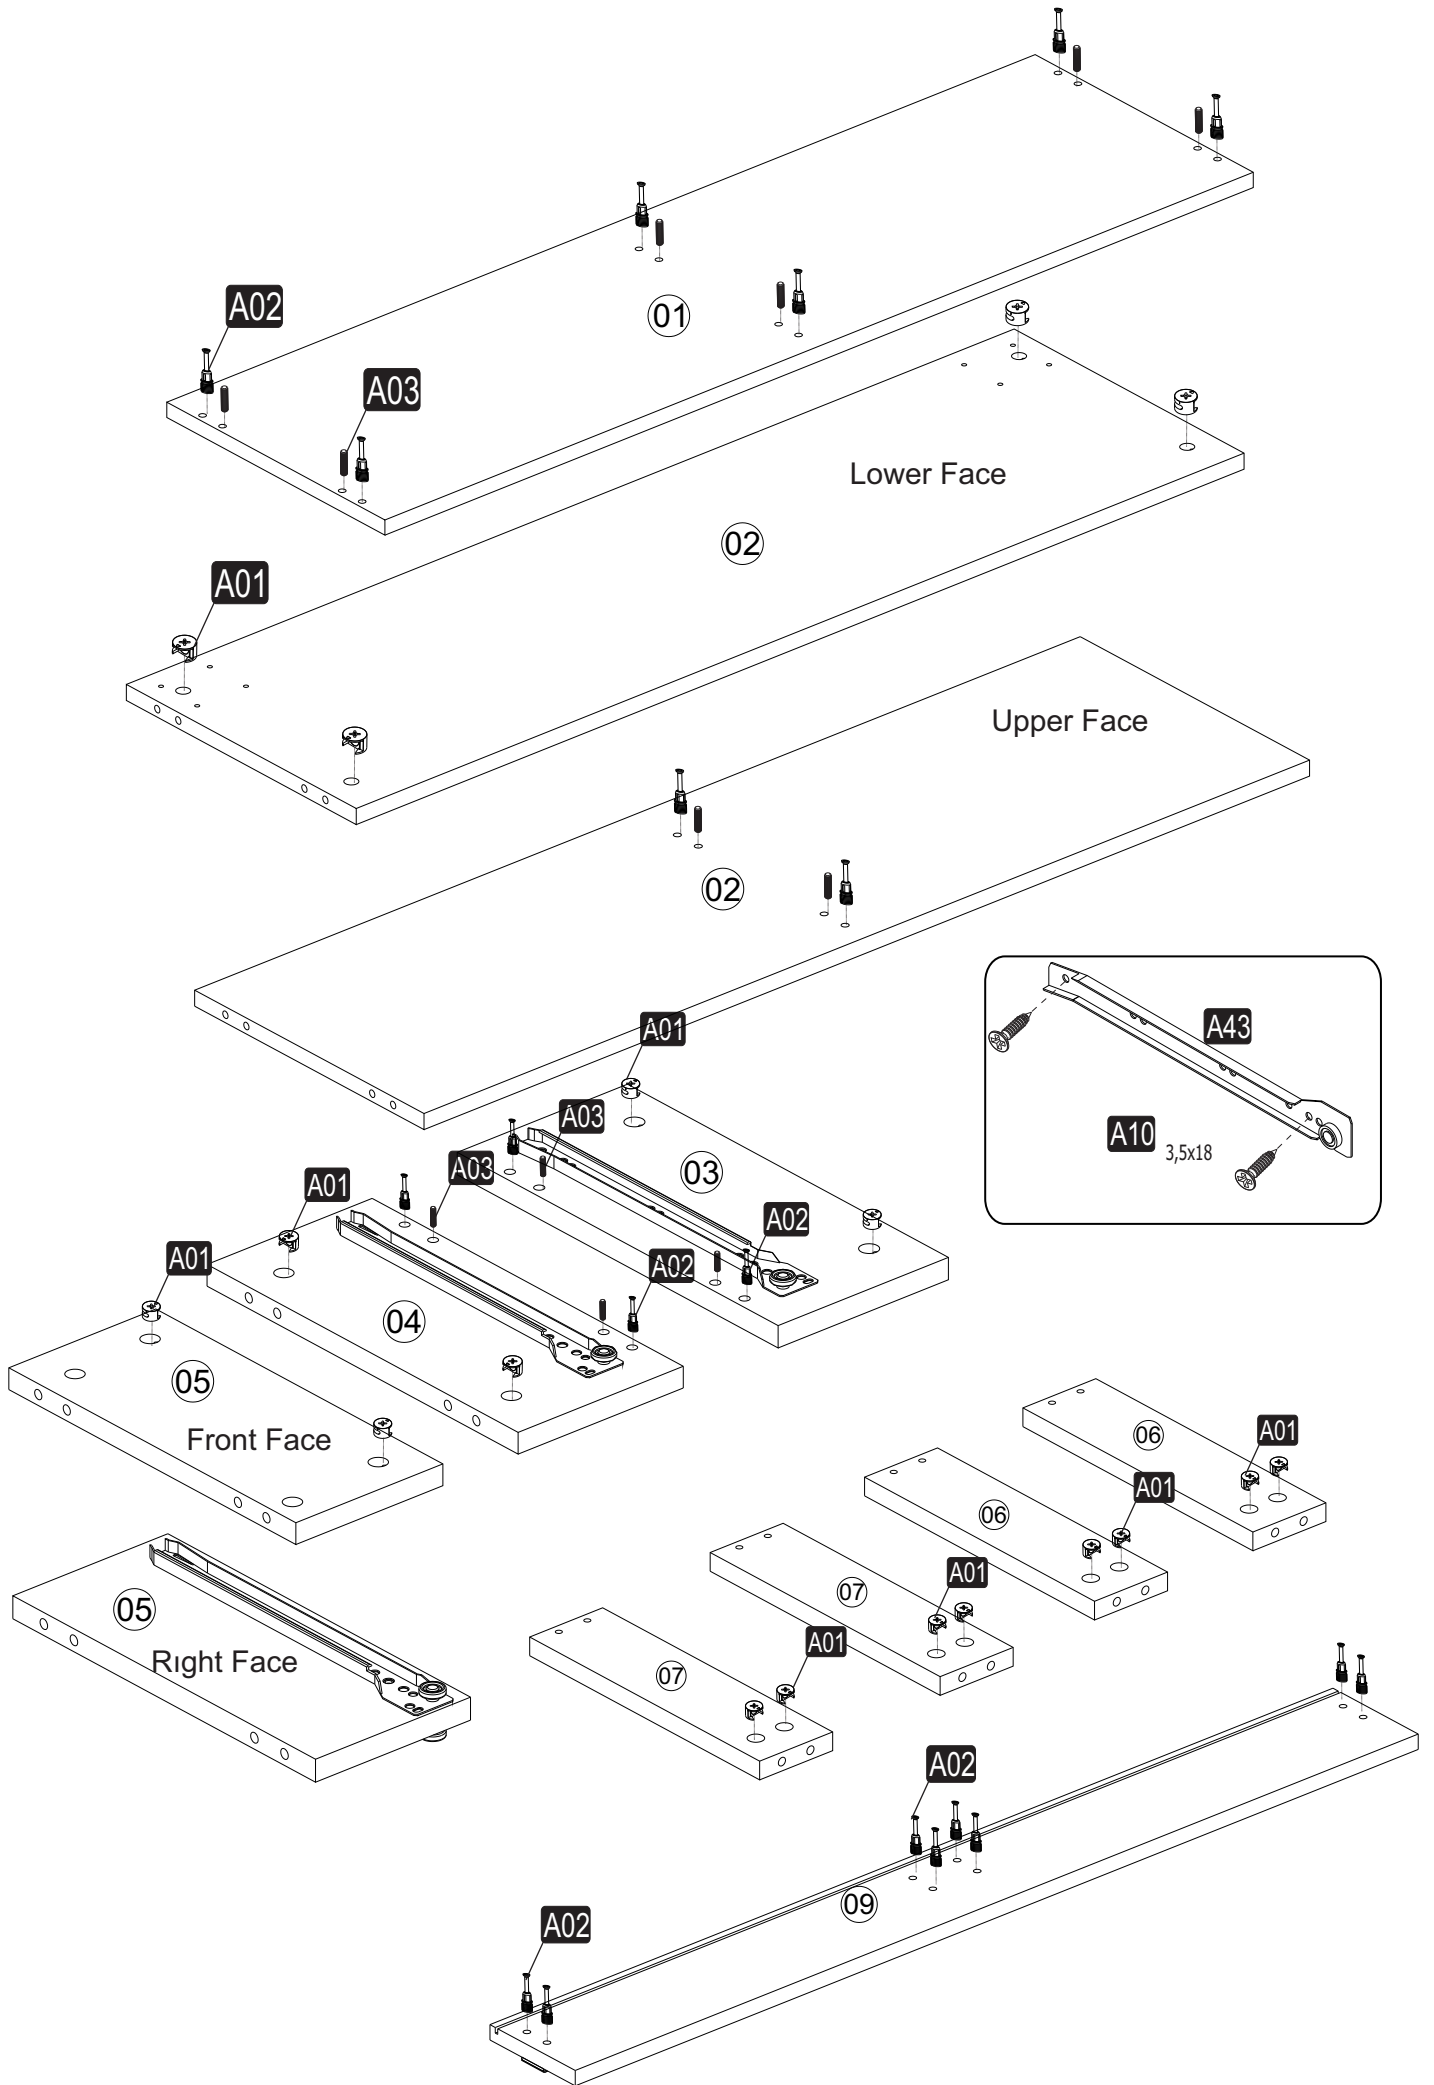

i GP042-0227,1

120 x 35 x 89,8cm

ACCESSORY LIST

A02  20x	A01  20x	A03  12x	A09 4x50  10x	A10 3,5x18  36x
A28  25x 30 cm	E78  1x 160 MM	A14 M4x22  2x	A41  2x	D69 Ø8  2x
A43  2x 30 cm	B16  4x (720 mm)	A04  A 20x	A16  A 8x	

GENERAL VIEW

1

2

3

4

5

6

7

8

9

10

11

12

13

14