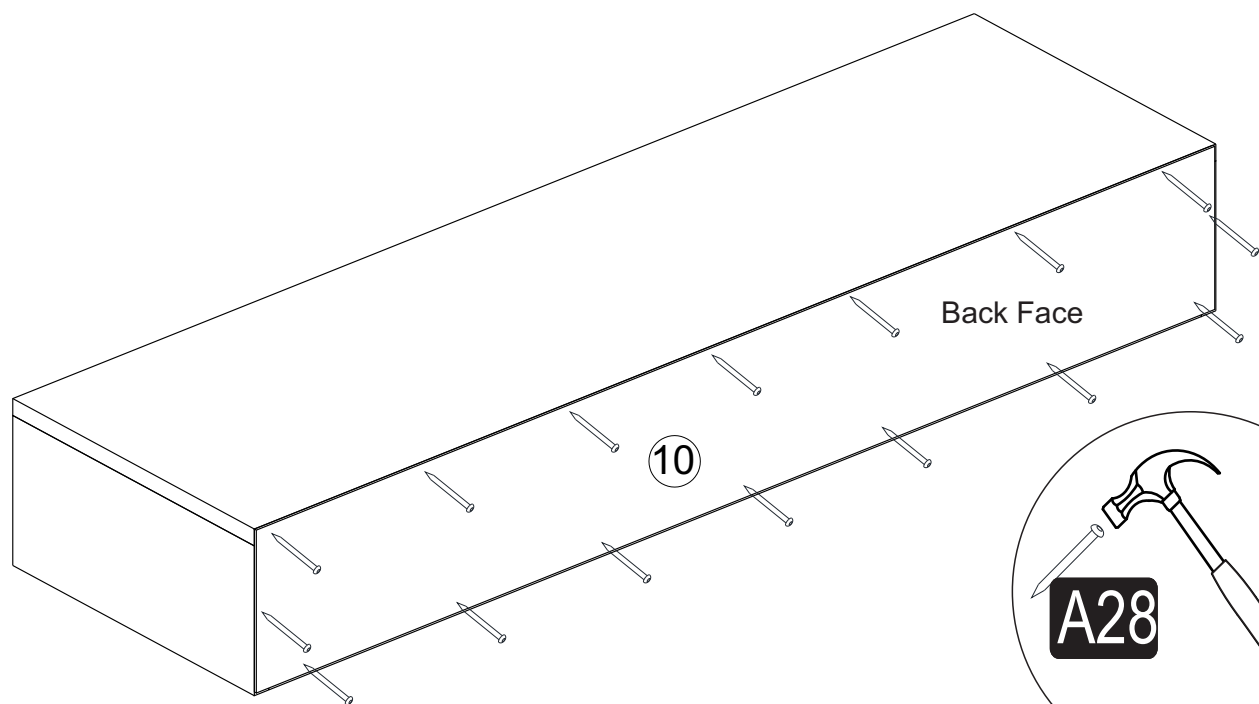

i GP042-0227,1

120 x 35 x 89,8cm

ACCESSORY LIST

A02  20x	A01  20x	A03  12x	A09 4x50  10x	A10 3,5x18  36x
A28  25x 30 cm	E78  1x 160 MM	A14 M4x22  2x	A41  2x	D69 Ø8  2x
A43  2x 30 cm	B16  4x (720 mm)	A04  A 20x	A16  A 8x	

GENERAL VIEW

1

2

3

4

5

6

7