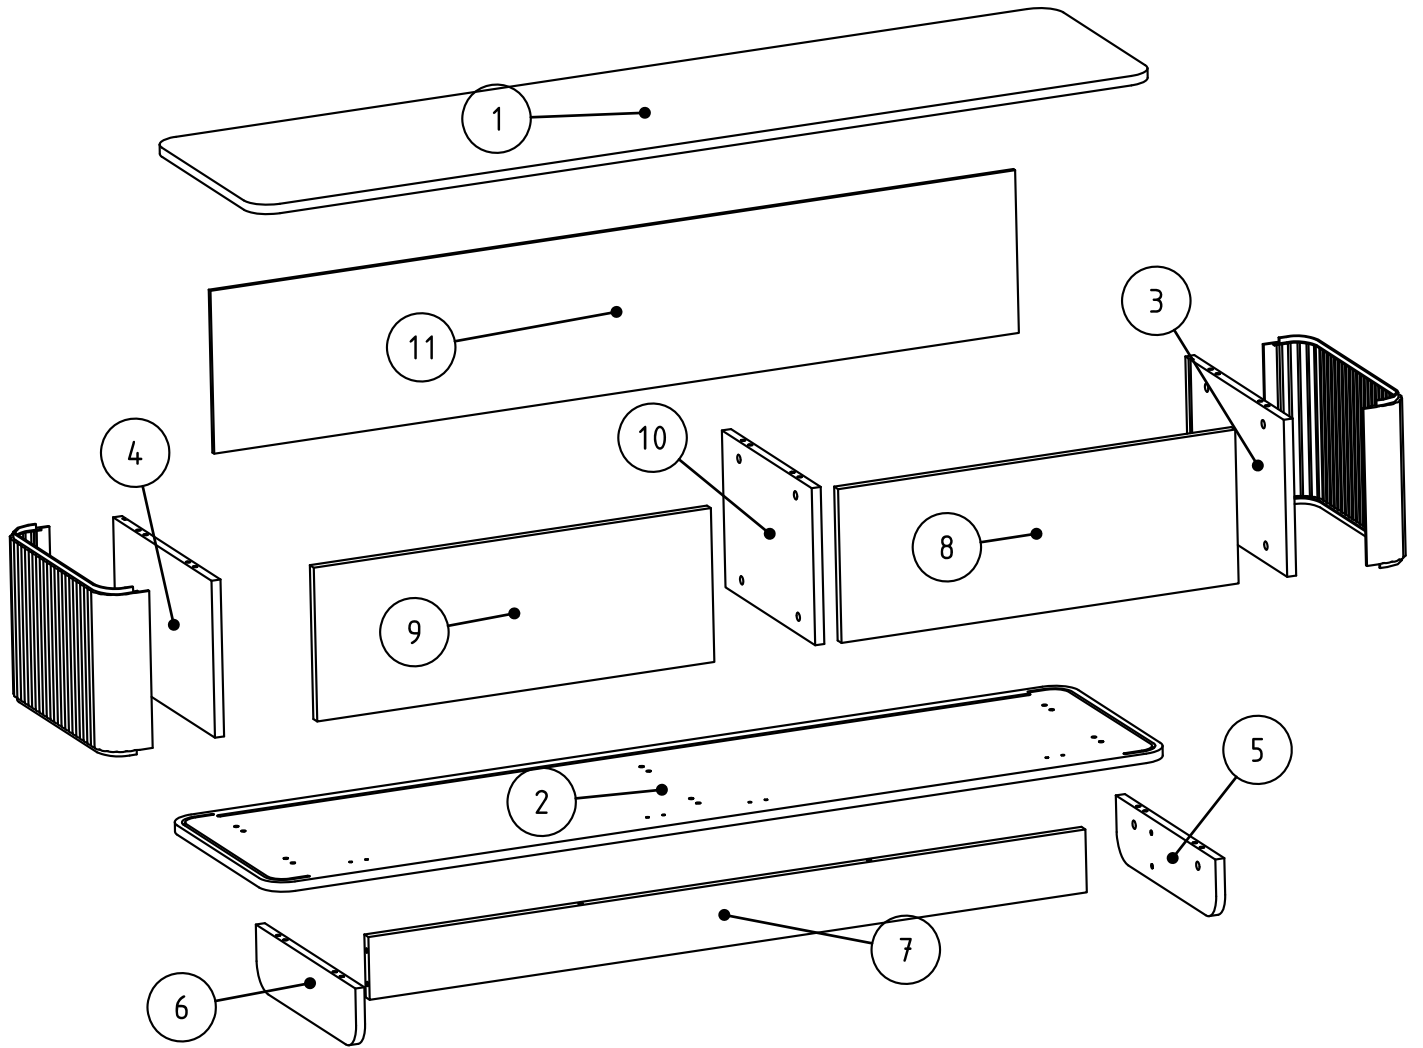

**i** GP042-0283,2

180 x 47 x 45,6cm

<b>A02</b>  <b>22x</b>	<b>A01</b>  <b>22x</b>	<b>A03</b>  <b>16x</b>	<b>A04</b>  <b>A 22x</b>	<b>E53</b>  (CROME) <b>2x</b>
<b>A13</b>  <b>4x</b>	<b>A11</b>  <b>4x</b>	<b>A10</b>  <b>3,5x18</b> <b>32x</b>	<b>H84</b> Misline BM104 (45X30cm)  <b>AYTAŞI</b> <b>1x</b>	<b>B36</b> ARKALIK PİMİ  <b>12x</b>

1

2

3

4

5

6

10