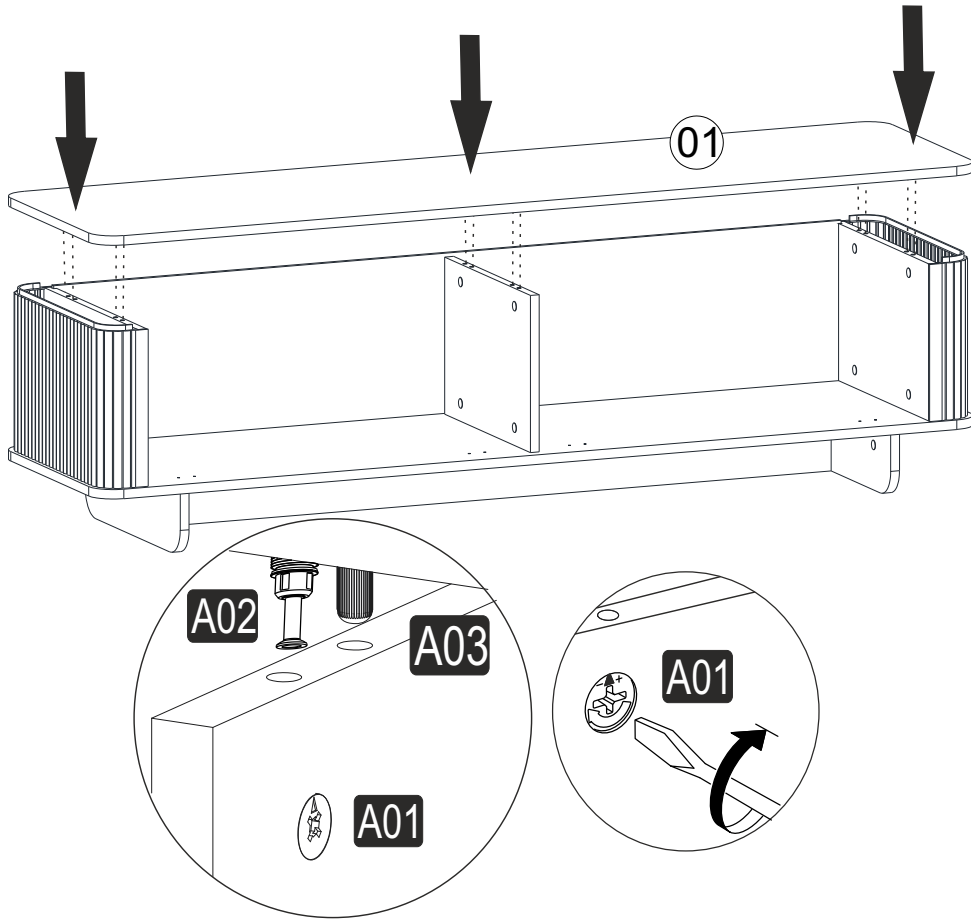

**i** GP042-0283,2

180 x 47 x 45,6cm

<b>A02</b>  <b>22x</b>	<b>A01</b>  <b>22x</b>	<b>A03</b>  <b>16x</b>	<b>A04</b>  <b>A 22x</b>	<b>E53</b>  (CROME) <b>2x</b>
<b>A13</b>  <b>4x</b>	<b>A11</b>  <b>4x</b>	<b>A10</b>  <b>3,5x18</b> <b>32x</b>	<b>H84</b> Misline BM104 (45X30cm)  <b>AYTAŞI</b> <b>1x</b>	<b>B36</b> ARKALIK PİMİ  <b>12x</b>

1

2

3

4

5

6

10