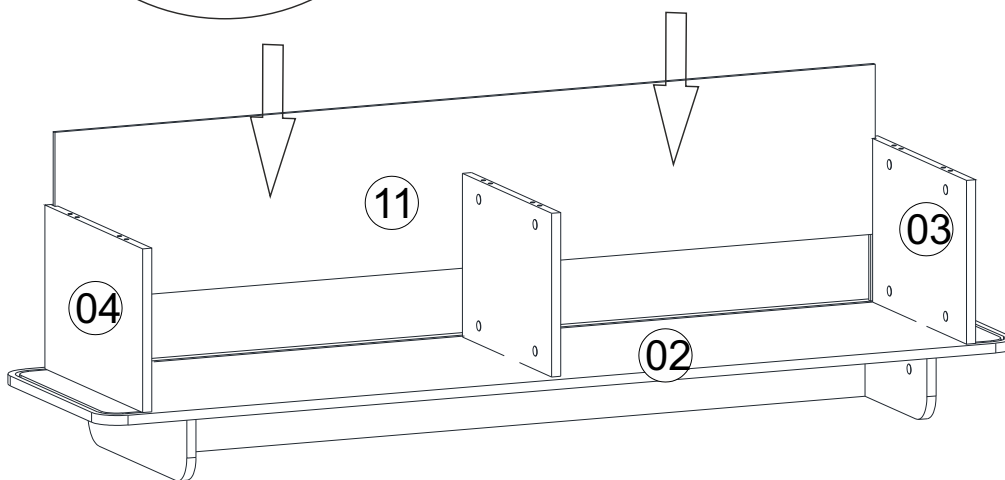

**i** GP042-0283,2

180 x 47 x 45,6cm

<b>A02</b>  <b>22x</b>	<b>A01</b>  <b>22x</b>	<b>A03</b>  <b>16x</b>	<b>A04</b>  <b>A 22x</b>	<b>E53</b>  (CROME) <b>2x</b>
<b>A13</b>  <b>4x</b>	<b>A11</b>  <b>4x</b>	<b>A10</b>  <b>3,5x18</b> <b>32x</b>	<b>H84</b> Misline BM104 (45X30cm)  <b>AYTAŞI</b> <b>1x</b>	<b>B36</b> ARKALIK PİMİ  <b>12x</b>

1

2

3

4

5

6

10