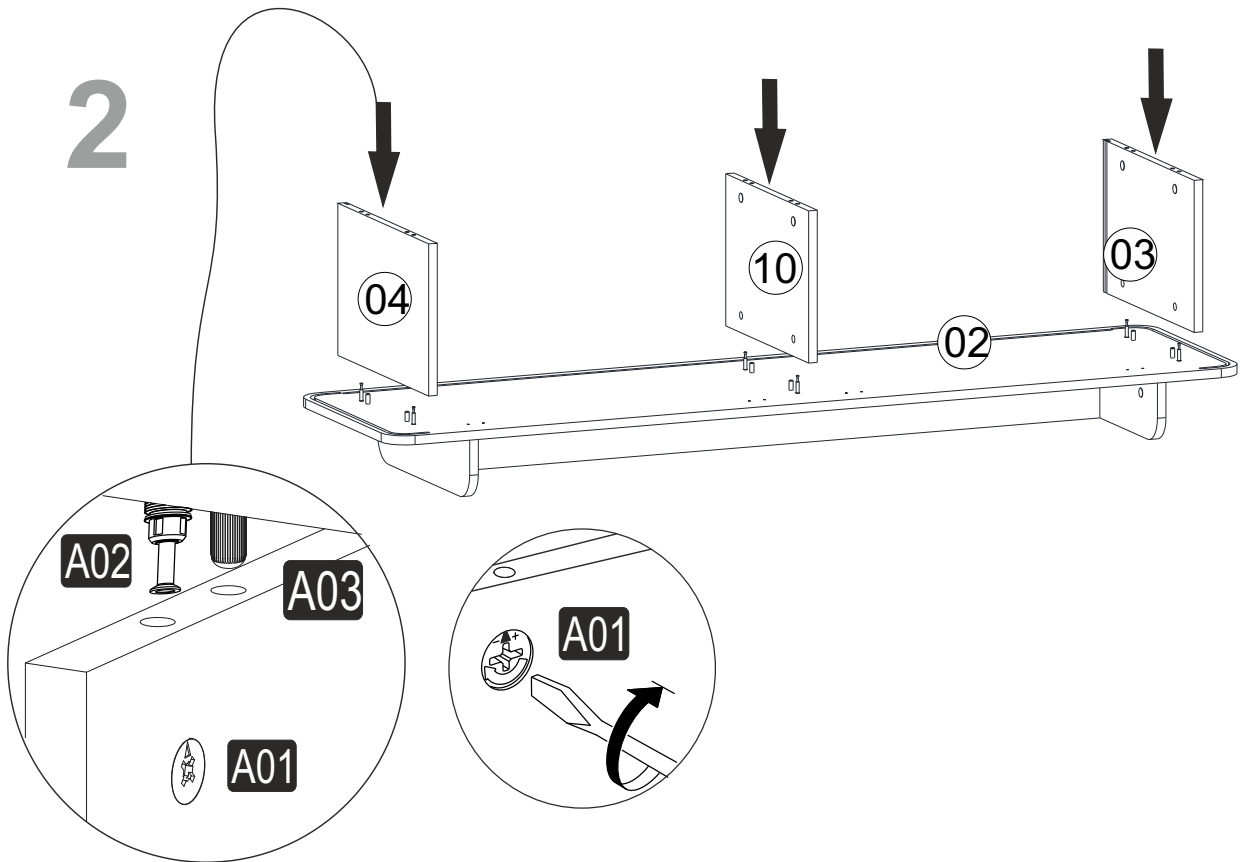

**i** GP042-0283,2

180 x 47 x 45,6cm

<b>A02</b>  <b>22x</b>	<b>A01</b>  <b>22x</b>	<b>A03</b>  <b>16x</b>	<b>A04</b>  <b>A 22x</b>	<b>E53</b>  (CROME) <b>2x</b>
<b>A13</b>  <b>4x</b>	<b>A11</b>  <b>4x</b>	<b>A10</b>  <b>3,5x18</b> <b>32x</b>	<b>H84</b> Misline BM104 (45X30cm)  <b>AYTAŞI</b> <b>1x</b>	<b>B36</b> ARKALIK PİMİ  <b>12x</b>

1

2

3

4

5

6

10