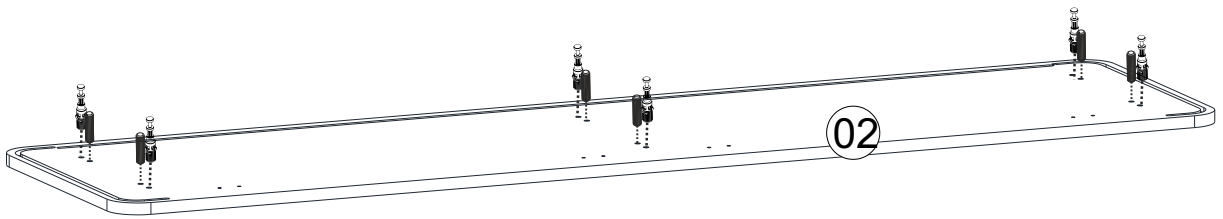

**i** GP042-0283,2

180 x 47 x 45,6cm

<b>A02</b>  <b>22x</b>	<b>A01</b>  <b>22x</b>	<b>A03</b>  <b>16x</b>	<b>A04</b>  <b>A 22x</b>	<b>E53</b>  (CROME) <b>2x</b>
<b>A13</b>  <b>4x</b>	<b>A11</b>  <b>4x</b>	<b>A10</b>  <b>3,5x18</b> <b>32x</b>	<b>H84</b> Misline BM104 (45X30cm)  <b>AYTAŞI</b> <b>1x</b>	<b>B36</b> ARKALIK PİMİ  <b>12x</b>