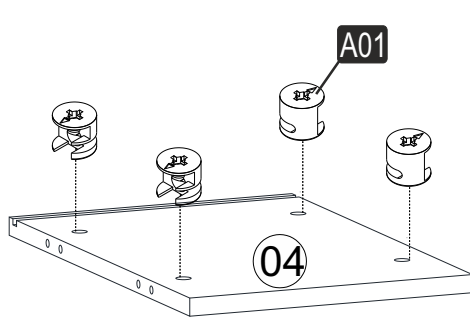

**i** GP042-0283,2

180 x 47 x 45,6cm

<b>A02</b>  <b>22x</b>	<b>A01</b>  <b>22x</b>	<b>A03</b>  <b>16x</b>	<b>A04</b>  <b>A 22x</b>	<b>E53</b>  (CROME) <b>2x</b>
<b>A13</b>  <b>4x</b>	<b>A11</b>  <b>4x</b>	<b>A10</b>  <b>3,5x18</b> <b>32x</b>	<b>H84</b> Misline BM104 (45X30cm)  <b>AYTAŞI</b> <b>1x</b>	<b>B36</b> ARKALIK PİMİ  <b>12x</b>