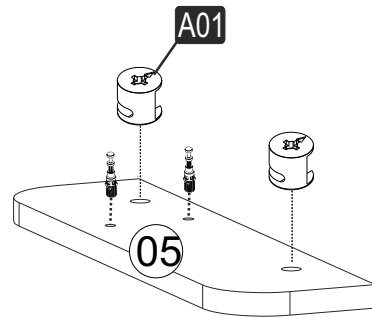

**i** GP042-0283,2

180 x 47 x 45,6cm

<b>A02</b>  <b>22x</b>	<b>A01</b>  <b>22x</b>	<b>A03</b>  <b>16x</b>	<b>A04</b>  <b>A 22x</b>	<b>E53</b>  (CROME) <b>2x</b>
<b>A13</b>  <b>4x</b>	<b>A11</b>  <b>4x</b>	<b>A10</b>  <b>3,5x18</b> <b>32x</b>	<b>H84</b> Misline BM104 (45X30cm)  <b>AYTAŞI</b> <b>1x</b>	<b>B36</b> ARKALIK PİMİ  <b>12x</b>