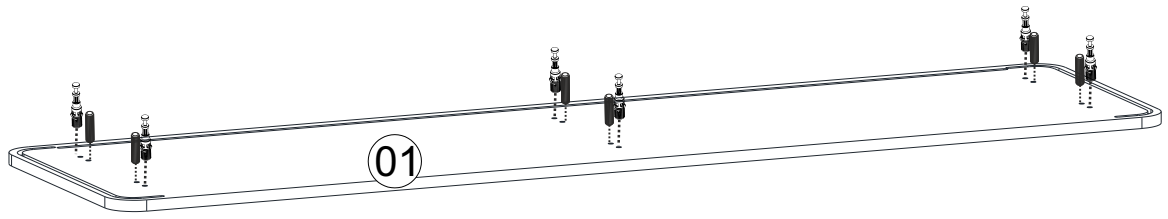

**i** GP042-0283,2

180 x 47 x 45,6cm

<b>A02</b>  <b>22x</b>	<b>A01</b>  <b>22x</b>	<b>A03</b>  <b>16x</b>	<b>A04</b>  <b>A 22x</b>	<b>E53</b>  (CROME) <b>2x</b>
<b>A13</b>  <b>4x</b>	<b>A11</b>  <b>4x</b>	<b>A10</b>  <b>3,5x18</b> <b>32x</b>	<b>H84</b> Misline BM104 (45X30cm)  <b>AYTAŞI</b> <b>1x</b>	<b>B36</b> ARKALIK PİMİ  <b>12x</b>