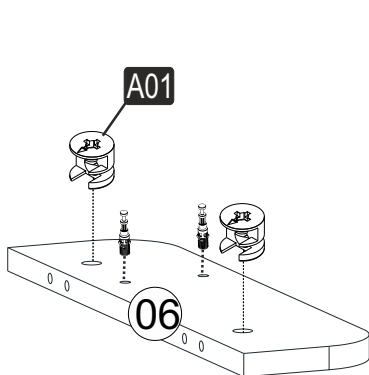

**i** GP042-0283,2

180 x 47 x 45,6cm

<b>A02</b>  <b>22x</b>	<b>A01</b>  <b>22x</b>	<b>A03</b>  <b>16x</b>	<b>A04</b>  <b>A 22x</b>	<b>E53</b>  (CROME) <b>2x</b>
<b>A13</b>  <b>4x</b>	<b>A11</b>  <b>4x</b>	<b>A10</b>  <b>3,5x18</b> <b>32x</b>	<b>H84</b> Misline BM104 (45X30cm)  <b>AYTAŞI</b> <b>1x</b>	<b>B36</b> ARKALIK PİMİ  <b>12x</b>