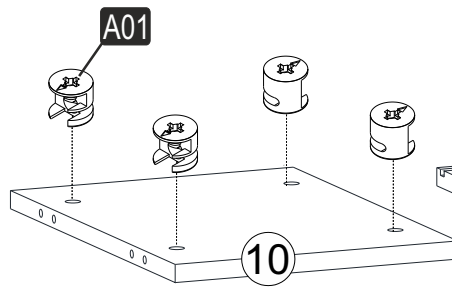

**i** GP042-0283,2

180 x 47 x 45,6cm

<b>A02</b>  <b>22x</b>	<b>A01</b>  <b>22x</b>	<b>A03</b>  <b>16x</b>	<b>A04</b>  <b>A 22x</b>	<b>E53</b>  (CROME) <b>2x</b>
<b>A13</b>  <b>4x</b>	<b>A11</b>  <b>4x</b>	<b>A10</b>  <b>3,5x18</b> <b>32x</b>	<b>H84</b> Misline BM104 (45X30cm)  <b>AYTAŞI</b> <b>1x</b>	<b>B36</b> ARKALIK PİMİ  <b>12x</b>