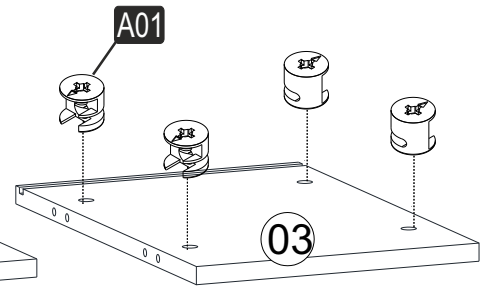

**i** GP042-0283,2

180 x 47 x 45,6cm

<b>A02</b>  <b>22x</b>	<b>A01</b>  <b>22x</b>	<b>A03</b>  <b>16x</b>	<b>A04</b>  <b>A 22x</b>	<b>E53</b>  (CROME) <b>2x</b>
<b>A13</b>  <b>4x</b>	<b>A11</b>  <b>4x</b>	<b>A10</b>  <b>3,5x18</b> <b>32x</b>	<b>H84</b> Misline BM104 (45X30cm)  <b>AYTAŞI</b> <b>1x</b>	<b>B36</b> ARKALIK PİMİ  <b>12x</b>