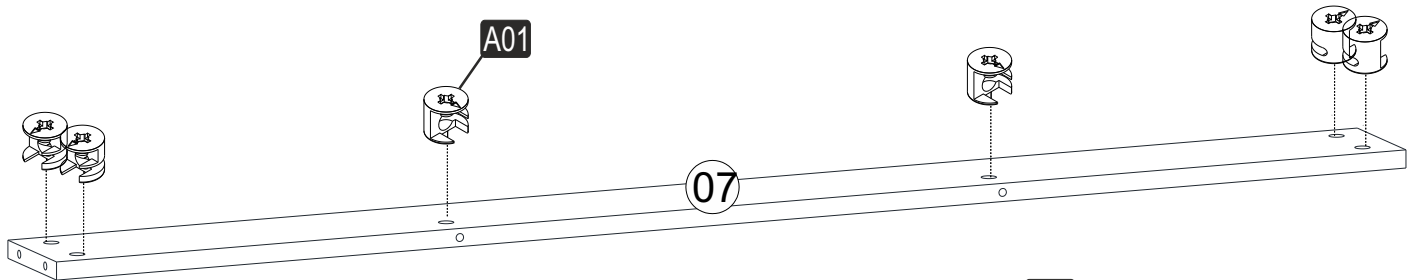

**i** GP042-0283,2

180 x 47 x 45,6cm

<b>A02</b>  <b>22x</b>	<b>A01</b>  <b>22x</b>	<b>A03</b>  <b>16x</b>	<b>A04</b>  <b>A 22x</b>	<b>E53</b>  (CROME) <b>2x</b>
<b>A13</b>  <b>4x</b>	<b>A11</b>  <b>4x</b>	<b>A10</b>  <b>3,5x18</b> <b>32x</b>	<b>H84</b> Misline BM104 (45X30cm)  <b>AYTAŞI</b> <b>1x</b>	<b>B36</b> ARKALIK PİMİ  <b>12x</b>