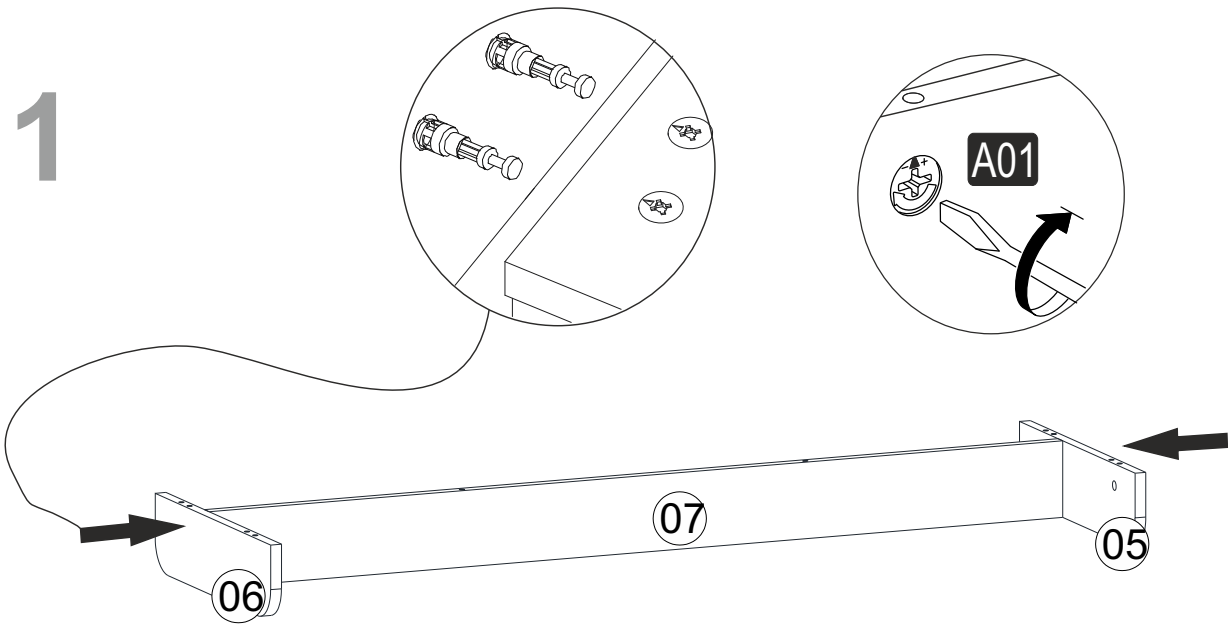

**i** GP042-0283,2

180 x 47 x 45,6cm

<b>A02</b>  <b>22x</b>	<b>A01</b>  <b>22x</b>	<b>A03</b>  <b>16x</b>	<b>A04</b>  <b>A 22x</b>	<b>E53</b>  (CROME) <b>2x</b>
<b>A13</b>  <b>4x</b>	<b>A11</b>  <b>4x</b>	<b>A10</b>  <b>3,5x18</b> <b>32x</b>	<b>H84</b> Misline BM104 (45X30cm)  <b>AYTAŞI</b> <b>1x</b>	<b>B36</b> ARKALIK PİMİ  <b>12x</b>

1

2

3

4

5

6

10