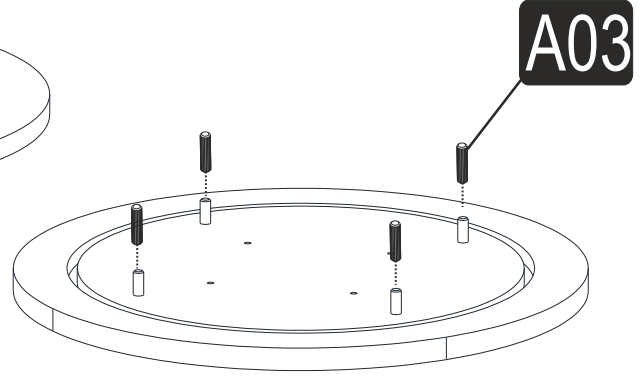

i GP042-0285,1

Φ90 x 77,7cm

A01  6x	A03  8x	A06  3x	A29 3,5x30 YHB  4x	A09 4x50 YHB  8x
A16  A 8x	H82 Misline BM100 (Ø36 x 74,5 cm)  AYTAŞI 1x			

Bm100 (Ø36 x 74,5 cm) Mat Aytaşı

1

2

3

4

5

A29

3,5x30 YHB