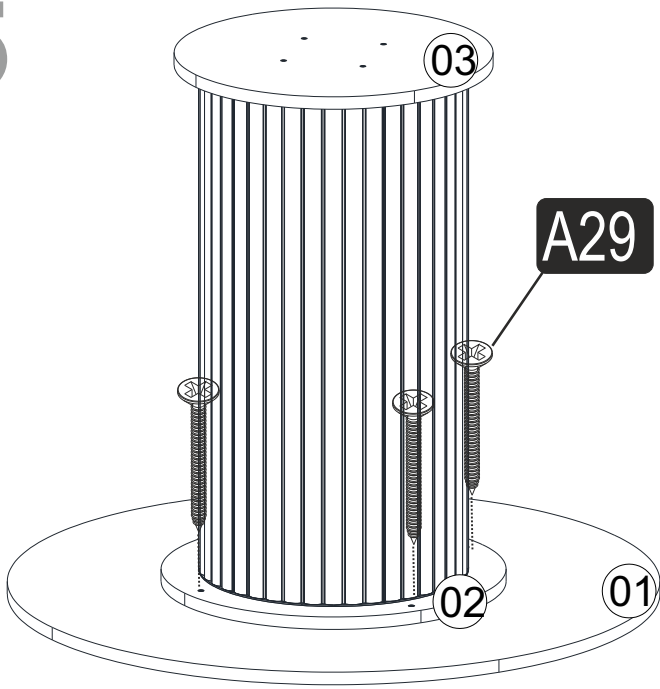

i GP042-0285,1

Φ90 x 77,7cm

A01  6x	A03  8x	A06  3x	A29 3,5x30 YHB  4x	A09 4x50 YHB  8x
A16  A 8x	H82 Misline BM100 (Ø36 x 74,5 cm)  AYTAŞI 1x			

Bm100 (Ø36 x 74,5 cm) Mat Aytaşı

1

2

3

4

5

A29

3,5x30 YHB