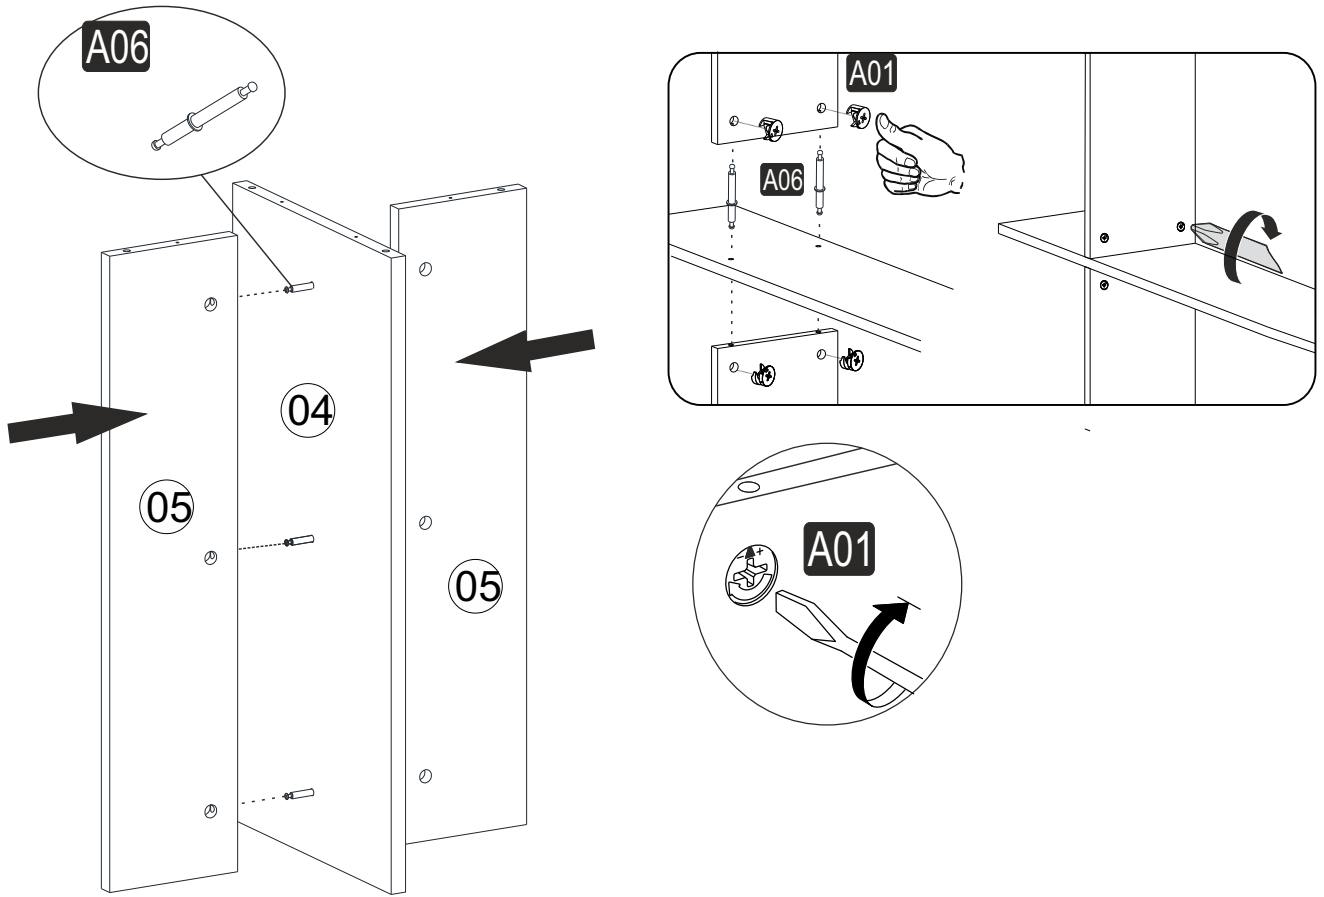

i GP042-0285,1

Φ90 x 77,7cm

A01  6x	A03  8x	A06  3x	A29 3,5x30 YHB  4x	A09 4x50 YHB  8x
A16  A 8x	H82 Misline BM100 (Ø36 x 74,5 cm)  AYTAŞI 1x			

Bm100 (Ø36 x 74,5 cm) Mat Aytaşı

1

2

3

4

5

A29

3,5x30 YHB