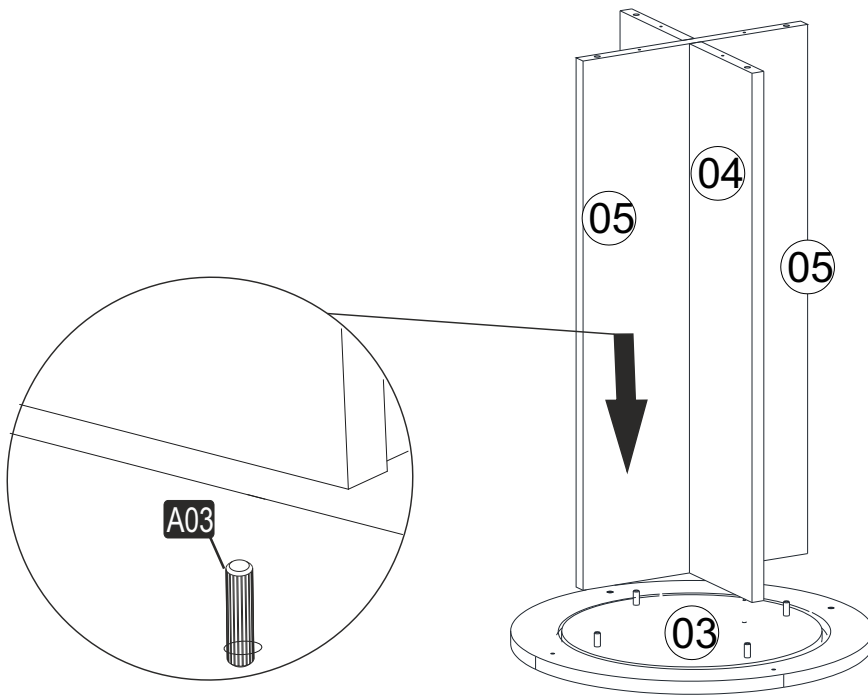

i GP042-0285,1

Φ90 x 77,7cm

A01  6x	A03  8x	A06  3x	A29 3,5x30 YHB  4x	A09 4x50 YHB  8x
A16  A 8x	H82 Misline BM100 (Ø36 x 74,5 cm)  AYTAŞI 1x			

Bm100 (Ø36 x 74,5 cm) Mat Aytaşı

1

2

3

4