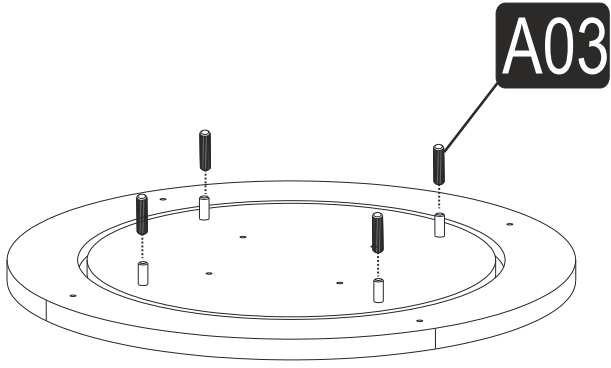

i GP042-0285,1

Φ90 x 77,7cm

A01  6x	A03  8x	A06  3x	A29 3,5x30 YHB  4x	A09 4x50 YHB  8x
A16  A 8x	H82 Misline BM100 (Ø36 x 74,5 cm)  AYTAŞI 1x			

Bm100 (Ø36 x 74,5 cm) Mat Aytaşı

1

2

3

4