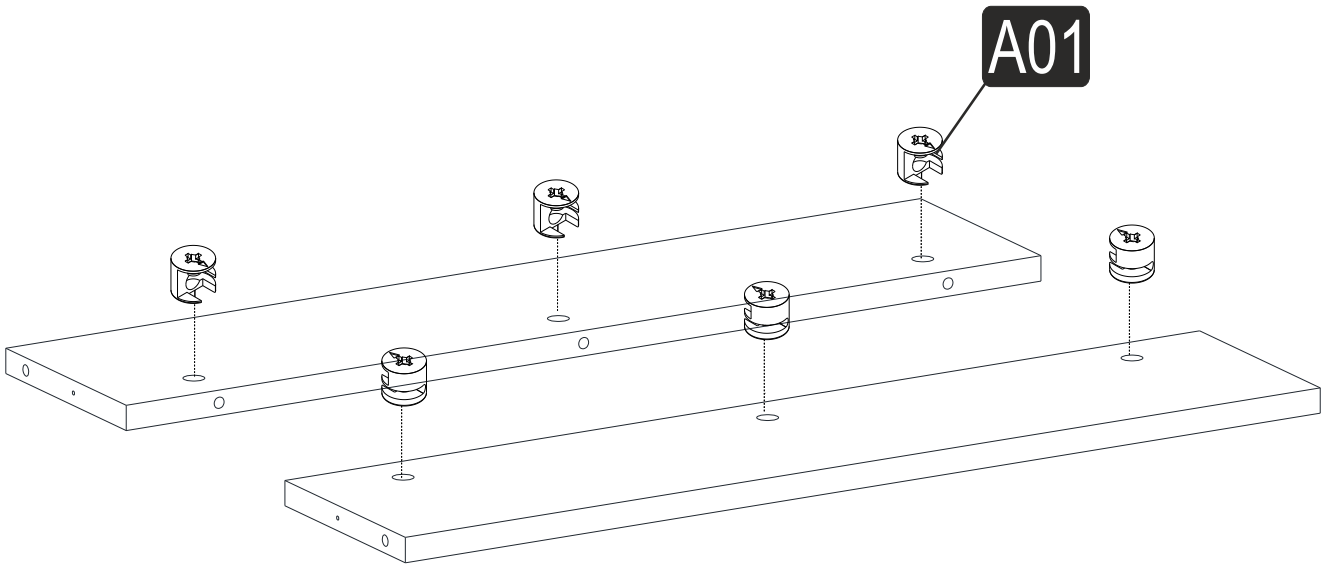

i GP042-0285,1

Φ90 x 77,7cm

A01  6x	A03  8x	A06  3x	A29 3,5x30 YHB  4x	A09 4x50 YHB  8x
A16  A 8x	H82 Misline BM100 (Ø36 x 74,5 cm)  AYTAŞI 1x			

Bm100 (Ø36 x 74,5 cm) Mat Aytaşı

1

2

3

4

5

A29

3,5x30 YHB