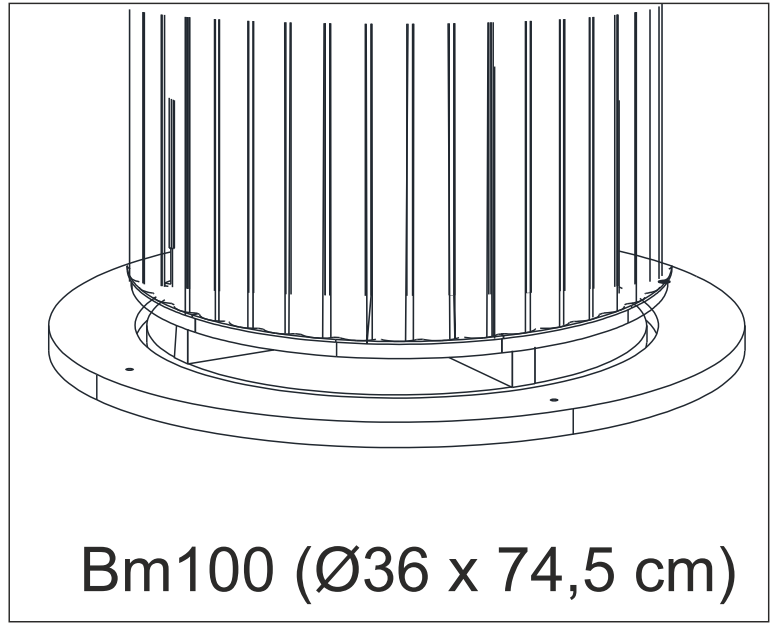

i GP042-0285,1

Φ90 x 77,7cm

A01  6x	A03  8x	A06  3x	A29 3,5x30 YHB  4x	A09 4x50 YHB  8x
A16  A 8x	H82 Misline BM100 (Ø36 x 74,5 cm)  AYTAŞI 1x			

Bm100 (Ø36 x 74,5 cm) Mat Aytaşı

1

2

3

4

5

A29

3,5x30 YHB