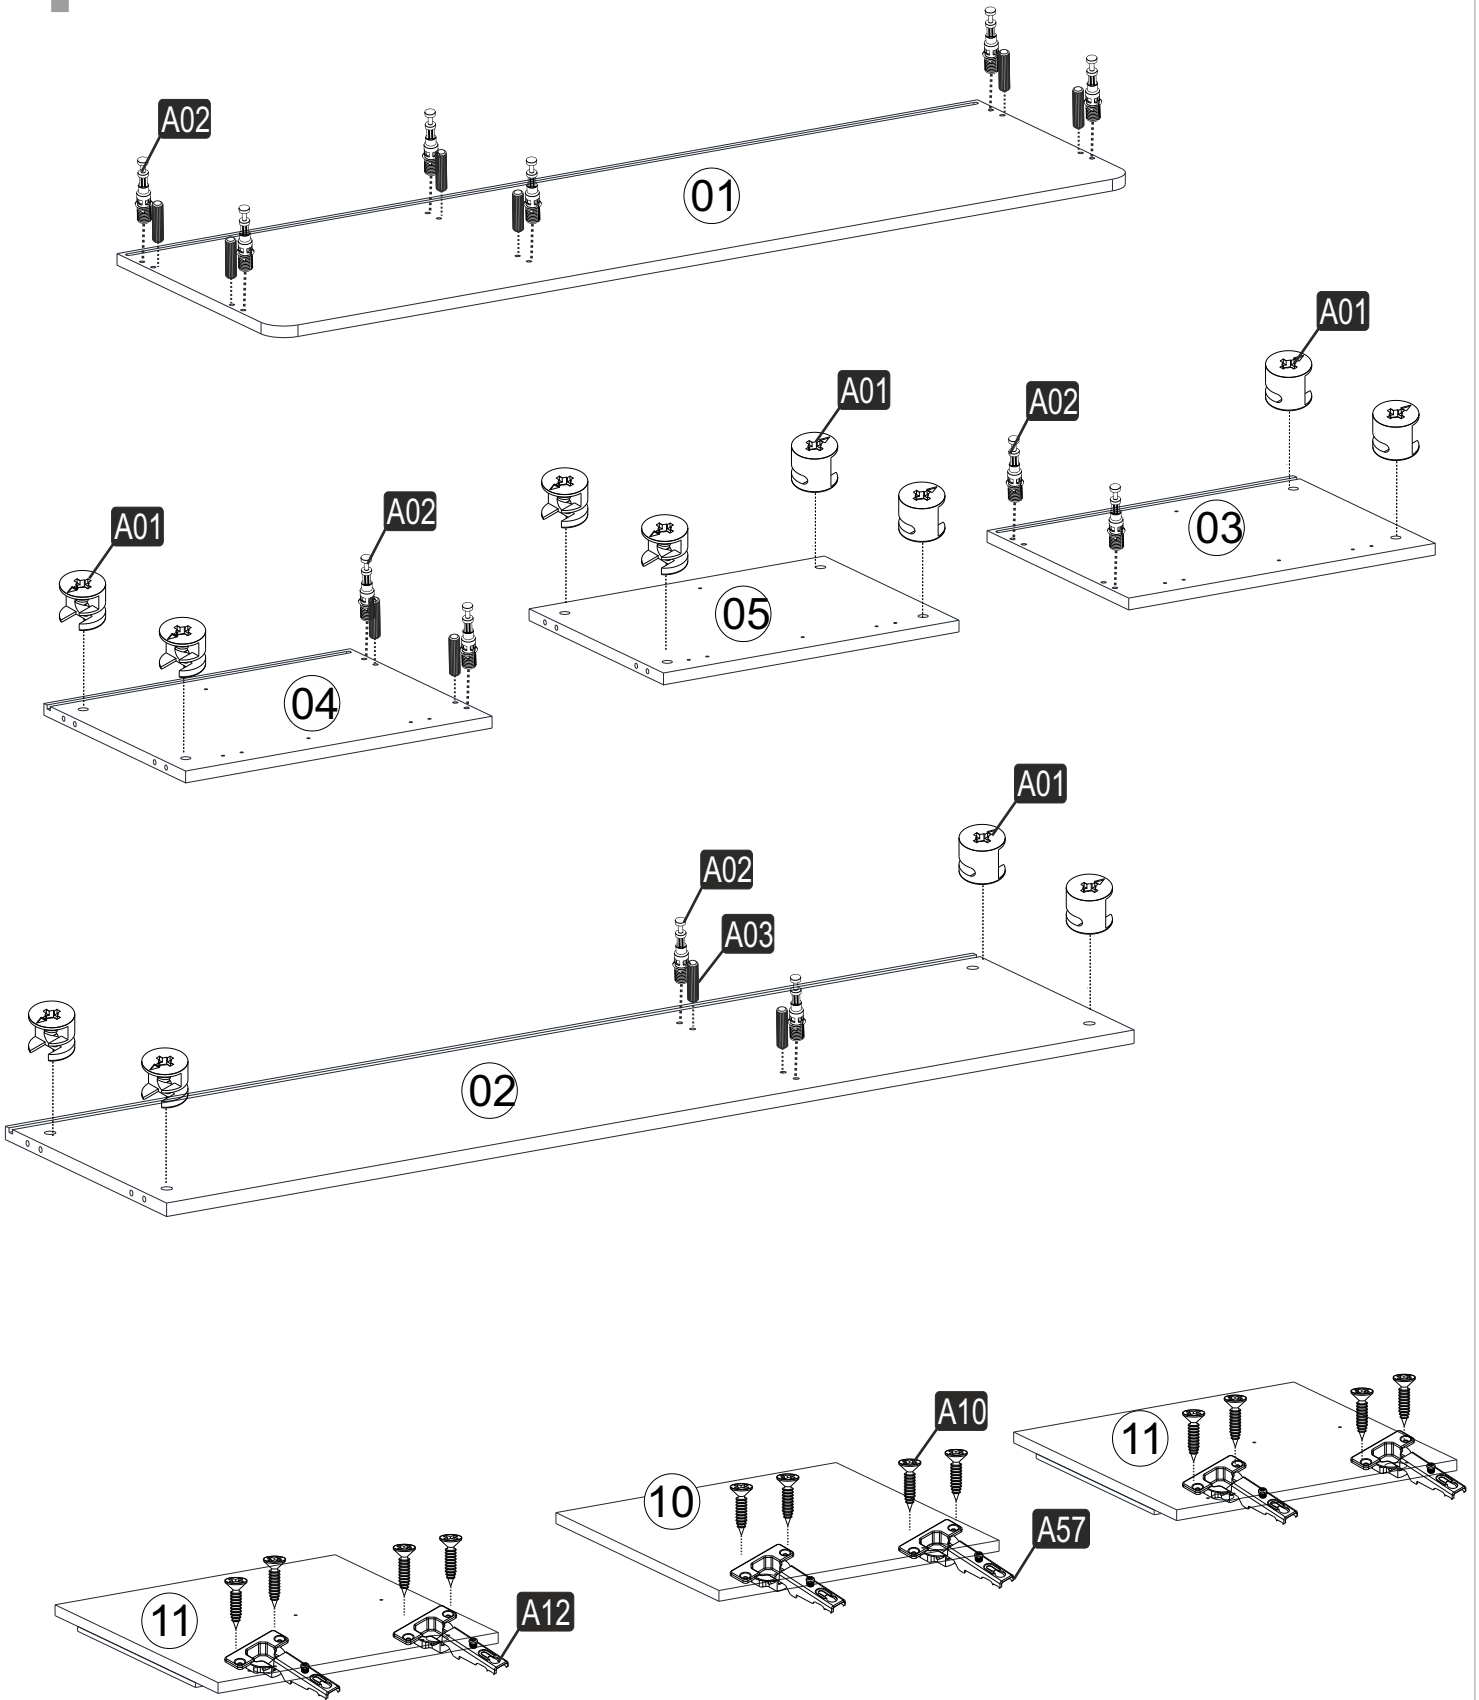

i GP042-0287,1

150 x 45 x 76,5cm

A02  12x	A01  12x	A03  12x	A04  A12x	A12  4x	DM B20  M6x10 8x
A13  6x	B36  16x	A10 3,5x18 YHB  40x	H66 KMT  2x	H74 M4x30  4x	A29 3,5x30 YHB  8x
H04 SYH  4x	A57  2x	A23  8x	H78 DKR-533 H286*220*15 KUMTAŞI  1x	H79 DKR-536 H984*15*15 DLK KUMTAŞI  1x	H78 DKR-537 H984*15*15 KUMTAŞI  1x

1

2

3

4

5

6

7

11