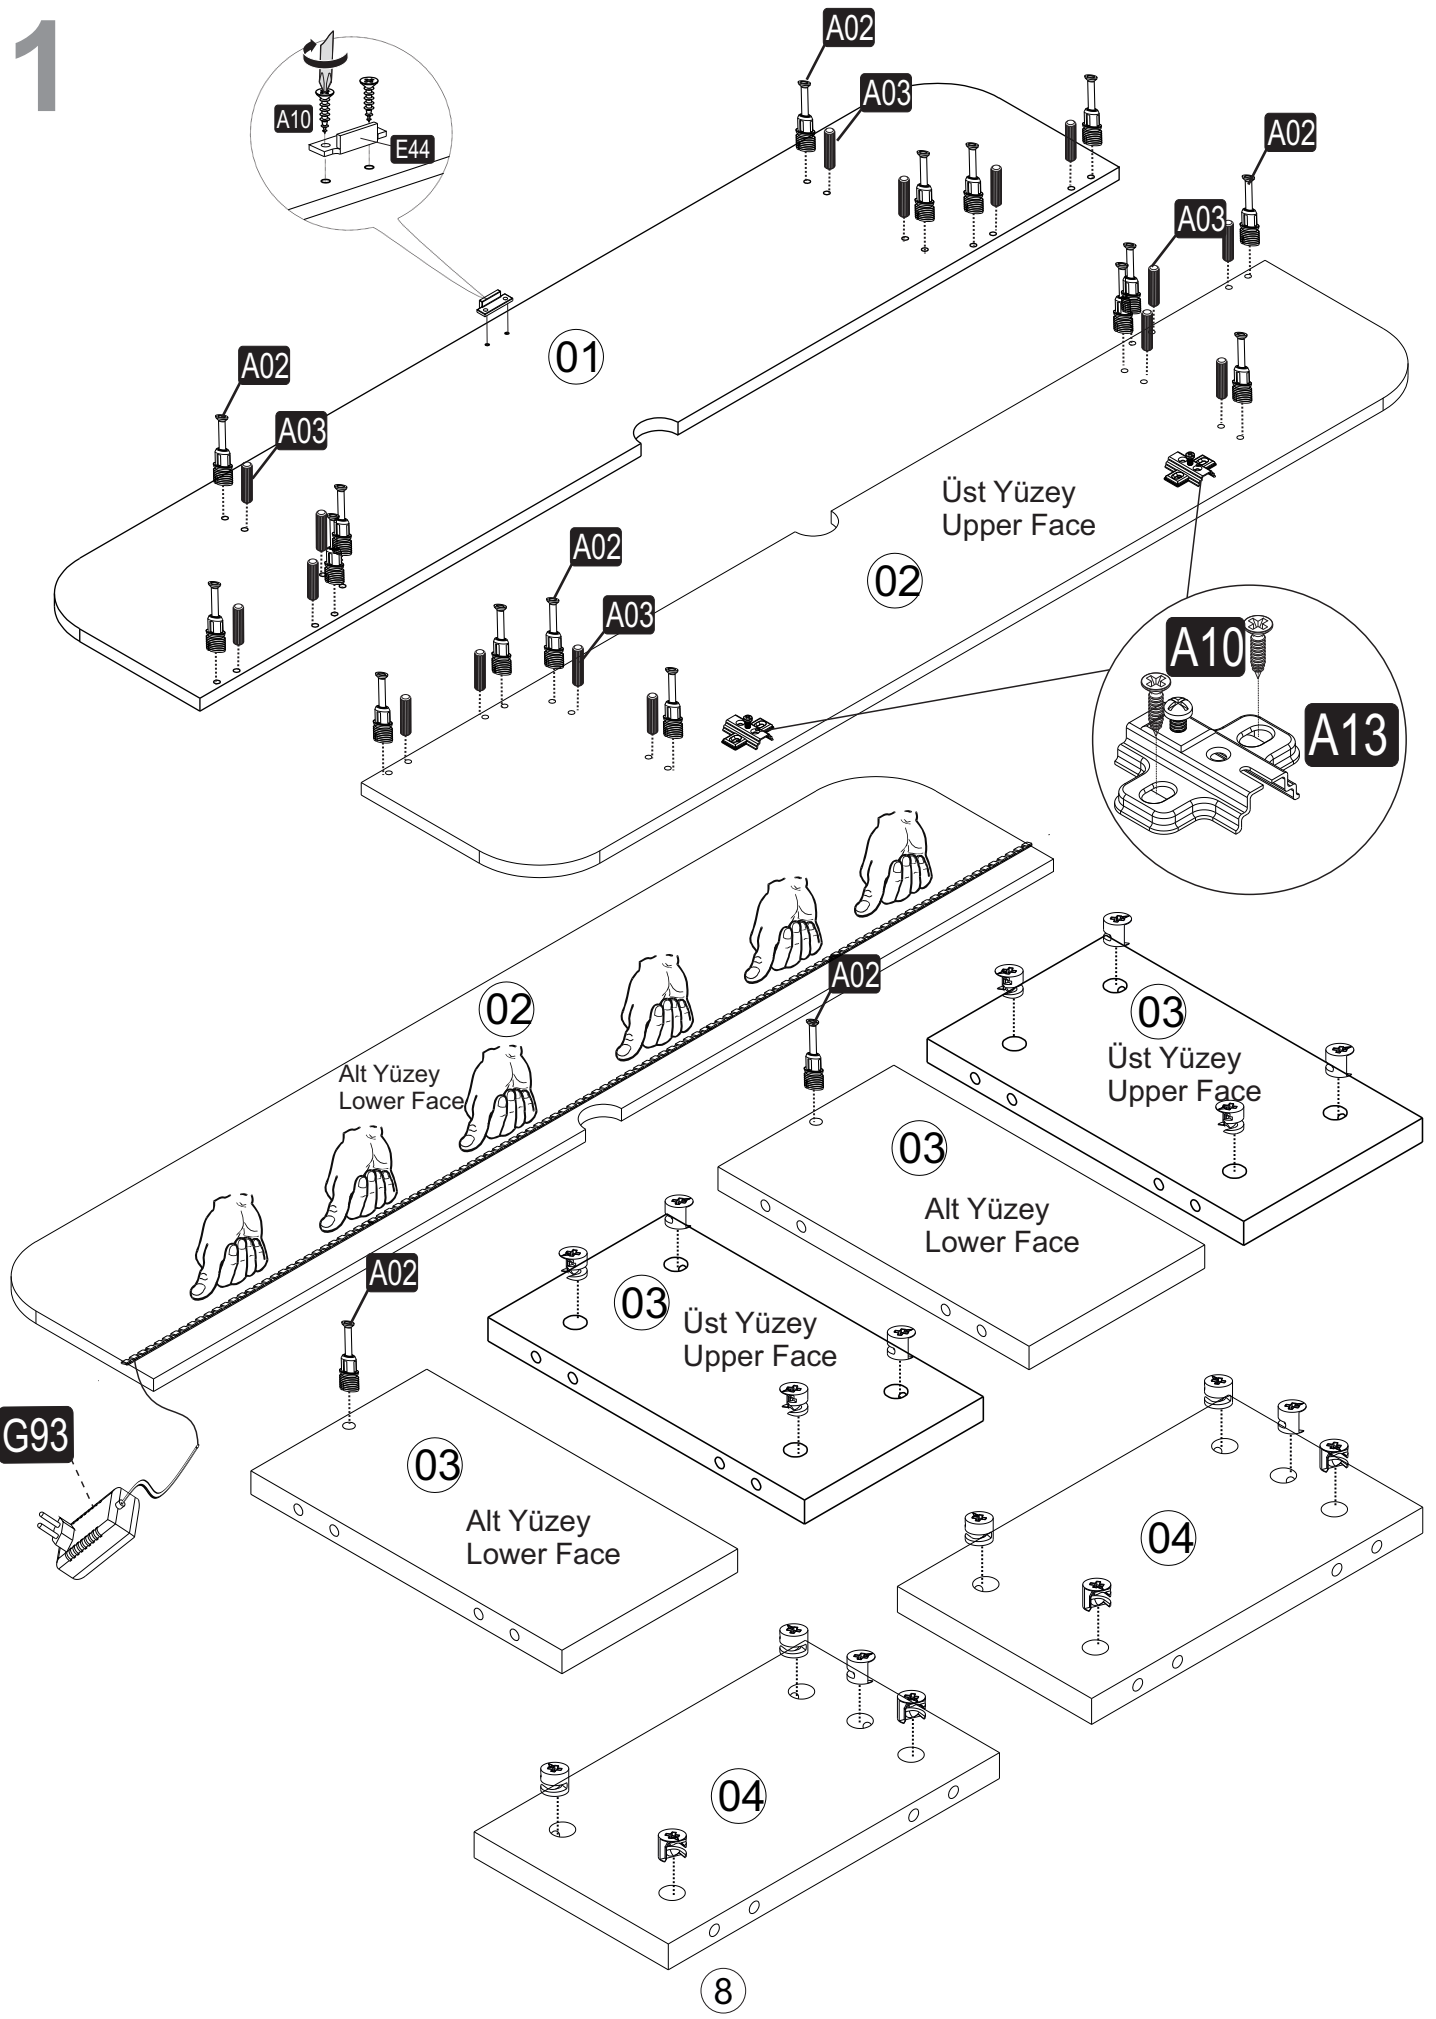

i GP042-0308,1

150 x 35 x 19,2cm

A02  18x	A01  18x	A03  16x	A04  A 18x	G17  1500 mm 1x
D41  3x	D69  3x	A41  1x	A13  2x	A11  2x
E44  1x	A10  3,5x18 12x			

1

2

3

4

02

A02

A01

A01

5

01

A02

A01

A01

6

PART-1

PART-2

PART-3

PART-4

PART-5

PART-6

7

PART-1

PART-2

PART-3

PART-3

8