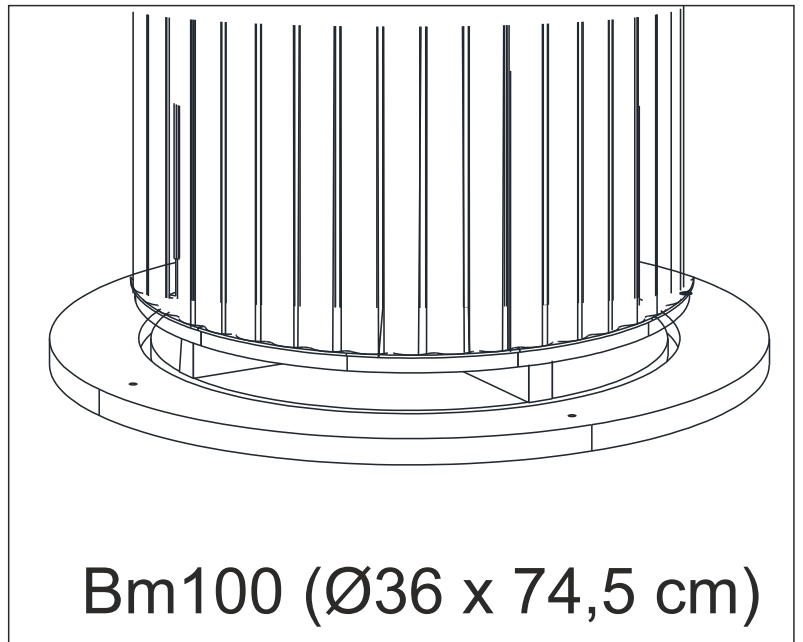

**i** GP042-0321,1

150 x 51,6 x 101,8cm

<b>A02</b>  <b>16x</b>	<b>A01</b>  <b>26x</b>	<b>A03</b>  <b>16x</b>	<b>A04</b>  <b>A 18x</b> <b>D 8x</b>	<b>A06</b>  <b>5x</b>
<b>A09</b> <b>4x50 YHB</b>  <b>12x</b>	<b>H82</b> Bm100 (Ø36 x 74,5 cm) <b>AYTAŞI</b>  <b>1x</b>	<b>D69</b>  <b>Ø8</b> <b>1x</b>	<b>D41</b> <b>5x70 YHB</b>  <b>1x</b>	<b>A16</b>  <b>A 8x</b> <b>D 4x</b>

# Bm100 (Ø36 x 74,5 cm) Mat Aytaşı

1

2

3

4

5

7

6