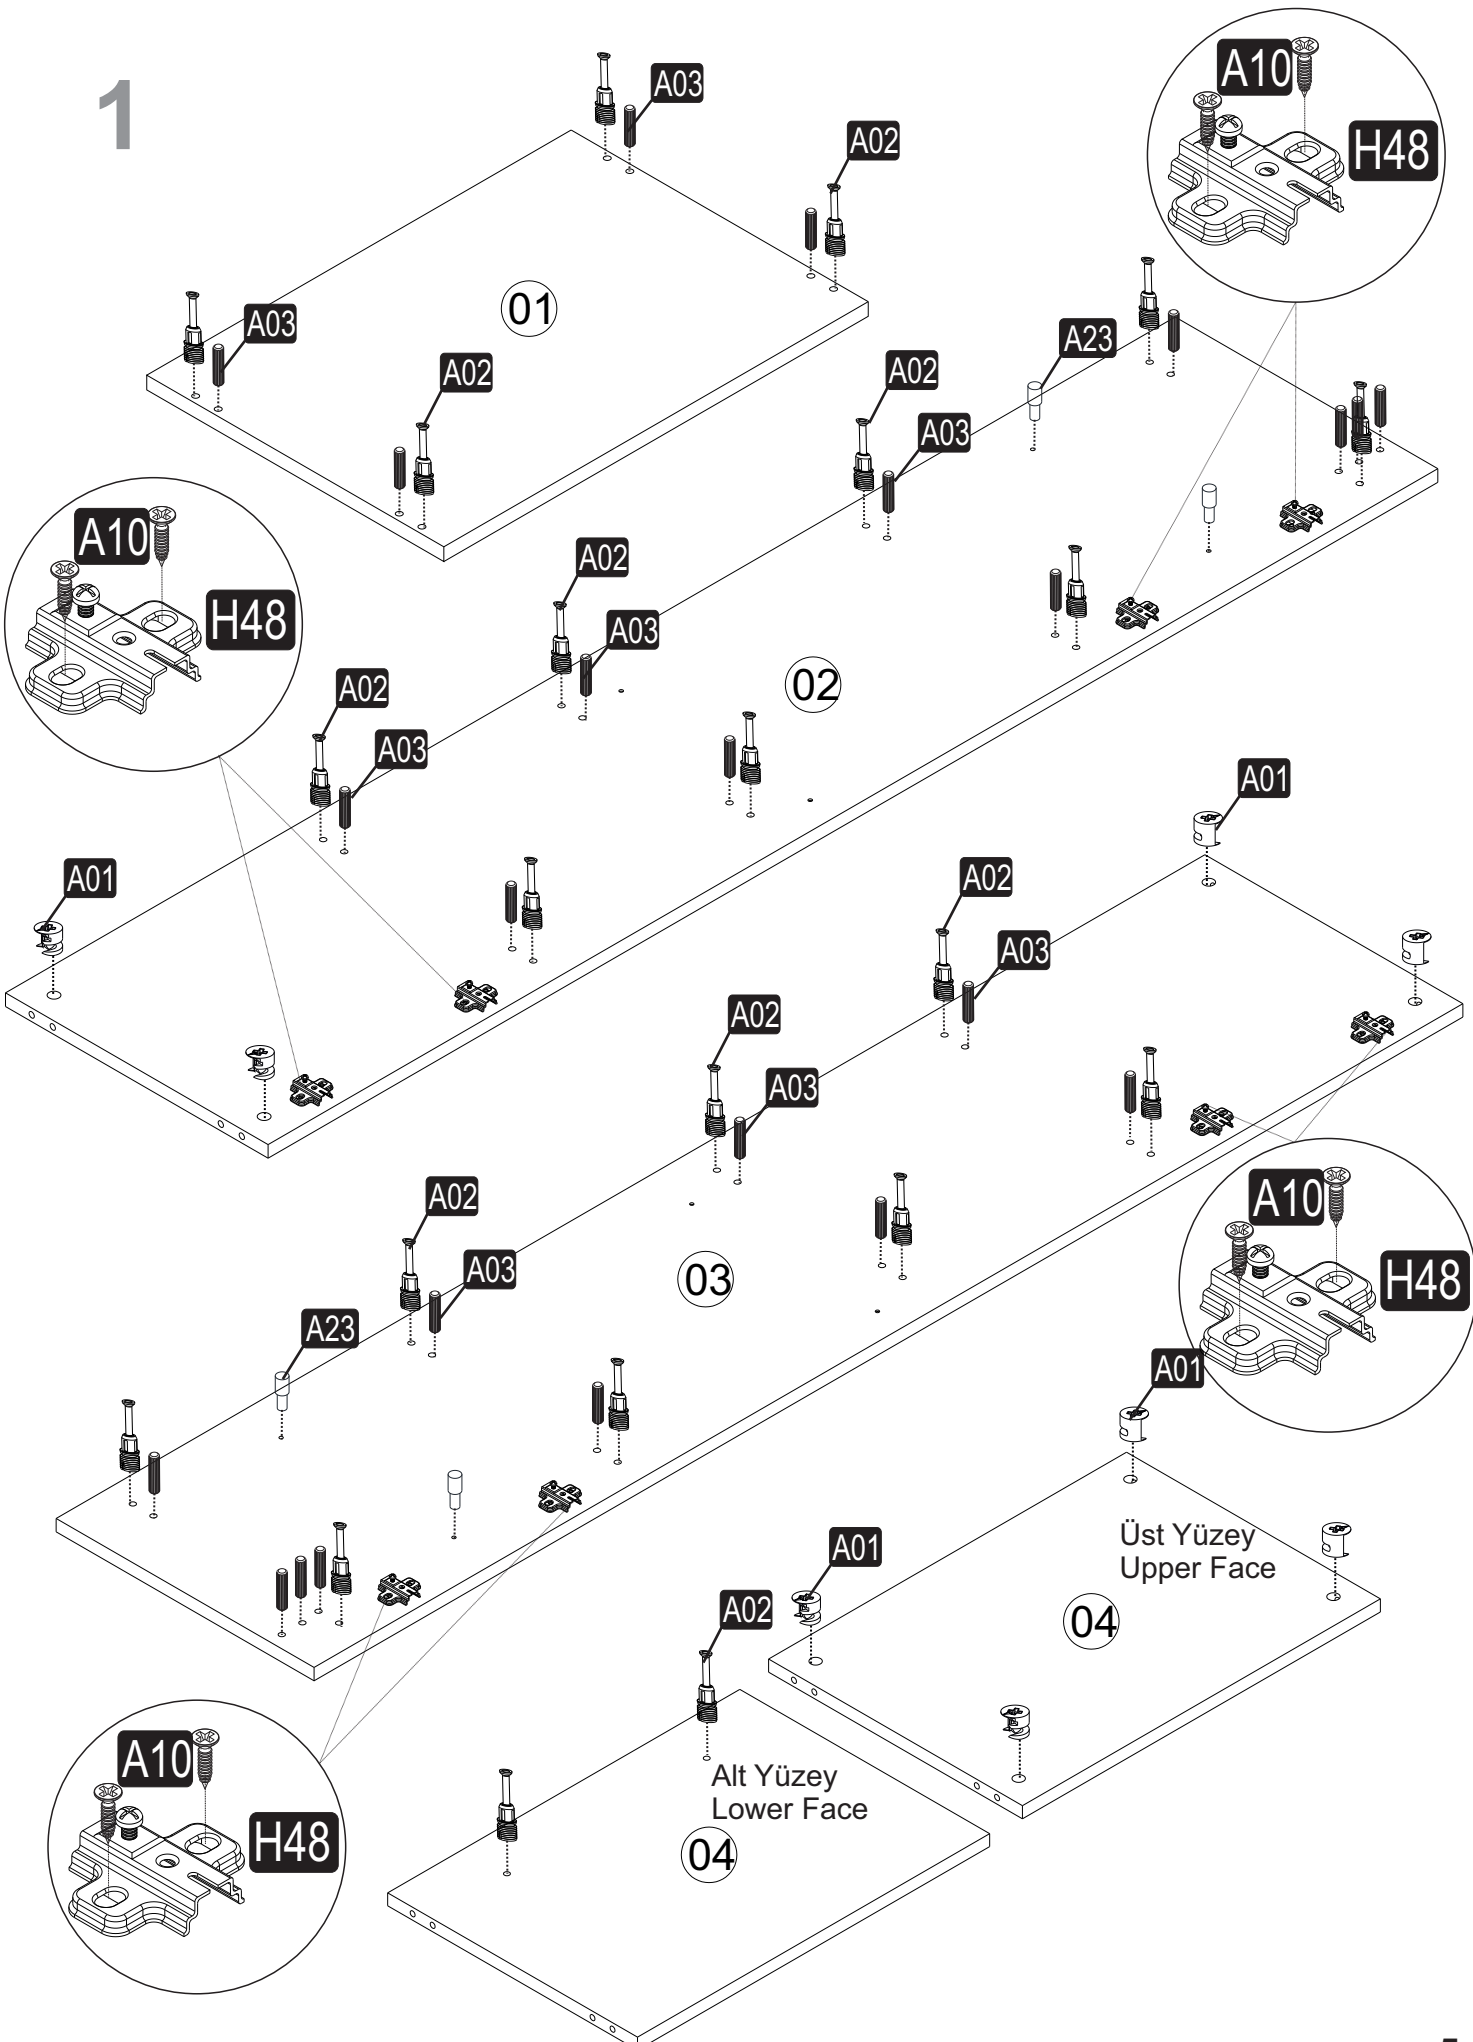

GP042-0331,1

60 x 42 x 180cm

| | | | | |
|--|---|--|---|---|
| A01  26x | A02  26x | A03  24x | A28  55x | A14 M4x22  8x |
| A04  A 26x | D41 5x70  1x | A10 3,5x18  37x | A25  1726 mm 1x | F05  4x |
| H48  8x | D69  1x | E17  1x | A23  4x | D54  342 mm 1x |
| D09 M4x15  2x | | | | |

1

2

3

4

5

6

7

8

9

10

PART-1

PART-2

12

11

13

14

PART-1

PART-2

PART-3

PART-4

15