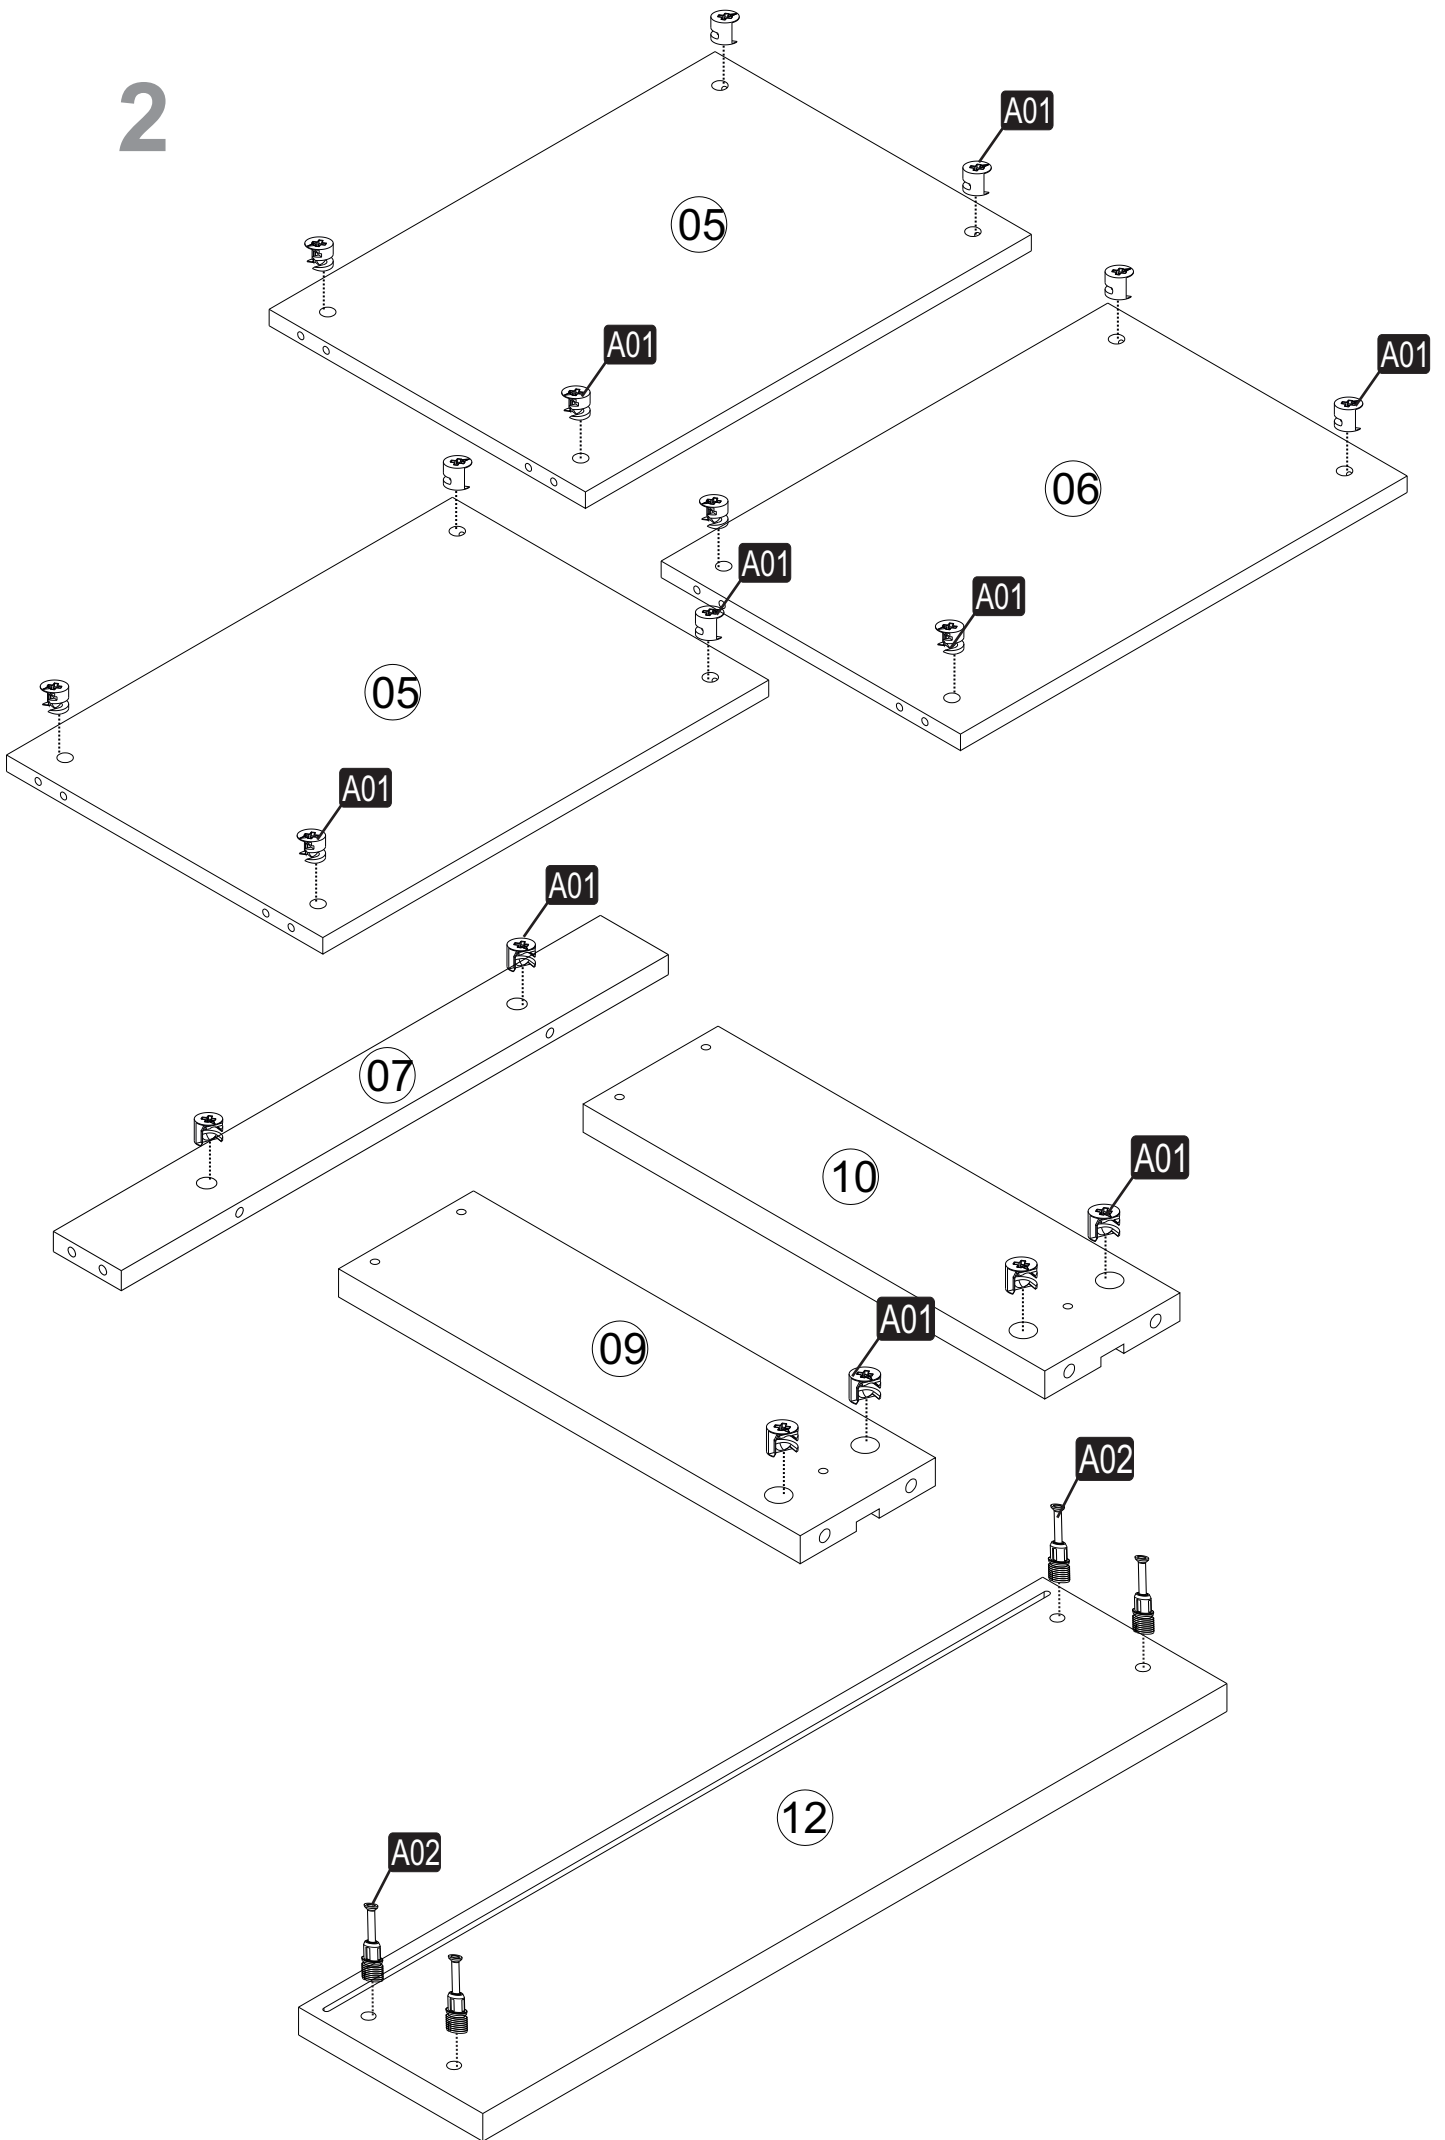

GP042-0331,1

60 x 42 x 180cm

| | | | | |
|--|---|--|---|---|
| A01  26x | A02  26x | A03  24x | A28  55x | A14 M4x22  8x |
| A04  A 26x | D41 5x70  1x | A10 3,5x18  37x | A25  1726 mm 1x | F05  4x |
| H48  8x | D69  1x | E17  1x | A23  4x | D54  342 mm 1x |
| D09 M4x15  2x | | | | |

1

2

3

4

5

6

7

8

9

10

PART-1

PART-2

12

11

13

14

PART-1

PART-2

PART-3

PART-4

15