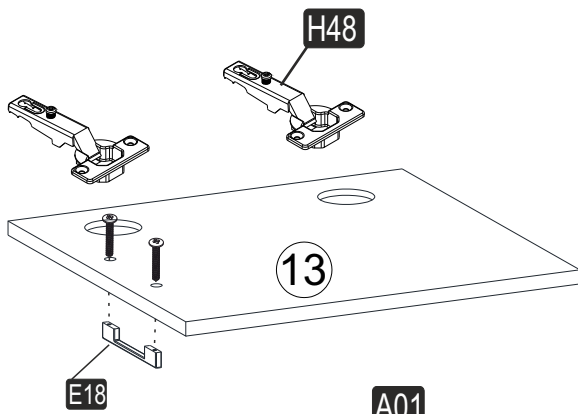

i GP042-0339,1

53,4 x 39,6 x 196,1cm

A01  26x	A02  26x	A03  10x	A04  D 4x A 20x	A23  4x	A14 M4x22  4x
A28  75x	E18  KÖPRÜ KULP KROM 128 MM 2x	A35 12 cm Silindir Plastik Ayak (Beyaz)  4x	A10 3,5x18  37x	H48  4x	A97 Kancalı Vida  4x
A25 "H" Arkalık Çıtası  690 mm 0x	A25 "H" Arkalık Çıtası  479 mm 0x	D69 Ø8  1x	D41 5x70 YHB  1x	E17 "L"  1x	