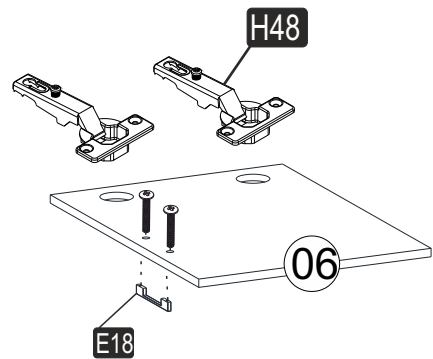

i GP042-0339,1

53,4 x 39,6 x 196,1cm

A01  26x	A02  26x	A03  10x	A04  D 4x A 20x	A23  4x	A14 M4x22  4x
A28  75x	E18  KÖPRÜ KULP KROM 128 MM 2x	A35 12 cm Silindir Plastik Ayak (Beyaz)  4x	A10 3,5x18  37x	H48  4x	A97 Kancalı Vida  4x
A25 "H" Arkalık Çıtası  690 mm 0x	A25 "H" Arkalık Çıtası  479 mm 0x	D69 Ø8  1x	D41 5x70 YHB  1x	E17 "L"  1x	

1

2

3

4

5

6

7

8