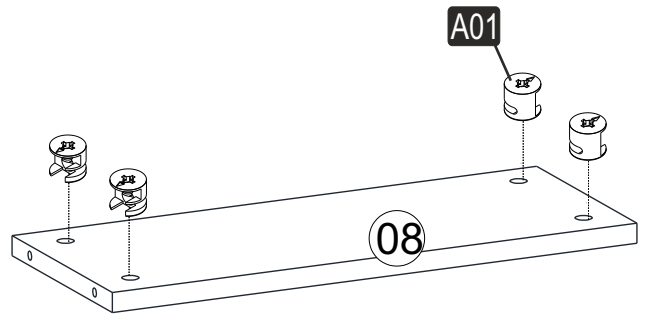

i GP042-0339,1

53,4 x 39,6 x 196,1cm

A01  26x	A02  26x	A03  10x	A04  D 4x A 20x	A23  4x	A14 M4x22  4x
A28  75x	E18  KÖPRÜ KULP KROM 128 MM 2x	A35 12 cm Silindir Plastik Ayak (Beyaz)  4x	A10 3,5x18  37x	H48  4x	A97 Kancalı Vida  4x
A25 "H" Arkalık Çıtası  690 mm 0x	A25 "H" Arkalık Çıtası  479 mm 0x	D69 Ø8  1x	D41 5x70 YHB  1x	E17 "L"  1x	