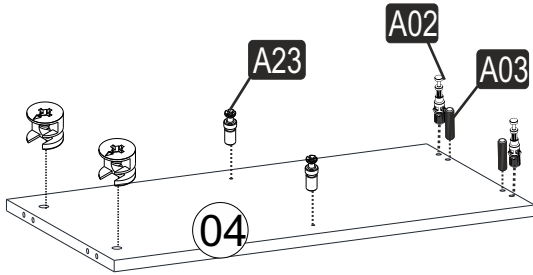

i GP042-0339,1

53,4 x 39,6 x 196,1cm

A01  26x	A02  26x	A03  10x	A04  D 4x A 20x	A23  4x	A14 M4x22  4x
A28  75x	E18  KÖPRÜ KULP KROM 128 MM 2x	A35 12 cm Silindir Plastik Ayak (Beyaz)  4x	A10 3,5x18  37x	H48  4x	A97 Kancalı Vida  4x
A25 "H" Arkalık Çıtası  690 mm 0x	A25 "H" Arkalık Çıtası  479 mm 0x	D69 Ø8  1x	D41 5x70 YHB  1x	E17 "L"  1x	