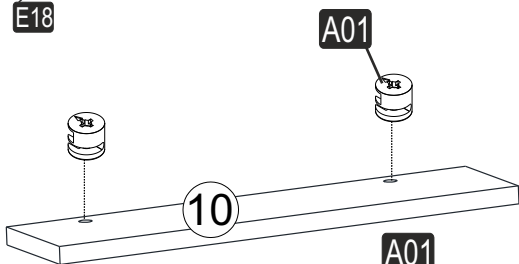

i GP042-0339,1

53,4 x 39,6 x 196,1cm

A01  26x	A02  26x	A03  10x	A04  D 4x A 20x	A23  4x	A14 M4x22  4x
A28  75x	E18  KÖPRÜ KULP KROM 128 MM 2x	A35 12 cm Silindir Plastik Ayak (Beyaz)  4x	A10 3,5x18  37x	H48  4x	A97 Kancalı Vida  4x
A25 "H" Arkalık Çıtası  690 mm 0x	A25 "H" Arkalık Çıtası  479 mm 0x	D69 Ø8  1x	D41 5x70 YHB  1x	E17 "L"  1x	