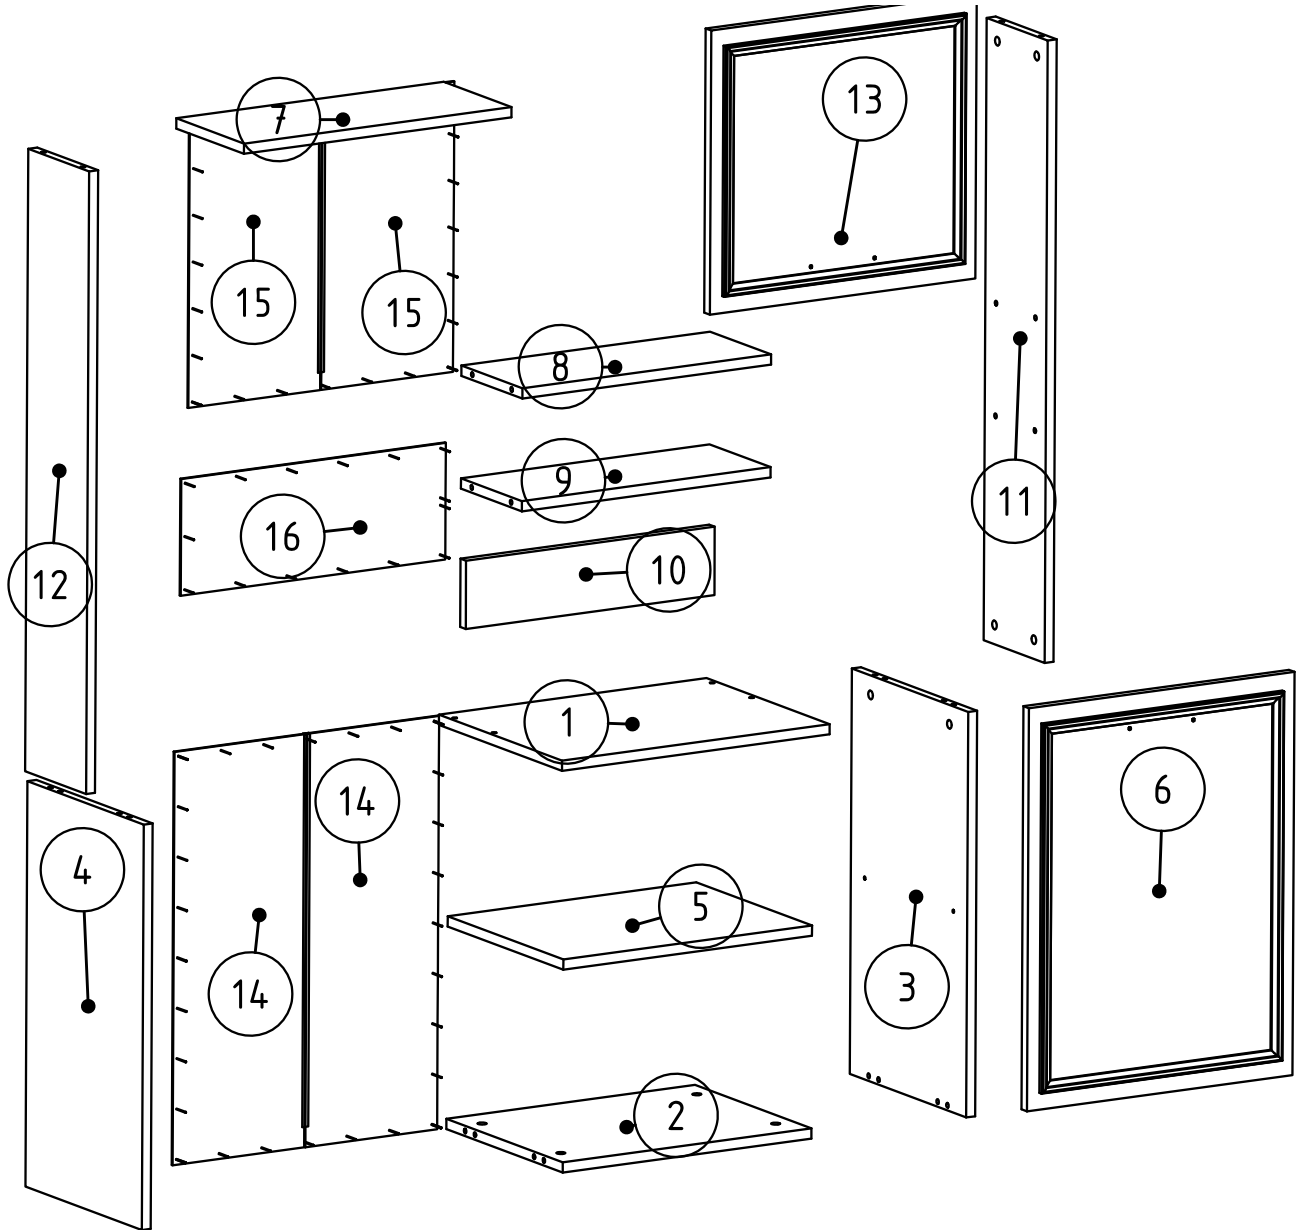

i GP042-0339,1

53,4 x 39,6 x 196,1cm

A01  26x	A02  26x	A03  10x	A04  D 4x A 20x	A23  4x	A14 M4x22  4x
A28  75x	E18  KÖPRÜ KULP KROM 128 MM 2x	A35 12 cm Silindir Plastik Ayak (Beyaz)  4x	A10 3,5x18  37x	H48  4x	A97 Kancalı Vida  4x
A25 "H" Arkalık Çıtası  690 mm 0x	A25 "H" Arkalık Çıtası  479 mm 0x	D69 Ø8  1x	D41 5x70 YHB  1x	E17 "L"  1x	

1

2

3

4

5

6

7

8