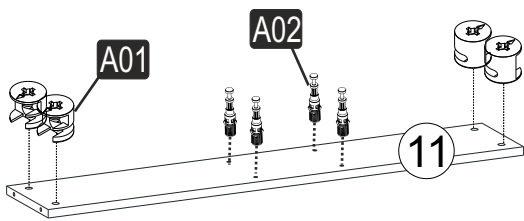

i GP042-0339,1

53,4 x 39,6 x 196,1cm

A01  26x	A02  26x	A03  10x	A04  D 4x A 20x	A23  4x	A14 M4x22  4x
A28  75x	E18  KÖPRÜ KULP KROM 128 MM 2x	A35 12 cm Silindir Plastik Ayak (Beyaz)  4x	A10 3,5x18  37x	H48  4x	A97 Kancalı Vida  4x
A25 "H" Arkalık Çıtası  690 mm 0x	A25 "H" Arkalık Çıtası  479 mm 0x	D69 Ø8  1x	D41 5x70 YHB  1x	E17 "L"  1x	