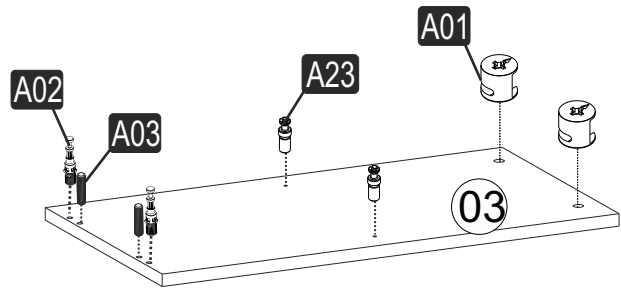

i GP042-0339,1

53,4 x 39,6 x 196,1cm

A01  26x	A02  26x	A03  10x	A04  D 4x A 20x	A23  4x	A14 M4x22  4x
A28  75x	E18  KÖPRÜ KULP KROM 128 MM 2x	A35 12 cm Silindir Plastik Ayak (Beyaz)  4x	A10 3,5x18  37x	H48  4x	A97 Kancalı Vida  4x
A25 "H" Arkalık Çıtası  690 mm 0x	A25 "H" Arkalık Çıtası  479 mm 0x	D69 Ø8  1x	D41 5x70 YHB  1x	E17 "L"  1x	