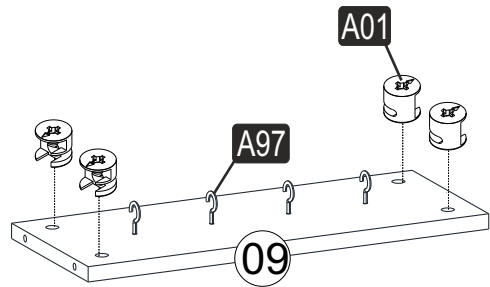

i GP042-0339,1

53,4 x 39,6 x 196,1cm

A01  26x	A02  26x	A03  10x	A04  D 4x A 20x	A23  4x	A14 M4x22  4x
A28  75x	E18  KÖPRÜ KULP KROM 128 MM 2x	A35 12 cm Silindir Plastik Ayak (Beyaz)  4x	A10 3,5x18  37x	H48  4x	A97 Kancalı Vida  4x
A25 "H" Arkalık Çıtası  690 mm 0x	A25 "H" Arkalık Çıtası  479 mm 0x	D69 Ø8  1x	D41 5x70 YHB  1x	E17 "L"  1x	