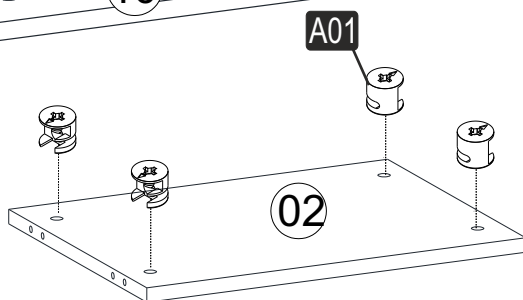

i GP042-0339,1

53,4 x 39,6 x 196,1cm

A01  26x	A02  26x	A03  10x	A04  D 4x A 20x	A23  4x	A14 M4x22  4x
A28  75x	E18  KÖPRÜ KULP KROM 128 MM 2x	A35 12 cm Silindir Plastik Ayak (Beyaz)  4x	A10 3,5x18  37x	H48  4x	A97 Kancalı Vida  4x
A25 "H" Arkalık Çıtası  690 mm 0x	A25 "H" Arkalık Çıtası  479 mm 0x	D69 Ø8  1x	D41 5x70 YHB  1x	E17 "L"  1x	