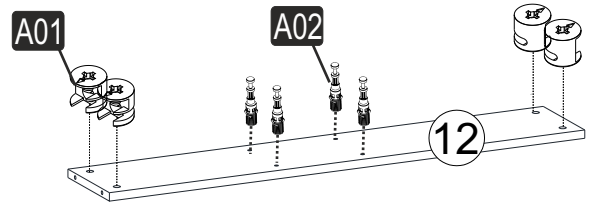

i GP042-0339,1

53,4 x 39,6 x 196,1cm

A01  26x	A02  26x	A03  10x	A04  D 4x A 20x	A23  4x	A14 M4x22  4x
A28  75x	E18  KÖPRÜ KULP KROM 128 MM 2x	A35 12 cm Silindir Plastik Ayak (Beyaz)  4x	A10 3,5x18  37x	H48  4x	A97 Kancalı Vida  4x
A25 "H" Arkalık Çıtası  690 mm 0x	A25 "H" Arkalık Çıtası  479 mm 0x	D69 Ø8  1x	D41 5x70 YHB  1x	E17 "L"  1x	