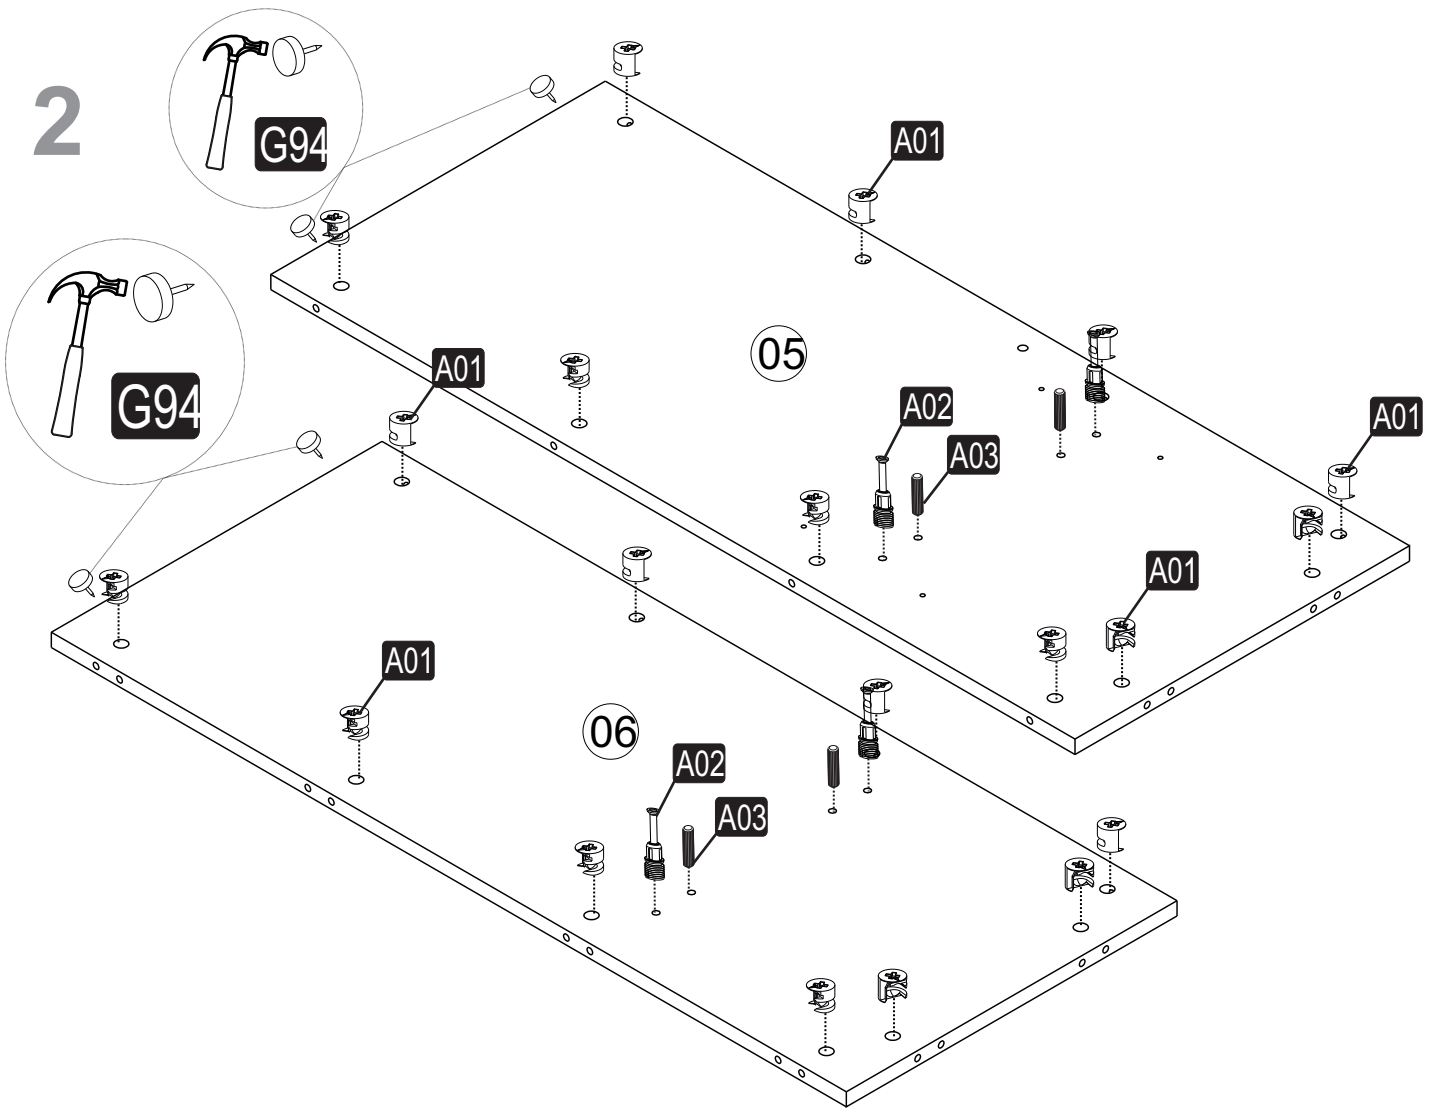

i GP042-0347,1

95,5 x 40 x 110,3cm

A01  32x	A02  24x	A03  24x	A04  A 32x	A29  3,5x30 10x
J13  1300 mm 1x	A56  4x	G94  8x	A16  A 6x	

1

2

3

4

5

6

7

10

11