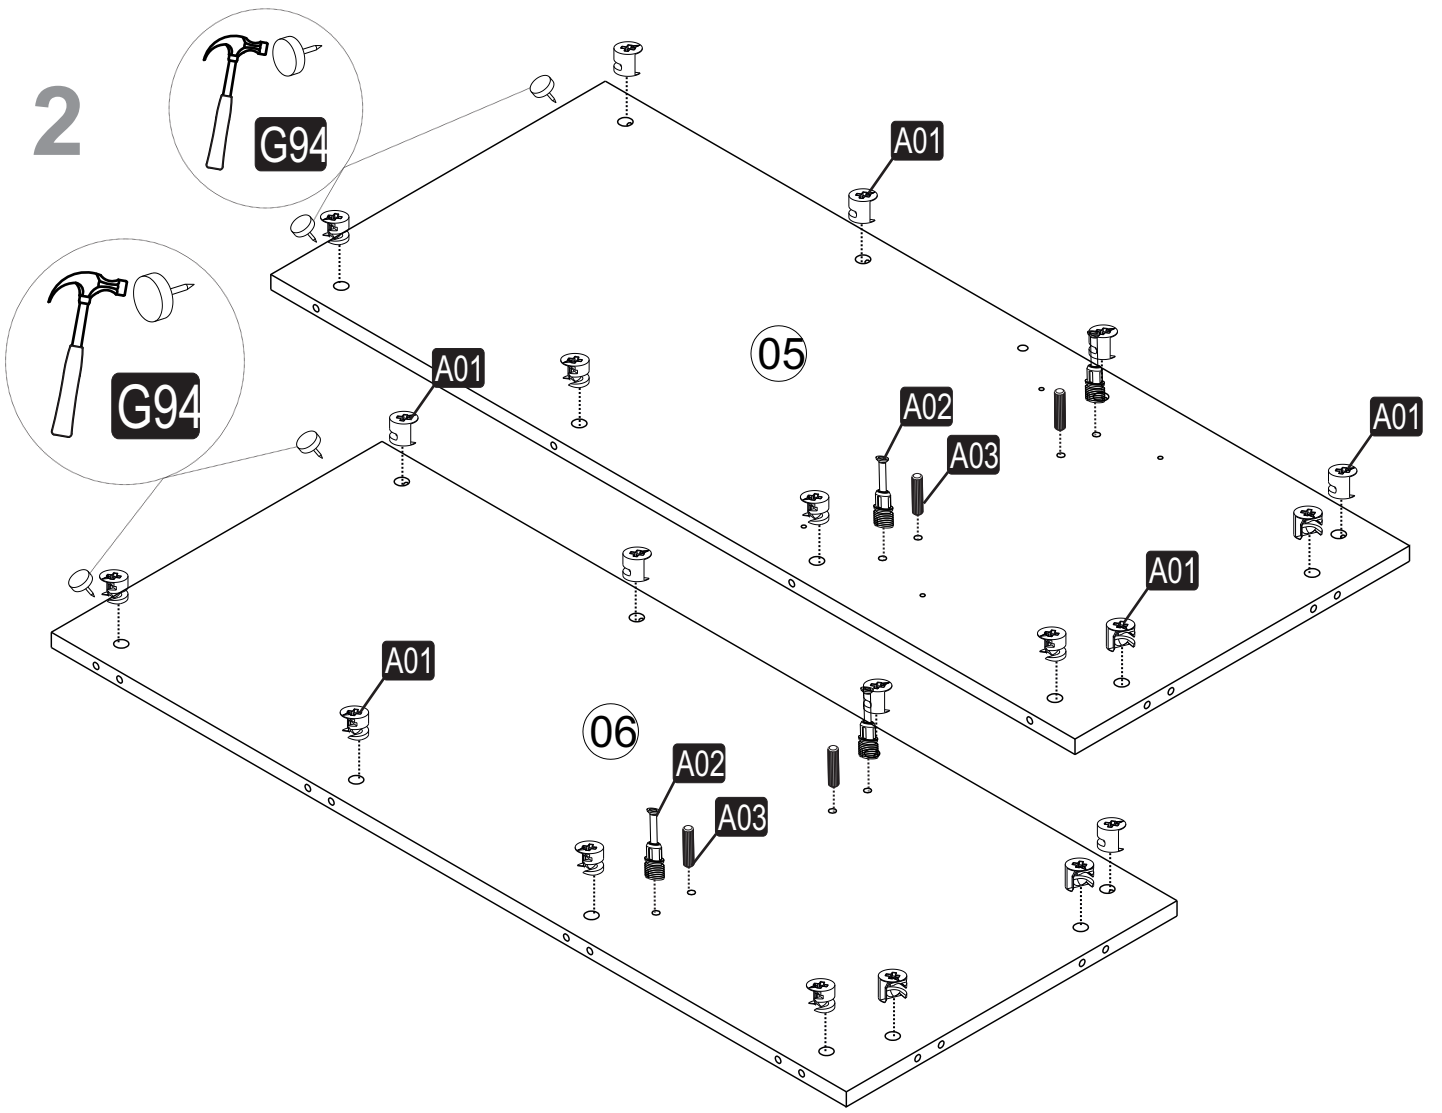

i GP042-0347,2

95,5 x 40 x 110,3cm

A01  32x	A02  24x	A03  24x	A04  A 32x	A29  3,5x30 10x
J13  1300 mm 1x	A56  4x	G94  8x	A16  A 6x	

1

2

3

4

5

6

7

10

11