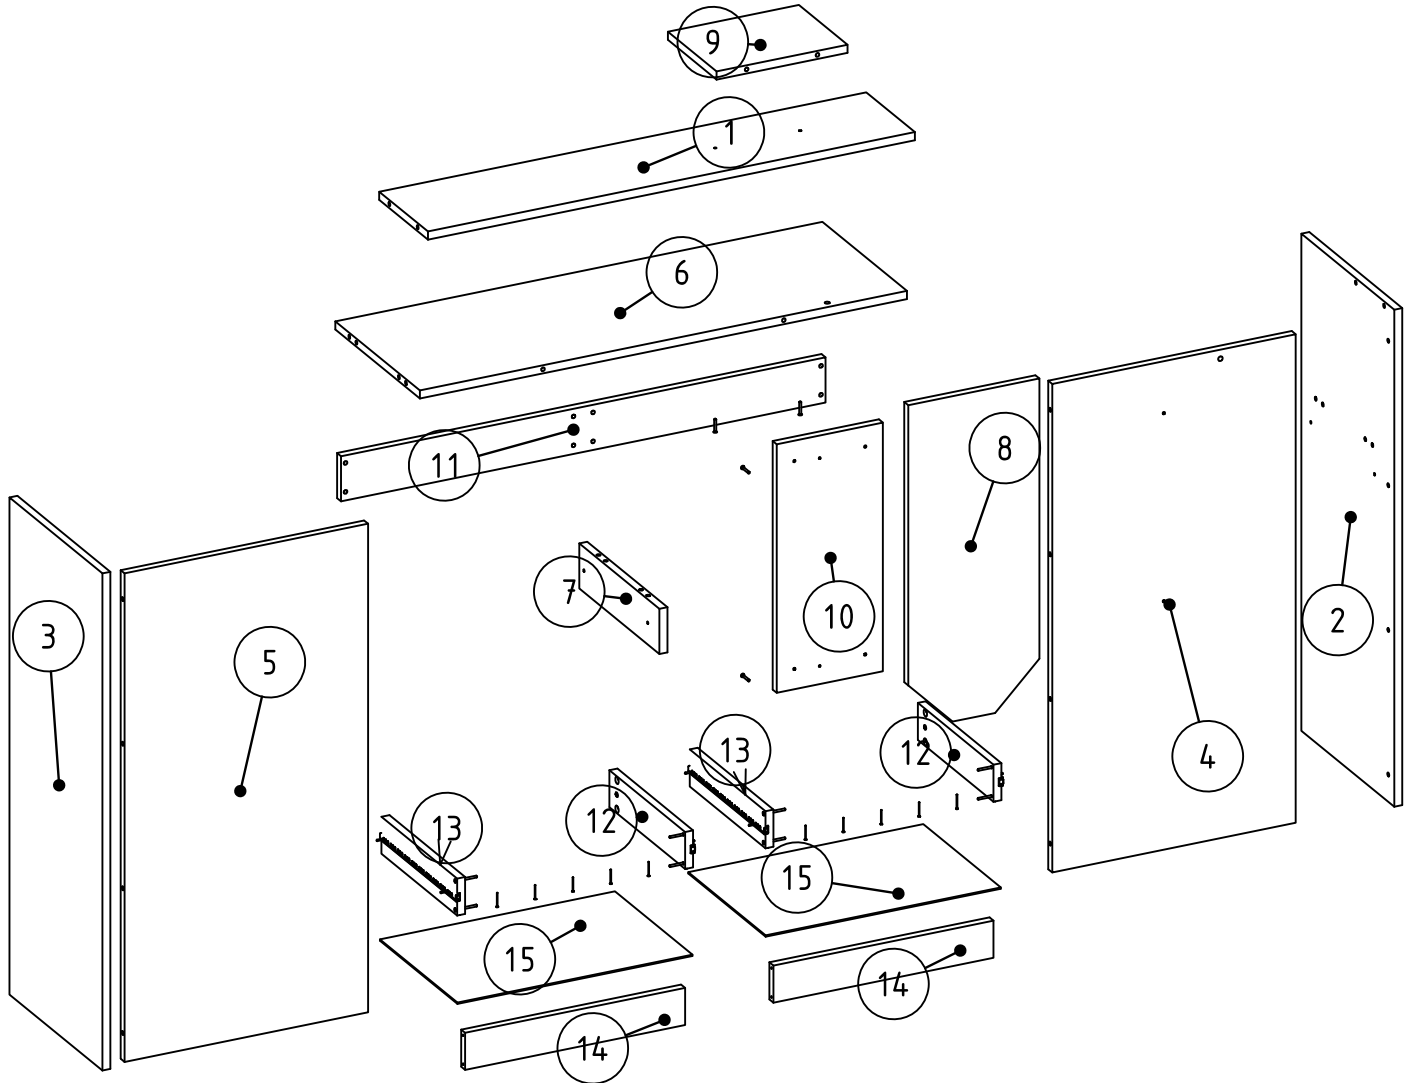

i GP042-0348,1

113,6 x 42 x 111,8cm

A01  38x	A02  30x	A03  6x	A04  D 8x A 30x	A56  7X68 4x
D54 17mm Teleskopik ray  342 mm 2x	A28  34x	A10 3,5x18  8x	A09 4x50 YHB  8x	D09 M4x15 YSB VİDA  4x
D03 ÇİVİLİ POLİGRİT  Ø14 SİYAH 8x	J10 NAVİTA ŞERİT LED  1300 mm GÜN IŞIĞI 1x	A29 3,5x30 YHB  8x	A16  A 4x D12x	

8

9

1

2

3

LED

1.STEP

J10