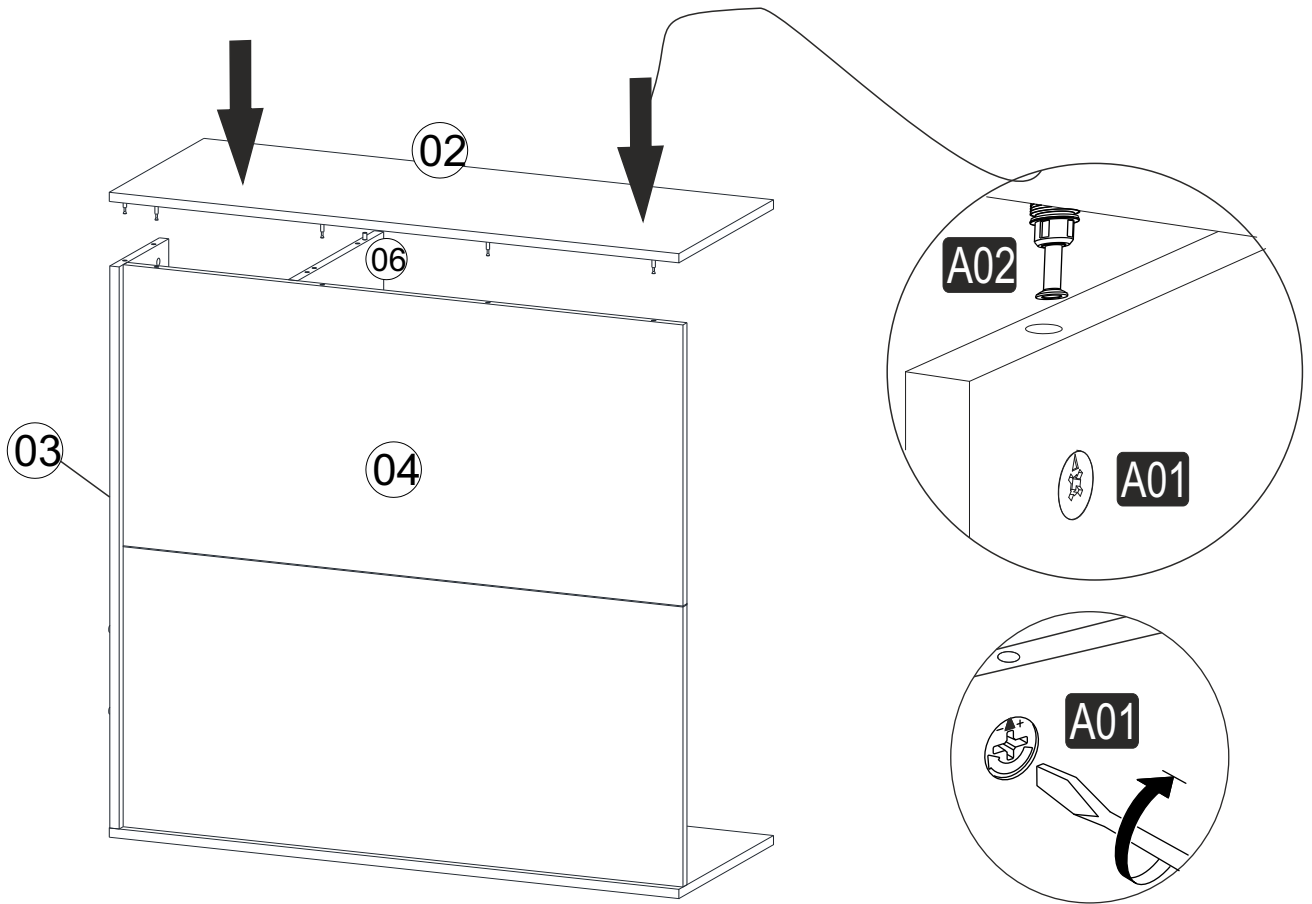

**i** GP042-0348,2

113,6 x 42 x 111,8cm

<b>A01</b>  38x	<b>A02</b>  30x	<b>A03</b>  6x	<b>A04</b>  D 8x A 30x	<b>A56</b>  7X68 4x
<b>D54</b> 17mm Teleskopik ray  342 mm 2x	<b>A28</b>  34x	<b>A10</b> 3,5x18  8x	<b>A09</b> 4x50 YHB  8x	<b>D09</b> M4x15 YSB VİDA  4x
<b>D03</b> ÇİVİLİ POLİGRİT  Ø14 SİYAH 8x	<b>J10</b> NAVİTA ŞERİT LED  1300 mm GÜN IŞIĞI 1x	<b>A29</b> 3,5x30 YHB  8x	<b>A16</b>  A 4x D12x	

8

9

1

2

3

LED

1.STEP

2.STEP