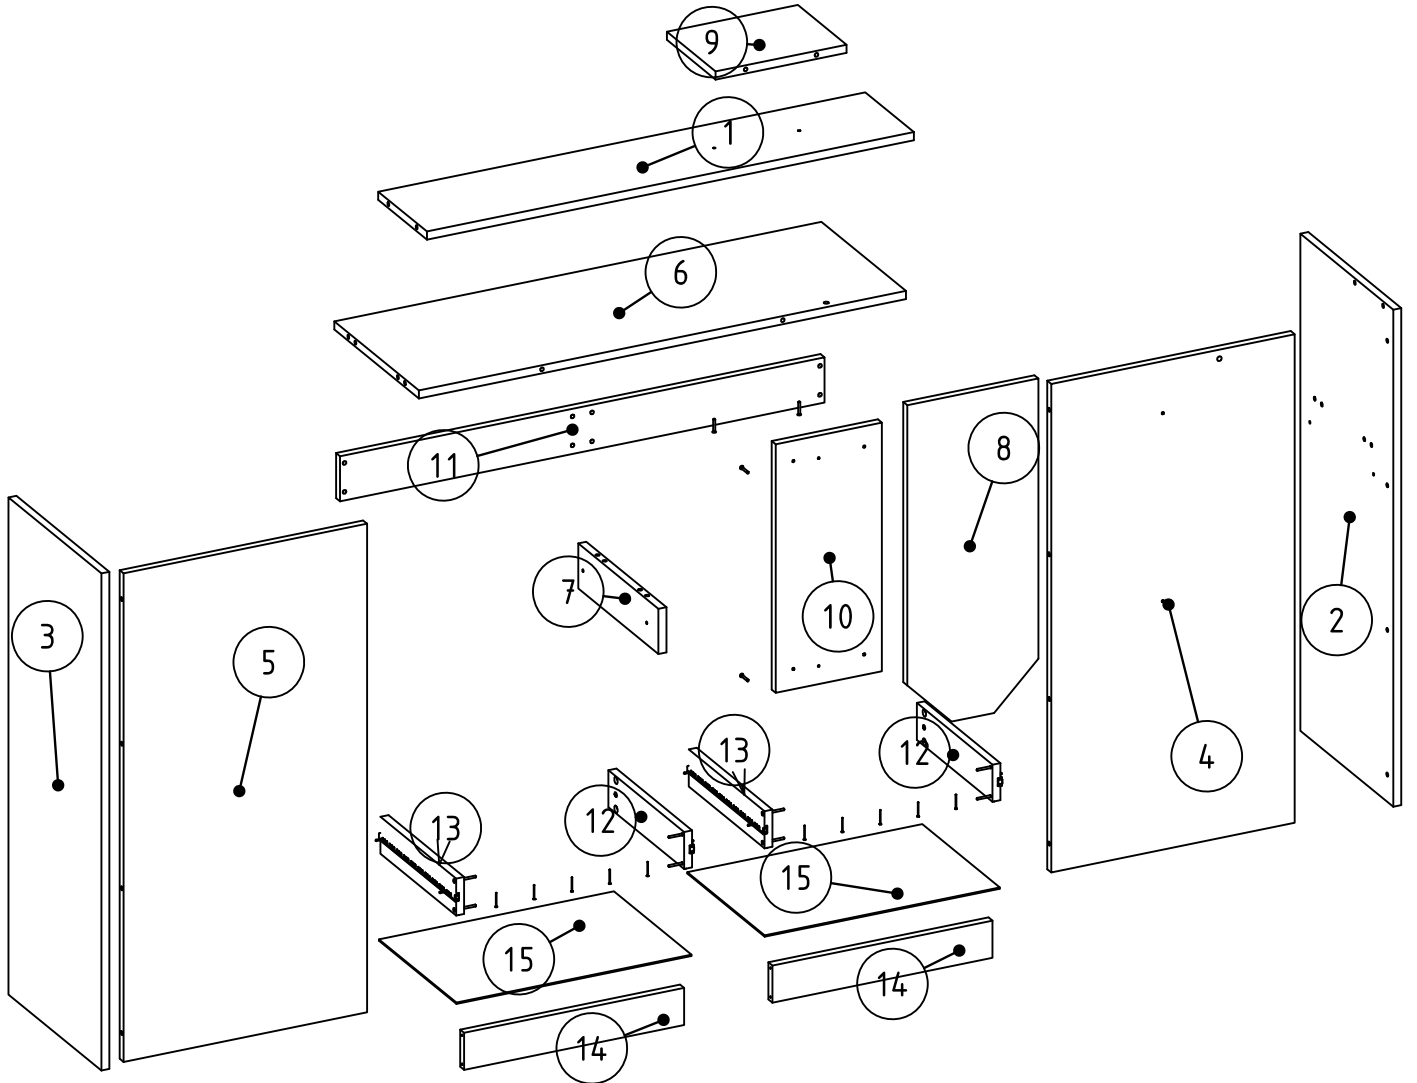

**i** GP042-0348,2

113,6 x 42 x 111,8cm

<b>A01</b>  38x	<b>A02</b>  30x	<b>A03</b>  6x	<b>A04</b>  D 8x A 30x	<b>A56</b>  7X68 4x
<b>D54</b> 17mm Teleskopik ray  342 mm 2x	<b>A28</b>  34x	<b>A10</b> 3,5x18  8x	<b>A09</b> 4x50 YHB  8x	<b>D09</b> M4x15 YSB VİDA  4x
<b>D03</b> ÇİVİLİ POLİGRİT  Ø14 SİYAH 8x	<b>J10</b> NAVİTA ŞERİT LED  1300 mm GÜN IŞIĞI 1x	<b>A29</b> 3,5x30 YHB  8x	<b>A16</b>  A 4x D12x	

1

2

3

4

8

5

6

7

8

9

1

2

3

LED

1.STEP

2.STEP