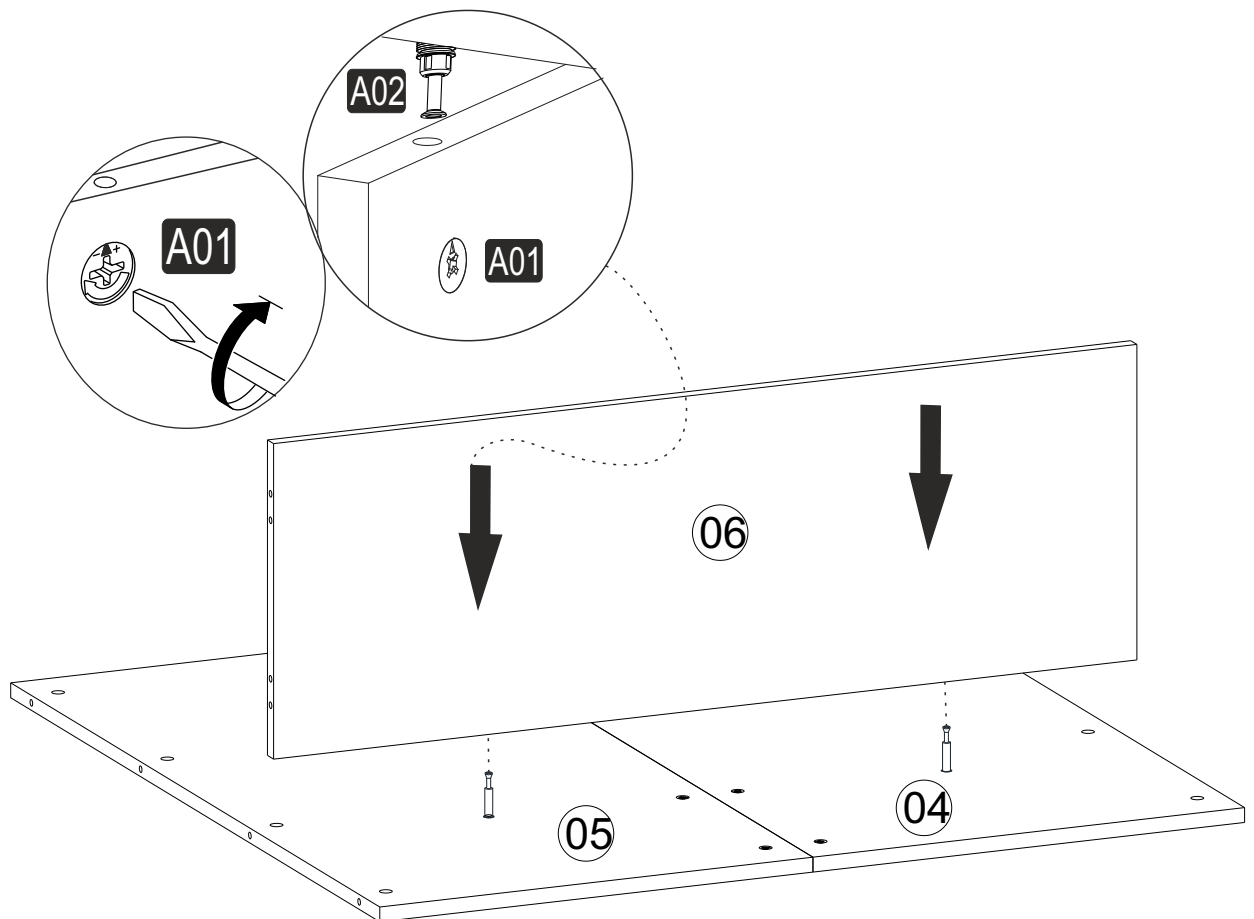

**i** GP042-0348,2

113,6 x 42 x 111,8cm

<b>A01</b>  38x	<b>A02</b>  30x	<b>A03</b>  6x	<b>A04</b>  D 8x A 30x	<b>A56</b>  7X68 4x
<b>D54</b> 17mm Teleskopik ray  342 mm 2x	<b>A28</b>  34x	<b>A10</b> 3,5x18  8x	<b>A09</b> 4x50 YHB  8x	<b>D09</b> M4x15 YSB VİDA  4x
<b>D03</b> ÇİVİLİ POLİGRİT  Ø14 SİYAH 8x	<b>J10</b> NAVİTA ŞERİT LED  1300 mm GÜN IŞIĞI 1x	<b>A29</b> 3,5x30 YHB  8x	<b>A16</b>  A 4x D12x	

1

2

3

4

8

5

6

7

8

9

1

2

3

LED

1.STEP

2.STEP