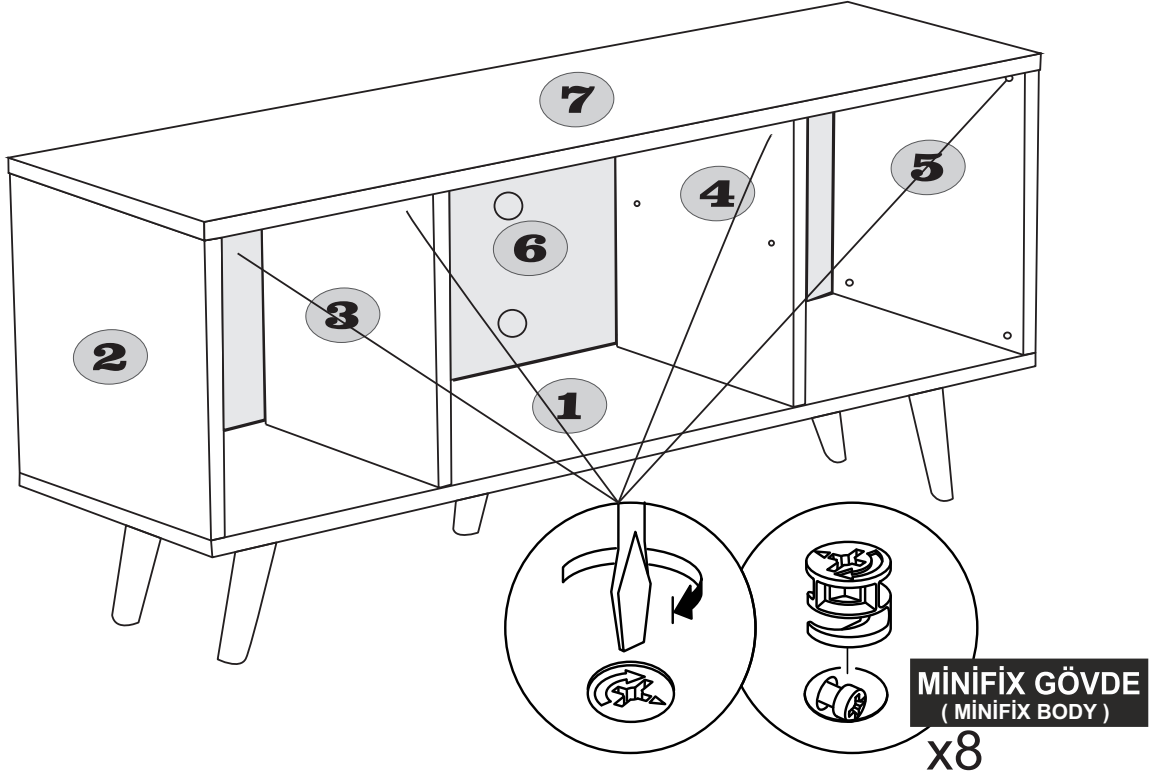

i GP052-0002,1

140x40x50cm

MİNİFİX MİL X 16 (MİNİFİX SHAFT)	MİNİFİX GÖVDE X 16 (MİNİFİX BODY)	KAVELA X 16 (DOWEL)	DÜBEL X 16 (PEG)
15 CM AHŞAP AYAK X 5 (FURNITURE LEG)	3.5X18 SUNTA VİDASI X 24 (3.5X18 SCREW)	RAF PİMİ X 4 (PİLASTİK PİN)	ARKALIK KÖŞE X 8 (CORNER WEDGE)
DÜZ MENTEŞE X 4 (HİNGE)			

5

6

7

Not : Seyyar Rafı
Çapraz Yerleştirin.
(Place Horizontal On The
Movable Shelves.)

RAF PİMİ
(PİLASTİK PİN)

X4

x8

3.5X18 SUNTA VİDASI
(3.5X18 SCREW)

DÜZ MENTEŞE X 4
(HİNGE)

8

9