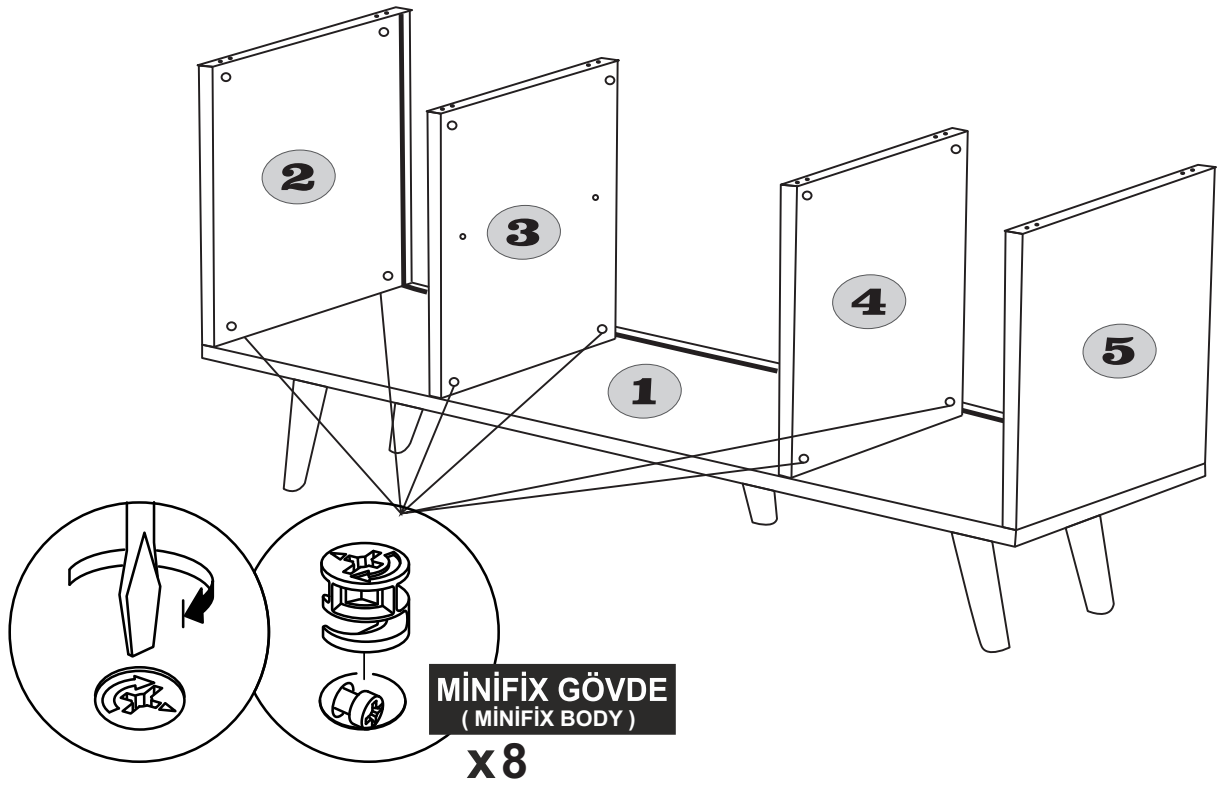

i GP052-0002,1

140x40x50cm

MİNİFİX MİL X 16 (MİNİFİX SHAFT)	MİNİFİX GÖVDE X 16 (MİNİFİX BODY)	KAVELA X 16 (DOWEL)	DÜBEL X 16 (PEG)
15 CM AHŞAP AYAK X 5 (FURNITURE LEG)	3.5X18 SUNTA VİDASI X 24 (3.5X18 SCREW)	RAF PİMİ X 4 (PİLASTİK PİN)	ARKALIK KÖŞE X 8 (CORNER WEDGE)
DÜZ MENTEŞE X 4 (HİNGE)			

5

6

7

Not : Seyyar Rafı
Çapraz Yerleştirin.
(Place Horizontal On The
Movable Shelves.)

RAF PİMİ
(PİLASTİK PİN)

X4

x8

3.5X18 SUNTA VİDASI
(3.5X18 SCREW)

DÜZ MENTEŞE X 4
(HİNGE)

8

9