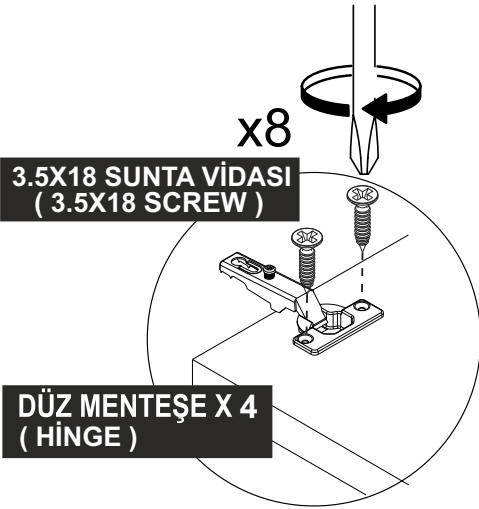

i GP052-0002,1

140x40x50cm

MİNİFİX MİL X 16 (MİNİFİX SHAFT)	MİNİFİX GÖVDE X 16 (MİNİFİX BODY)	KAVELA X 16 (DOWEL)	DÜBEL X 16 (PEG)
15 CM AHŞAP AYAK X 5 (FURNITURE LEG)	3.5X18 SUNTA VİDASI X 24 (3.5X18 SCREW)	RAF PİMİ X 4 (PİLASTİK PİN)	ARKALIK KÖŞE X 8 (CORNER WEDGE)
DÜZ MENTEŞE X 4 (HİNGE)			

5

6

7

Not : Seyyar Rafı
Çapraz Yerleştirin.
(Place Horizontal On The
Movable Shelves.)

RAF PİMİ
(PİLASTİK PİN)

X4

x8

3.5X18 SUNTA VİDASI
(3.5X18 SCREW)

DÜZ MENTEŞE X 4
(HİNGE)

8

9