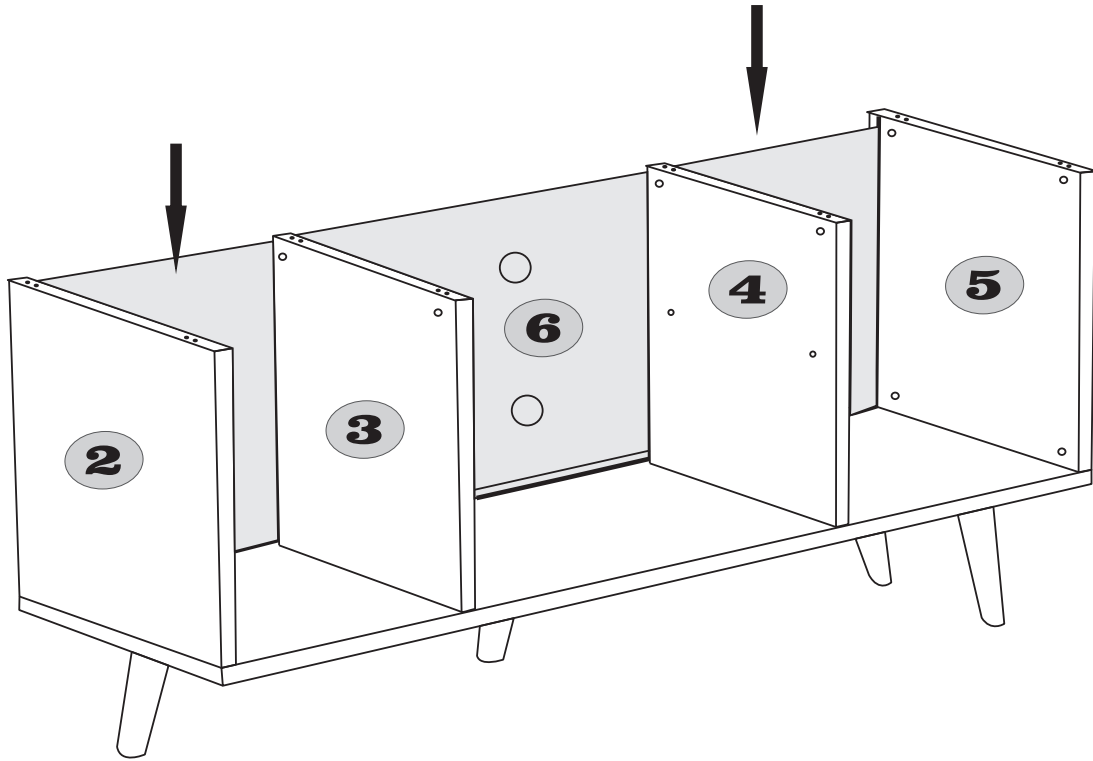

i GP052-0002,1

140x40x50cm

MİNİFİX MİL X 16 (MİNİFİX SHAFT)	MİNİFİX GÖVDE X 16 (MİNİFİX BODY)	KAVELA X 16 (DOWEL)	DÜBEL X 16 (PEG)
15 CM AHŞAP AYAK X 5 (FURNITURE LEG)	3.5X18 SUNTA VİDASI X 24 (3.5X18 SCREW)	RAF PİMİ X 4 (PİLASTİK PİN)	ARKALIK KÖŞE X 8 (CORNER WEDGE)
DÜZ MENTEŞE X 4 (HİNGE)			

5

6

7

Not : Seyyar Rafı
Çapraz Yerleştirin.
(Place Horizontal On The
Movable Shelves.)

RAF PİMİ
(PİLASTİK PİN)

X4

x8

3.5X18 SUNTA VİDASI
(3.5X18 SCREW)

DÜZ MENTEŞE X 4
(HİNGE)

8

9