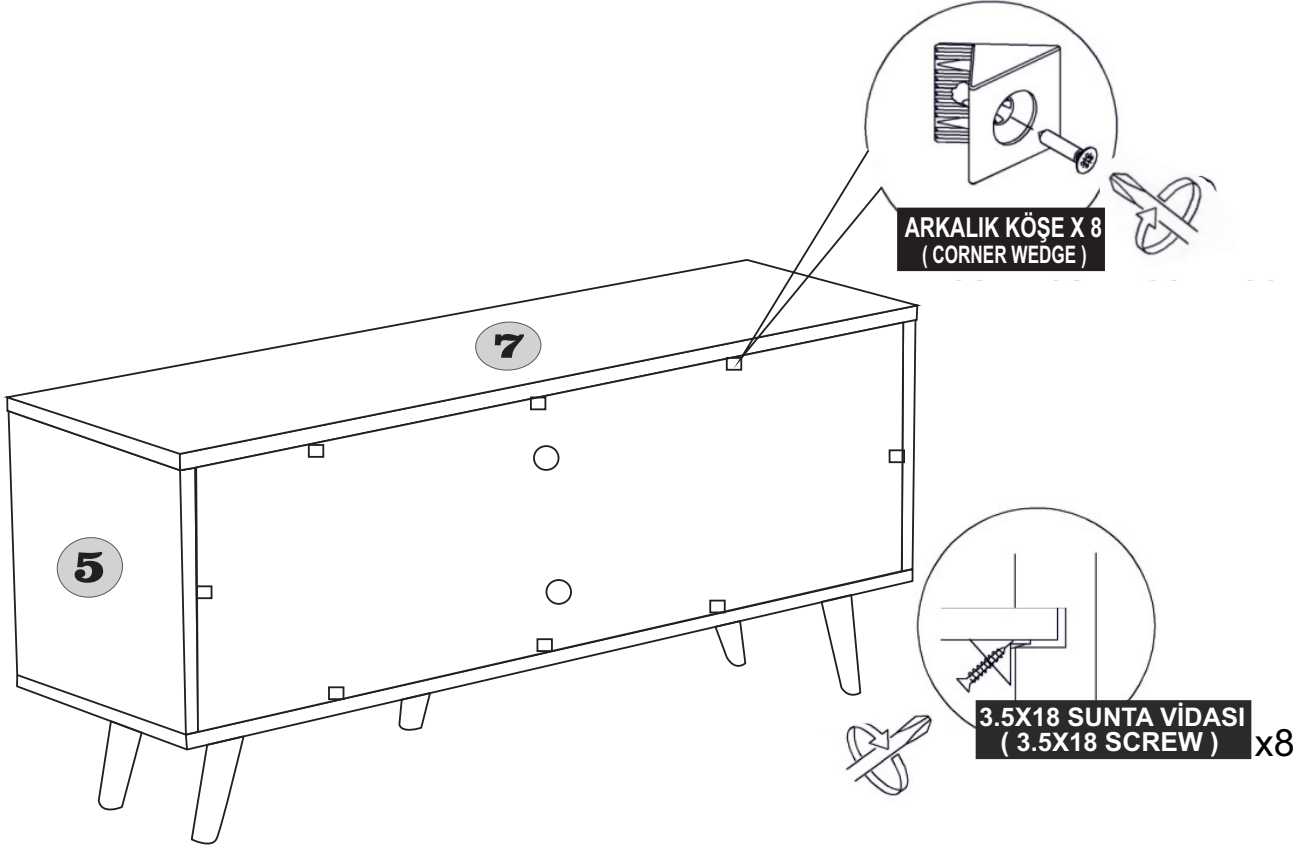

i GP052-0002,1

140x40x50cm

MİNİFİX MİL X 16 (MİNİFİX SHAFT)	MİNİFİX GÖVDE X 16 (MİNİFİX BODY)	KAVELA X 16 (DOWEL)	DÜBEL X 16 (PEG)
15 CM AHŞAP AYAK X 5 (FURNITURE LEG)	3.5X18 SUNTA VİDASI X 24 (3.5X18 SCREW)	RAF PİMİ X 4 (PİLASTİK PİN)	ARKALIK KÖŞE X 8 (CORNER WEDGE)
DÜZ MENTEŞE X 4 (HİNGE)			

5

6

7

Not : Seyyar Rafı
Çapraz Yerleştirin.
(Place Horizontal On The
Movable Shelves.)

RAF PİMİ
(PİLASTİK PİN)

X4

x8

3.5X18 SUNTA VİDASI
(3.5X18 SCREW)

DÜZ MENTEŞE X 4
(HİNGE)

8

9