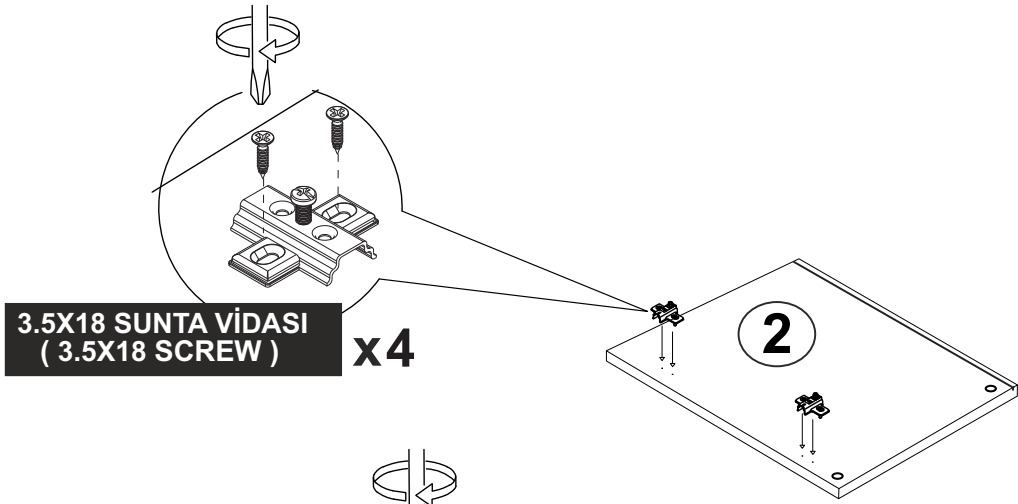

i GP052-0002,1

140x40x50cm

MİNİFİX MİL X 16 (MİNİFİX SHAFT)	MİNİFİX GÖVDE X 16 (MİNİFİX BODY)	KAVELA X 16 (DOWEL)	DÜBEL X 16 (PEG)
15 CM AHŞAP AYAK X 5 (FURNITURE LEG)	3.5X18 SUNTA VİDASI X 24 (3.5X18 SCREW)	RAF PİMİ X 4 (PİLASTİK PİN)	ARKALIK KÖŞE X 8 (CORNER WEDGE)
DÜZ MENTEŞE X 4 (HİNGE)			

5

6

7

Not : Seyyar Rafı
Çapraz Yerleştirin.
(Place Horizontal On The
Movable Shelves.)

RAF PİMİ
(PİLASTİK PİN)

X4

x8

3.5X18 SUNTA VİDASI
(3.5X18 SCREW)

DÜZ MENTEŞE X 4
(HİNGE)

8

9