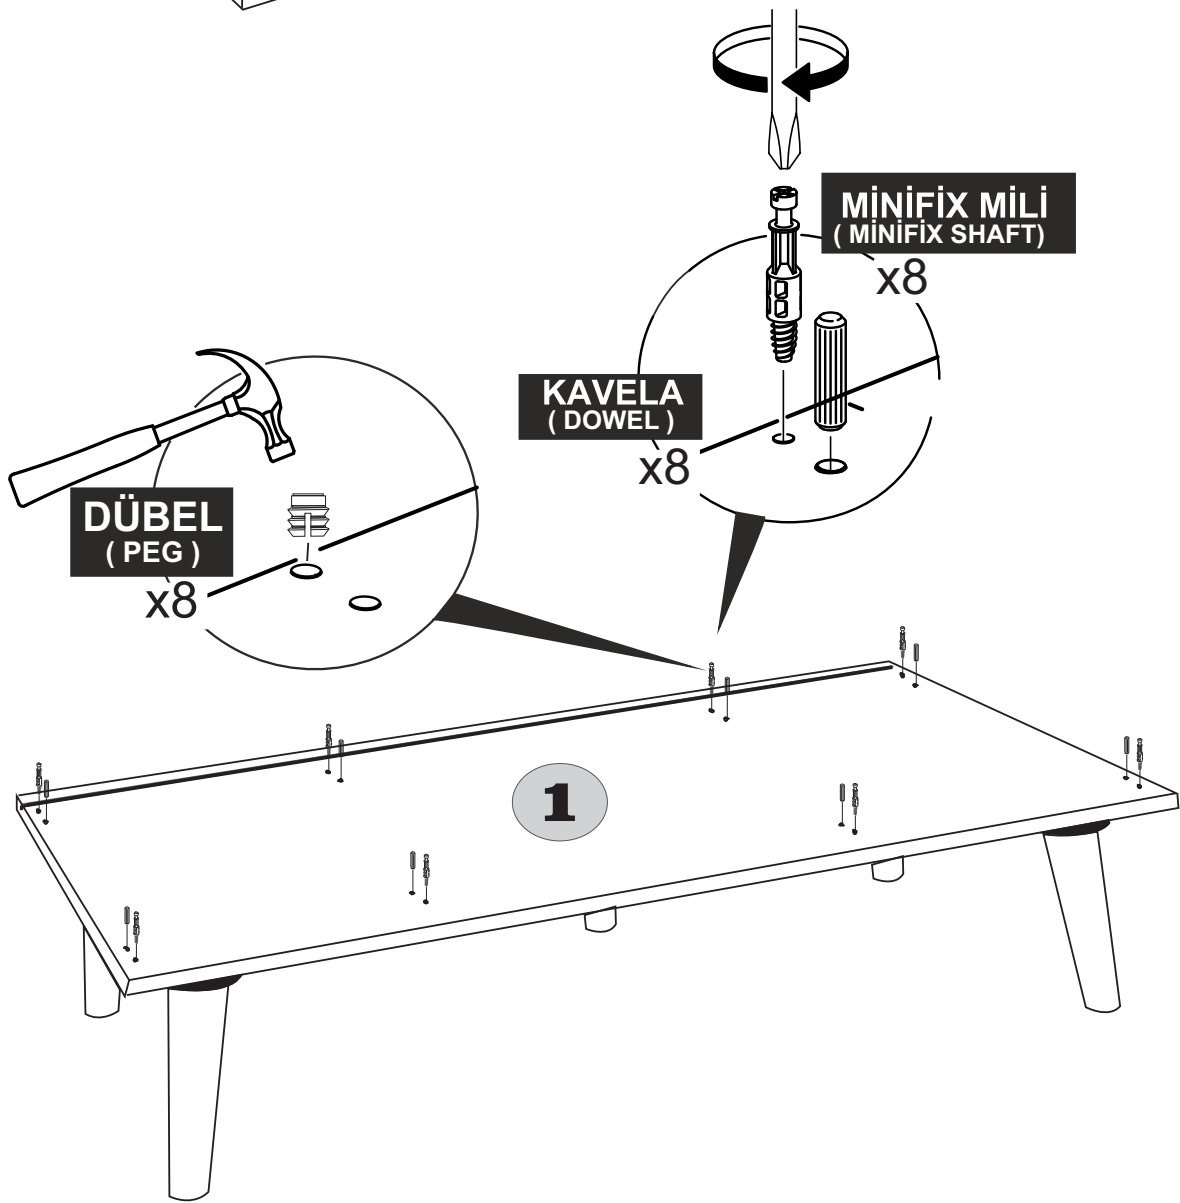

i GP052-0002,1

140x40x50cm

MİNİFİX MİL X 16 (MİNİFİX SHAFT)	MİNİFİX GÖVDE X 16 (MİNİFİX BODY)	KAVELA X 16 (DOWEL)	DÜBEL X 16 (PEG)
15 CM AHŞAP AYAK X 5 (FURNITURE LEG)	3.5X18 SUNTA VİDASI X 24 (3.5X18 SCREW)	RAF PİMİ X 4 (PİLASTİK PİN)	ARKALIK KÖŞE X 8 (CORNER WEDGE)
DÜZ MENTEŞE X 4 (HİNGE)			

5

6

7

Not : Seyyar Rafı
Çapraz Yerleştirin.
(Place Horizontal On The
Movable Shelves.)

RAF PİMİ
(PİLASTİK PİN)

X4

x8

3.5X18 SUNTA VİDASI
(3.5X18 SCREW)

DÜZ MENTEŞE X 4
(HİNGE)

8

9