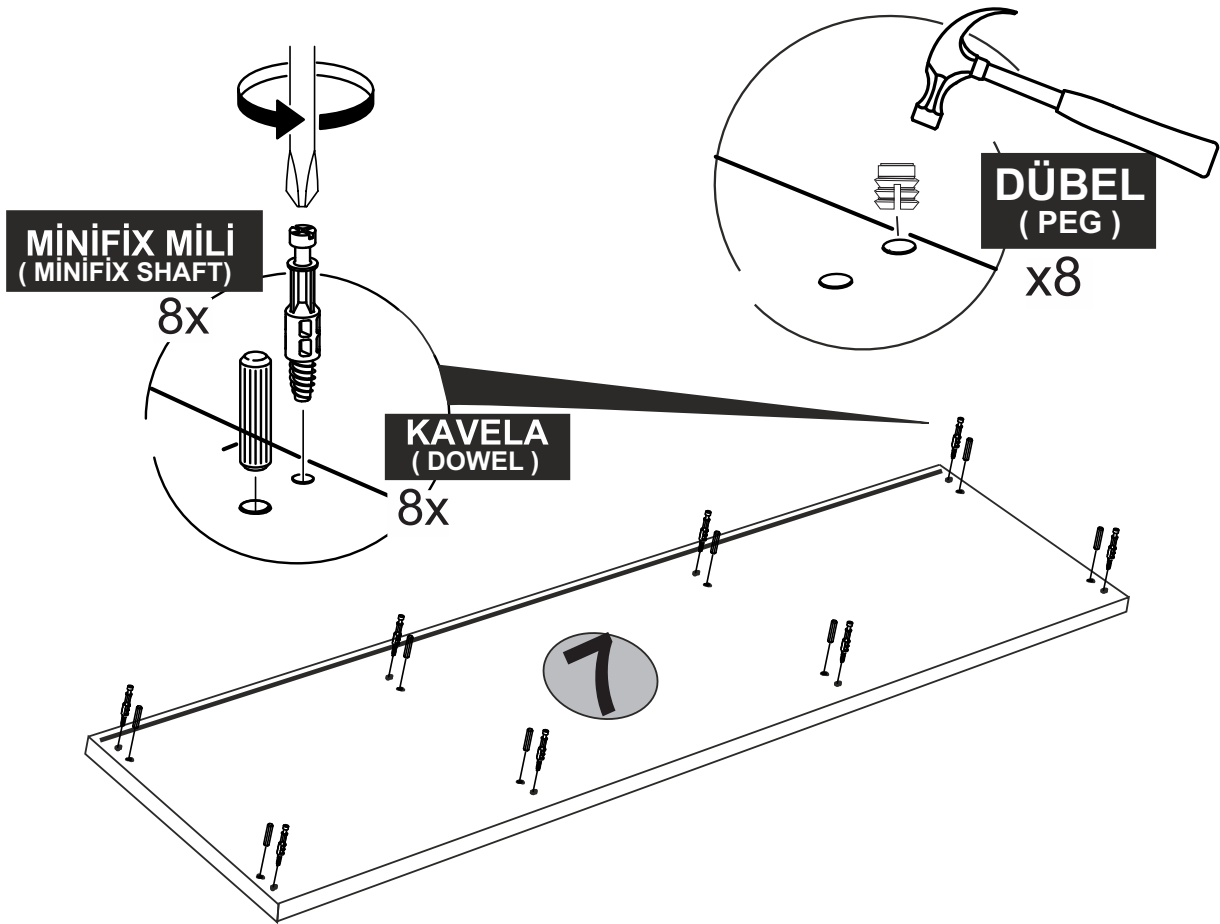

i GP052-0002,1

140x40x50cm

MİNİFİX MİL X 16 (MİNİFİX SHAFT)	MİNİFİX GÖVDE X 16 (MİNİFİX BODY)	KAVELA X 16 (DOWEL)	DÜBEL X 16 (PEG)
15 CM AHŞAP AYAK X 5 (FURNITURE LEG)	3.5X18 SUNTA VİDASI X 24 (3.5X18 SCREW)	RAF PİMİ X 4 (PİLASTİK PİN)	ARKALIK KÖŞE X 8 (CORNER WEDGE)
DÜZ MENTEŞE X 4 (HİNGE)			

5

6

7

Not : Seyyar Rafı
Çapraz Yerleştirin.
(Place Horizontal On The
Movable Shelves.)

RAF PİMİ
(PİLASTİK PİN)

X4

x8

3.5X18 SUNTA VİDASI
(3.5X18 SCREW)

DÜZ MENTEŞE X 4
(HİNGE)

8

9