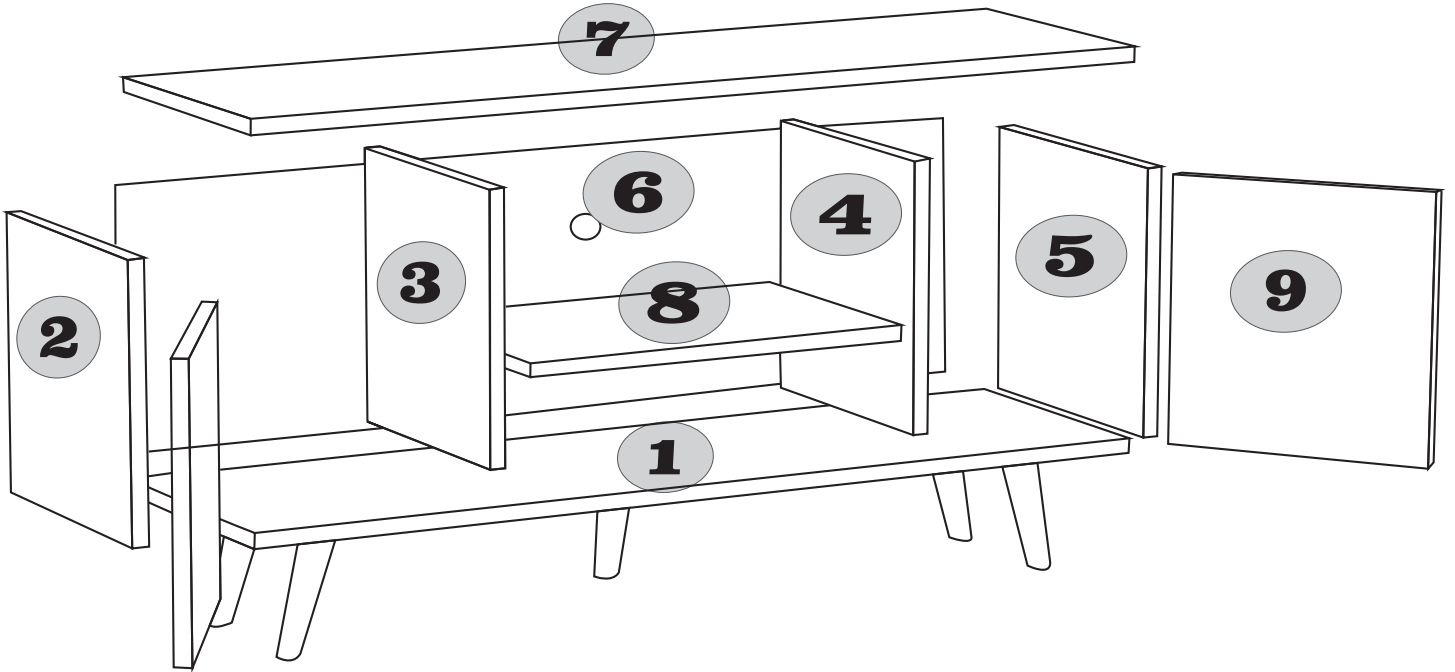

i GP052-0002,1

140x40x50cm

MİNİFİX MİL X 16 (MİNİFİX SHAFT)	MİNİFİX GÖVDE X 16 (MİNİFİX BODY)	KAVELA X 16 (DOWEL)	DÜBEL X 16 (PEG)
15 CM AHŞAP AYAK X 5 (FURNITURE LEG)	3.5X18 SUNTA VİDASI X 24 (3.5X18 SCREW)	RAF PİMİ X 4 (PİLASTİK PİN)	ARKALIK KÖŞE X 8 (CORNER WEDGE)
DÜZ MENTEŞE X 4 (HİNGE)			

5

6

7

Not : Seyyar Rafı
Çapraz Yerleştirin.
(Place Horizontal On The
Movable Shelves.)

RAF PİMİ
(PİLASTİK PİN)

X4

x8

3.5X18 SUNTA VİDASI
(3.5X18 SCREW)

DÜZ MENTEŞE X 4
(HİNGE)

8

9