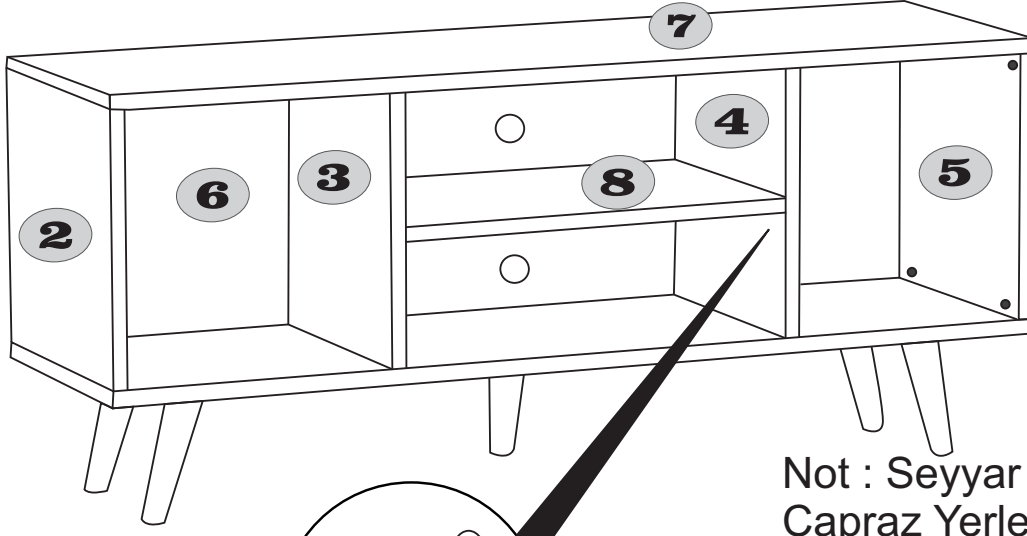

i GP052-0002,1

140x40x50cm

MİNİFİX MİL X 16 (MİNİFİX SHAFT)	MİNİFİX GÖVDE X 16 (MİNİFİX BODY)	KAVELA X 16 (DOWEL)	DÜBEL X 16 (PEG)
15 CM AHŞAP AYAK X 5 (FURNITURE LEG)	3.5X18 SUNTA VİDASI X 24 (3.5X18 SCREW)	RAF PİMİ X 4 (PİLASTİK PİN)	ARKALIK KÖŞE X 8 (CORNER WEDGE)
DÜZ MENTEŞE X 4 (HİNGE)			

5

6

7

Not : Seyyar Rafı
Çapraz Yerleştirin.
(Place Horizontal On The
Movable Shelves.)

RAF PİMİ
(PİLASTİK PİN)

X4

x8

3.5X18 SUNTA VİDASI
(3.5X18 SCREW)