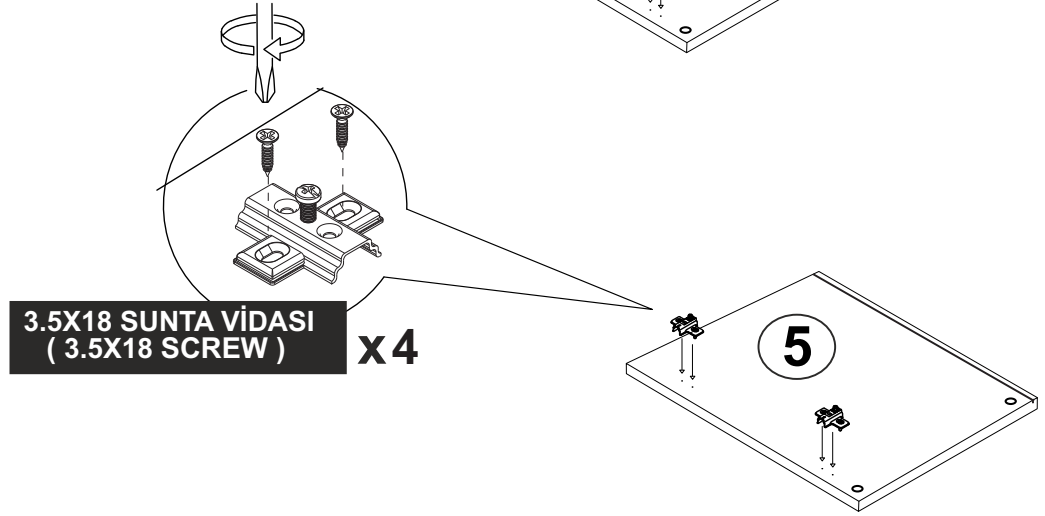

i GP052-0002,1

140x40x50cm

MİNİFİX MİL X 16 (MİNİFİX SHAFT)	MİNİFİX GÖVDE X 16 (MİNİFİX BODY)	KAVELA X 16 (DOWEL)	DÜBEL X 16 (PEG)
15 CM AHŞAP AYAK X 5 (FURNITURE LEG)	3.5X18 SUNTA VİDASI X 24 (3.5X18 SCREW)	RAF PİMİ X 4 (PİLASTİK PİN)	ARKALIK KÖŞE X 8 (CORNER WEDGE)
DÜZ MENTEŞE X 4 (HİNGE)			

5

6

7

Not : Seyyar Rafı
Çapraz Yerleştirin.
(Place Horizontal On The
Movable Shelves.)

RAF PİMİ
(PİLASTİK PİN)

X4

x8

3.5X18 SUNTA VİDASI
(3.5X18 SCREW)

DÜZ MENTEŞE X 4
(HİNGE)

8

9