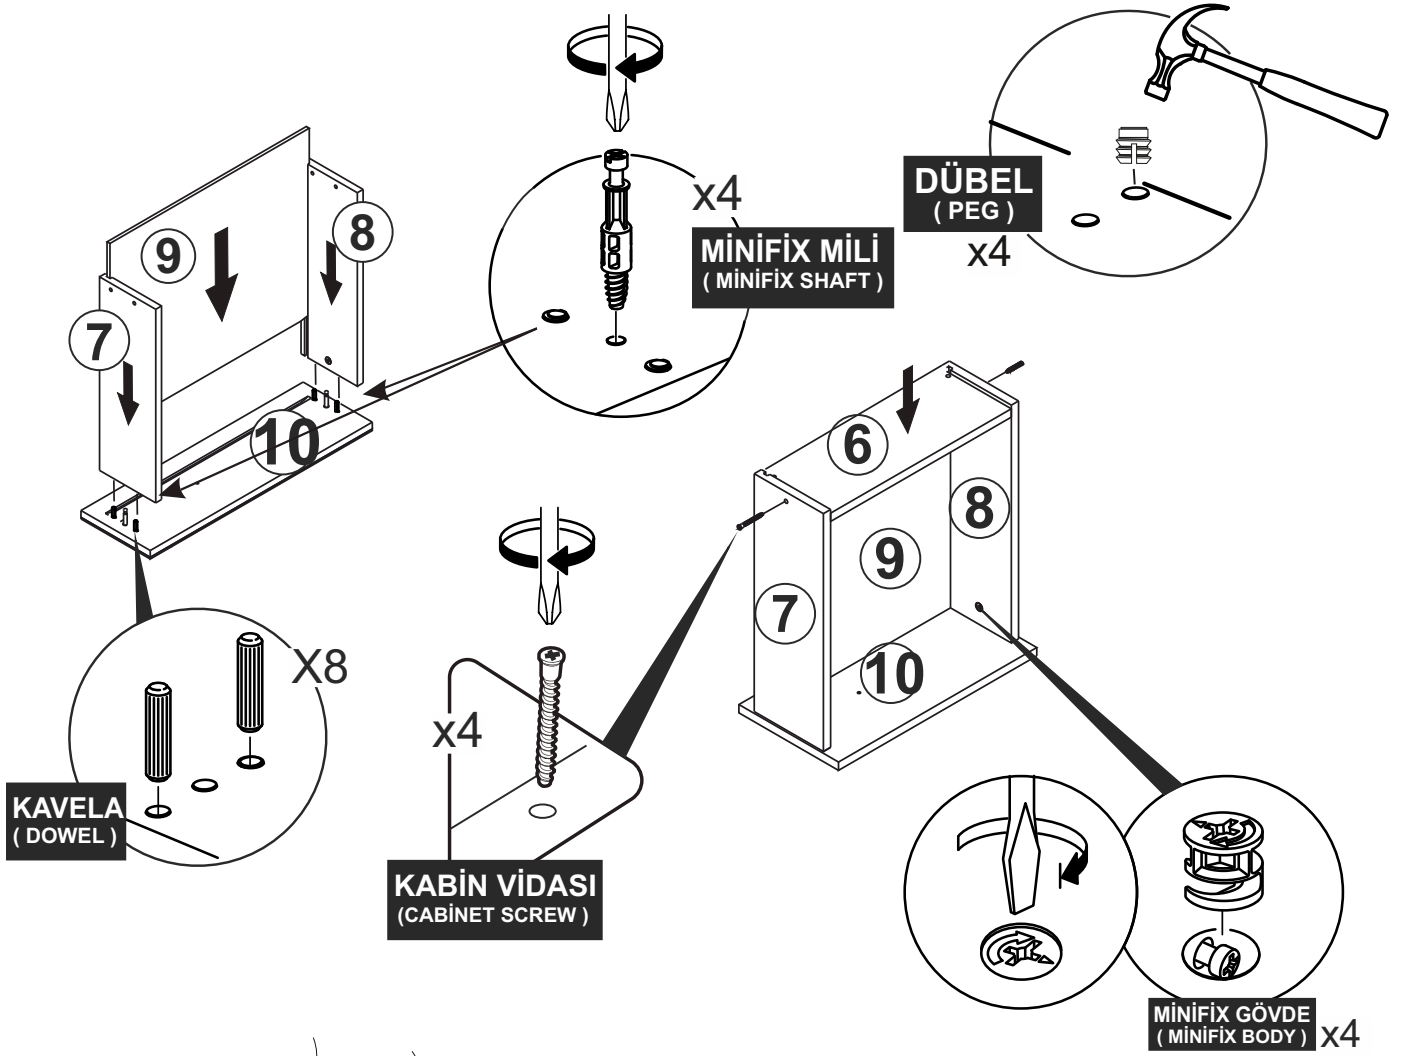

3.5x18 SUNTA VİDASI  
( 3.5x18 SCREW )

X4

3.5 X 18 SUNTA VİDASI  
( 3.5 X 18 SCREW ) X4

ARKALIK KÖŞE X 4  
( CORNER WEDGE )

8

**10**