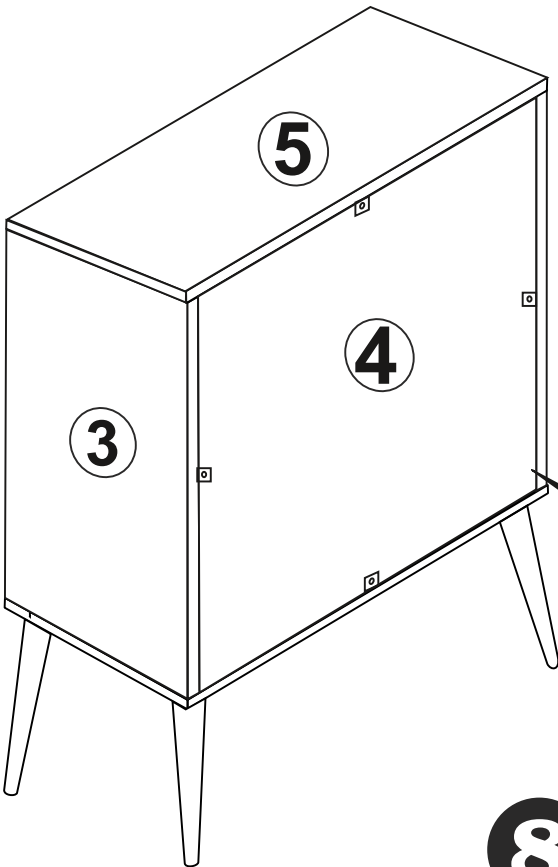

**i** GP052-0005,1

60 x 40 x 61cm

			
<b>MİNİFİX MİL X 12</b> ( MİNİFİX SHAFT )	<b>MİNİFİX GÖVDE X 12</b> ( MİNİFİX BODY )	<b>KAVELA x 16</b> ( DOWEL )	<b>DÜBEL X 12</b> ( PEG )
	 30 cm		
<b>35 CM ÇEKMECE RAYI x 2 TK.</b> ( DRAWER RAIL )	<b>AHŞAP AYAK X 4</b> ( FURNITURE LEG )	<b>KULP X 2</b> ( HOLDER )	<b>KULP VİDASI X 2</b> ( HOLDER SCREW )
			
<b>KABİN VİDASI x 4</b> ( CABINET SCREW )	<b>3.5x18 SUNTA VİDASI X 20</b> ( 3.5x18 SCREW )	<b>ARKALIK KÖŞE x 4</b> ( CORNER WEDGE )	

x4

**KAVELA**  
(DOWEL)

x4

**DÜBEL**  
(PEG)

x4

**5**

**6**

**7**

3.5x18 SUNTA VİDASI  
( 3.5x18 SCREW )

X4

3.5 X 18 SUNTA VİDASI  
( 3.5 X 18 SCREW ) X4

ARKALIK KÖŞE X 4  
( CORNER WEDGE )

8

**10**