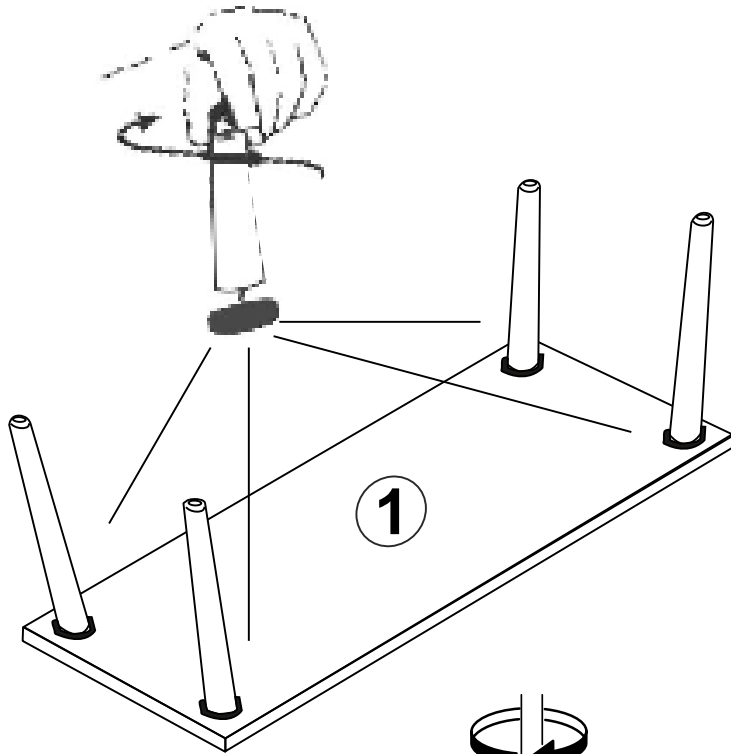

**i** GP052-0005,1

60 x 40 x 61cm

			
<b>MİNİFİX MİL X 12</b> ( MİNİFİX SHAFT )	<b>MİNİFİX GÖVDE X 12</b> ( MİNİFİX BODY )	<b>KAVELA x 16</b> ( DOWEL )	<b>DÜBEL X 12</b> ( PEG )
	 30 cm		
<b>35 CM ÇEKMECE RAYI x 2 TK.</b> ( DRAWER RAIL )	<b>AHŞAP AYAK X 4</b> ( FURNITURE LEG )	<b>KULP X 2</b> ( HOLDER )	<b>KULP VİDASI X 2</b> ( HOLDER SCREW )
			
<b>KABİN VİDASI x 4</b> ( CABINET SCREW )	<b>3.5x18 SUNTA VİDASI X 20</b> ( 3.5x18 SCREW )	<b>ARKALIK KÖŞE x 4</b> ( CORNER WEDGE )	

3.5x18 SUNTA VİDASI  
( 3.5x18 SCREW )

X4

3.5 X 18 SUNTA VİDASI  
( 3.5 X 18 SCREW ) X4

ARKALIK KÖŞE X 4  
( CORNER WEDGE )

8

**10**