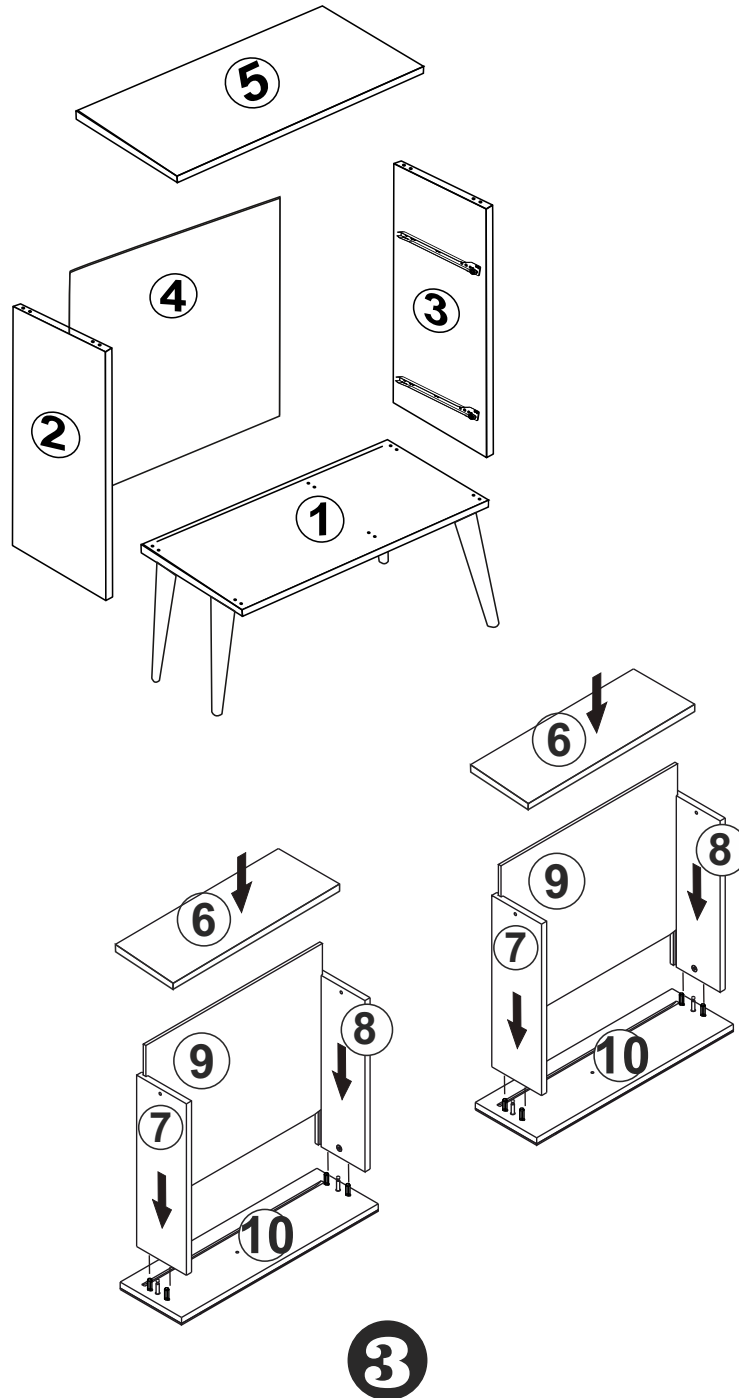

**i** GP052-0005,1

60 x 40 x 61cm

			
<b>MİNİFİX MİL X 12</b> ( MİNİFİX SHAFT )	<b>MİNİFİX GÖVDE X 12</b> ( MİNİFİX BODY )	<b>KAVELA x 16</b> ( DOWEL )	<b>DÜBEL X 12</b> ( PEG )
	 30 cm		
<b>35 CM ÇEKMECE RAYI x 2 TK.</b> ( DRAWER RAIL )	<b>AHŞAP AYAK X 4</b> ( FURNITURE LEG )	<b>KULP X 2</b> ( HOLDER )	<b>KULP VİDASI X 2</b> ( HOLDER SCREW )
			
<b>KABİN VİDASI x 4</b> ( CABINET SCREW )	<b>3.5x18 SUNTA VİDASI X 20</b> ( 3.5x18 SCREW )	<b>ARKALIK KÖŞE x 4</b> ( CORNER WEDGE )	

x4

**KAVELA**  
(DOWEL)

x4

**DÜBEL**  
(PEG)

x4

**5**

**6**

**7**

3.5x18 SUNTA VİDASI  
( 3.5x18 SCREW )

X4

3.5 X 18 SUNTA VİDASI  
( 3.5 X 18 SCREW ) X4

ARKALIK KÖŞE X 4  
( CORNER WEDGE )

8

**10**