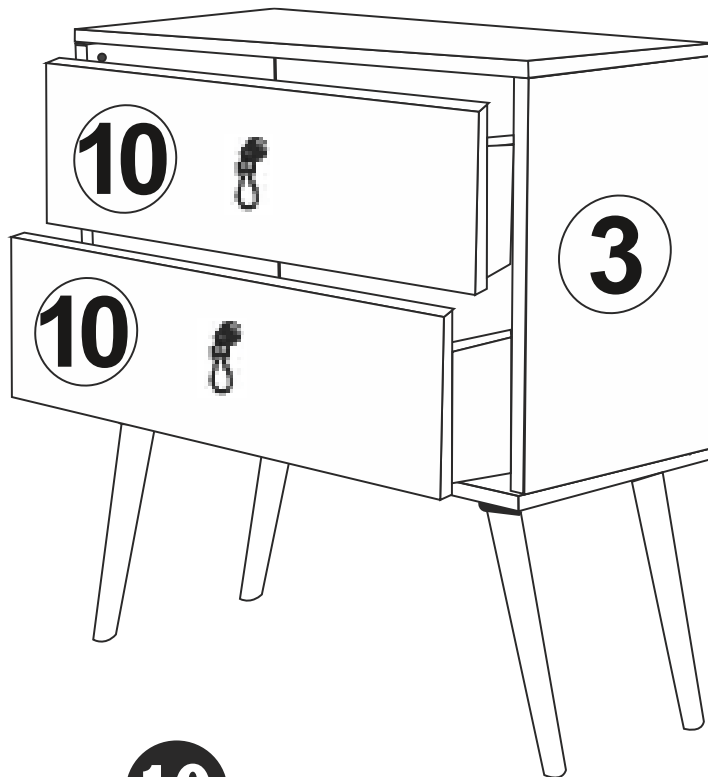

3.5x18 SUNTA VİDASI  
( 3.5x18 SCREW )

X4

3.5 X 18 SUNTA VİDASI  
( 3.5 X 18 SCREW ) X4

ARKALIK KÖŞE X 4  
( CORNER WEDGE )

8

**10**