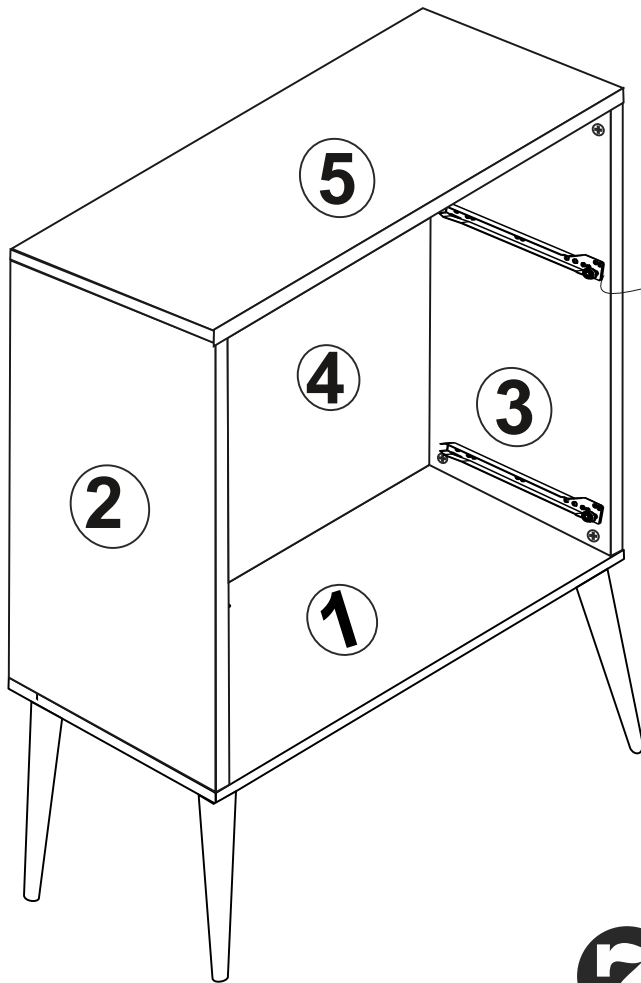

**i** GP052-0005,1

60 x 40 x 61cm

			
<b>MİNİFİX MİL X 12</b> ( MİNİFİX SHAFT )	<b>MİNİFİX GÖVDE X 12</b> ( MİNİFİX BODY )	<b>KAVELA x 16</b> ( DOWEL )	<b>DÜBEL X 12</b> ( PEG )
	 30 cm		
<b>35 CM ÇEKMECE RAYI x 2 TK.</b> ( DRAWER RAIL )	<b>AHŞAP AYAK X 4</b> ( FURNITURE LEG )	<b>KULP X 2</b> ( HOLDER )	<b>KULP VİDASI X 2</b> ( HOLDER SCREW )
			
<b>KABİN VİDASI x 4</b> ( CABINET SCREW )	<b>3.5x18 SUNTA VİDASI X 20</b> ( 3.5x18 SCREW )	<b>ARKALIK KÖŞE x 4</b> ( CORNER WEDGE )	

x4

**KAVELA**  
(DOWEL)

x4

**DÜBEL**  
(PEG)

x4

**5**

**6**

**7**

3.5x18 SUNTA VİDASI  
( 3.5x18 SCREW )

X4

3.5 X 18 SUNTA VİDASI  
( 3.5 X 18 SCREW ) X4

ARKALIK KÖŞE X 4  
( CORNER WEDGE )

8

**10**