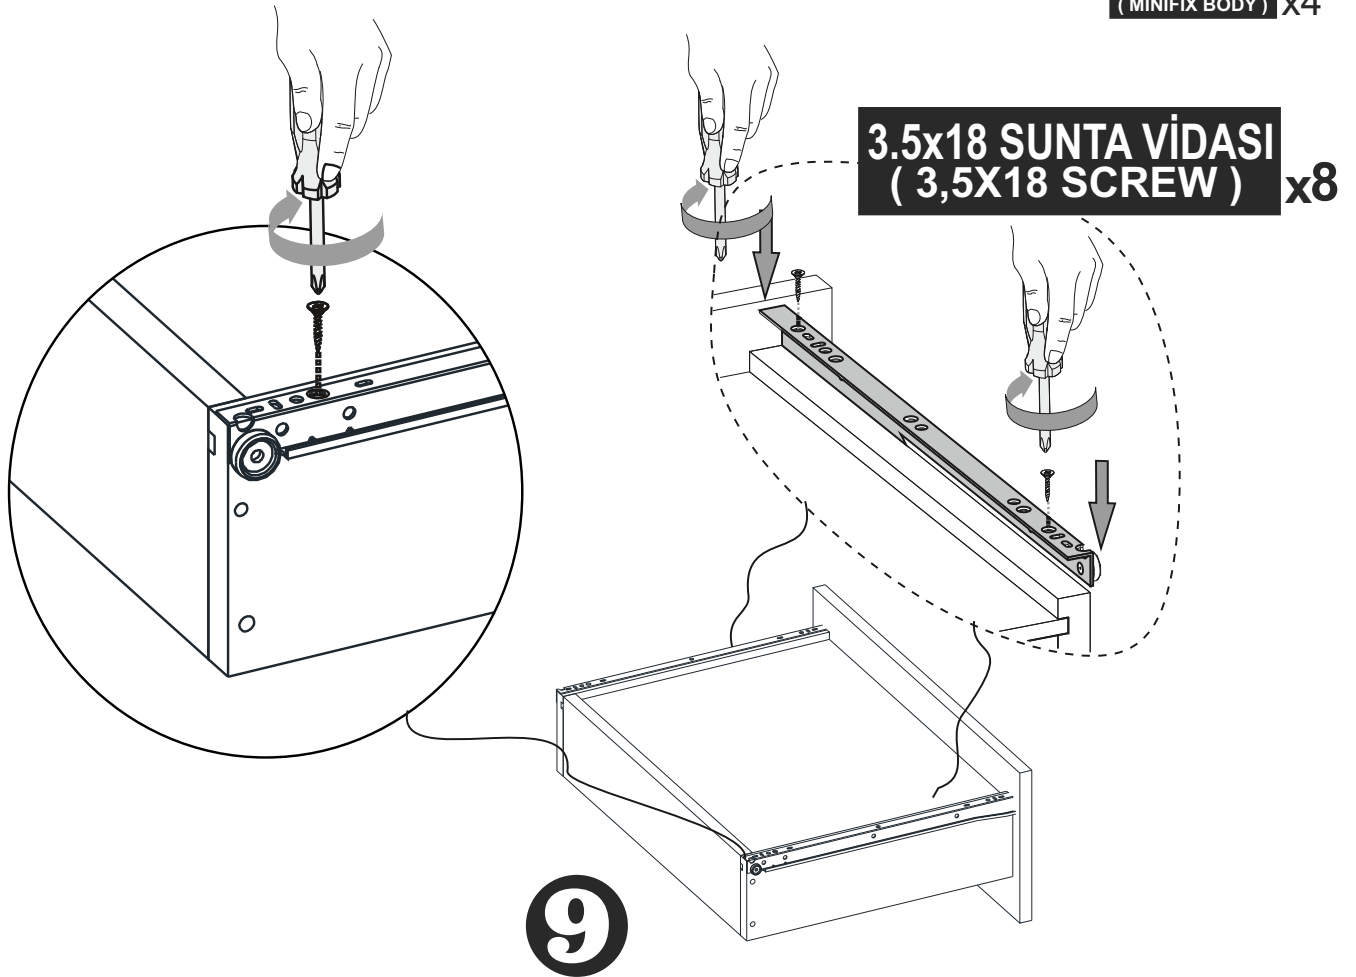

3.5x18 SUNTA VİDASI  
( 3.5x18 SCREW )

X4

3.5 X 18 SUNTA VİDASI  
( 3.5 X 18 SCREW ) X4

ARKALIK KÖŞE X 4  
( CORNER WEDGE )

8

**10**