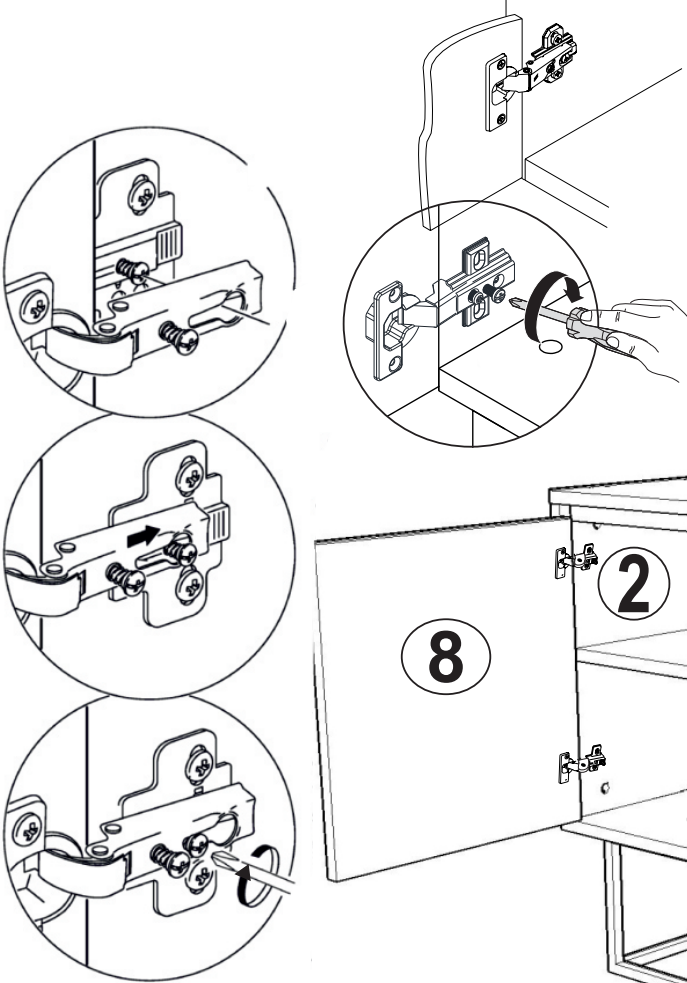

4

7

8

Not : Seyyar Rafları
Çapraz Yerleştirin.
(Place Horizontal On The
Movable Shelves.)

9

ARKALIK KÖŞE X 8
(CORNER WEDGE)

3.5X18 SUNTA VİDASI
(3.5X18 SCREW) X8

PULLU VİDA
(SCREW) X2

RAF PİMİ
(PLASTIC PIN) X8

Not : Seyyar Rafları
Çapraz Yerleştirin.
(Place Horizontal On The
Movable Shelves.)

10

SÜPER DEVE MENTEŞE X 4
(CAMEL HİNGE)

3.5X18 SUNTA VİDASI
(3.5X18 SCREW)

X8

11

12