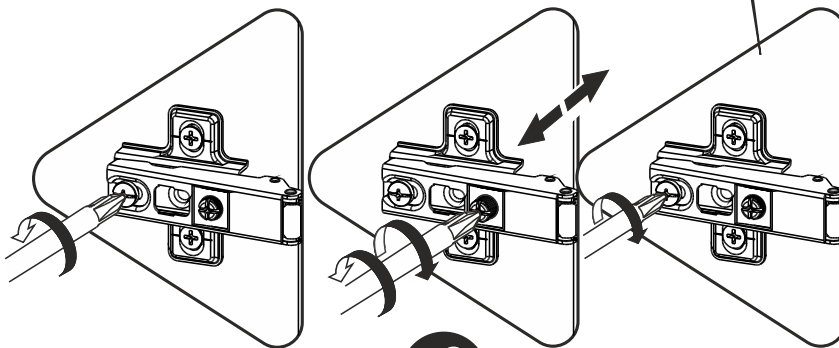

4

7

8

Not : Seyyar Rafları
Çapraz Yerleştirin.
(Place Horizontal On The
Movable Shelves.)

9

ARKALIK KÖŞE X 8
(CORNER WEDGE)

3.5X18 SUNTA VİDASI
(3.5X18 SCREW) X8

PULLU VİDA
(SCREW) X2

RAF PİMİ
(PLASTIC PIN) X8

Not : Seyyar Rafları
Çapraz Yerleştirin.
(Place Horizontal On The
Movable Shelves.)

10

SÜPER DEVE MENTEŞE X 4
(CAMEL HİNGE)

3.5X18 SUNTA VİDASI
(3.5X18 SCREW)

X8

11

12