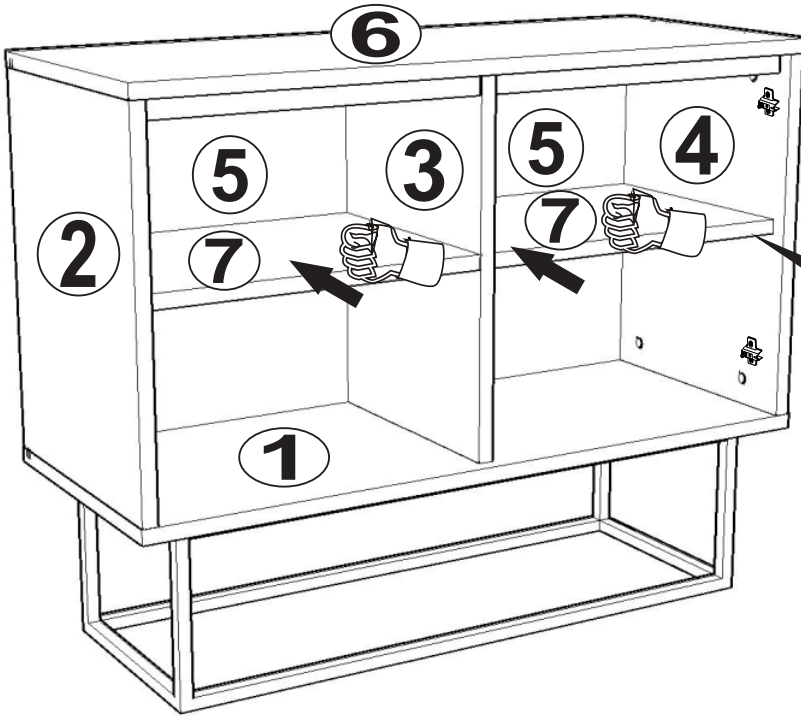

i GP052-0009,1

90 x 36 x 72cm

			
MİNİFİX MİL X 12 (MİNİFİX SHAFT)	MİNİFİX GÖVDE X 12 (MİNİFİX BODY)	KAVELA X 12 (DOWEL)	DÜBEL X 6 (PEG)
			
SÜPER DEVE MENTEŞE X 4 (CAMEL HİNGE)	AYAK KEÇESİ x 4 (FOOT SEAL)	SETSKUR VİDA x 8 (SETSKUR SCREW)	PULLU VİDA x 2 (SCREW)
			
3.5x18 SUNTA VİDASI x 30 (3,5X18 SCREW)	ARKALIK KÖŞE x 8 (CORNER WEDGE)	3 LÜK ALYAN ANAHTAR x 1 (ALYAN KEY)	RAF PİMİ X 8 (PİLASTİK PİN)

4

7

8

Not : Seyyar Rafları
Çapraz Yerleştirin.
(Place Horizontal On The
Movable Shelves.)

9

ARKALIK KÖŞE X 8
(CORNER WEDGE)

3.5X18 SUNTA VİDASI
(3.5X18 SCREW) X8

PULLU VİDA
(SCREW) X2

RAF PİMİ
(PLASTIC PIN) X8

Not : Seyyar Rafları
Çapraz Yerleştirin.
(Place Horizontal On The
Movable Shelves.)

10

SÜPER DEVE MENTEŞE X 4
(CAMEL HİNGE)

3.5X18 SUNTA VİDASI
(3.5X18 SCREW)

X8

11

12