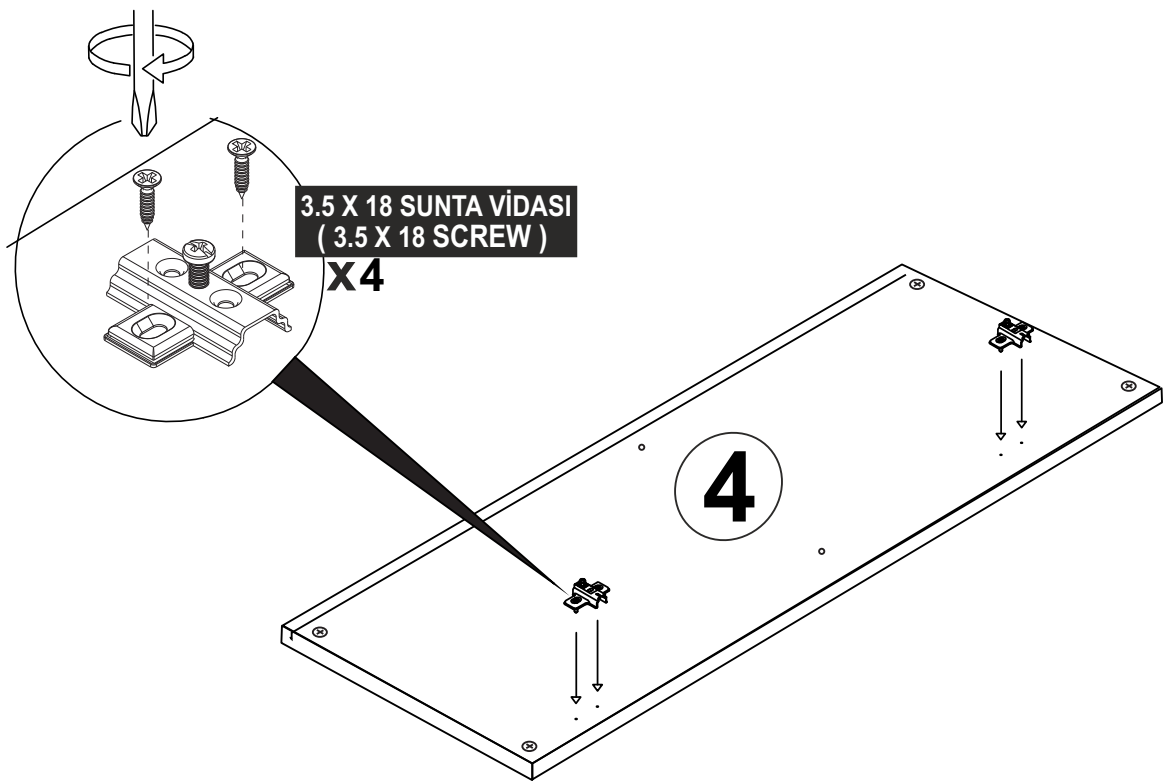

i GP052-0009,1

90 x 36 x 72cm

			
MİNİFİX MİL X 12 (MİNİFİX SHAFT)	MİNİFİX GÖVDE X 12 (MİNİFİX BODY)	KAVELA X 12 (DOWEL)	DÜBEL X 6 (PEG)
			
SÜPER DEVE MENTEŞE X 4 (CAMEL HİNGE)	AYAK KEÇESİ x 4 (FOOT SEAL)	SETSKUR VİDA x 8 (SETSKUR SCREW)	PULLU VİDA x 2 (SCREW)
			
3.5x18 SUNTA VİDASI x 30 (3,5X18 SCREW)	ARKALIK KÖŞE x 8 (CORNER WEDGE)	3 LÜK ALYAN ANAHTAR x 1 (ALYAN KEY)	RAF PİMİ X 8 (PİLASTİK PİN)

4

7

8

Not : Seyyar Rafları
Çapraz Yerleştirin.
(Place Horizontal On The
Movable Shelves.)

9

ARKALIK KÖŞE X 8
(CORNER WEDGE)

3.5X18 SUNTA VİDASI
(3.5X18 SCREW) X8

PULLU VİDA
(SCREW) X2

RAF PİMİ
(PLASTIC PIN) X8

Not : Seyyar Rafları
Çapraz Yerleştirin.
(Place Horizontal On The
Movable Shelves.)

10

SÜPER DEVE MENTEŞE X 4
(CAMEL HİNGE)

3.5X18 SUNTA VİDASI
(3.5X18 SCREW)

X8

11

12