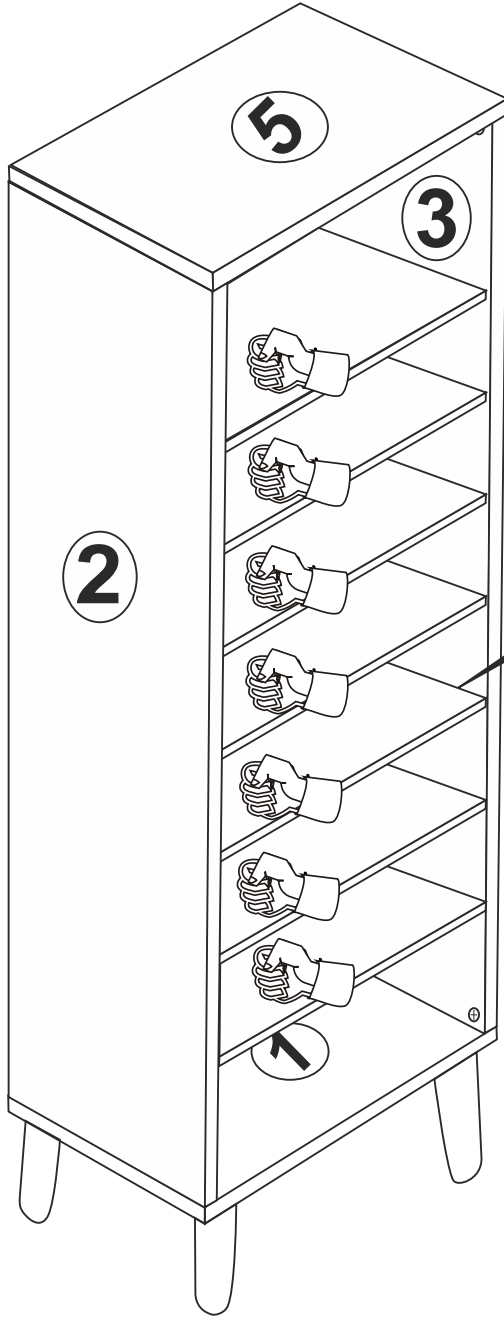

i GP052-0009,1

90 x 36 x 72cm

			
MİNİFİX MİL X 12 (MİNİFİX SHAFT)	MİNİFİX GÖVDE X 12 (MİNİFİX BODY)	KAVELA X 12 (DOWEL)	DÜBEL X 6 (PEG)
			
SÜPER DEVE MENTEŞE X 4 (CAMEL HİNGE)	AYAK KEÇESİ x 4 (FOOT SEAL)	SETSKUR VİDA x 8 (SETSKUR SCREW)	PULLU VİDA x 2 (SCREW)
			
3.5x18 SUNTA VİDASI x 30 (3,5X18 SCREW)	ARKALIK KÖŞE x 8 (CORNER WEDGE)	3 LÜK ALYAN ANAHTAR x 1 (ALYAN KEY)	RAF PİMİ X 8 (PİLASTİK PİN)

4

7

8

Not : Seyyar Rafları
Çapraz Yerleştirin.
(Place Horizontal On The
Movable Shelves.)

9

ARKALIK KÖŞE X 8
(CORNER WEDGE)

3.5X18 SUNTA VİDASI
(3.5X18 SCREW) X8

PULLU VİDA
(SCREW) X2

RAF PİMİ
(PLASTIC PIN) X8

Not : Seyyar Rafları
Çapraz Yerleştirin.
(Place Horizontal On The
Movable Shelves.)

10

SÜPER DEVE MENTEŞE X 4
(CAMEL HİNGE)

3.5X18 SUNTA VİDASI
(3.5X18 SCREW)

X8

11

12