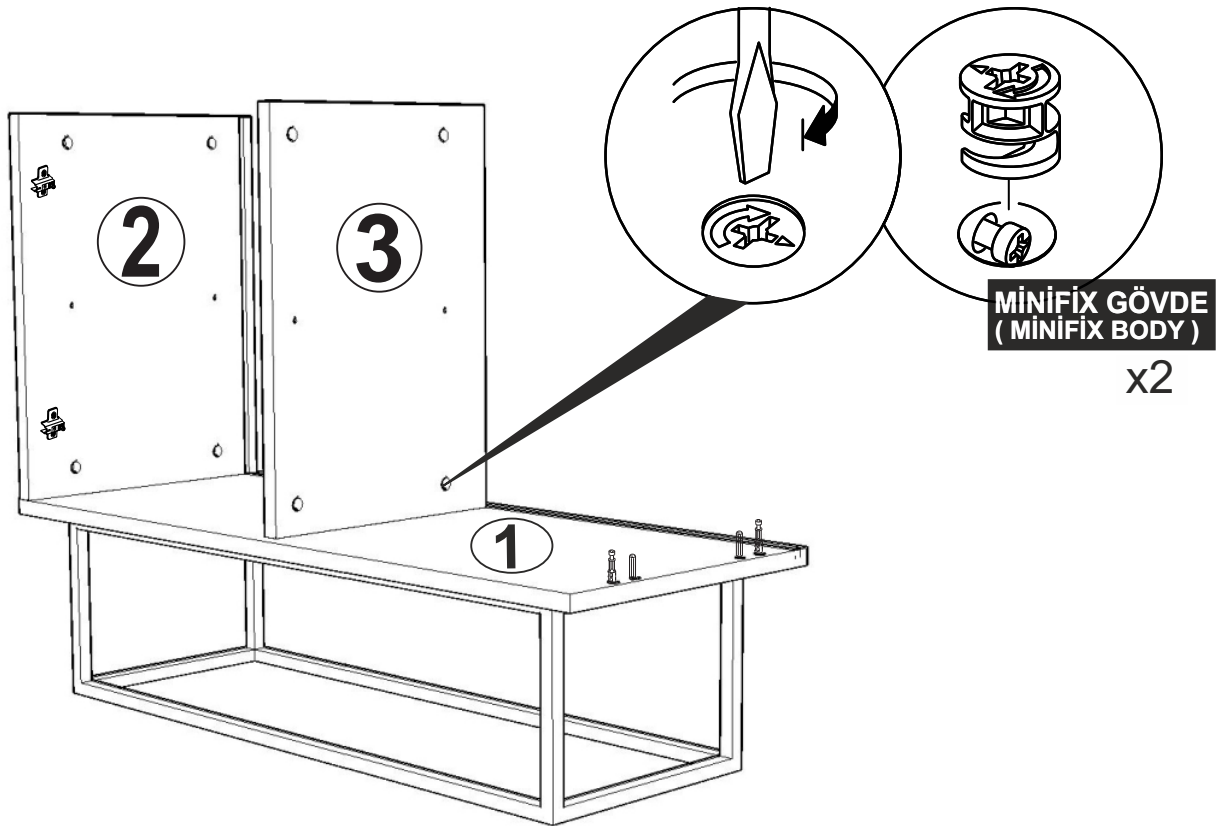

i GP052-0009,1

90 x 36 x 72cm

			
MİNİFİX MİL X 12 (MİNİFİX SHAFT)	MİNİFİX GÖVDE X 12 (MİNİFİX BODY)	KAVELA X 12 (DOWEL)	DÜBEL X 6 (PEG)
			
SÜPER DEVE MENTEŞE X 4 (CAMEL HİNGE)	AYAK KEÇESİ x 4 (FOOT SEAL)	SETSKUR VİDA x 8 (SETSKUR SCREW)	PULLU VİDA x 2 (SCREW)
			
3.5x18 SUNTA VİDASI x 30 (3,5X18 SCREW)	ARKALIK KÖŞE x 8 (CORNER WEDGE)	3 LÜK ALYAN ANAHTAR x 1 (ALYAN KEY)	RAF PİMİ X 8 (PİLASTİK PİN)

4

7

8

Not : Seyyar Rafları
Çapraz Yerleştirin.
(Place Horizontal On The
Movable Shelves.)

9

ARKALIK KÖŞE X 8
(CORNER WEDGE)

3.5X18 SUNTA VİDASI
(3.5X18 SCREW) X8

PULLU VİDA
(SCREW) X2

RAF PİMİ
(PLASTIC PIN) X8

Not : Seyyar Rafları
Çapraz Yerleştirin.
(Place Horizontal On The
Movable Shelves.)

10

SÜPER DEVE MENTEŞE X 4
(CAMEL HİNGE)

3.5X18 SUNTA VİDASI
(3.5X18 SCREW)

X8

11

12