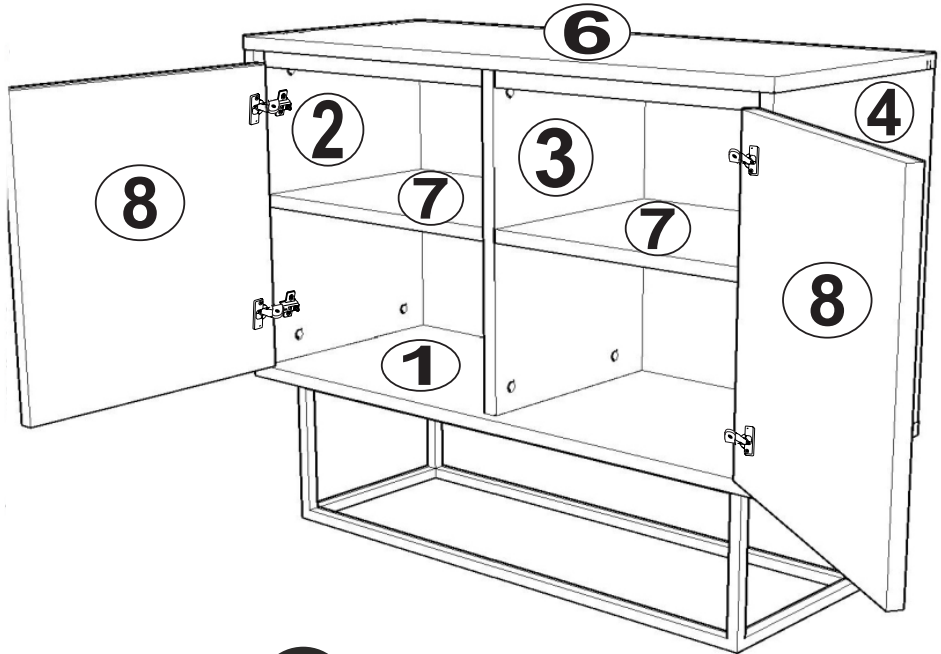

4

7

8

Not : Seyyar Rafları
Çapraz Yerleştirin.
(Place Horizontal On The
Movable Shelves.)

9

ARKALIK KÖŞE X 8
(CORNER WEDGE)

3.5X18 SUNTA VİDASI
(3.5X18 SCREW) X8

PULLU VİDA
(SCREW) X2

RAF PİMİ
(PLASTIC PIN) X8

Not : Seyyar Rafları
Çapraz Yerleştirin.
(Place Horizontal On The
Movable Shelves.)

10

SÜPER DEVE MENTEŞE X 4
(CAMEL HİNGE)

3.5X18 SUNTA VİDASI
(3.5X18 SCREW)

X8

11

12