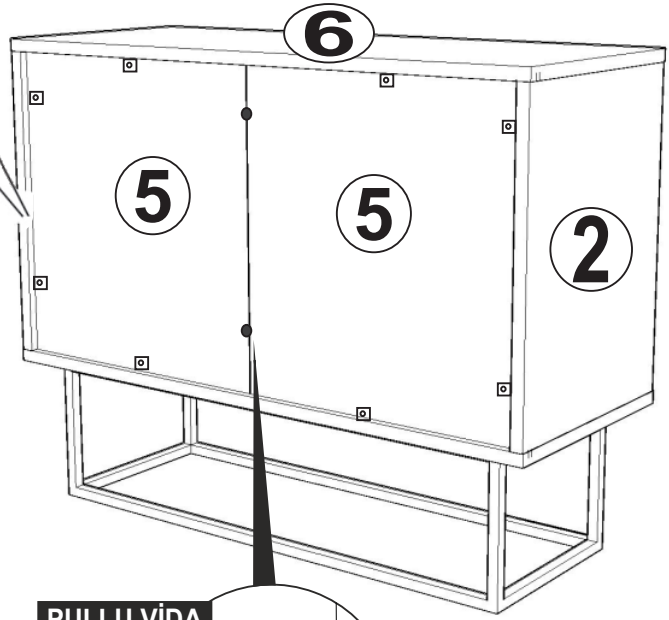

i GP052-0009,1

90 x 36 x 72cm

			
MİNİFİX MİL X 12 (MİNİFİX SHAFT)	MİNİFİX GÖVDE X 12 (MİNİFİX BODY)	KAVELA X 12 (DOWEL)	DÜBEL X 6 (PEG)
			
SÜPER DEVE MENTEŞE X 4 (CAMEL HİNGE)	AYAK KEÇESİ x 4 (FOOT SEAL)	SETSKUR VİDA x 8 (SETSKUR SCREW)	PULLU VİDA x 2 (SCREW)
			
3.5x18 SUNTA VİDASI x 30 (3,5X18 SCREW)	ARKALIK KÖŞE x 8 (CORNER WEDGE)	3 LÜK ALYAN ANAHTAR x 1 (ALYAN KEY)	RAF PİMİ X 8 (PİLASTİK PİN)

4

7

8

Not : Seyyar Rafları
Çapraz Yerleştirin.
(Place Horizontal On The
Movable Shelves.)

9

ARKALIK KÖŞE X 8
(CORNER WEDGE)

3.5X18 SUNTA VİDASI
(3.5X18 SCREW) X8

PULLU VİDA
(SCREW) X2

RAF PİMİ
(PLASTIC PIN) X8

Not : Seyyar Rafları
Çapraz Yerleştirin.
(Place Horizontal On The
Movable Shelves.)

10

SÜPER DEVE MENTEŞE X 4
(CAMEL HİNGE)

3.5X18 SUNTA VİDASI
(3.5X18 SCREW)

X8

11

12