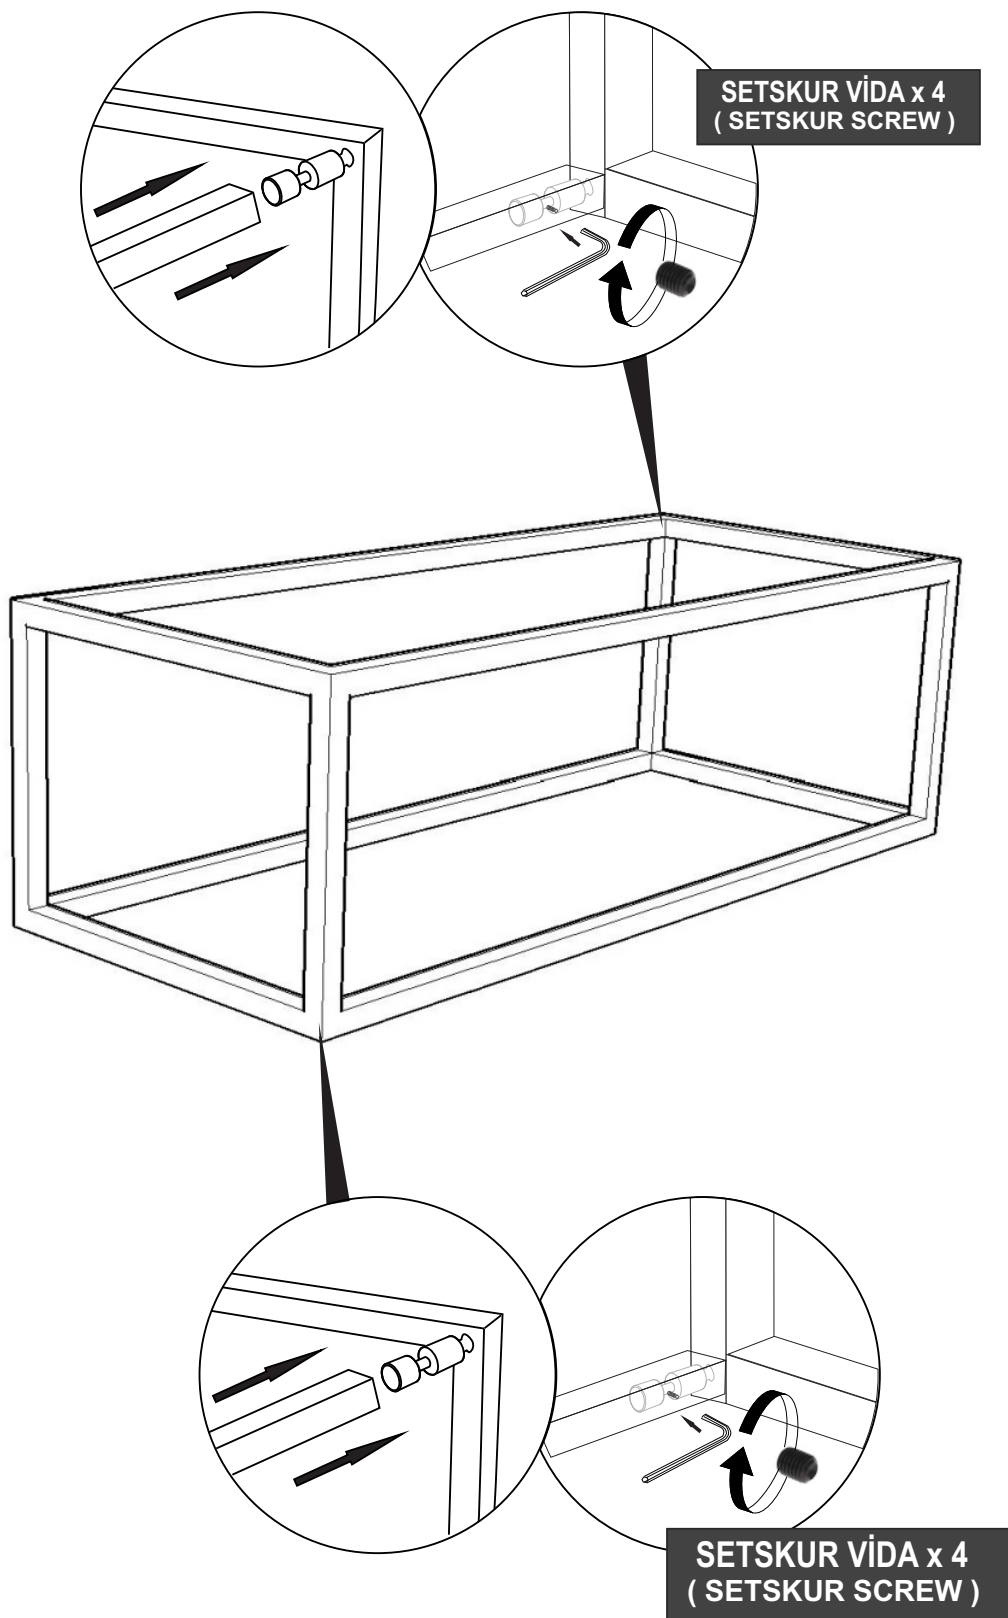

i GP052-0009,1

90 x 36 x 72cm

			
MİNİFİX MİL X 12 (MİNİFİX SHAFT)	MİNİFİX GÖVDE X 12 (MİNİFİX BODY)	KAVELA X 12 (DOWEL)	DÜBEL X 6 (PEG)
			
SÜPER DEVE MENTEŞE X 4 (CAMEL HİNGE)	AYAK KEÇESİ x 4 (FOOT SEAL)	SETSKUR VİDA x 8 (SETSKUR SCREW)	PULLU VİDA x 2 (SCREW)
			
3.5x18 SUNTA VİDASI x 30 (3,5X18 SCREW)	ARKALIK KÖŞE x 8 (CORNER WEDGE)	3 LÜK ALYAN ANAHTAR x 1 (ALYAN KEY)	RAF PİMİ X 8 (PİLASTİK PİN)

4

7

8

Not : Seyyar Rafları
Çapraz Yerleştirin.
(Place Horizontal On The
Movable Shelves.)

9

ARKALIK KÖŞE X 8
(CORNER WEDGE)

3.5X18 SUNTA VİDASI
(3.5X18 SCREW) X8

PULLU VİDA
(SCREW) X2

RAF PİMİ
(PLASTIC PIN) X8

Not : Seyyar Rafları
Çapraz Yerleştirin.
(Place Horizontal On The
Movable Shelves.)

10

SÜPER DEVE MENTEŞE X 4
(CAMEL HİNGE)

3.5X18 SUNTA VİDASI
(3.5X18 SCREW)

X8

11

12