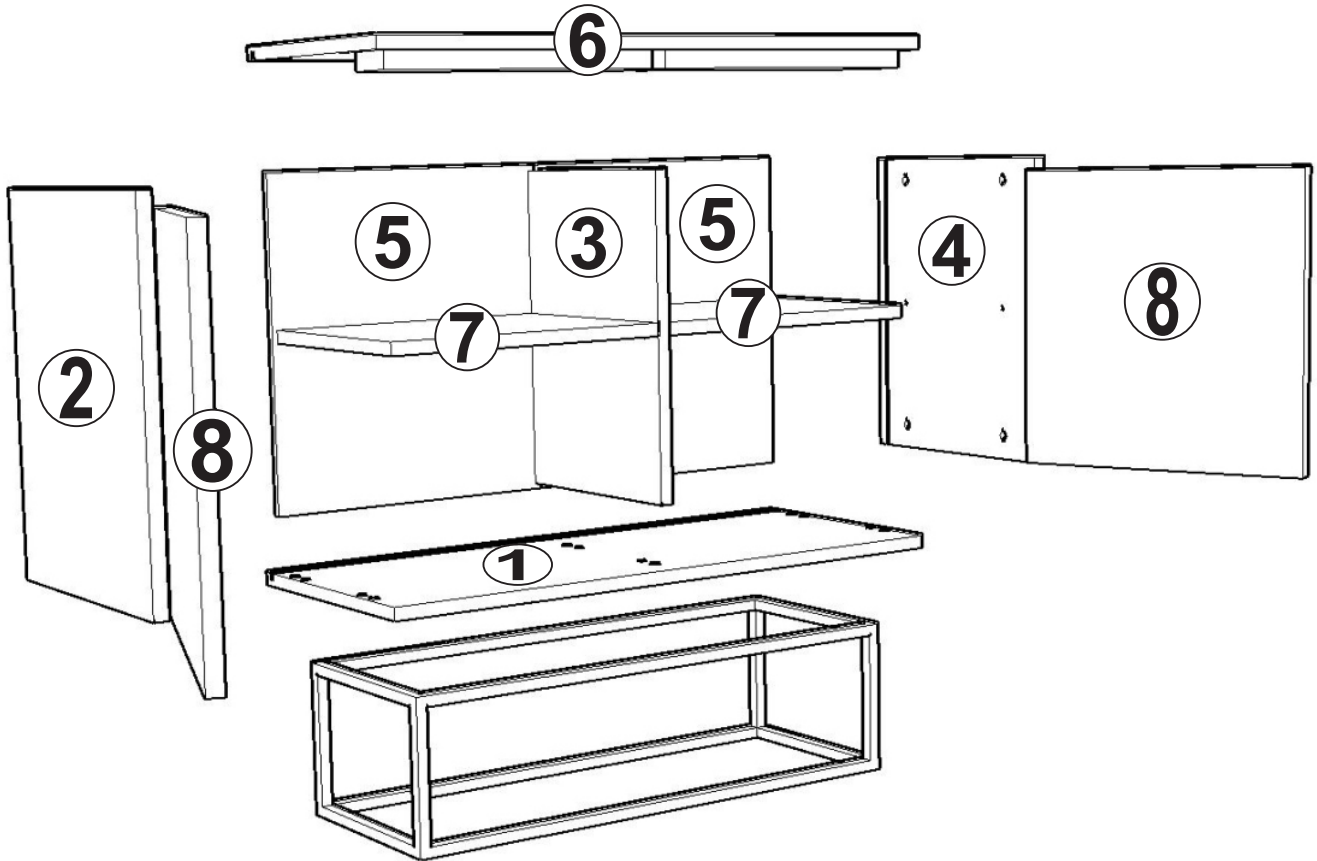

i GP052-0009,1

90 x 36 x 72cm

			
MİNİFİX MİL X 12 (MİNİFİX SHAFT)	MİNİFİX GÖVDE X 12 (MİNİFİX BODY)	KAVELA X 12 (DOWEL)	DÜBEL X 6 (PEG)
			
SÜPER DEVE MENTEŞE X 4 (CAMEL HİNGE)	AYAK KEÇESİ x 4 (FOOT SEAL)	SETSKUR VİDA x 8 (SETSKUR SCREW)	PULLU VİDA x 2 (SCREW)
			
3.5x18 SUNTA VİDASI x 30 (3,5X18 SCREW)	ARKALIK KÖŞE x 8 (CORNER WEDGE)	3 LÜK ALYAN ANAHTAR x 1 (ALYAN KEY)	RAF PİMİ X 8 (PİLASTİK PİN)

4

7

8

Not : Seyyar Rafları
Çapraz Yerleştirin.
(Place Horizontal On The
Movable Shelves.)

9

ARKALIK KÖŞE X 8
(CORNER WEDGE)

3.5X18 SUNTA VİDASI
(3.5X18 SCREW) X8

PULLU VİDA
(SCREW) X2

RAF PİMİ
(PLASTIC PIN) X8

Not : Seyyar Rafları
Çapraz Yerleştirin.
(Place Horizontal On The
Movable Shelves.)

10

SÜPER DEVE MENTEŞE X 4
(CAMEL HİNGE)

3.5X18 SUNTA VİDASI
(3.5X18 SCREW)

X8

11

12