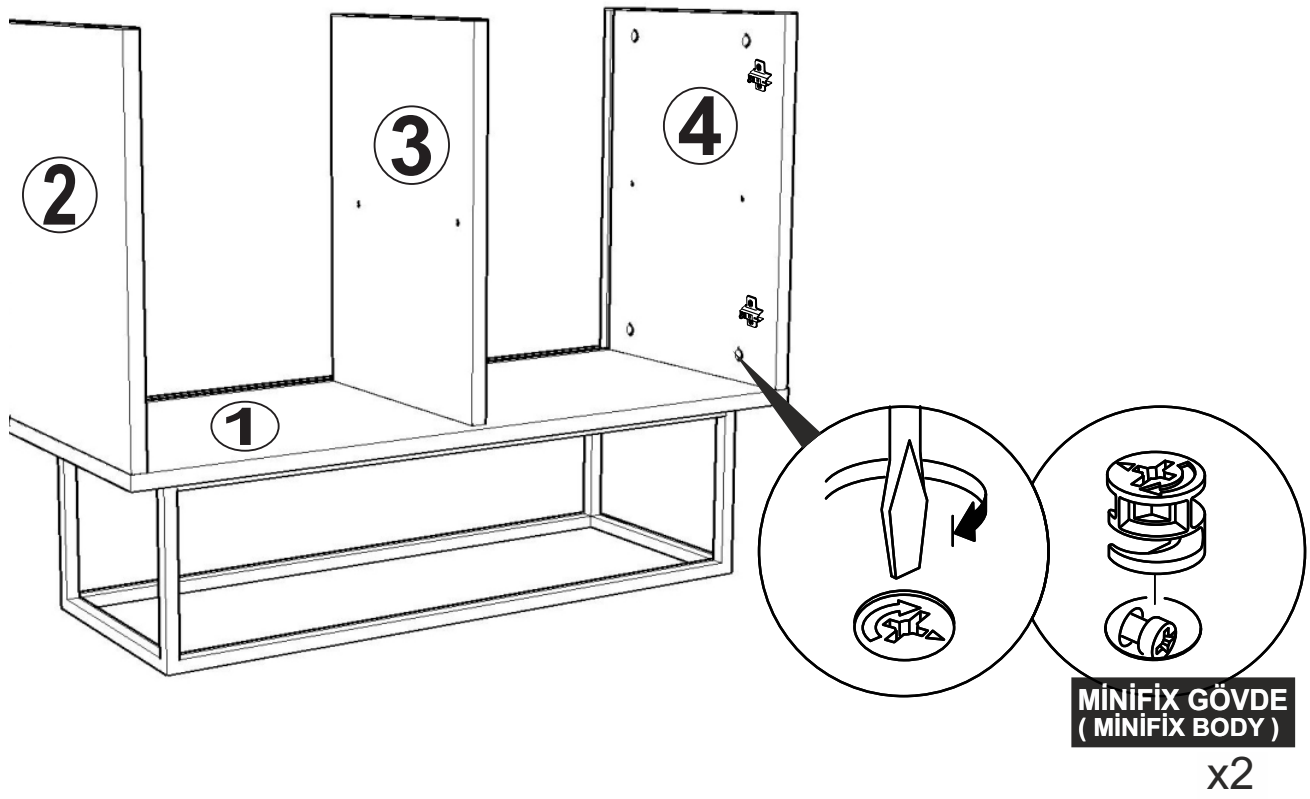

i GP052-0009,1

90 x 36 x 72cm

			
MİNİFİX MİL X 12 (MİNİFİX SHAFT)	MİNİFİX GÖVDE X 12 (MİNİFİX BODY)	KAVELA X 12 (DOWEL)	DÜBEL X 6 (PEG)
			
SÜPER DEVE MENTEŞE X 4 (CAMEL HİNGE)	AYAK KEÇESİ x 4 (FOOT SEAL)	SETSKUR VİDA x 8 (SETSKUR SCREW)	PULLU VİDA x 2 (SCREW)
			
3.5x18 SUNTA VİDASI x 30 (3,5X18 SCREW)	ARKALIK KÖŞE x 8 (CORNER WEDGE)	3 LÜK ALYAN ANAHTAR x 1 (ALYAN KEY)	RAF PİMİ X 8 (PİLASTİK PİN)

4

7

8

Not : Seyyar Rafları
Çapraz Yerleştirin.
(Place Horizontal On The
Movable Shelves.)

9

ARKALIK KÖŞE X 8
(CORNER WEDGE)

3.5X18 SUNTA VİDASI
(3.5X18 SCREW) X8

PULLU VİDA
(SCREW) X2

RAF PİMİ
(PLASTIC PIN) X8

Not : Seyyar Rafları
Çapraz Yerleştirin.
(Place Horizontal On The
Movable Shelves.)

10

SÜPER DEVE MENTEŞE X 4
(CAMEL HİNGE)

3.5X18 SUNTA VİDASI
(3.5X18 SCREW)

X8

11

12