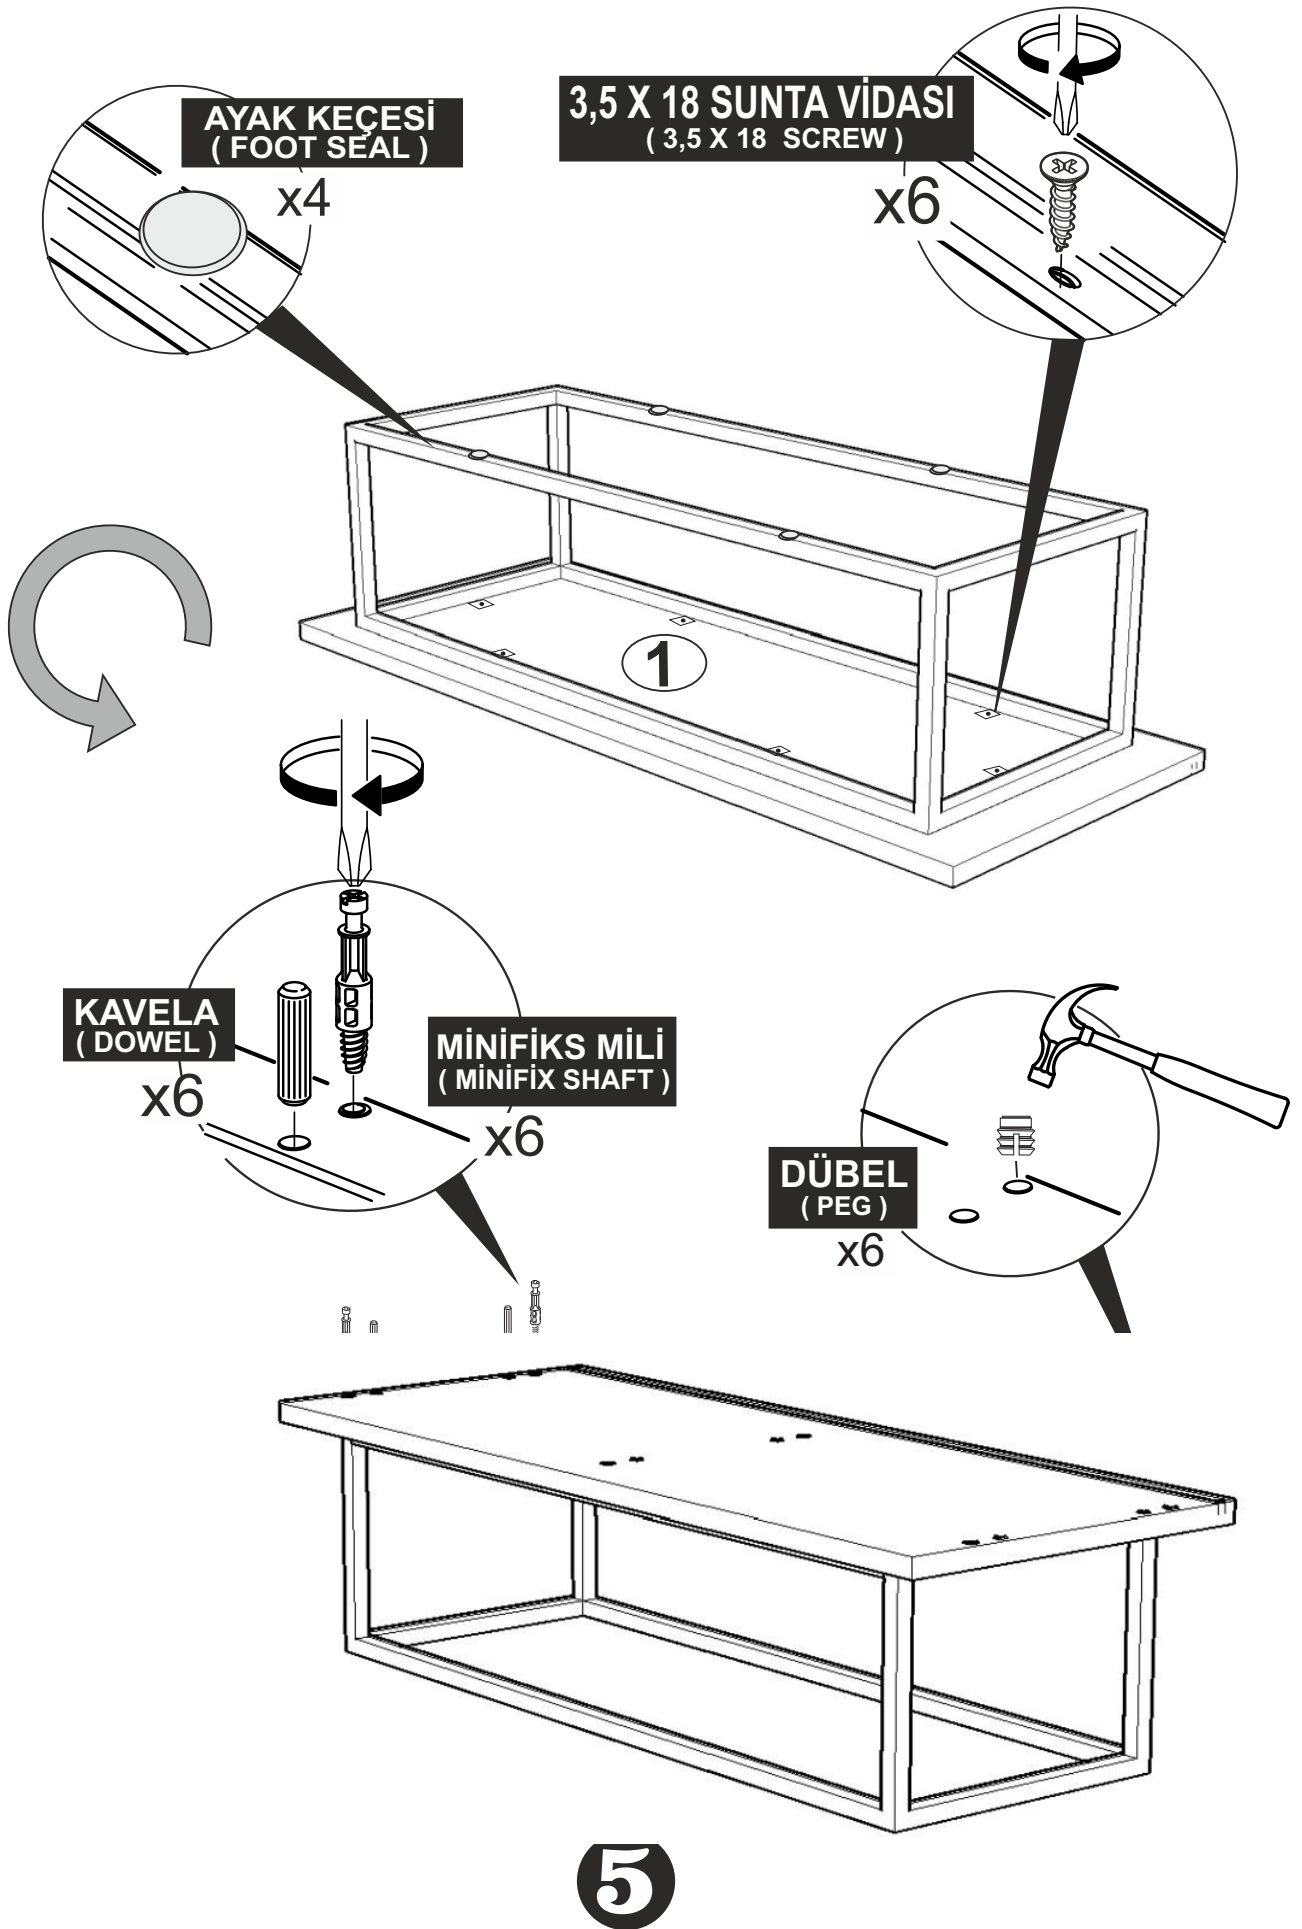

i GP052-0009,1

90 x 36 x 72cm

			
MİNİFİX MİL X 12 (MİNİFİX SHAFT)	MİNİFİX GÖVDE X 12 (MİNİFİX BODY)	KAVELA X 12 (DOWEL)	DÜBEL X 6 (PEG)
			
SÜPER DEVE MENTEŞE X 4 (CAMEL HİNGE)	AYAK KEÇESİ x 4 (FOOT SEAL)	SETSKUR VİDA x 8 (SETSKUR SCREW)	PULLU VİDA x 2 (SCREW)
			
3.5x18 SUNTA VİDASI x 30 (3,5X18 SCREW)	ARKALIK KÖŞE x 8 (CORNER WEDGE)	3 LÜK ALYAN ANAHTAR x 1 (ALYAN KEY)	RAF PİMİ X 8 (PİLASTİK PİN)

4

7

8

Not : Seyyar Rafları
Çapraz Yerleştirin.
(Place Horizontal On The
Movable Shelves.)

9

ARKALIK KÖŞE X 8
(CORNER WEDGE)

3.5X18 SUNTA VİDASI
(3.5X18 SCREW) X8

PULLU VİDA
(SCREW) X2

RAF PİMİ
(PLASTIC PIN) X8

Not : Seyyar Rafları
Çapraz Yerleştirin.
(Place Horizontal On The
Movable Shelves.)

10

SÜPER DEVE MENTEŞE X 4
(CAMEL HİNGE)

3.5X18 SUNTA VİDASI
(3.5X18 SCREW)

X8

11

12