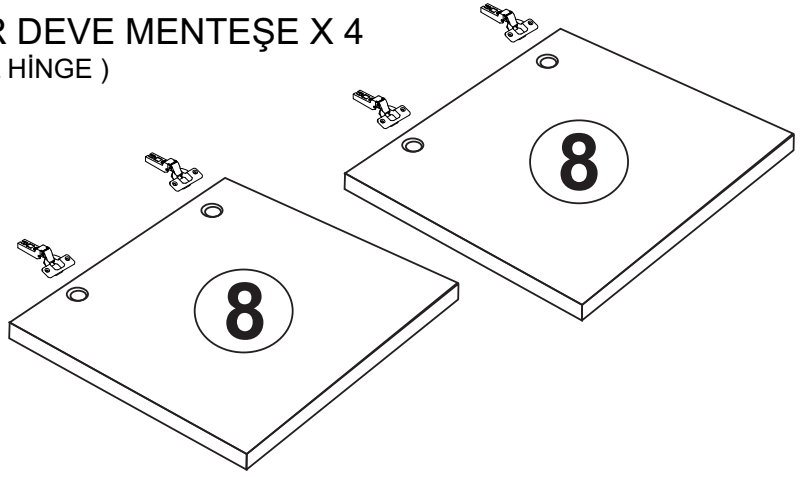

4

7

8

Not : Seyyar Rafları
Çapraz Yerleştirin.
(Place Horizontal On The
Movable Shelves.)

9

ARKALIK KÖŞE X 8
(CORNER WEDGE)

3.5X18 SUNTA VİDASI
(3.5X18 SCREW) X8

PULLU VİDA
(SCREW) X2

RAF PİMİ
(PLASTIC PIN) X8

Not : Seyyar Rafları
Çapraz Yerleştirin.
(Place Horizontal On The
Movable Shelves.)

10

SÜPER DEVE MENTEŞE X 4
(CAMEL HİNGE)

3.5X18 SUNTA VİDASI
(3.5X18 SCREW)

X8

11

12