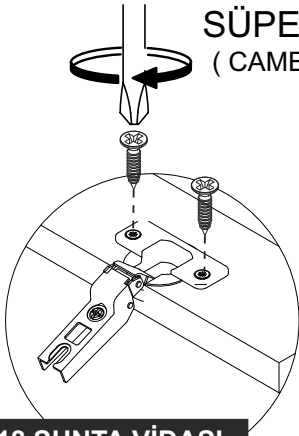

4

7

8

Not : Seyyar Rafları
Çapraz Yerleştirin.
(Place Horizontal On The
Movable Shelves.)

9

ARKALIK KÖŞE X 8
(CORNER WEDGE)

3.5X18 SUNTA VİDASI
(3.5X18 SCREW) X8

PULLU VİDA
(SCREW) X2

RAF PİMİ
(PLASTIC PIN) X8

Not : Seyyar Rafları
Çapraz Yerleştirin.
(Place Horizontal On The
Movable Shelves.)

10

SÜPER DEVE MENTEŞE X 4
(CAMEL HİNGE)

3.5X18 SUNTA VİDASI
(3.5X18 SCREW)

X8

11

12