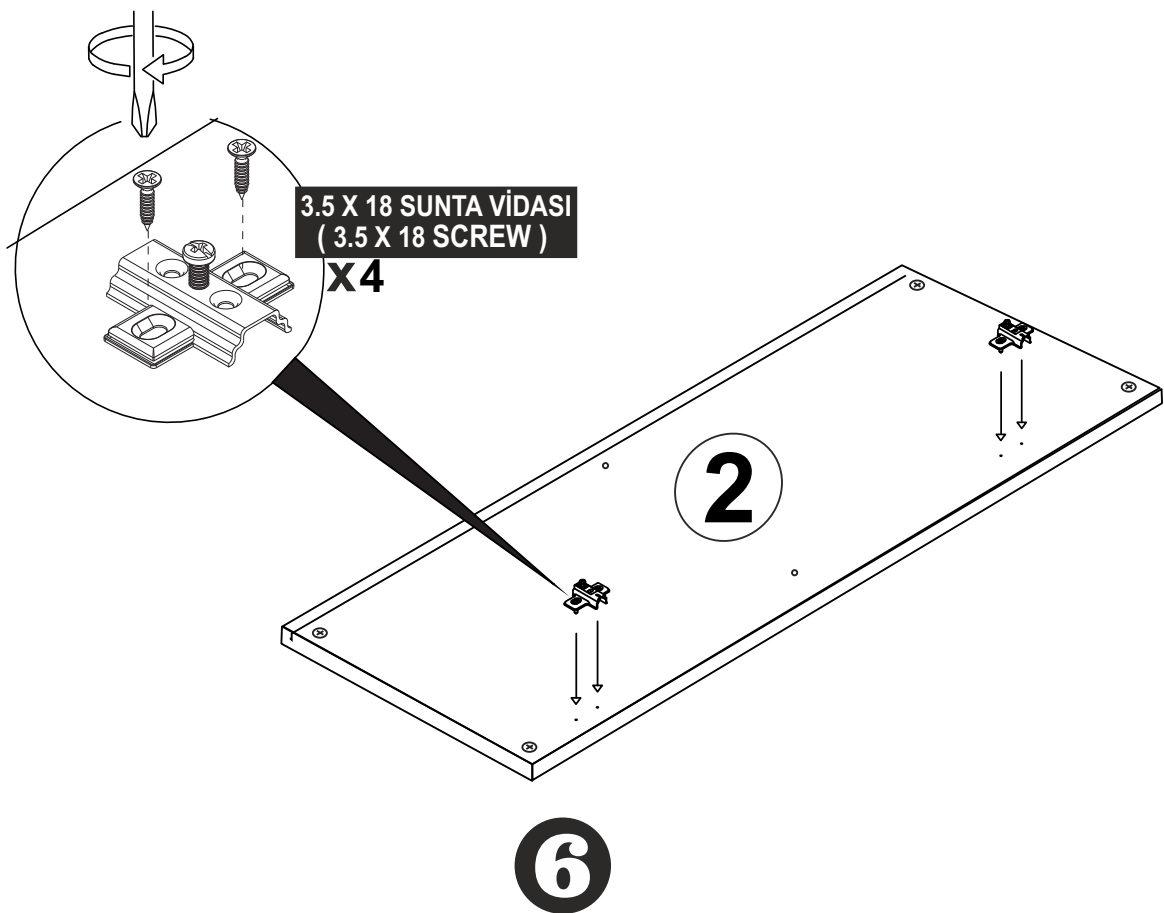

i GP052-0009,1

90 x 36 x 72cm

			
MİNİFİX MİL X 12 (MİNİFİX SHAFT)	MİNİFİX GÖVDE X 12 (MİNİFİX BODY)	KAVELA X 12 (DOWEL)	DÜBEL X 6 (PEG)
			
SÜPER DEVE MENTEŞE X 4 (CAMEL HİNGE)	AYAK KEÇESİ x 4 (FOOT SEAL)	SETSKUR VİDA x 8 (SETSKUR SCREW)	PULLU VİDA x 2 (SCREW)
			
3.5x18 SUNTA VİDASI x 30 (3,5X18 SCREW)	ARKALIK KÖŞE x 8 (CORNER WEDGE)	3 LÜK ALYAN ANAHTAR x 1 (ALYAN KEY)	RAF PİMİ X 8 (PİLASTİK PİN)

4

7

8

Not : Seyyar Rafları
Çapraz Yerleştirin.
(Place Horizontal On The
Movable Shelves.)

9

ARKALIK KÖŞE X 8
(CORNER WEDGE)

3.5X18 SUNTA VİDASI
(3.5X18 SCREW) X8

PULLU VİDA
(SCREW) X2

RAF PİMİ
(PLASTIC PIN) X8

Not : Seyyar Rafları
Çapraz Yerleştirin.
(Place Horizontal On The
Movable Shelves.)

10

SÜPER DEVE MENTEŞE X 4
(CAMEL HİNGE)

3.5X18 SUNTA VİDASI
(3.5X18 SCREW)

X8

11

12