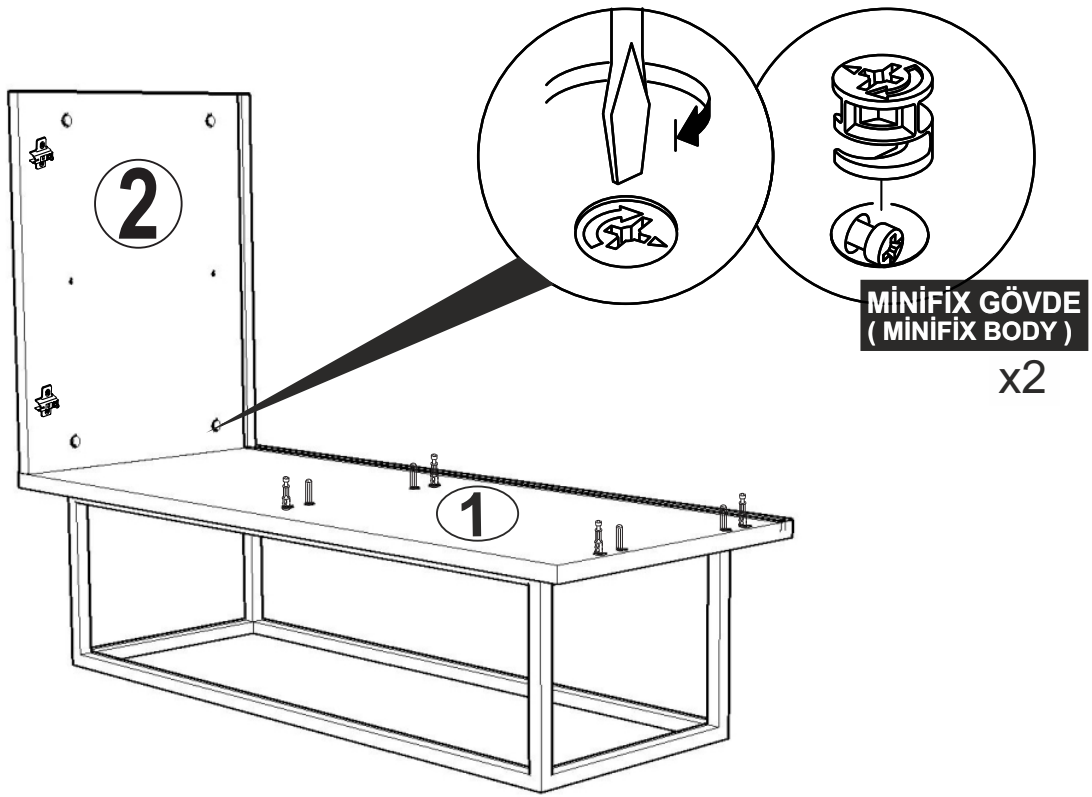

i GP052-0009,1

90 x 36 x 72cm

			
MİNİFİX MİL X 12 (MİNİFİX SHAFT)	MİNİFİX GÖVDE X 12 (MİNİFİX BODY)	KAVELA X 12 (DOWEL)	DÜBEL X 6 (PEG)
			
SÜPER DEVE MENTEŞE X 4 (CAMEL HİNGE)	AYAK KEÇESİ x 4 (FOOT SEAL)	SETSKUR VİDA x 8 (SETSKUR SCREW)	PULLU VİDA x 2 (SCREW)
			
3.5x18 SUNTA VİDASI x 30 (3,5X18 SCREW)	ARKALIK KÖŞE x 8 (CORNER WEDGE)	3 LÜK ALYAN ANAHTAR x 1 (ALYAN KEY)	RAF PİMİ X 8 (PİLASTİK PİN)

4

7

8

Not : Seyyar Rafları
Çapraz Yerleştirin.
(Place Horizontal On The
Movable Shelves.)

9

ARKALIK KÖŞE X 8
(CORNER WEDGE)

3.5X18 SUNTA VİDASI
(3.5X18 SCREW) X8

PULLU VİDA
(SCREW) X2

RAF PİMİ
(PLASTIC PIN) X8

Not : Seyyar Rafları
Çapraz Yerleştirin.
(Place Horizontal On The
Movable Shelves.)

10

SÜPER DEVE MENTEŞE X 4
(CAMEL HİNGE)

3.5X18 SUNTA VİDASI
(3.5X18 SCREW)

X8

11

12