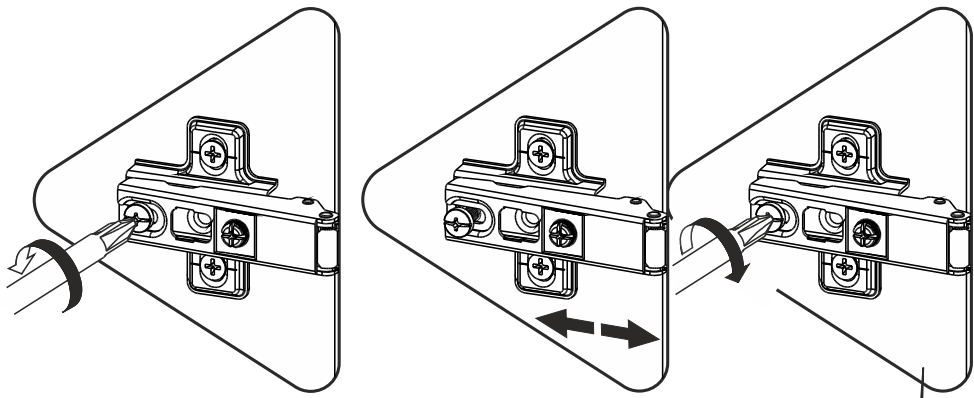

4

7

8

Not : Seyyar Rafları
Çapraz Yerleştirin.
(Place Horizontal On The
Movable Shelves.)

9

ARKALIK KÖŞE X 8
(CORNER WEDGE)

3.5X18 SUNTA VİDASI
(3.5X18 SCREW) X8

PULLU VİDA
(SCREW) X2

RAF PİMİ
(PLASTIC PIN) X8

Not : Seyyar Rafları
Çapraz Yerleştirin.
(Place Horizontal On The
Movable Shelves.)

10

SÜPER DEVE MENTEŞE X 4
(CAMEL HİNGE)

3.5X18 SUNTA VİDASI
(3.5X18 SCREW)

X8

11

12