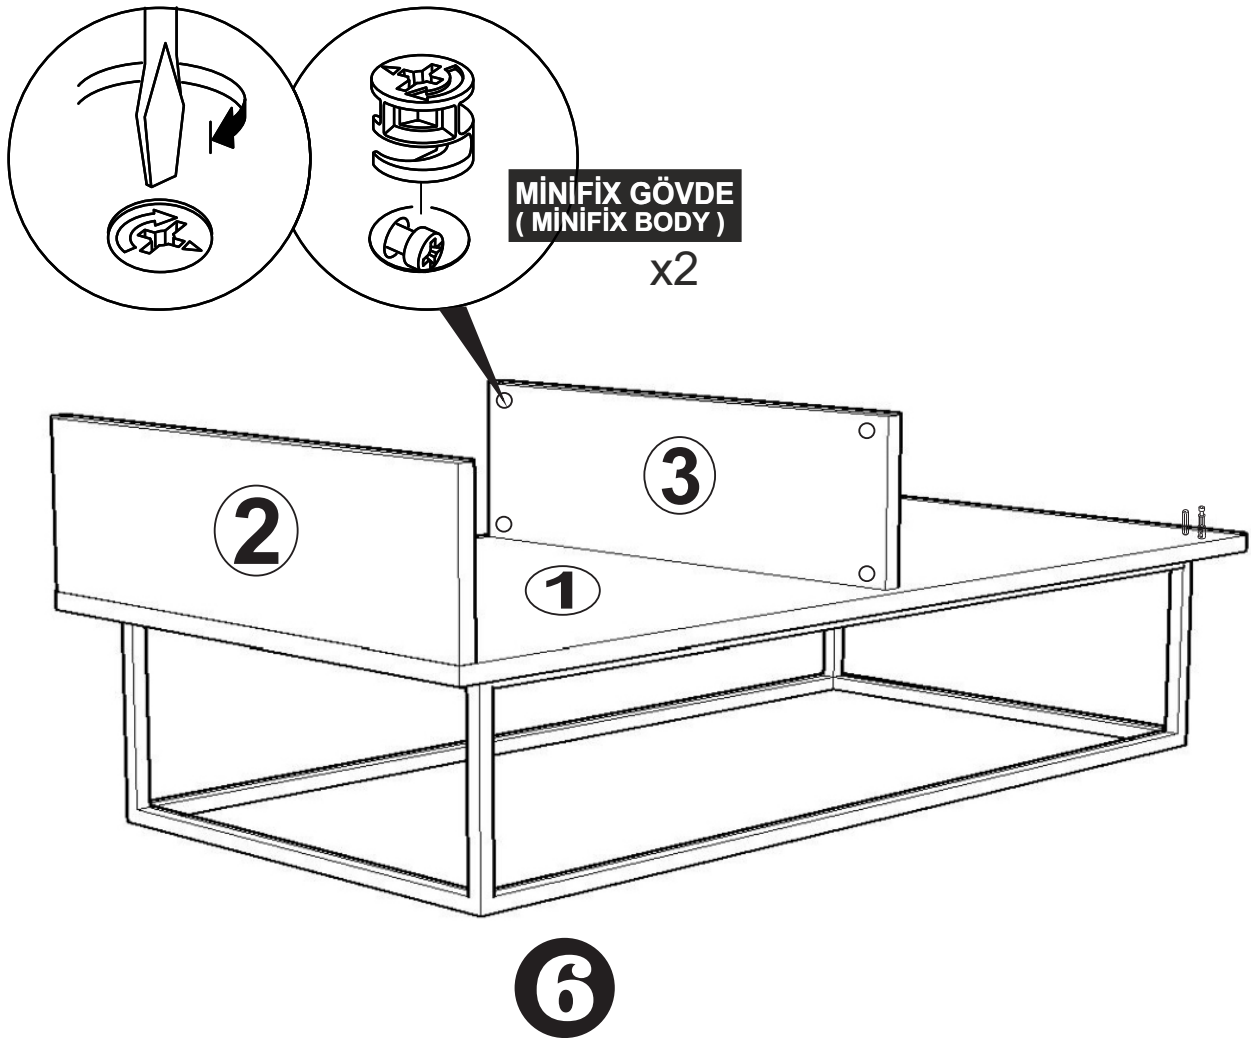

i GP052-0011,1

120 x 60 x 43cm

MİNİFİX MİL X 14 (MINIFIX SHAFT)	MİNİFİX GÖVDE X 14 (MINIFIX BODY)	KAVELA X 20 (DOWEL)	DÜBEL X 8 (PEG)
40 CM ÇEKMEGE RAYI x 1 TK. (DRAWER RAIL)	AYAK KEÇESİ x 4 (FOOT SEAL)	SETSKUR VİDA x 8 (SETSKUR SCREW)	3 LÜK ALYAN ANAHTAR x 1 (ALYAN KEY)
3.5x18 SUNTA VİDASI x 18 (3,5X18 SCREW)	KABİN VİDASI : X 2 (CABINET SCREW)		

**MINİFİKS GÖVDE
(MINIFIX BODY)**

x6

8

3.5x18 SUNTA VİDASI
(3.5x18 SCREW)

X2

3.5x18 SUNTA VİDASI
(3.5x18 SCREW)

X2

9