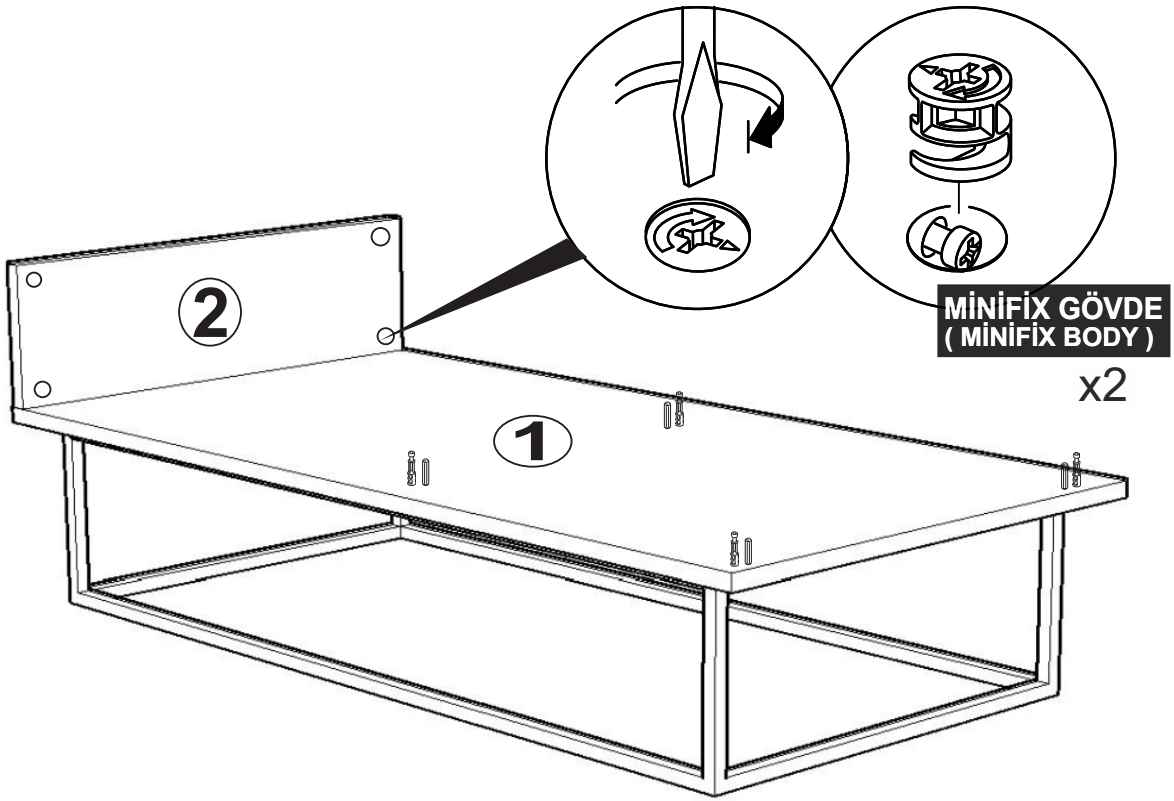

i GP052-0011,1

120 x 60 x 43cm

MİNİFİX MİL X 14 (MINIFIX SHAFT)	MİNİFİX GÖVDE X 14 (MINIFIX BODY)	KAVELA X 20 (DOWEL)	DÜBEL X 8 (PEG)
40 CM ÇEKMEGE RAYI x 1 TK. (DRAWER RAIL)	AYAK KEÇESİ x 4 (FOOT SEAL)	SETSKUR VİDA x 8 (SETSKUR SCREW)	3 LÜK ALYAN ANAHTAR x 1 (ALYAN KEY)
3.5x18 SUNTA VİDASI x 18 (3,5X18 SCREW)	KABİN VİDASI : X 2 (CABINET SCREW)		

**MINİFİKS GÖVDE
(MINIFIX BODY)**

x6

8

3.5x18 SUNTA VİDASI
(3.5x18 SCREW)

X2

3.5x18 SUNTA VİDASI
(3.5x18 SCREW)

X2

9