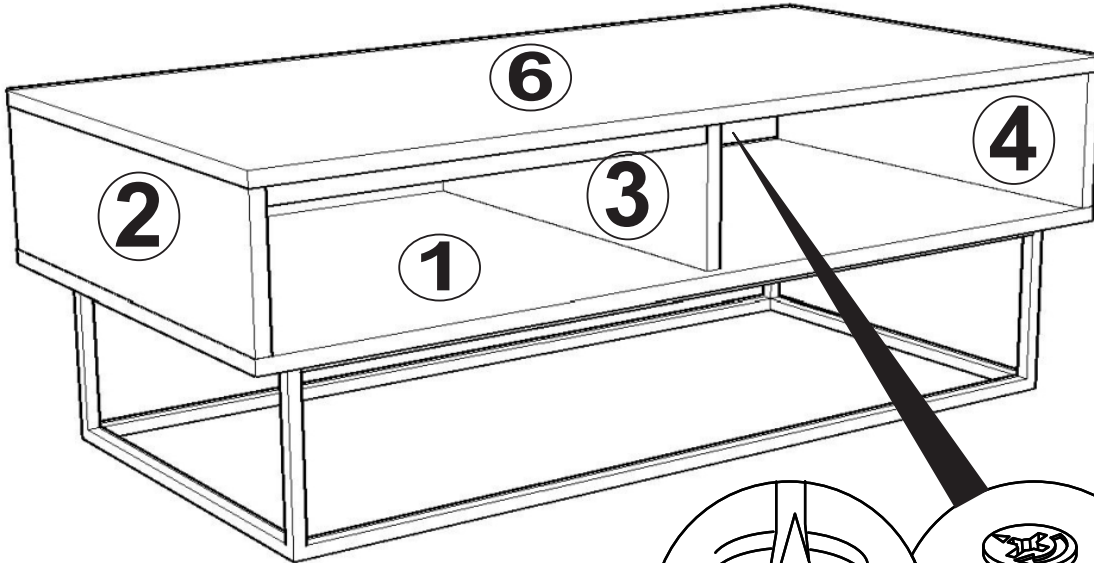

i GP052-0011,1

120 x 60 x 43cm

MİNİFİX MİL X 14 (MINIFIX SHAFT)	MİNİFİX GÖVDE X 14 (MINIFIX BODY)	KAVELA X 20 (DOWEL)	DÜBEL X 8 (PEG)
40 CM ÇEKMEGE RAYI x 1 TK. (DRAWER RAIL)	AYAK KEÇESİ x 4 (FOOT SEAL)	SETSKUR VİDA x 8 (SETSKUR SCREW)	3 LÜK ALYAN ANAHTAR x 1 (ALYAN KEY)
3.5x18 SUNTA VİDASI x 18 (3,5X18 SCREW)	KABİN VİDASI : X 2 (CABINET SCREW)		

**MINİFİKS GÖVDE
(MINIFIX BODY)**

x6

8

3.5x18 SUNTA VİDASI
(3.5x18 SCREW)

X2

3.5x18 SUNTA VİDASI
(3.5x18 SCREW)

X2

9