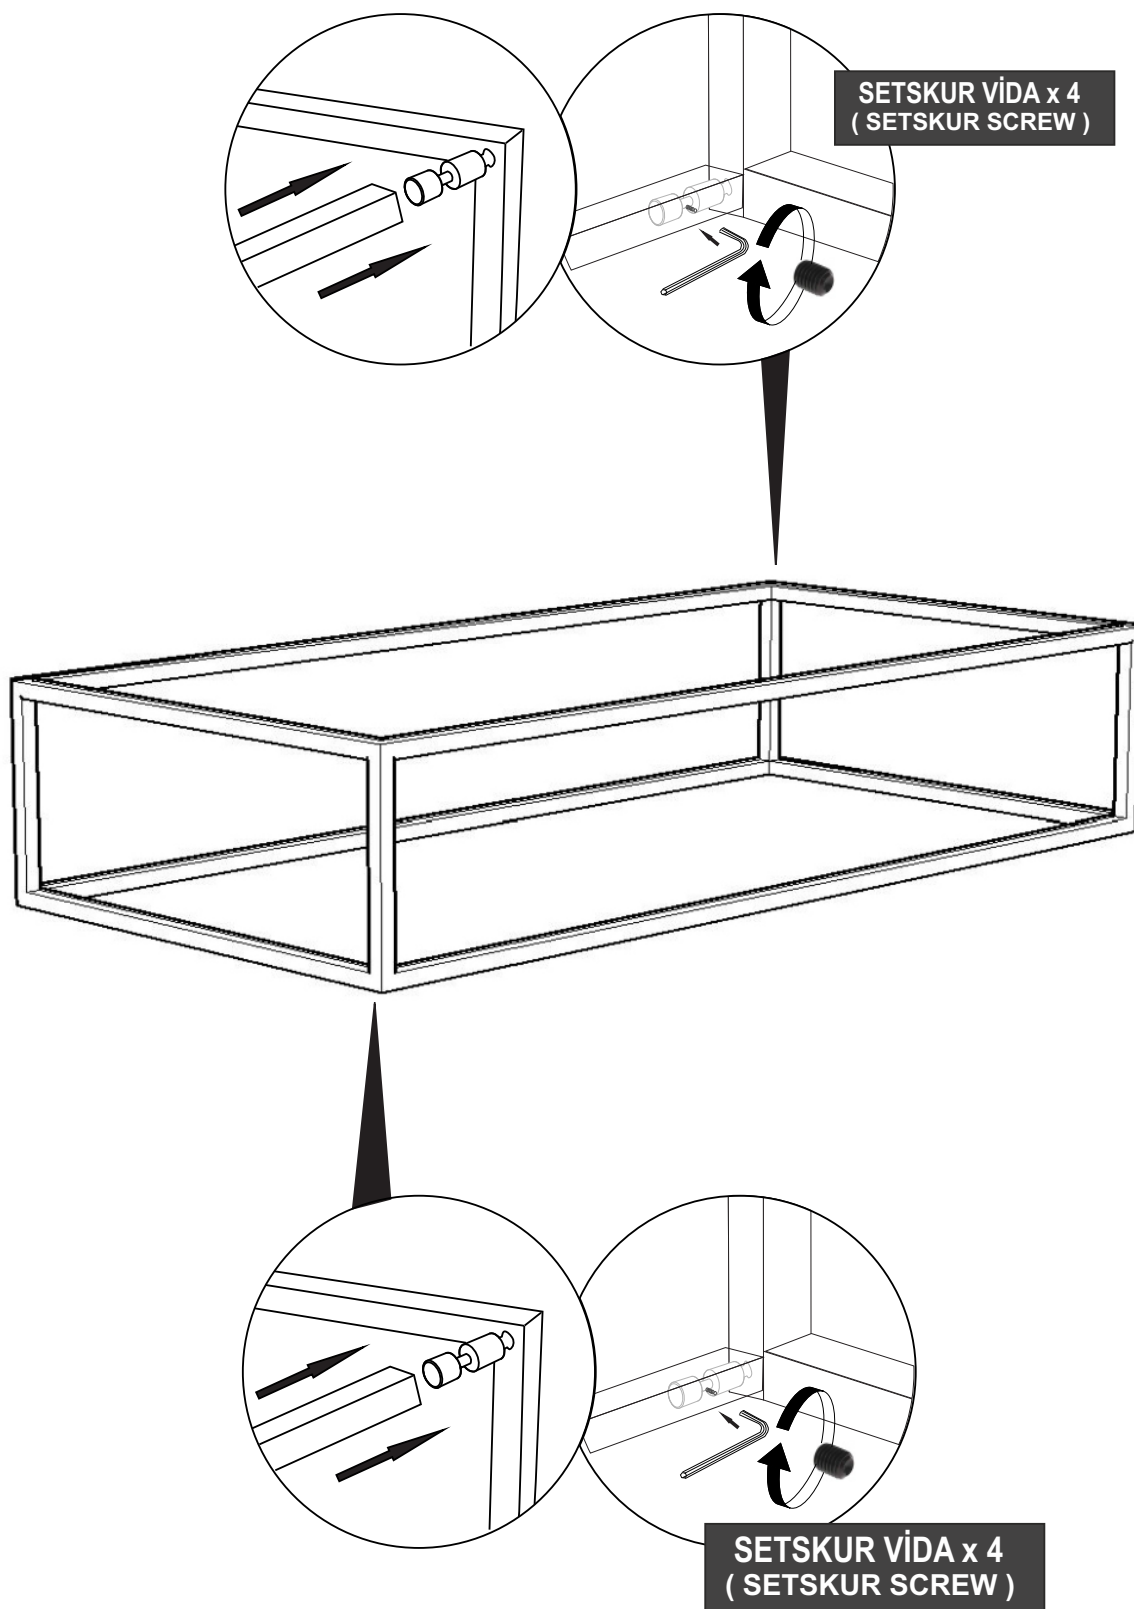

i GP052-0011,1

120 x 60 x 43cm

MİNİFİX MİL X 14 (MINIFIX SHAFT)	MİNİFİX GÖVDE X 14 (MINIFIX BODY)	KAVELA X 20 (DOWEL)	DÜBEL X 8 (PEG)
40 CM ÇEKMEGE RAYI x 1 TK. (DRAWER RAIL)	AYAK KEÇESİ x 4 (FOOT SEAL)	SETSKUR VİDA x 8 (SETSKUR SCREW)	3 LÜK ALYAN ANAHTAR x 1 (ALYAN KEY)
3.5x18 SUNTA VİDASI x 18 (3,5X18 SCREW)	KABİN VİDASI : X 2 (CABINET SCREW)		

**MINİFİKS GÖVDE
(MINIFIX BODY)**

x6

8

3.5x18 SUNTA VİDASI
(3.5x18 SCREW)

X2

3.5x18 SUNTA VİDASI
(3.5x18 SCREW)

X2

9