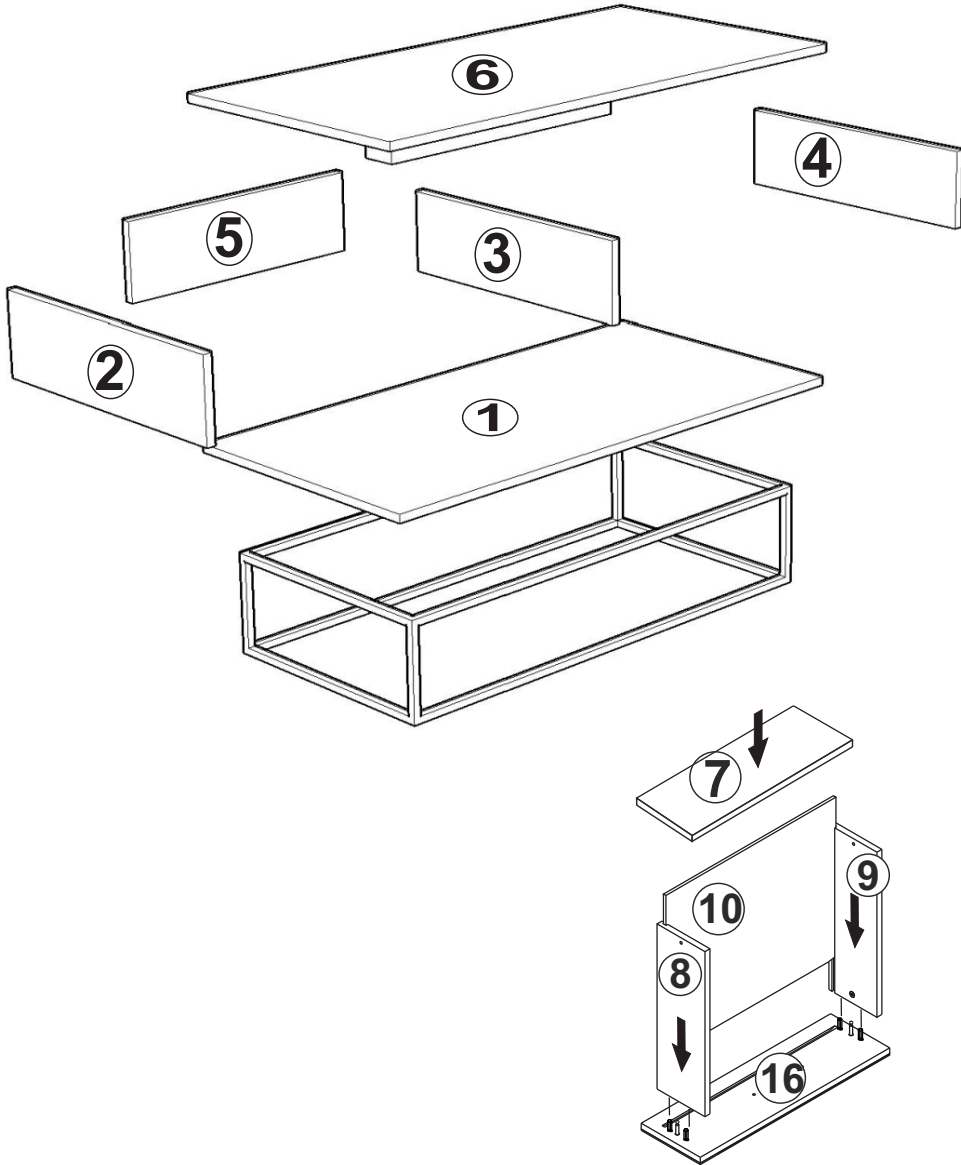

i GP052-0011,1

120 x 60 x 43cm

MİNİFİX MİL X 14 (MINIFIX SHAFT)	MİNİFİX GÖVDE X 14 (MINIFIX BODY)	KAVELA X 20 (DOWEL)	DÜBEL X 8 (PEG)
40 CM ÇEKMEGE RAYI x 1 TK. (DRAWER RAIL)	AYAK KEÇESİ x 4 (FOOT SEAL)	SETSKUR VİDA x 8 (SETSKUR SCREW)	3 LÜK ALYAN ANAHTAR x 1 (ALYAN KEY)
3.5x18 SUNTA VİDASI x 18 (3,5X18 SCREW)	KABİN VİDASI : X 2 (CABINET SCREW)		

**MINİFİKS GÖVDE
(MINIFIX BODY)**

x6

8

3.5x18 SUNTA VİDASI
(3.5x18 SCREW)

X2

3.5x18 SUNTA VİDASI
(3.5x18 SCREW)

X2

9