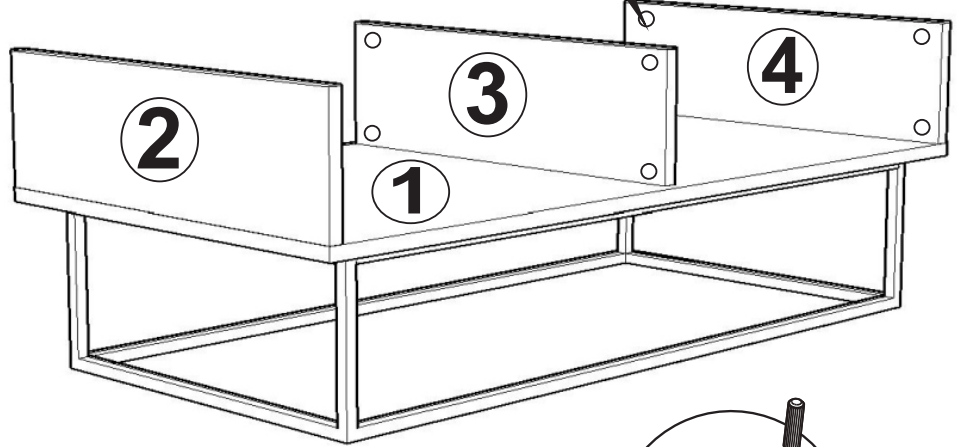

i GP052-0011,1

120 x 60 x 43cm

MİNİFİX MİL X 14 (MINIFIX SHAFT)	MİNİFİX GÖVDE X 14 (MINIFIX BODY)	KAVELA X 20 (DOWEL)	DÜBEL X 8 (PEG)
40 CM ÇEKMEGE RAYI x 1 TK. (DRAWER RAIL)	AYAK KEÇESİ x 4 (FOOT SEAL)	SETSKUR VİDA x 8 (SETSKUR SCREW)	3 LÜK ALYAN ANAHTAR x 1 (ALYAN KEY)
3.5x18 SUNTA VİDASI x 18 (3,5X18 SCREW)	KABİN VİDASI : X 2 (CABINET SCREW)		

**MINİFİKS GÖVDE
(MINIFIX BODY)**

x6

8

3.5x18 SUNTA VİDASI
(3.5x18 SCREW)

X2

3.5x18 SUNTA VİDASI
(3.5x18 SCREW)

X2

9