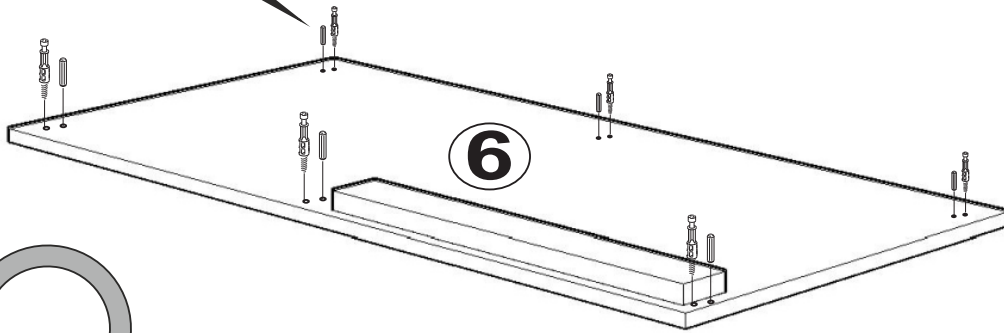

i GP052-0011,1

120 x 60 x 43cm

MİNİFİX MİL X 14 (MINIFIX SHAFT)	MİNİFİX GÖVDE X 14 (MINIFIX BODY)	KAVELA X 20 (DOWEL)	DÜBEL X 8 (PEG)
40 CM ÇEKMEGE RAYI x 1 TK. (DRAWER RAIL)	AYAK KEÇESİ x 4 (FOOT SEAL)	SETSKUR VİDA x 8 (SETSKUR SCREW)	3 LÜK ALYAN ANAHTAR x 1 (ALYAN KEY)
3.5x18 SUNTA VİDASI x 18 (3,5X18 SCREW)	KABİN VİDASI : X 2 (CABINET SCREW)		

**MINİFİKS GÖVDE
(MINIFIX BODY)**

x6

8

3.5x18 SUNTA VİDASI
(3.5x18 SCREW)

X2

3.5x18 SUNTA VİDASI
(3.5x18 SCREW)

X2

9