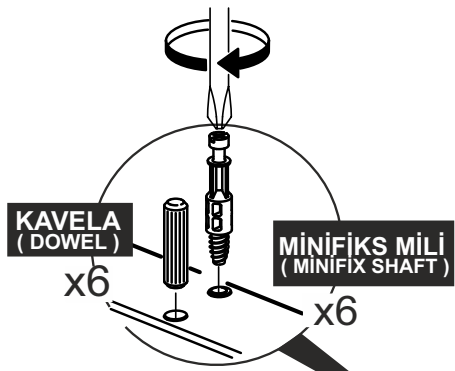

i GP052-0011,1

120 x 60 x 43cm

MİNİFİX MİL X 14 (MINIFIX SHAFT)	MİNİFİX GÖVDE X 14 (MINIFIX BODY)	KAVELA X 20 (DOWEL)	DÜBEL X 8 (PEG)
40 CM ÇEKMEGE RAYI x 1 TK. (DRAWER RAIL)	AYAK KEÇESİ x 4 (FOOT SEAL)	SETSKUR VİDA x 8 (SETSKUR SCREW)	3 LÜK ALYAN ANAHTAR x 1 (ALYAN KEY)
3.5x18 SUNTA VİDASI x 18 (3,5X18 SCREW)	KABİN VİDASI : X 2 (CABINET SCREW)		

**MINİFİKS GÖVDE
(MINIFIX BODY)**

x6

8

3.5x18 SUNTA VİDASI
(3.5x18 SCREW)

X2

3.5x18 SUNTA VİDASI
(3.5x18 SCREW)

X2

9