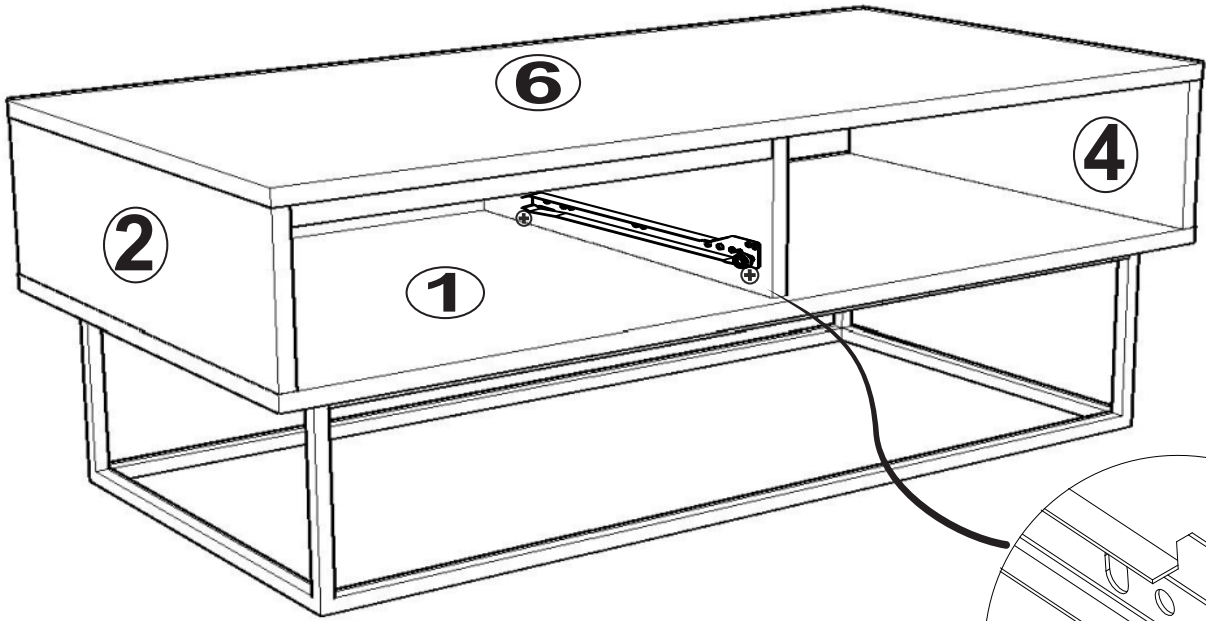

i GP052-0011,1

120 x 60 x 43cm

MİNİFİX MİL X 14 (MINIFIX SHAFT)	MİNİFİX GÖVDE X 14 (MINIFIX BODY)	KAVELA X 20 (DOWEL)	DÜBEL X 8 (PEG)
40 CM ÇEKMEGE RAYI x 1 TK. (DRAWER RAIL)	AYAK KEÇESİ x 4 (FOOT SEAL)	SETSKUR VİDA x 8 (SETSKUR SCREW)	3 LÜK ALYAN ANAHTAR x 1 (ALYAN KEY)
3.5x18 SUNTA VİDASI x 18 (3,5X18 SCREW)	KABİN VİDASI : X 2 (CABINET SCREW)		

**MINİFİKS GÖVDE
(MINIFIX BODY)**

x6

8

3.5x18 SUNTA VİDASI
(3.5x18 SCREW)

X2

3.5x18 SUNTA VİDASI
(3.5x18 SCREW)

X2

9