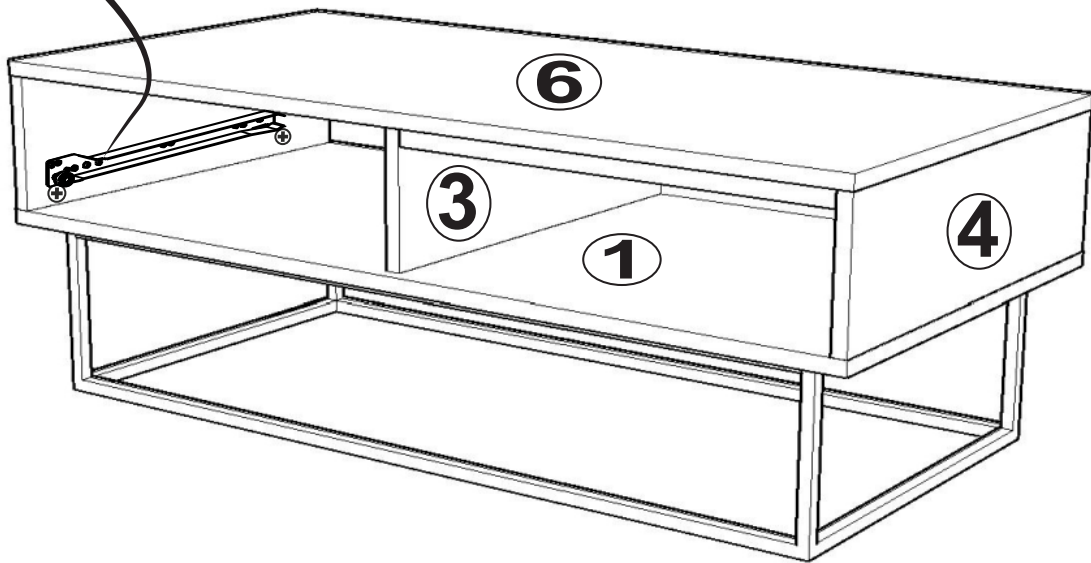

i GP052-0011,1

120 x 60 x 43cm

MİNİFİX MİL X 14 (MINIFIX SHAFT)	MİNİFİX GÖVDE X 14 (MINIFIX BODY)	KAVELA X 20 (DOWEL)	DÜBEL X 8 (PEG)
40 CM ÇEKMEGE RAYI x 1 TK. (DRAWER RAIL)	AYAK KEÇESİ x 4 (FOOT SEAL)	SETSKUR VİDA x 8 (SETSKUR SCREW)	3 LÜK ALYAN ANAHTAR x 1 (ALYAN KEY)
3.5x18 SUNTA VİDASI x 18 (3,5X18 SCREW)	KABİN VİDASI : X 2 (CABINET SCREW)		

**MINİFİKS GÖVDE
(MINIFIX BODY)**

x6

8

3.5x18 SUNTA VİDASI
(3.5x18 SCREW)

X2

3.5x18 SUNTA VİDASI
(3.5x18 SCREW)

X2

9