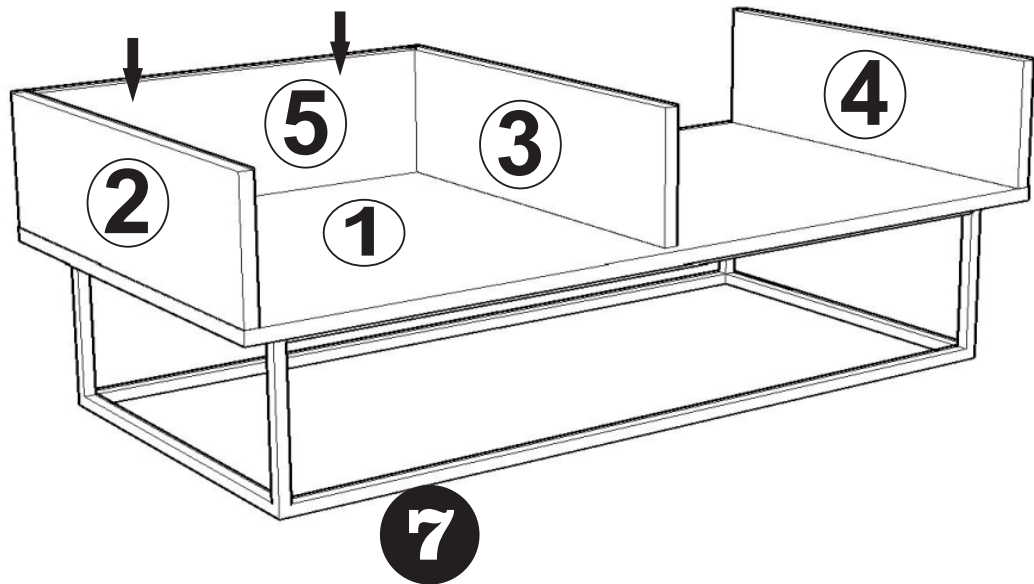

i GP052-0011,1

120 x 60 x 43cm

MİNİFİX MİL X 14 (MINIFIX SHAFT)	MİNİFİX GÖVDE X 14 (MINIFIX BODY)	KAVELA X 20 (DOWEL)	DÜBEL X 8 (PEG)
40 CM ÇEKMEGE RAYI x 1 TK. (DRAWER RAIL)	AYAK KEÇESİ x 4 (FOOT SEAL)	SETSKUR VİDA x 8 (SETSKUR SCREW)	3 LÜK ALYAN ANAHTAR x 1 (ALYAN KEY)
3.5x18 SUNTA VİDASI x 18 (3,5X18 SCREW)	KABİN VİDASI : X 2 (CABINET SCREW)		

**MINİFİKS GÖVDE
(MINIFIX BODY)**

x6

8

3.5x18 SUNTA VİDASI
(3.5x18 SCREW)

X2

3.5x18 SUNTA VİDASI
(3.5x18 SCREW)

X2

9