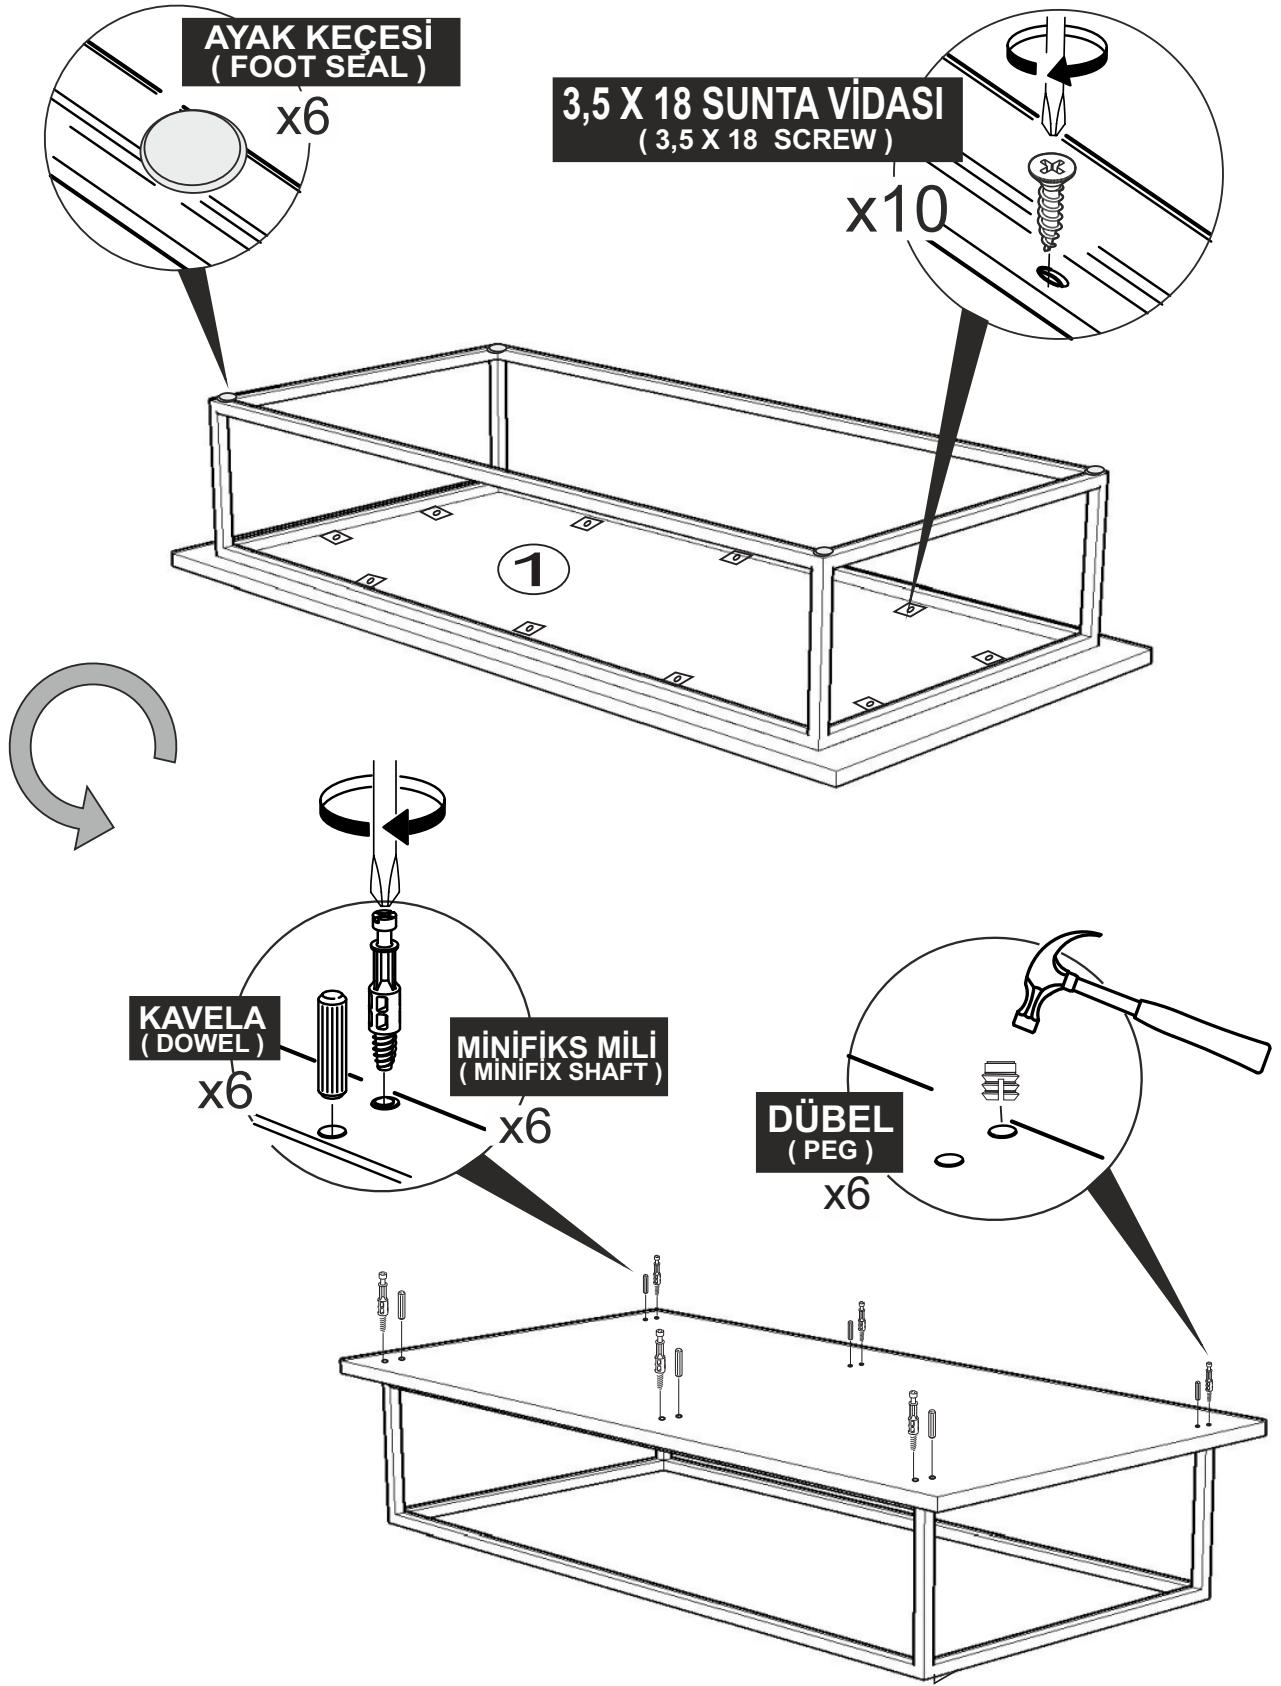

i GP052-0011,1

120 x 60 x 43cm

MİNİFİX MİL X 14 (MINIFIX SHAFT)	MİNİFİX GÖVDE X 14 (MINIFIX BODY)	KAVELA X 20 (DOWEL)	DÜBEL X 8 (PEG)
40 CM ÇEKMEGE RAYI x 1 TK. (DRAWER RAIL)	AYAK KEÇESİ x 4 (FOOT SEAL)	SETSKUR VİDA x 8 (SETSKUR SCREW)	3 LÜK ALYAN ANAHTAR x 1 (ALYAN KEY)
3.5x18 SUNTA VİDASI x 18 (3,5X18 SCREW)	KABİN VİDASI : X 2 (CABINET SCREW)		

**MINİFİKS GÖVDE
(MINIFIX BODY)**

x6

8

3.5x18 SUNTA VİDASI
(3.5x18 SCREW)

X2

3.5x18 SUNTA VİDASI
(3.5x18 SCREW)

X2

9