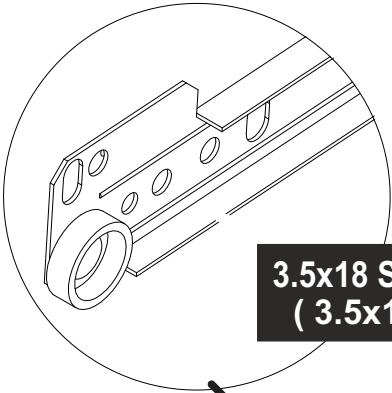

i GP052-0011,1

120 x 60 x 43cm

MİNİFİX MİL X 14 (MINIFIX SHAFT)	MİNİFİX GÖVDE X 14 (MINIFIX BODY)	KAVELA X 20 (DOWEL)	DÜBEL X 8 (PEG)
40 CM ÇEKMEGE RAYI x 1 TK. (DRAWER RAIL)	AYAK KEÇESİ x 4 (FOOT SEAL)	SETSKUR VİDA x 8 (SETSKUR SCREW)	3 LÜK ALYAN ANAHTAR x 1 (ALYAN KEY)
3.5x18 SUNTA VİDASI x 18 (3,5X18 SCREW)	KABİN VİDASI : X 2 (CABINET SCREW)		

**MINİFİKS GÖVDE
(MINIFIX BODY)**

x6

8

3.5x18 SUNTA VİDASI
(3.5x18 SCREW)

X2

3.5x18 SUNTA VİDASI
(3.5x18 SCREW)

X2

9