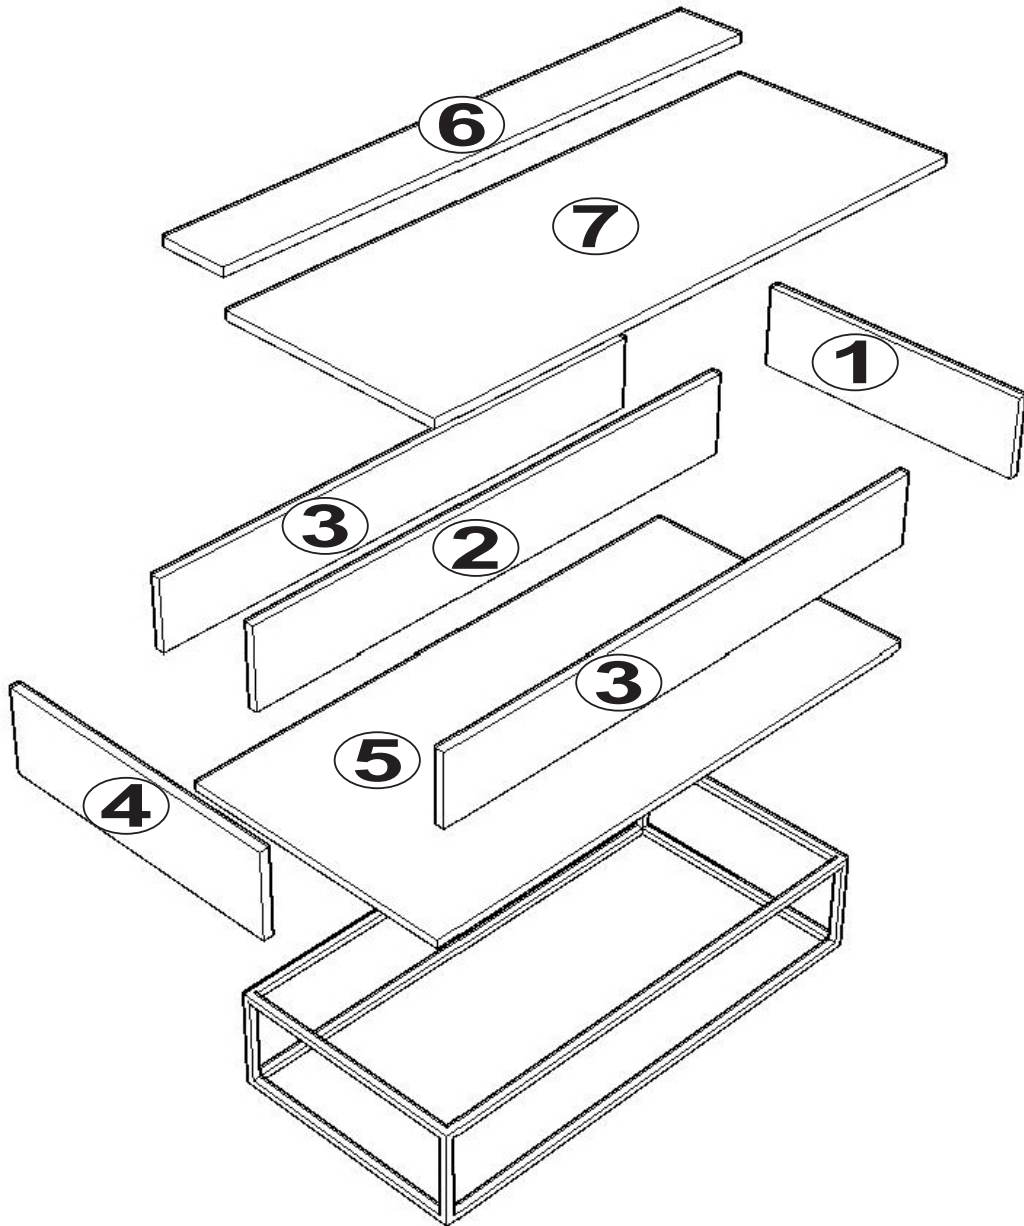

i GP052-0012,1

120 x 60 x 43cm

MINIFIX MİL X 28 (MINIFIX SHAFT)	MINIFIX GÖVDE X 28 (MINIFIX BODY)	KAVELA X 28 (DOWEL)	DÜBEL X 40 (PEG)
AKILLI MEKANİZMA x 1 TK. (SMART RAIL)	Y. DEVE MENTEŞE X 3 (HALF CAMEL HINGE)	SETSKUR VİDA x 8 (SETSKUR SCREW)	3 LÜK ALYAN ANAHTAR x 1 (ALYAN KEY)
3.5x18 SUNTA VİDASI x 22 (3,5X18 SCREW)	ÇEKTİRME VİDASI x 12 (PULLING SCREW)	AYAK KEÇESİ x 4 (FOOT SEAL)	

4

x6

MINIFIX GÖVDE
(MINIFIX BODY)

ALYAN ANAHTAR
(ALYAN KEY)

x16

MINIFIX GÖVDE
(MINIFIX BODY)

8

**3.5 X 18 SUNTA VİDASI
(3.5 X 18 SCREW) x12**