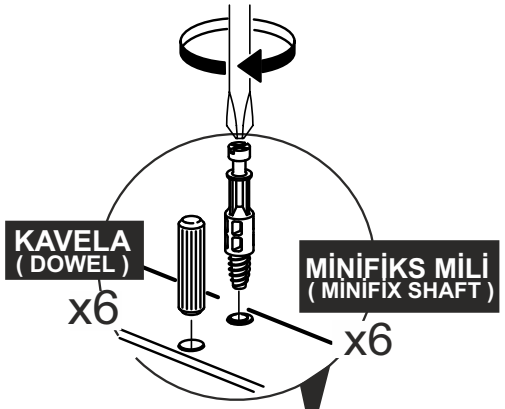

i GP052-0012,1

120 x 60 x 43cm

MINIFIX MİL X 28 (MINIFIX SHAFT)	MINIFIX GÖVDE X 28 (MINIFIX BODY)	KAVELA X 28 (DOWEL)	DÜBEL X 40 (PEG)
AKILLI MEKANİZMA x 1 TK. (SMART RAIL)	Y. DEVE MENTEŞE X 3 (HALF CAMEL HINGE)	SETSKUR VİDA x 8 (SETSKUR SCREW)	3 LÜK ALYAN ANAHTAR x 1 (ALYAN KEY)
3.5x18 SUNTA VİDASI x 22 (3,5X18 SCREW)	ÇEKTİRME VİDASI x 12 (PULLING SCREW)	AYAK KEÇESİ x 4 (FOOT SEAL)	

4

x6

MINIFIX GÖVDE
(MINIFIX BODY)

ALYAN ANAHTAR
(ALYAN KEY)

x16

MINIFIX GÖVDE
(MINIFIX BODY)

8

**3.5 X 18 SUNTA VİDASI
(3.5 X 18 SCREW) x12**

**YARIM DEVE
MENTEŞE X 3
(HALF CAMEL HİNGE)**

10