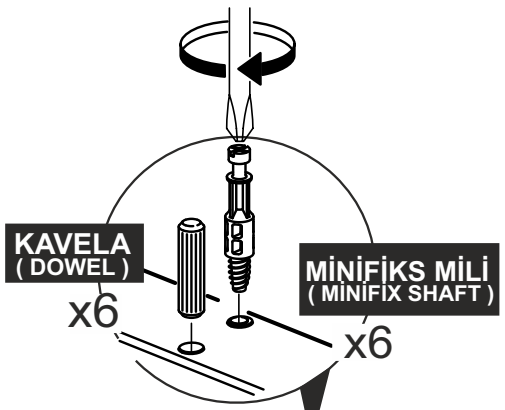

i GP052-0012,1

120 x 60 x 43cm

MINIFIX MİL X 28 (MINIFIX SHAFT)	MINIFIX GÖVDE X 28 (MINIFIX BODY)	KAVELA X 28 (DOWEL)	DÜBEL X 40 (PEG)
AKILLI MEKANİZMA x 1 TK. (SMART RAIL)	Y. DEVE MENTEŞE X 3 (HALF CAMEL HINGE)	SETSKUR VİDA x 8 (SETSKUR SCREW)	3 LÜK ALYAN ANAHTAR x 1 (ALYAN KEY)
3.5x18 SUNTA VİDASI x 22 (3,5X18 SCREW)	ÇEKTİRME VİDASI x 12 (PULLING SCREW)	AYAK KEÇESİ x 4 (FOOT SEAL)	

4

x6

MINIFIX GÖVDE
(MINIFIX BODY)

ALYAN ANAHTAR
(ALYAN KEY)

x16

MINIFIX GÖVDE
(MINIFIX BODY)

8

**3.5 X 18 SUNTA VİDASI
(3.5 X 18 SCREW) x12**

**YARIM DEVE
MENTEŞE X 3
(HALF CAMEL HİNGE)**

10