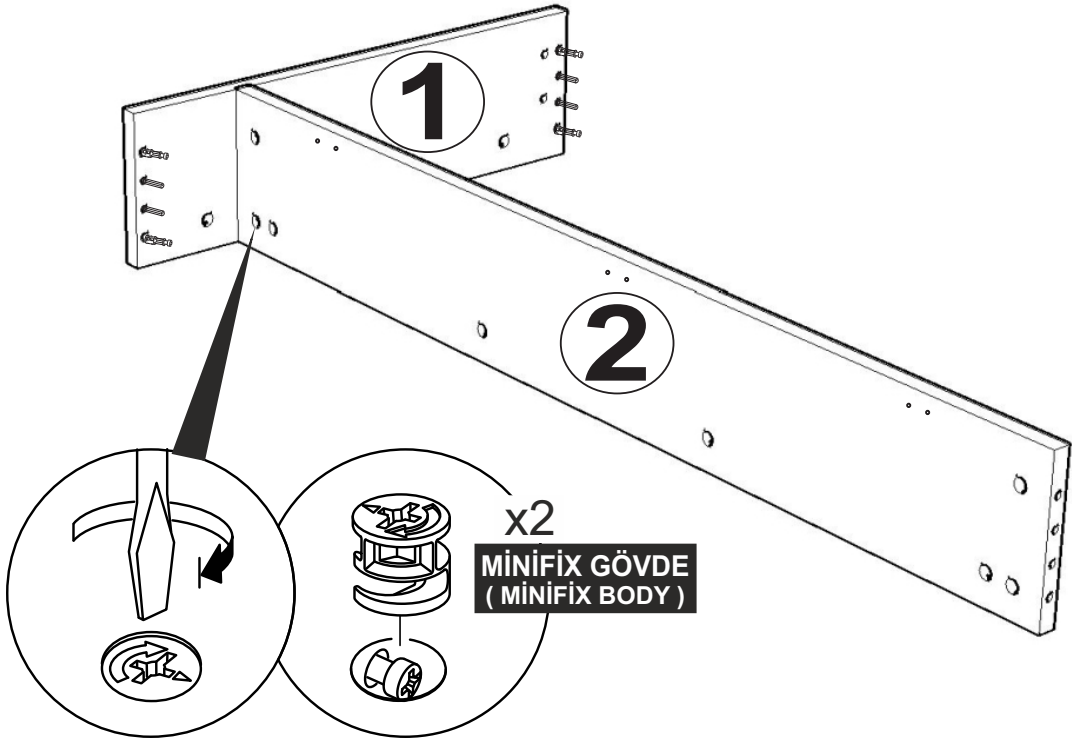

i GP052-0012,1

120 x 60 x 43cm

MINIFIX MİL X 28 (MINIFIX SHAFT)	MINIFIX GÖVDE X 28 (MINIFIX BODY)	KAVELA X 28 (DOWEL)	DÜBEL X 40 (PEG)
AKILLI MEKANİZMA x 1 TK. (SMART RAIL)	Y. DEVE MENTEŞE X 3 (HALF CAMEL HINGE)	SETSKUR VİDA x 8 (SETSKUR SCREW)	3 LÜK ALYAN ANAHTAR x 1 (ALYAN KEY)
3.5x18 SUNTA VİDASI x 22 (3,5X18 SCREW)	ÇEKTİRME VİDASI x 12 (PULLING SCREW)	AYAK KEÇESİ x 4 (FOOT SEAL)	

4

x6

MINIFIX GÖVDE
(MINIFIX BODY)

ALYAN ANAHTAR
(ALYAN KEY)

x16

MINIFIX GÖVDE
(MINIFIX BODY)

8

**3.5 X 18 SUNTA VİDASI
(3.5 X 18 SCREW) x12**