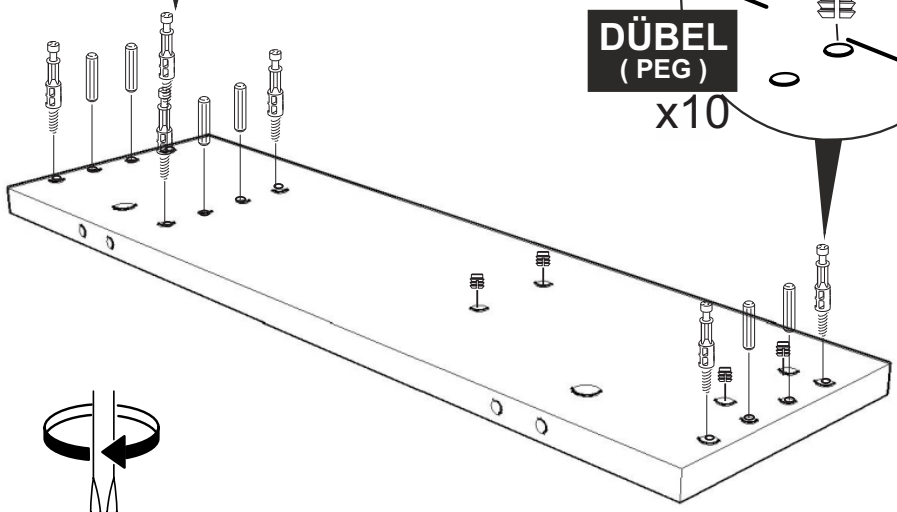

i GP052-0012,1

120 x 60 x 43cm

MINIFIX MİL X 28 (MINIFIX SHAFT)	MINIFIX GÖVDE X 28 (MINIFIX BODY)	KAVELA X 28 (DOWEL)	DÜBEL X 40 (PEG)
AKILLI MEKANİZMA x 1 TK. (SMART RAIL)	Y. DEVE MENTEŞE X 3 (HALF CAMEL HINGE)	SETSKUR VİDA x 8 (SETSKUR SCREW)	3 LÜK ALYAN ANAHTAR x 1 (ALYAN KEY)
3.5x18 SUNTA VİDASI x 22 (3,5X18 SCREW)	ÇEKTİRME VİDASI x 12 (PULLING SCREW)	AYAK KEÇESİ x 4 (FOOT SEAL)	

4

x6

MINIFIX GÖVDE
(MINIFIX BODY)

ALYAN ANAHTAR
(ALYAN KEY)

x16

MINIFIX GÖVDE
(MINIFIX BODY)

8

**3.5 X 18 SUNTA VİDASI
(3.5 X 18 SCREW) x12**