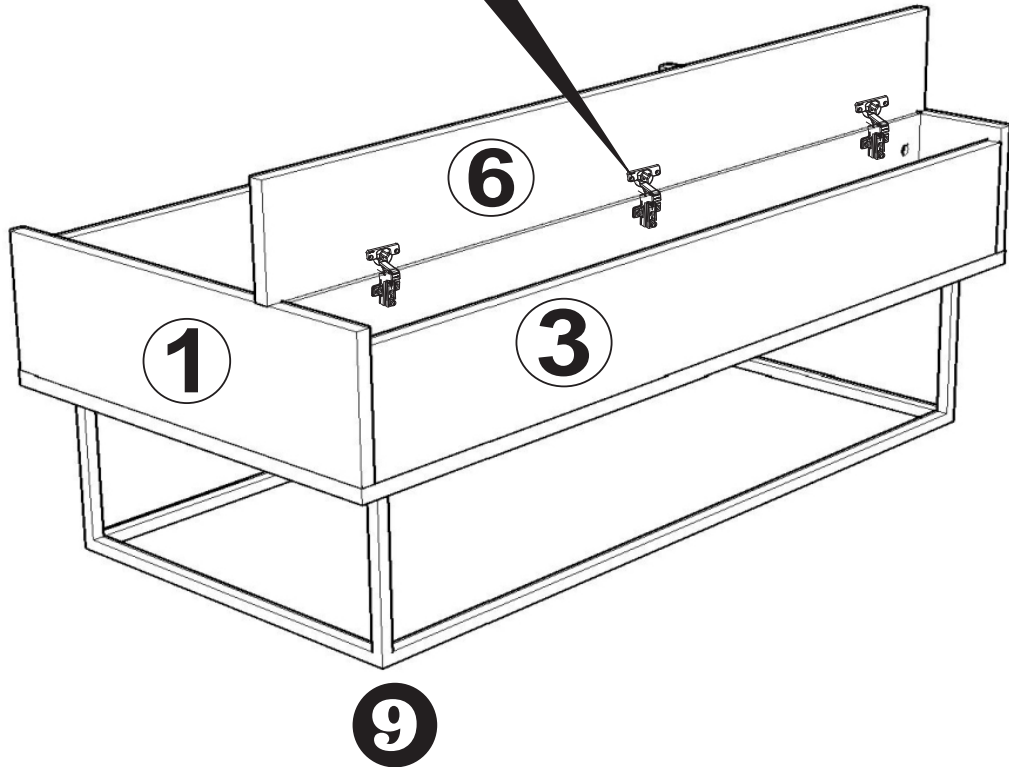

**3.5 X 18 SUNTA VİDASI
(3.5 X 18 SCREW) x12**

**YARIM DEVE
MENTEŞE X 3
(HALF CAMEL HİNGE)**