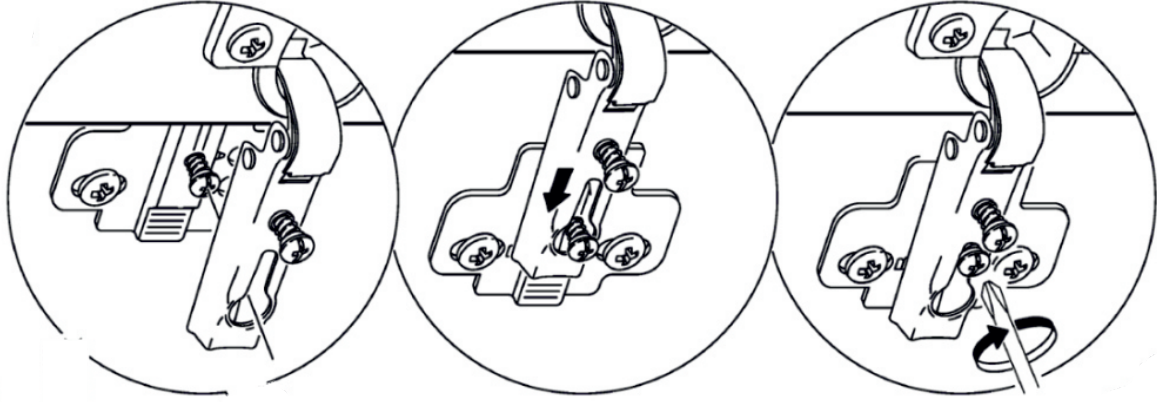

i GP052-0012,1

120 x 60 x 43cm

MINIFIX MİL X 28 (MINIFIX SHAFT)	MINIFIX GÖVDE X 28 (MINIFIX BODY)	KAVELA X 28 (DOWEL)	DÜBEL X 40 (PEG)
AKILLI MEKANİZMA x 1 TK. (SMART RAIL)	Y. DEVE MENTEŞE X 3 (HALF CAMEL HINGE)	SETSKUR VİDA x 8 (SETSKUR SCREW)	3 LÜK ALYAN ANAHTAR x 1 (ALYAN KEY)
3.5x18 SUNTA VİDASI x 22 (3,5X18 SCREW)	ÇEKTİRME VİDASI x 12 (PULLING SCREW)	AYAK KEÇESİ x 4 (FOOT SEAL)	

4

x6

MINIFIX GÖVDE
(MINIFIX BODY)

ALYAN ANAHTAR
(ALYAN KEY)

x16

MINIFIX GÖVDE
(MINIFIX BODY)

8

**3.5 X 18 SUNTA VİDASI
(3.5 X 18 SCREW) x12**

**YARIM DEVE
MENTEŞE X 3
(HALF CAMEL HİNGE)**

10