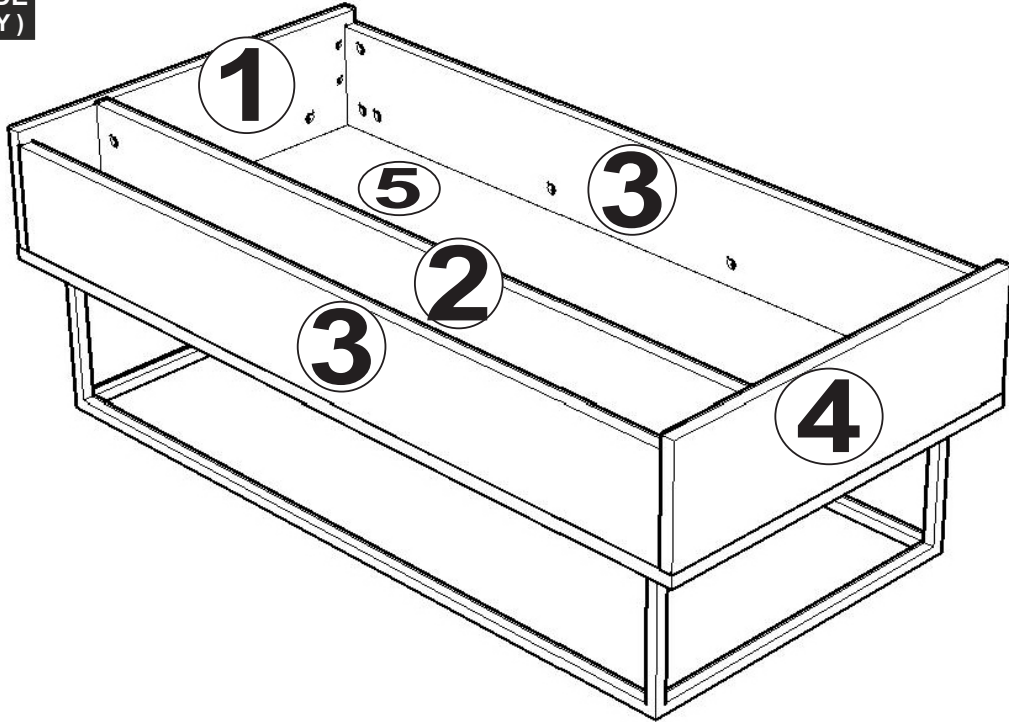

i GP052-0012,1

120 x 60 x 43cm

MINIFIX MİL X 28 (MINIFIX SHAFT)	MINIFIX GÖVDE X 28 (MINIFIX BODY)	KAVELA X 28 (DOWEL)	DÜBEL X 40 (PEG)
AKILLI MEKANİZMA x 1 TK. (SMART RAIL)	Y. DEVE MENTEŞE X 3 (HALF CAMEL HINGE)	SETSKUR VİDA x 8 (SETSKUR SCREW)	3 LÜK ALYAN ANAHTAR x 1 (ALYAN KEY)
3.5x18 SUNTA VİDASI x 22 (3,5X18 SCREW)	ÇEKTİRME VİDASI x 12 (PULLING SCREW)	AYAK KEÇESİ x 4 (FOOT SEAL)	

4

x6

MINIFIX GÖVDE
(MINIFIX BODY)

ALYAN ANAHTAR
(ALYAN KEY)

x16

MINIFIX GÖVDE
(MINIFIX BODY)

8

**3.5 X 18 SUNTA VİDASI
(3.5 X 18 SCREW) x12**