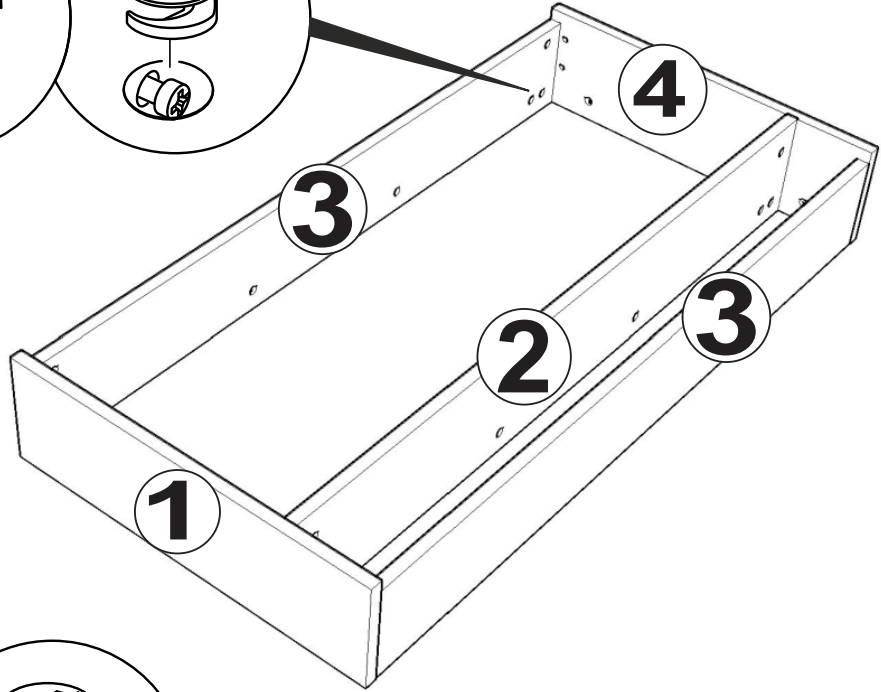

i GP052-0012,1

120 x 60 x 43cm

MINIFIX MİL X 28 (MINIFIX SHAFT)	MINIFIX GÖVDE X 28 (MINIFIX BODY)	KAVELA X 28 (DOWEL)	DÜBEL X 40 (PEG)
AKILLI MEKANİZMA x 1 TK. (SMART RAIL)	Y. DEVE MENTEŞE X 3 (HALF CAMEL HINGE)	SETSKUR VİDA x 8 (SETSKUR SCREW)	3 LÜK ALYAN ANAHTAR x 1 (ALYAN KEY)
3.5x18 SUNTA VİDASI x 22 (3,5X18 SCREW)	ÇEKTİRME VİDASI x 12 (PULLING SCREW)	AYAK KEÇESİ x 4 (FOOT SEAL)	

4

x6

MINIFIX GÖVDE
(MINIFIX BODY)

ALYAN ANAHTAR
(ALYAN KEY)

x16

MINIFIX GÖVDE
(MINIFIX BODY)

8

**3.5 X 18 SUNTA VİDASI
(3.5 X 18 SCREW) x12**