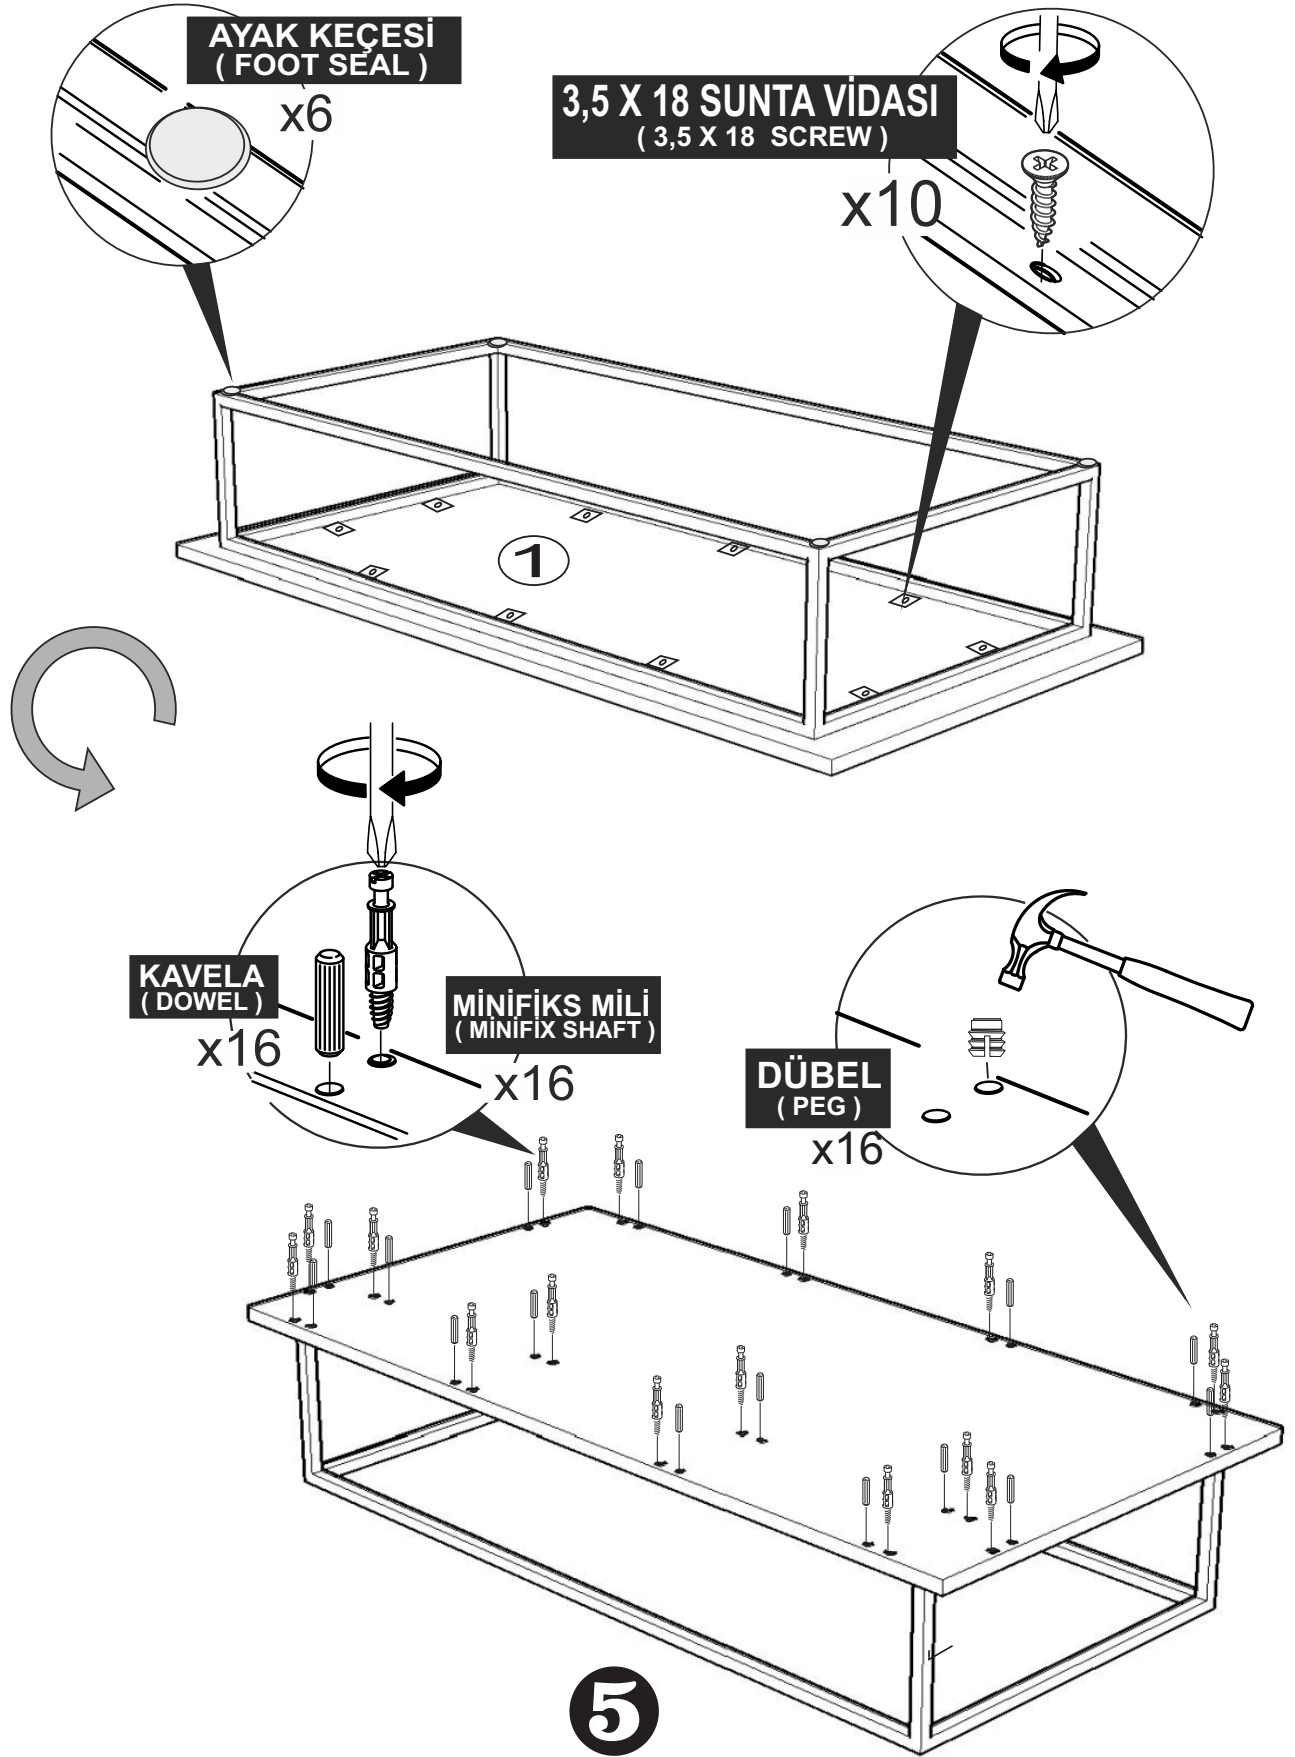

i GP052-0012,1

120 x 60 x 43cm

MINIFIX MİL X 28 (MINIFIX SHAFT)	MINIFIX GÖVDE X 28 (MINIFIX BODY)	KAVELA X 28 (DOWEL)	DÜBEL X 40 (PEG)
AKILLI MEKANİZMA x 1 TK. (SMART RAIL)	Y. DEVE MENTEŞE X 3 (HALF CAMEL HINGE)	SETSKUR VİDA x 8 (SETSKUR SCREW)	3 LÜK ALYAN ANAHTAR x 1 (ALYAN KEY)
3.5x18 SUNTA VİDASI x 22 (3,5X18 SCREW)	ÇEKTİRME VİDASI x 12 (PULLING SCREW)	AYAK KEÇESİ x 4 (FOOT SEAL)	

4

x6

MINIFIX GÖVDE
(MINIFIX BODY)

ALYAN ANAHTAR
(ALYAN KEY)

x16

MINIFIX GÖVDE
(MINIFIX BODY)

8

**3.5 X 18 SUNTA VİDASI
(3.5 X 18 SCREW) x12**

**YARIM DEVE
MENTEŞE X 3
(HALF CAMEL HİNGE)**

10