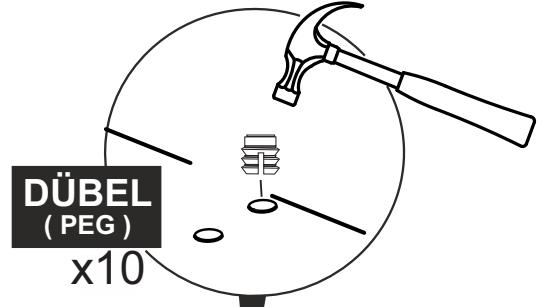

i GP052-0012,1

120 x 60 x 43cm

MINIFIX MİL X 28 (MINIFIX SHAFT)	MINIFIX GÖVDE X 28 (MINIFIX BODY)	KAVELA X 28 (DOWEL)	DÜBEL X 40 (PEG)
AKILLI MEKANİZMA x 1 TK. (SMART RAIL)	Y. DEVE MENTEŞE X 3 (HALF CAMEL HINGE)	SETSKUR VİDA x 8 (SETSKUR SCREW)	3 LÜK ALYAN ANAHTAR x 1 (ALYAN KEY)
3.5x18 SUNTA VİDASI x 22 (3,5X18 SCREW)	ÇEKTİRME VİDASI x 12 (PULLING SCREW)	AYAK KEÇESİ x 4 (FOOT SEAL)	

4

x6

MINIFIX GÖVDE
(MINIFIX BODY)

ALYAN ANAHTAR
(ALYAN KEY)

x16

MINIFIX GÖVDE
(MINIFIX BODY)

8

**3.5 X 18 SUNTA VİDASI
(3.5 X 18 SCREW) x12**