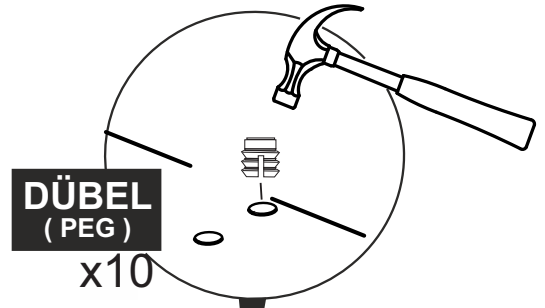

i GP052-0012,1

120 x 60 x 43cm

MINIFIX MİL X 28 (MINIFIX SHAFT)	MINIFIX GÖVDE X 28 (MINIFIX BODY)	KAVELA X 28 (DOWEL)	DÜBEL X 40 (PEG)
AKILLI MEKANİZMA x 1 TK. (SMART RAIL)	Y. DEVE MENTEŞE X 3 (HALF CAMEL HINGE)	SETSKUR VİDA x 8 (SETSKUR SCREW)	3 LÜK ALYAN ANAHTAR x 1 (ALYAN KEY)
3.5x18 SUNTA VİDASI x 22 (3,5X18 SCREW)	ÇEKTİRME VİDASI x 12 (PULLING SCREW)	AYAK KEÇESİ x 4 (FOOT SEAL)	

4

x6

MINIFIX GÖVDE
(MINIFIX BODY)

ALYAN ANAHTAR
(ALYAN KEY)

x16

MINIFIX GÖVDE
(MINIFIX BODY)

8

**3.5 X 18 SUNTA VİDASI
(3.5 X 18 SCREW) x12**