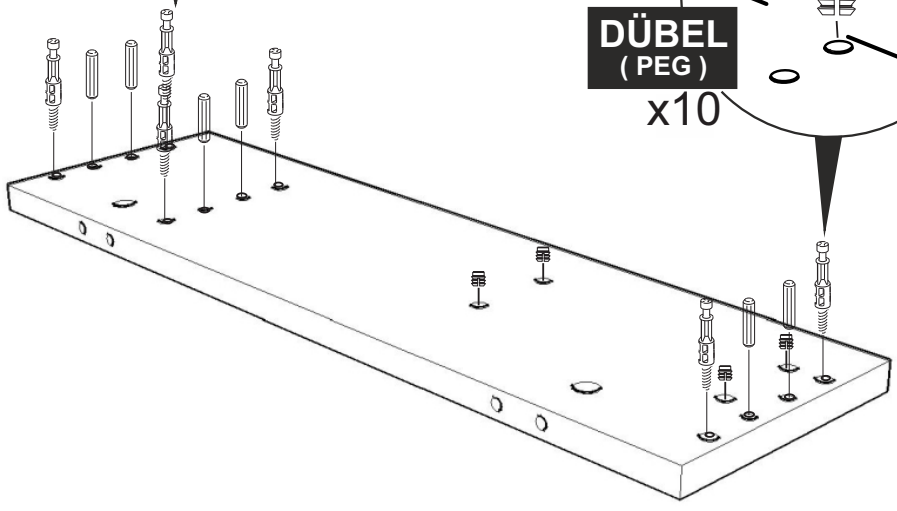

i GP052-0012,1

120 x 60 x 43cm

MINIFIX MİL X 28 (MINIFIX SHAFT)	MINIFIX GÖVDE X 28 (MINIFIX BODY)	KAVELA X 28 (DOWEL)	DÜBEL X 40 (PEG)
AKILLI MEKANİZMA x 1 TK. (SMART RAIL)	Y. DEVE MENTEŞE X 3 (HALF CAMEL HINGE)	SETSKUR VİDA x 8 (SETSKUR SCREW)	3 LÜK ALYAN ANAHTAR x 1 (ALYAN KEY)
3.5x18 SUNTA VİDASI x 22 (3,5X18 SCREW)	ÇEKTİRME VİDASI x 12 (PULLING SCREW)	AYAK KEÇESİ x 4 (FOOT SEAL)	

4

x6

MINIFIX GÖVDE
(MINIFIX BODY)

ALYAN ANAHTAR
(ALYAN KEY)

x16

MINIFIX GÖVDE
(MINIFIX BODY)

8

**3.5 X 18 SUNTA VİDASI
(3.5 X 18 SCREW) x12**