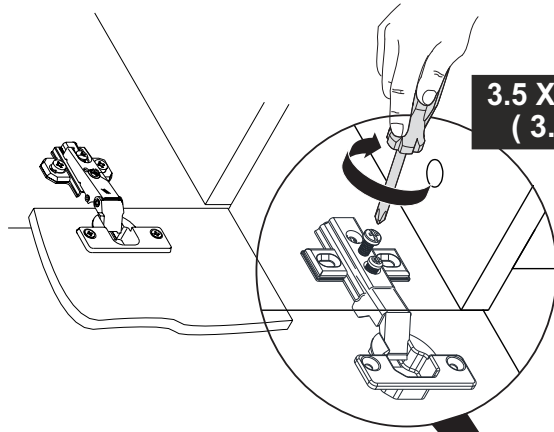

4

x6

MINIFIX GÖVDE
(MINIFIX BODY)

ALYAN ANAHTAR
(ALYAN KEY)

x16

MINIFIX GÖVDE
(MINIFIX BODY)

8

**3.5 X 18 SUNTA VİDASI
(3.5 X 18 SCREW) x12**

**YARIM DEVE
MENTEŞE X 3
(HALF CAMEL HİNGE)**

10