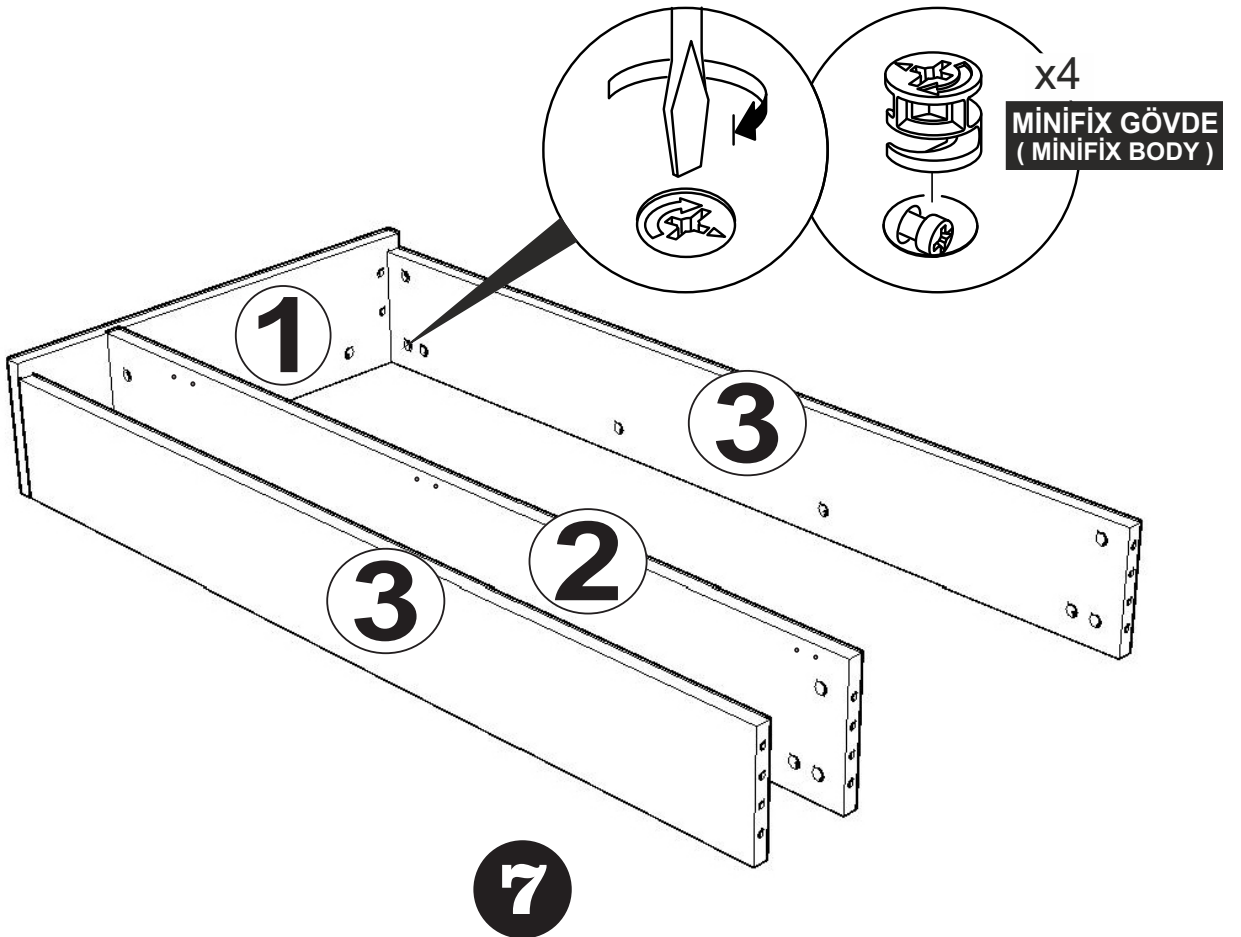

i GP052-0012,1

120 x 60 x 43cm

MINIFIX MİL X 28 (MINIFIX SHAFT)	MINIFIX GÖVDE X 28 (MINIFIX BODY)	KAVELA X 28 (DOWEL)	DÜBEL X 40 (PEG)
AKILLI MEKANİZMA x 1 TK. (SMART RAIL)	Y. DEVE MENTEŞE X 3 (HALF CAMEL HINGE)	SETSKUR VİDA x 8 (SETSKUR SCREW)	3 LÜK ALYAN ANAHTAR x 1 (ALYAN KEY)
3.5x18 SUNTA VİDASI x 22 (3,5X18 SCREW)	ÇEKTİRME VİDASI x 12 (PULLING SCREW)	AYAK KEÇESİ x 4 (FOOT SEAL)	

4

x6

MINIFIX GÖVDE
(MINIFIX BODY)

ALYAN ANAHTAR
(ALYAN KEY)

x16

MINIFIX GÖVDE
(MINIFIX BODY)

8

**3.5 X 18 SUNTA VİDASI
(3.5 X 18 SCREW) x12**