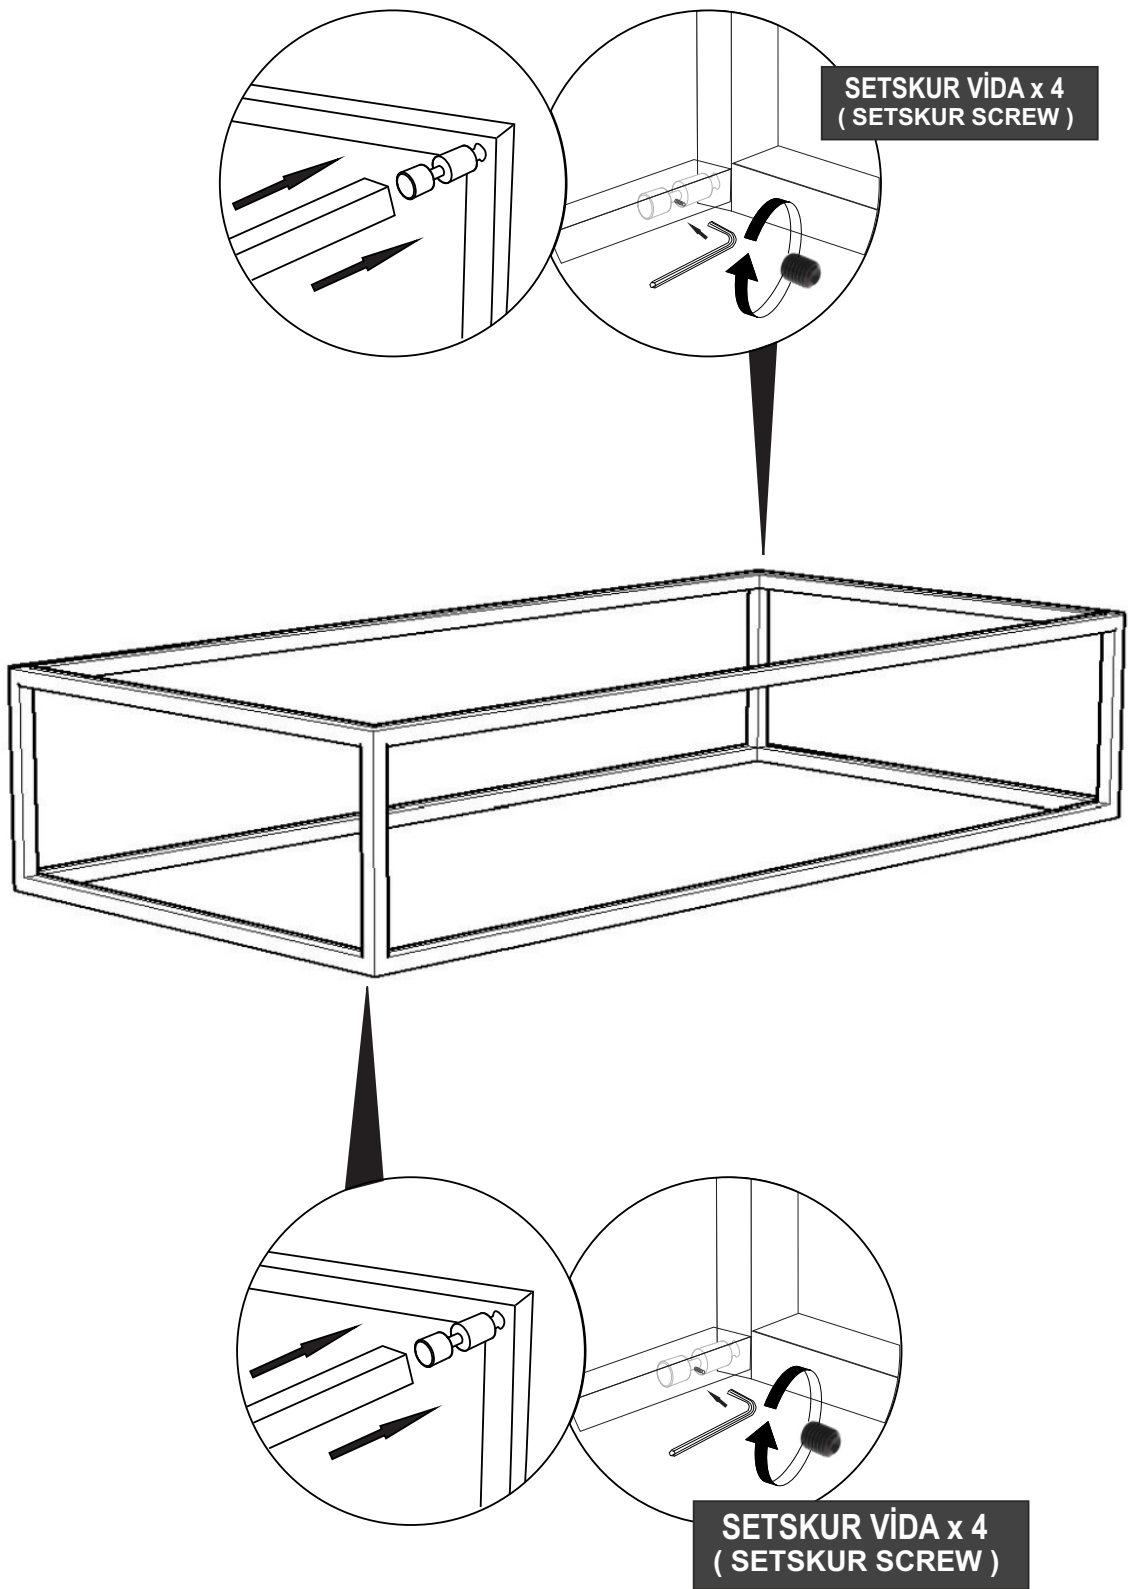

i GP052-0012,1

120 x 60 x 43cm

MINIFIX MİL X 28 (MINIFIX SHAFT)	MINIFIX GÖVDE X 28 (MINIFIX BODY)	KAVELA X 28 (DOWEL)	DÜBEL X 40 (PEG)
AKILLI MEKANİZMA x 1 TK. (SMART RAIL)	Y. DEVE MENTEŞE X 3 (HALF CAMEL HINGE)	SETSKUR VİDA x 8 (SETSKUR SCREW)	3 LÜK ALYAN ANAHTAR x 1 (ALYAN KEY)
3.5x18 SUNTA VİDASI x 22 (3,5X18 SCREW)	ÇEKTİRME VİDASI x 12 (PULLING SCREW)	AYAK KEÇESİ x 4 (FOOT SEAL)	

4

x6

MINIFIX GÖVDE
(MINIFIX BODY)

ALYAN ANAHTAR
(ALYAN KEY)

x16

MINIFIX GÖVDE
(MINIFIX BODY)

8

**3.5 X 18 SUNTA VİDASI
(3.5 X 18 SCREW) x12**