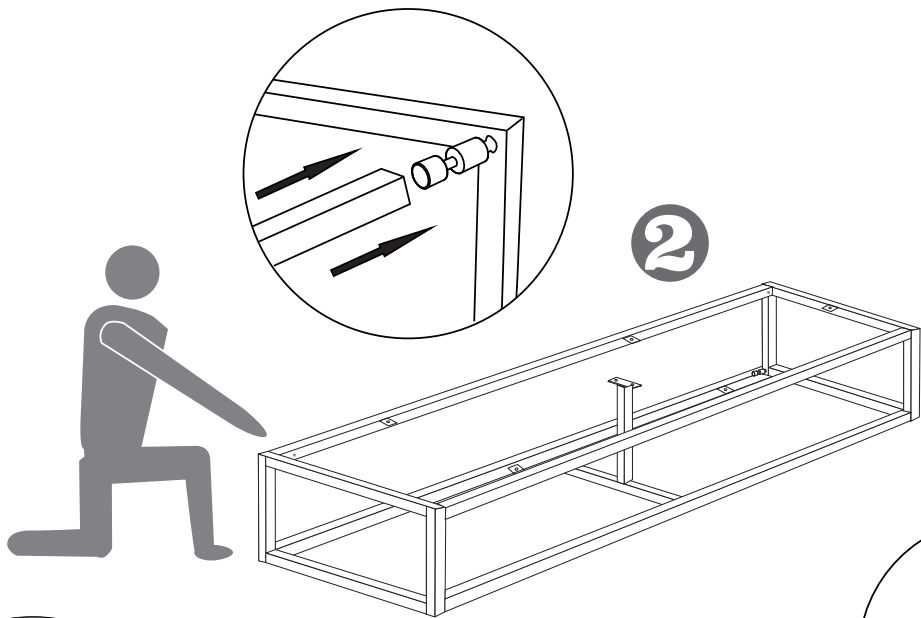

i GP052-0016,1

180 x 40 x 50cm

			
MİNİFİŞ MİL X 22 (MİNİFİŞ SHAFT)	MİNİFİŞ GÖVDE X 22 (MİNİFİŞ BODY)	KAVELA X 40 (DOWEL)	DÜBEL X 14 (PEG)
			
35 CM ÇEKMECE RAYI x 3 TK. (DRAWER RAIL)	AYAK KEÇESİ x 4 (FOOT SEAL)	SETSKUR VİDA x 10 (SETSKUR SCREW)	KABİN VİDASI x 6 (CABINET SCREW)
			
3.5x18 SUNTA VİDASI x 38 (3,5X18 SCREW)	ARKALIK KÖŞE x 6 (CORNER WEDGE)	3 LÜK ALYAN ANAHTAR x 1 (ALYAN KEY)	

1

2

SETSKUR VIDA x 4
(SETSKUR SCREW)

4

SETSKUR VIDA x 4
(SETSKUR SCREW)

SETSKUR VIDA x 2
(SETSKUR SCREW)

5

7