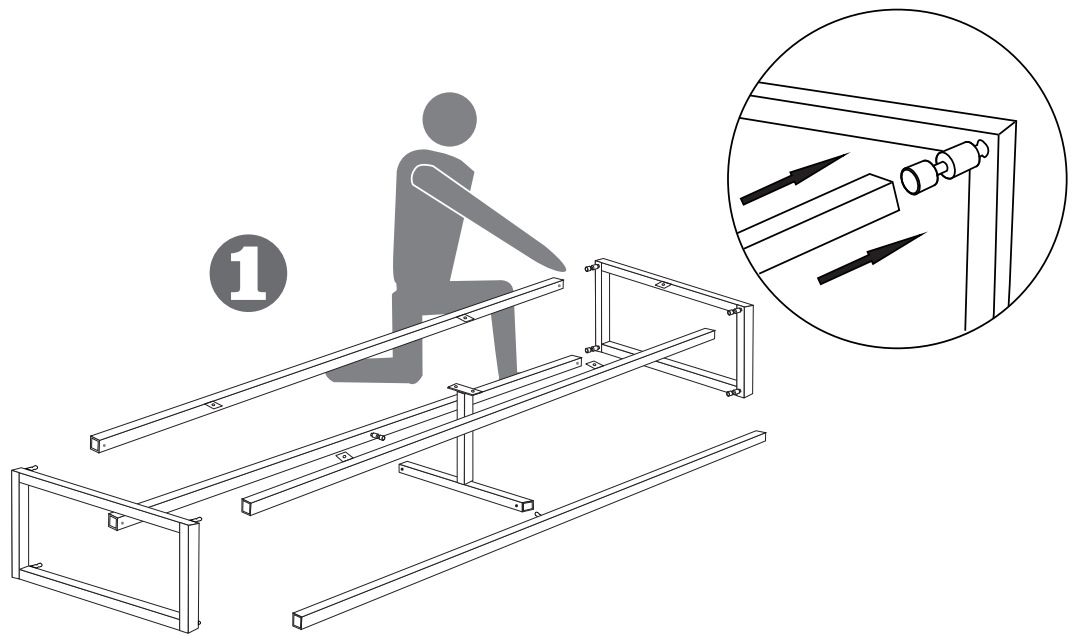

i GP052-0016,1

180 x 40 x 50cm

			
MİNİFİŞ MİL X 22 (MİNİFİŞ SHAFT)	MİNİFİŞ GÖVDE X 22 (MİNİFİŞ BODY)	KAVELA X 40 (DOWEL)	DÜBEL X 14 (PEG)
			
35 CM ÇEKMECE RAYI x 3 TK. (DRAWER RAIL)	AYAK KEÇESİ x 4 (FOOT SEAL)	SETSKUR VİDA x 10 (SETSKUR SCREW)	KABİN VİDASI x 6 (CABINET SCREW)
			
3.5x18 SUNTA VİDASI x 38 (3,5X18 SCREW)	ARKALIK KÖŞE x 6 (CORNER WEDGE)	3 LÜK ALYAN ANAHTAR x 1 (ALYAN KEY)	

1

2

SETSKUR VIDA x 4
(SETSKUR SCREW)

4

SETSKUR VIDA x 4
(SETSKUR SCREW)

SETSKUR VIDA x 2
(SETSKUR SCREW)

5

7