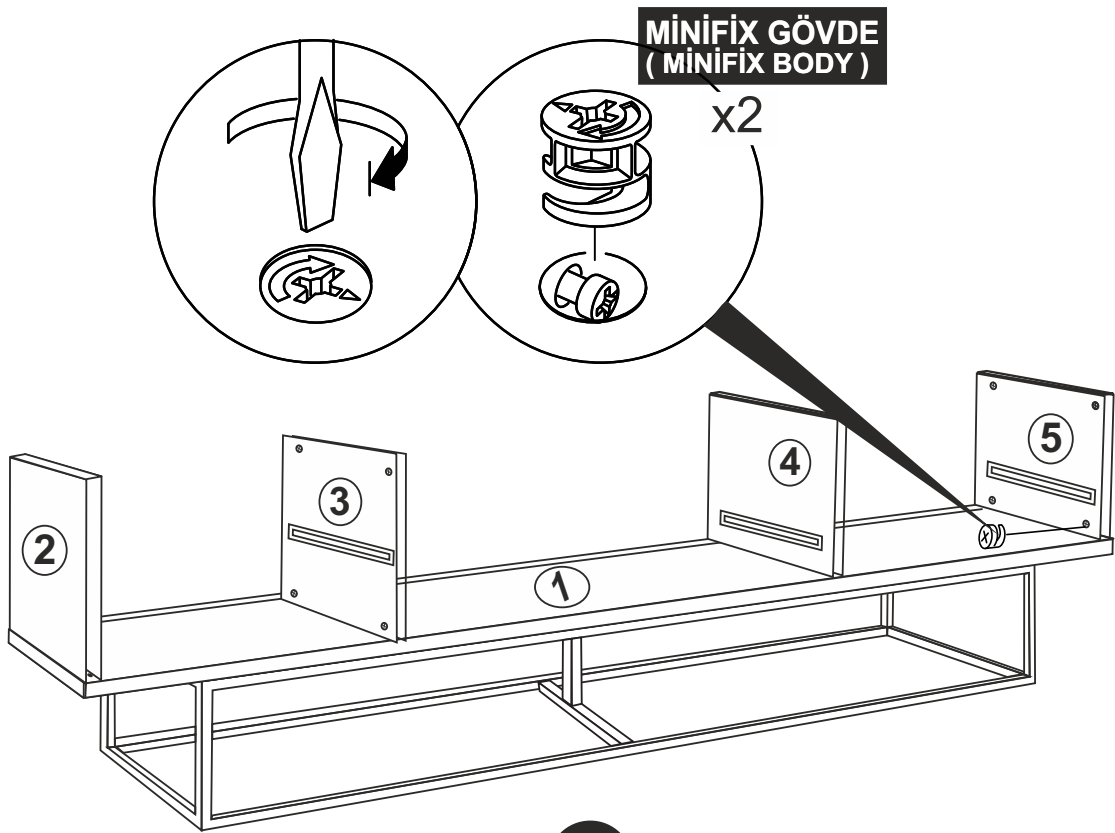

i GP052-0016,1

180 x 40 x 50cm

			
MİNİFİŞ MİL X 22 (MİNİFİŞ SHAFT)	MİNİFİŞ GÖVDE X 22 (MİNİFİŞ BODY)	KAVELA X 40 (DOWEL)	DÜBEL X 14 (PEG)
			
35 CM ÇEKMECE RAYI x 3 TK. (DRAWER RAIL)	AYAK KEÇESİ x 4 (FOOT SEAL)	SETSKUR VİDA x 10 (SETSKUR SCREW)	KABİN VİDASI x 6 (CABINET SCREW)
			
3.5x18 SUNTA VİDASI x 38 (3,5X18 SCREW)	ARKALIK KÖŞE x 6 (CORNER WEDGE)	3 LÜK ALYAN ANAHTAR x 1 (ALYAN KEY)	

1

2

SETSKUR VIDA x 4
(SETSKUR SCREW)

4

SETSKUR VIDA x 4
(SETSKUR SCREW)

SETSKUR VIDA x 2
(SETSKUR SCREW)

5

7