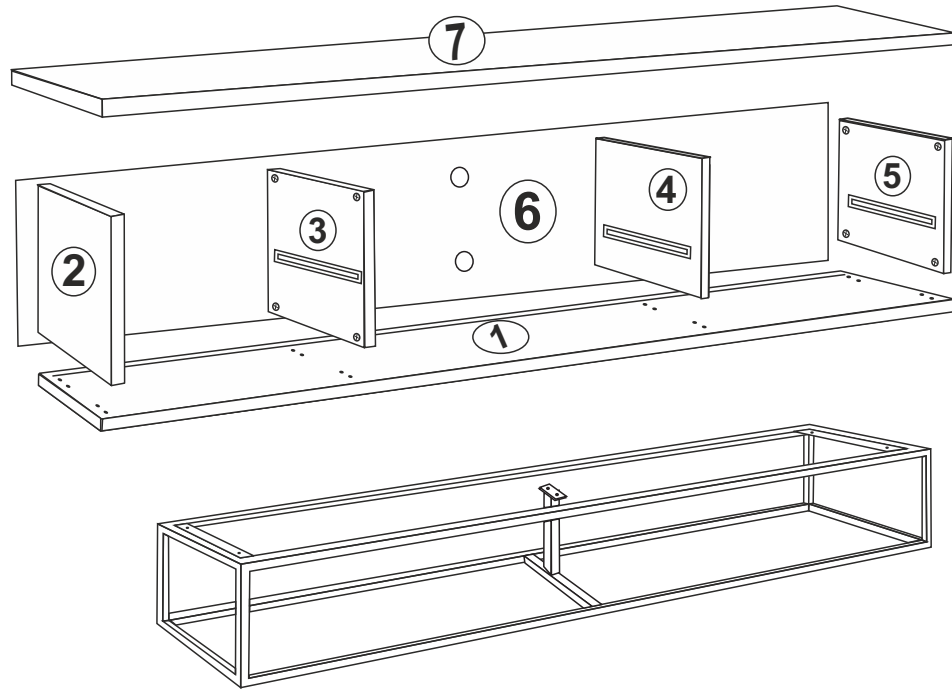

i GP052-0016,1

180 x 40 x 50cm

			
MİNİFİŞ MİL X 22 (MİNİFİŞ SHAFT)	MİNİFİŞ GÖVDE X 22 (MİNİFİŞ BODY)	KAVELA X 40 (DOWEL)	DÜBEL X 14 (PEG)
			
35 CM ÇEKMECE RAYI x 3 TK. (DRAWER RAIL)	AYAK KEÇESİ x 4 (FOOT SEAL)	SETSKUR VİDA x 10 (SETSKUR SCREW)	KABİN VİDASI x 6 (CABINET SCREW)
			
3.5x18 SUNTA VİDASI x 38 (3,5X18 SCREW)	ARKALIK KÖŞE x 6 (CORNER WEDGE)	3 LÜK ALYAN ANAHTAR x 1 (ALYAN KEY)	

1

2

SETSKUR VIDA x 4
(SETSKUR SCREW)

4

SETSKUR VIDA x 4
(SETSKUR SCREW)

SETSKUR VIDA x 2
(SETSKUR SCREW)

5

7