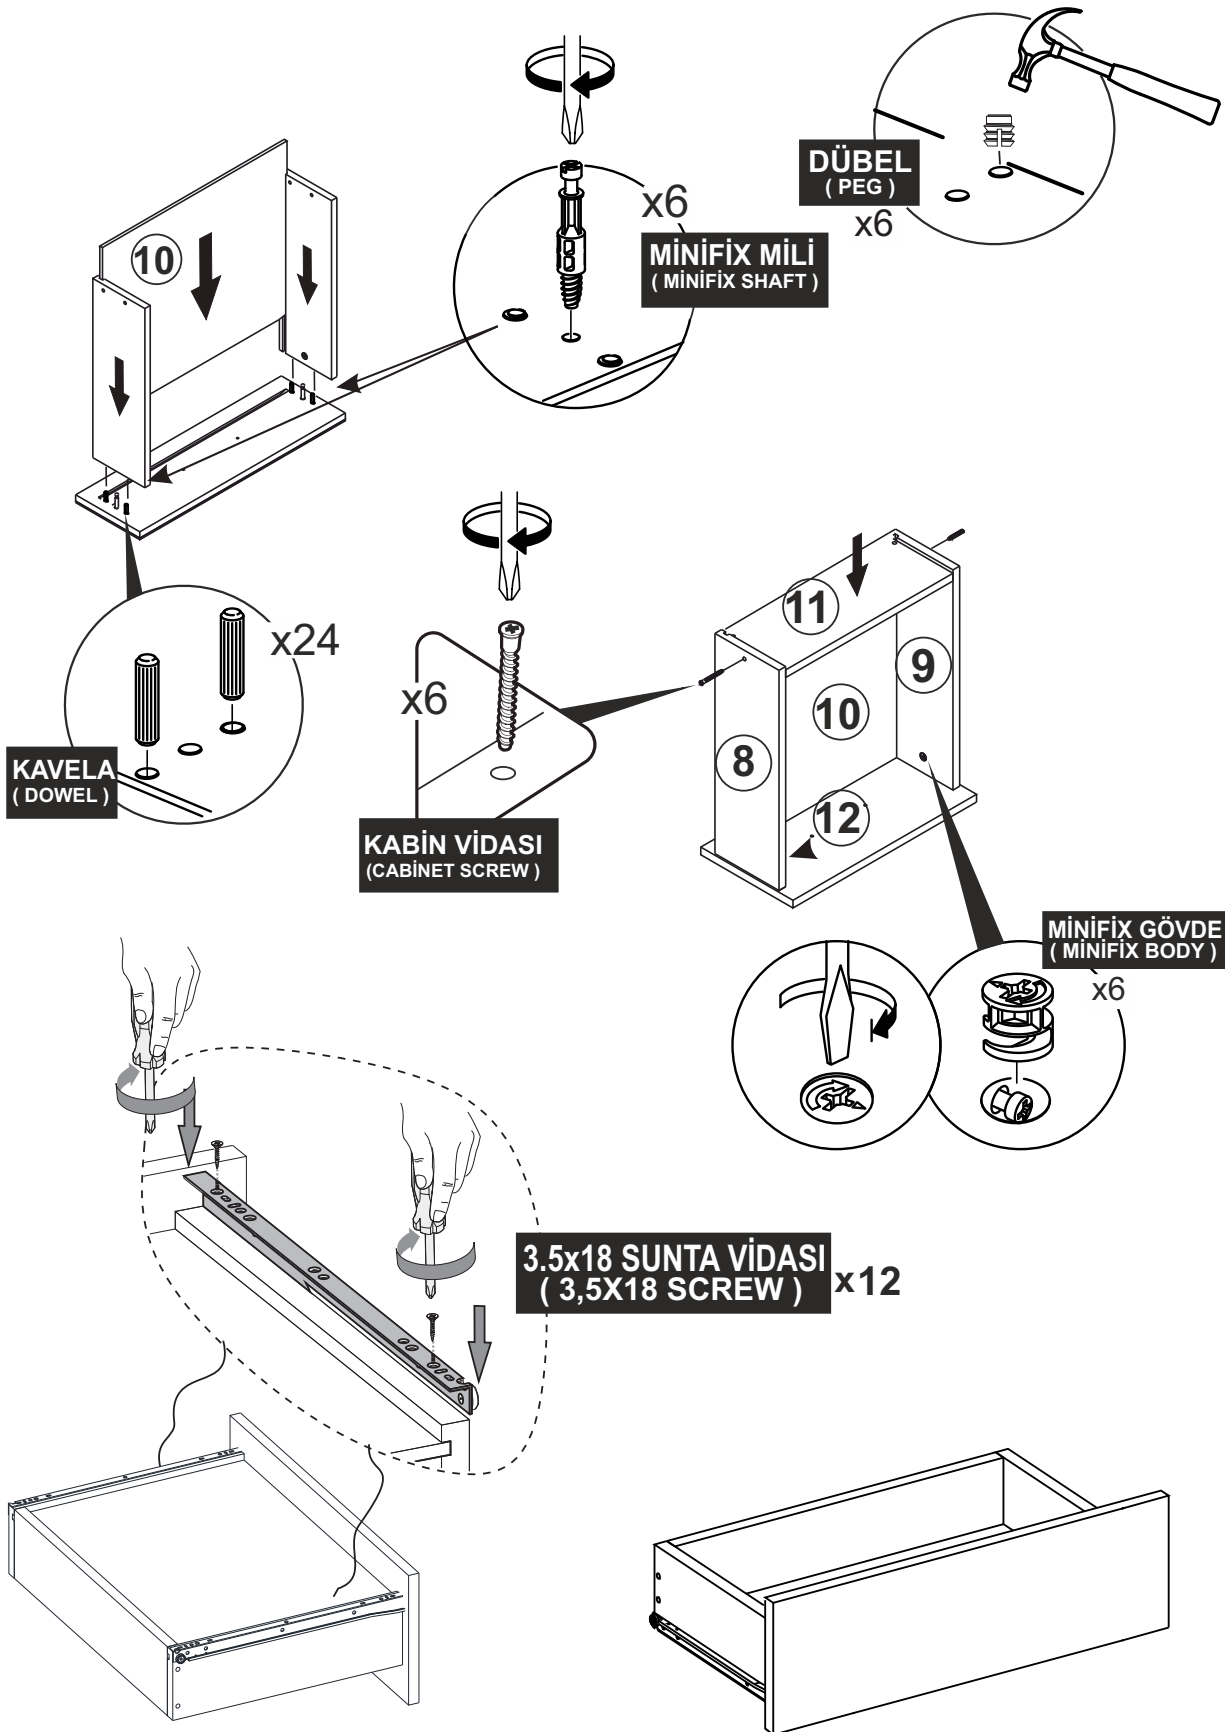

i GP052-0016,1

180 x 40 x 50cm

			
MİNİFİŞ MİL X 22 (MİNİFİŞ SHAFT)	MİNİFİŞ GÖVDE X 22 (MİNİFİŞ BODY)	KAVELA X 40 (DOWEL)	DÜBEL X 14 (PEG)
			
35 CM ÇEKMECE RAYI x 3 TK. (DRAWER RAIL)	AYAK KEÇESİ x 4 (FOOT SEAL)	SETSKUR VİDA x 10 (SETSKUR SCREW)	KABİN VİDASI x 6 (CABINET SCREW)
			
3.5x18 SUNTA VİDASI x 38 (3,5X18 SCREW)	ARKALIK KÖŞE x 6 (CORNER WEDGE)	3 LÜK ALYAN ANAHTAR x 1 (ALYAN KEY)	

1

2

SETSKUR VIDA x 4
(SETSKUR SCREW)

4

SETSKUR VIDA x 4
(SETSKUR SCREW)

SETSKUR VIDA x 2
(SETSKUR SCREW)

5

7

8

10

13