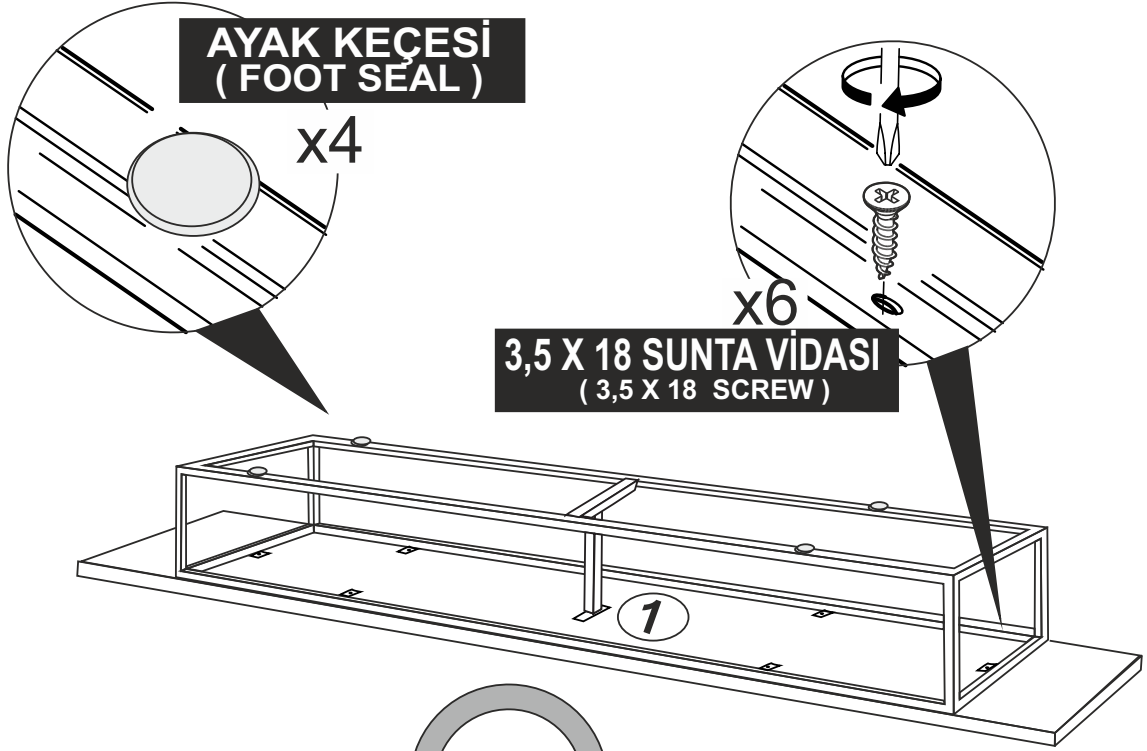

i GP052-0016,1

180 x 40 x 50cm

			
MİNİFİŞ MİL X 22 (MİNİFİŞ SHAFT)	MİNİFİŞ GÖVDE X 22 (MİNİFİŞ BODY)	KAVELA X 40 (DOWEL)	DÜBEL X 14 (PEG)
			
35 CM ÇEKMECE RAYI x 3 TK. (DRAWER RAIL)	AYAK KEÇESİ x 4 (FOOT SEAL)	SETSKUR VİDA x 10 (SETSKUR SCREW)	KABİN VİDASI x 6 (CABINET SCREW)
			
3.5x18 SUNTA VİDASI x 38 (3,5X18 SCREW)	ARKALIK KÖŞE x 6 (CORNER WEDGE)	3 LÜK ALYAN ANAHTAR x 1 (ALYAN KEY)	

1

2

SETSKUR VIDA x 4
(SETSKUR SCREW)

4

SETSKUR VIDA x 4
(SETSKUR SCREW)

SETSKUR VIDA x 2
(SETSKUR SCREW)

5

7