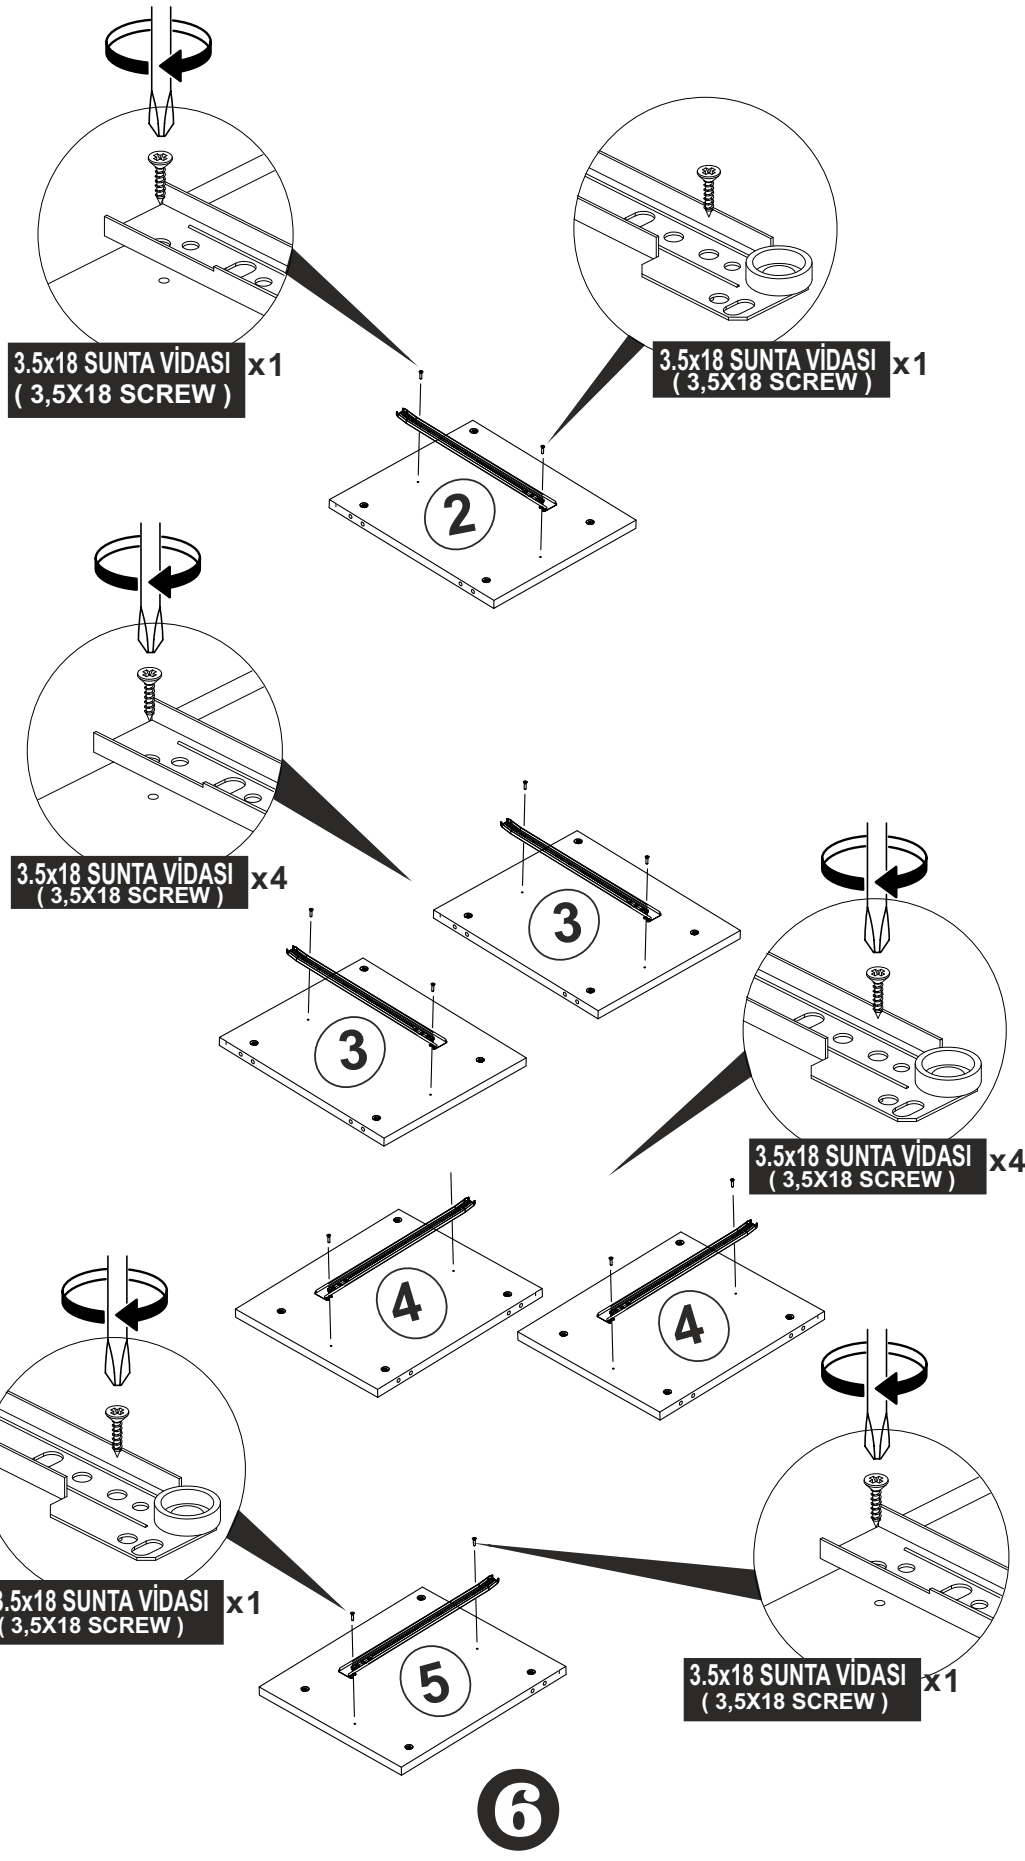

i GP052-0016,1

180 x 40 x 50cm

			
MİNİFİŞ MİL X 22 (MİNİFİŞ SHAFT)	MİNİFİŞ GÖVDE X 22 (MİNİFİŞ BODY)	KAVELA X 40 (DOWEL)	DÜBEL X 14 (PEG)
			
35 CM ÇEKMECE RAYI x 3 TK. (DRAWER RAIL)	AYAK KEÇESİ x 4 (FOOT SEAL)	SETSKUR VİDA x 10 (SETSKUR SCREW)	KABİN VİDASI x 6 (CABINET SCREW)
			
3.5x18 SUNTA VİDASI x 38 (3,5X18 SCREW)	ARKALIK KÖŞE x 6 (CORNER WEDGE)	3 LÜK ALYAN ANAHTAR x 1 (ALYAN KEY)	

1

2

SETSKUR VIDA x 4
(SETSKUR SCREW)

4

SETSKUR VIDA x 4
(SETSKUR SCREW)

SETSKUR VIDA x 2
(SETSKUR SCREW)

5

7