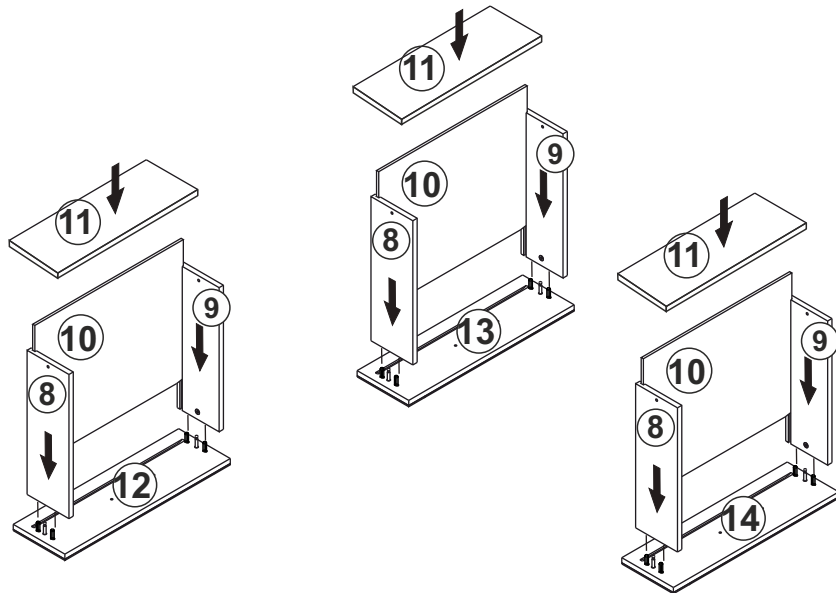

i GP052-0016,1

180 x 40 x 50cm

			
MİNİFİŞ MİL X 22 (MİNİFİŞ SHAFT)	MİNİFİŞ GÖVDE X 22 (MİNİFİŞ BODY)	KAVELA X 40 (DOWEL)	DÜBEL X 14 (PEG)
			
35 CM ÇEKMECE RAYI x 3 TK. (DRAWER RAIL)	AYAK KEÇESİ x 4 (FOOT SEAL)	SETSKUR VİDA x 10 (SETSKUR SCREW)	KABİN VİDASI x 6 (CABINET SCREW)
			
3.5x18 SUNTA VİDASI x 38 (3,5X18 SCREW)	ARKALIK KÖŞE x 6 (CORNER WEDGE)	3 LÜK ALYAN ANAHTAR x 1 (ALYAN KEY)	

1

2

SETSKUR VIDA x 4
(SETSKUR SCREW)

4

SETSKUR VIDA x 4
(SETSKUR SCREW)

SETSKUR VIDA x 2
(SETSKUR SCREW)

5

7