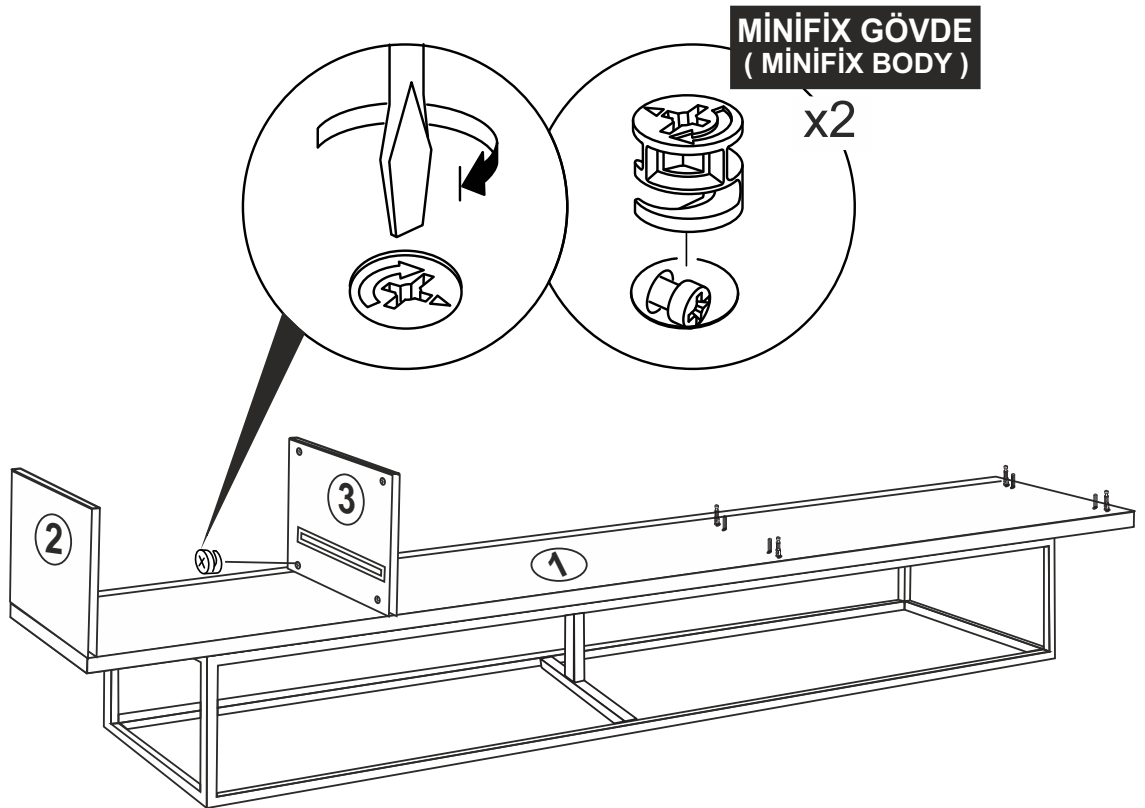

i GP052-0016,1

180 x 40 x 50cm

			
MİNİFİŞ MİL X 22 (MİNİFİŞ SHAFT)	MİNİFİŞ GÖVDE X 22 (MİNİFİŞ BODY)	KAVELA X 40 (DOWEL)	DÜBEL X 14 (PEG)
			
35 CM ÇEKMECE RAYI x 3 TK. (DRAWER RAIL)	AYAK KEÇESİ x 4 (FOOT SEAL)	SETSKUR VİDA x 10 (SETSKUR SCREW)	KABİN VİDASI x 6 (CABINET SCREW)
			
3.5x18 SUNTA VİDASI x 38 (3,5X18 SCREW)	ARKALIK KÖŞE x 6 (CORNER WEDGE)	3 LÜK ALYAN ANAHTAR x 1 (ALYAN KEY)	

1

2

SETSKUR VIDA x 4
(SETSKUR SCREW)

4

SETSKUR VIDA x 4
(SETSKUR SCREW)

SETSKUR VIDA x 2
(SETSKUR SCREW)

5

7