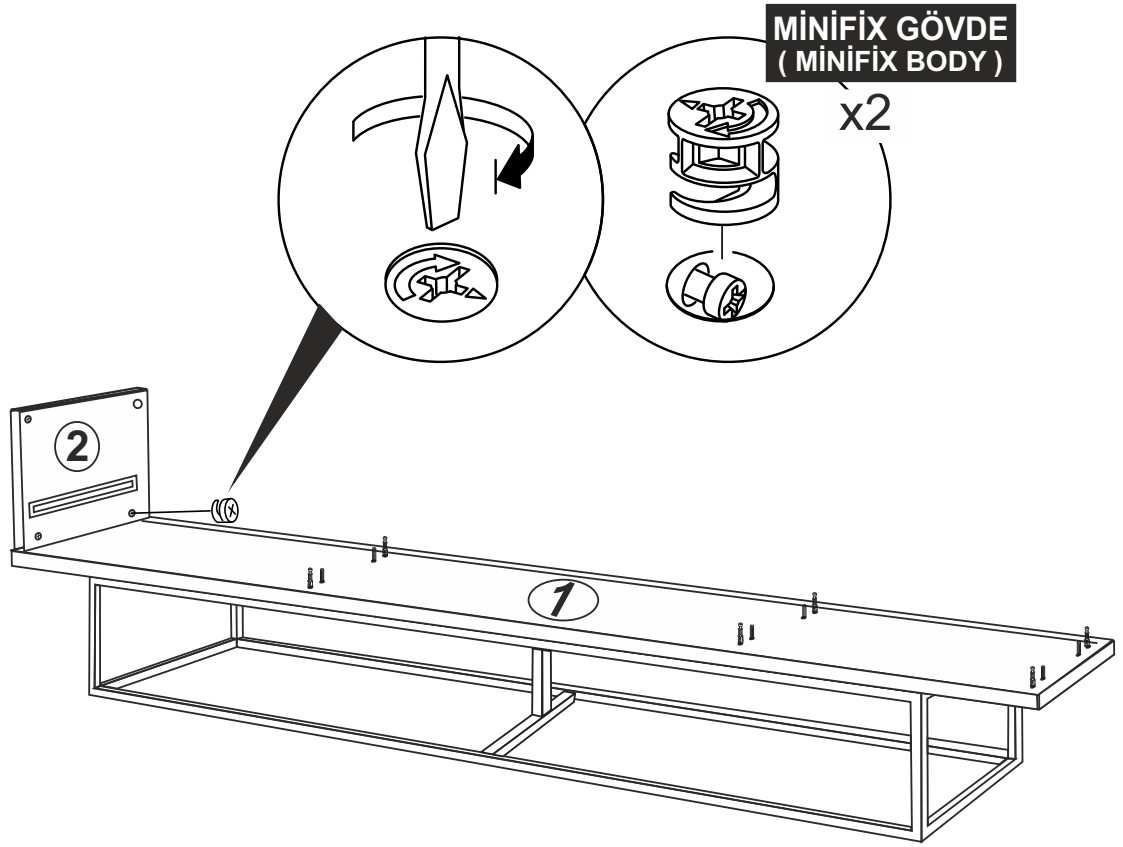

i GP052-0016,1

180 x 40 x 50cm

			
MİNİFİŞ MİL X 22 (MİNİFİŞ SHAFT)	MİNİFİŞ GÖVDE X 22 (MİNİFİŞ BODY)	KAVELA X 40 (DOWEL)	DÜBEL X 14 (PEG)
			
35 CM ÇEKMECE RAYI x 3 TK. (DRAWER RAIL)	AYAK KEÇESİ x 4 (FOOT SEAL)	SETSKUR VİDA x 10 (SETSKUR SCREW)	KABİN VİDASI x 6 (CABINET SCREW)
			
3.5x18 SUNTA VİDASI x 38 (3,5X18 SCREW)	ARKALIK KÖŞE x 6 (CORNER WEDGE)	3 LÜK ALYAN ANAHTAR x 1 (ALYAN KEY)	

1

2

SETSKUR VIDA x 4
(SETSKUR SCREW)

4

SETSKUR VIDA x 4
(SETSKUR SCREW)

SETSKUR VIDA x 2
(SETSKUR SCREW)

5

7