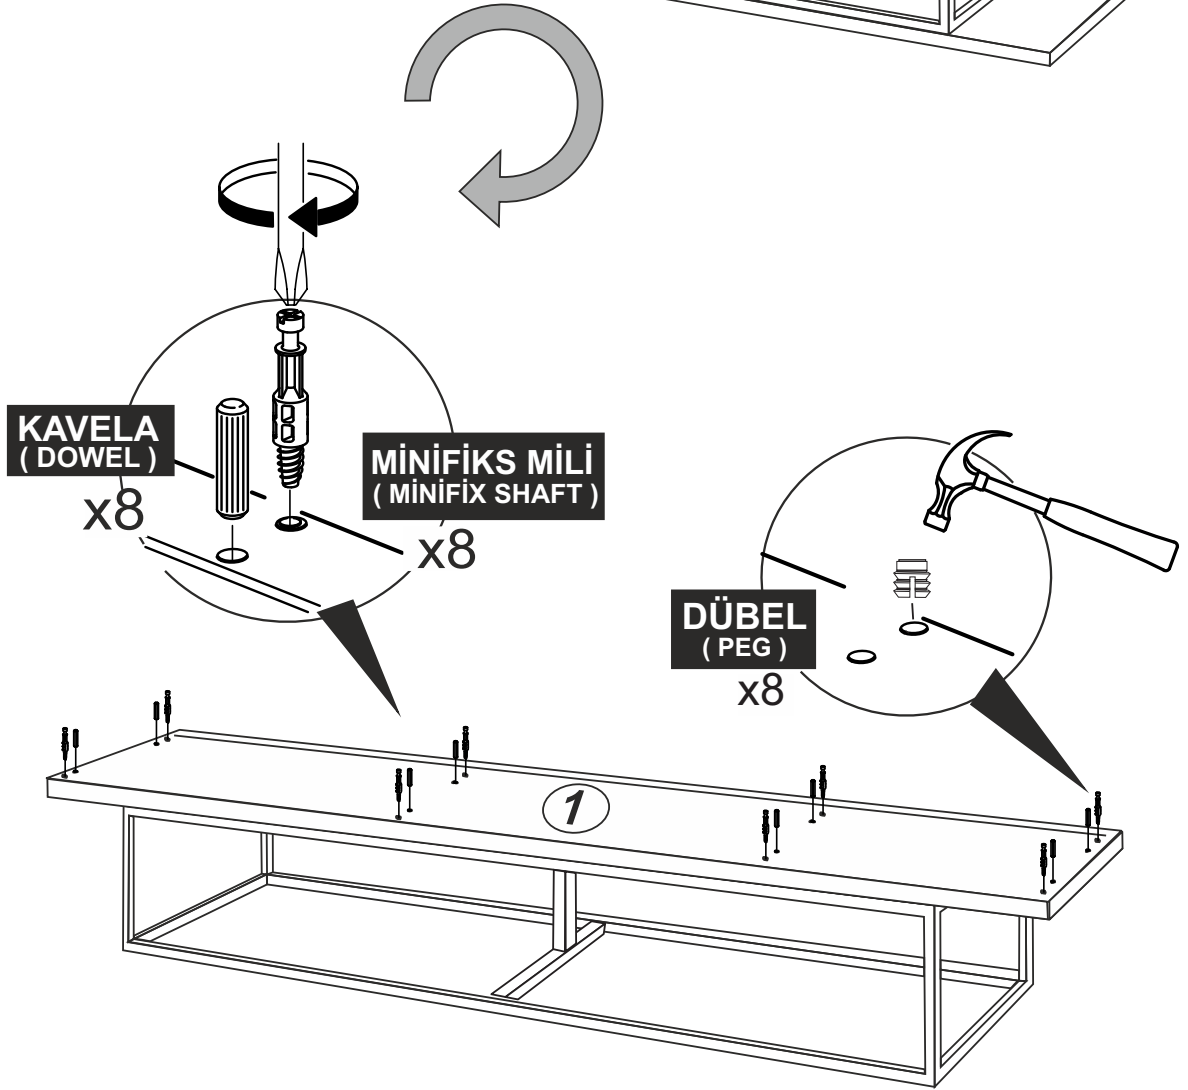

i GP052-0016,1

180 x 40 x 50cm

			
MİNİFİŞ MİL X 22 (MİNİFİŞ SHAFT)	MİNİFİŞ GÖVDE X 22 (MİNİFİŞ BODY)	KAVELA X 40 (DOWEL)	DÜBEL X 14 (PEG)
			
35 CM ÇEKMECE RAYI x 3 TK. (DRAWER RAIL)	AYAK KEÇESİ x 4 (FOOT SEAL)	SETSKUR VİDA x 10 (SETSKUR SCREW)	KABİN VİDASI x 6 (CABINET SCREW)
			
3.5x18 SUNTA VİDASI x 38 (3,5X18 SCREW)	ARKALIK KÖŞE x 6 (CORNER WEDGE)	3 LÜK ALYAN ANAHTAR x 1 (ALYAN KEY)	

1

2

SETSKUR VIDA x 4
(SETSKUR SCREW)

4

SETSKUR VIDA x 4
(SETSKUR SCREW)

SETSKUR VIDA x 2
(SETSKUR SCREW)

5

7