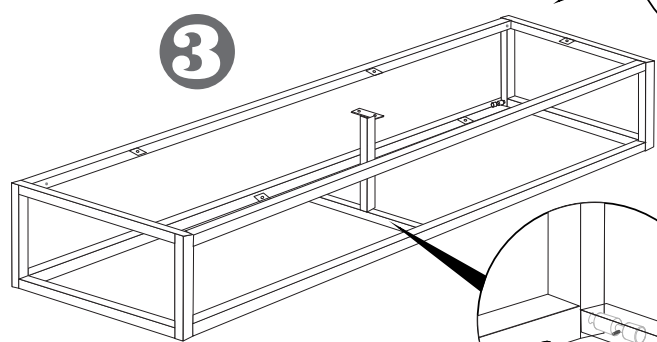

i GP052-0016,1

180 x 40 x 50cm

			
MİNİFİŞ MİL X 22 (MİNİFİŞ SHAFT)	MİNİFİŞ GÖVDE X 22 (MİNİFİŞ BODY)	KAVELA X 40 (DOWEL)	DÜBEL X 14 (PEG)
			
35 CM ÇEKMECE RAYI x 3 TK. (DRAWER RAIL)	AYAK KEÇESİ x 4 (FOOT SEAL)	SETSKUR VİDA x 10 (SETSKUR SCREW)	KABİN VİDASI x 6 (CABINET SCREW)
			
3.5x18 SUNTA VİDASI x 38 (3,5X18 SCREW)	ARKALIK KÖŞE x 6 (CORNER WEDGE)	3 LÜK ALYAN ANAHTAR x 1 (ALYAN KEY)	

1

2

SETSKUR VIDA x 4
(SETSKUR SCREW)

4

SETSKUR VIDA x 4
(SETSKUR SCREW)

SETSKUR VIDA x 2
(SETSKUR SCREW)

5

7