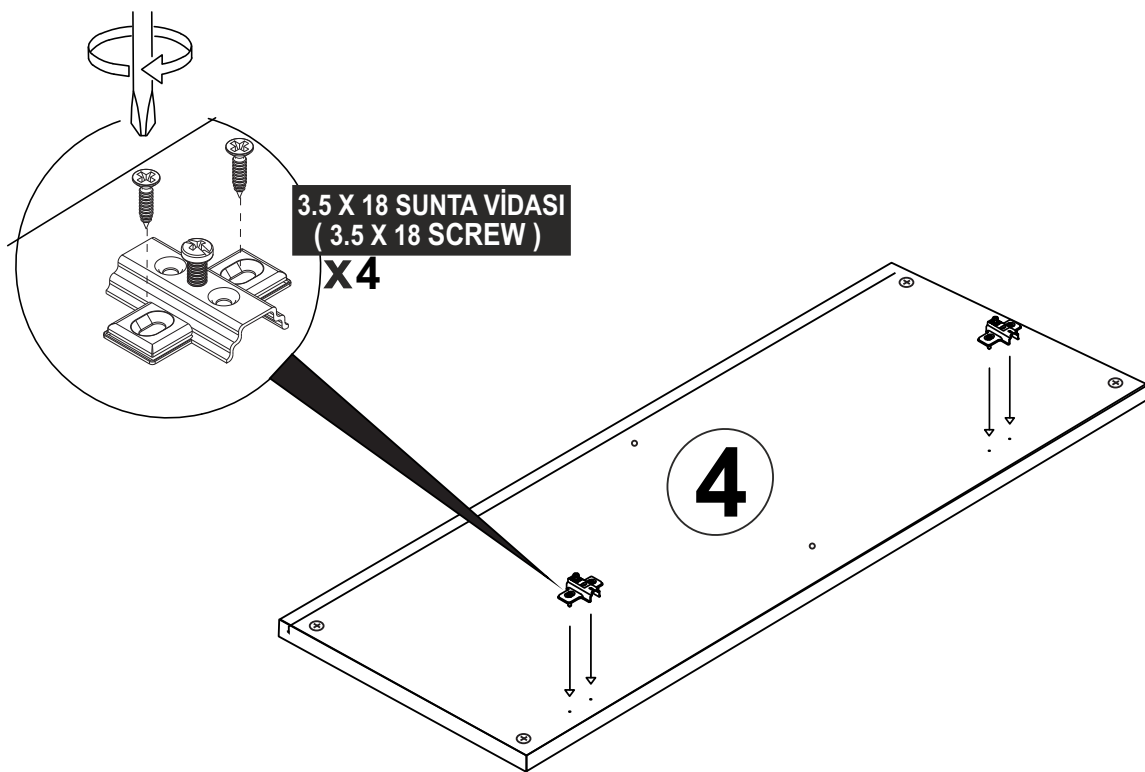

i GP052-0018,1

140 x 36 x 72cm

| | | | |
|--|---|--|---------------------------------------|
| | | | |
| MINIFIX MİL X 26 (MINIFIX SHAFT) | MINIFIX GÖVDE X 26 (MINIFIX BODY) | KAVELA X 36 (DOWEL) | DÜBEL X 18 (PEG) |
| | | | |
| SÜPER DEVE MENTEŞE X 2 (CAMEL HINGE) | Y. DEVE MENTEŞE X 2 (HALF CAMEL HINGE) | SETSKUR VİDA x 10 (SETSKUR SCREW) | PULLU VİDA x 4 (SCREW) |
| | | | |
| 3.5x18 SUNTA VİDASI x 62 (3.5X18 SCREW) | ARKALIK KÖŞE x 10 (CORNER WEDGE) | 3 LÜK ALYAN ANAHTAR x 1 (ALYAN KEY) | RAF PİMİ X 8 (PLASTIC PIN) |
| | | | |
| AYAK KEÇESİ x 4 (FOOT SEAL) | 30 CM ÇEKMECE RAYI x 3 TK. (DRAWER RAIL) | KABİN VİDASI : X 6 (CABINET SCREW) | |

4

5

**3,5 X 18 SUNTA VİDASI
(3,5 X 18 SCREW)**

x12

**KAVELA
(DOWEL)**

x8

**MİNİFİKS MİLİ
(MİNİFIX SHAFT)**

x8

**DÜBEL
(PEG)**

x8

6

8

9

3.5x18 SUNTA VİDASI
(3.5x18 SCREW)

X6

x8

3.5 X 18 SUNTA VİDASI
(3.5 X 18 SCREW) x4

3.5x18 SUNTA VİDASI
(3.5x18 SCREW)

X6

12

14