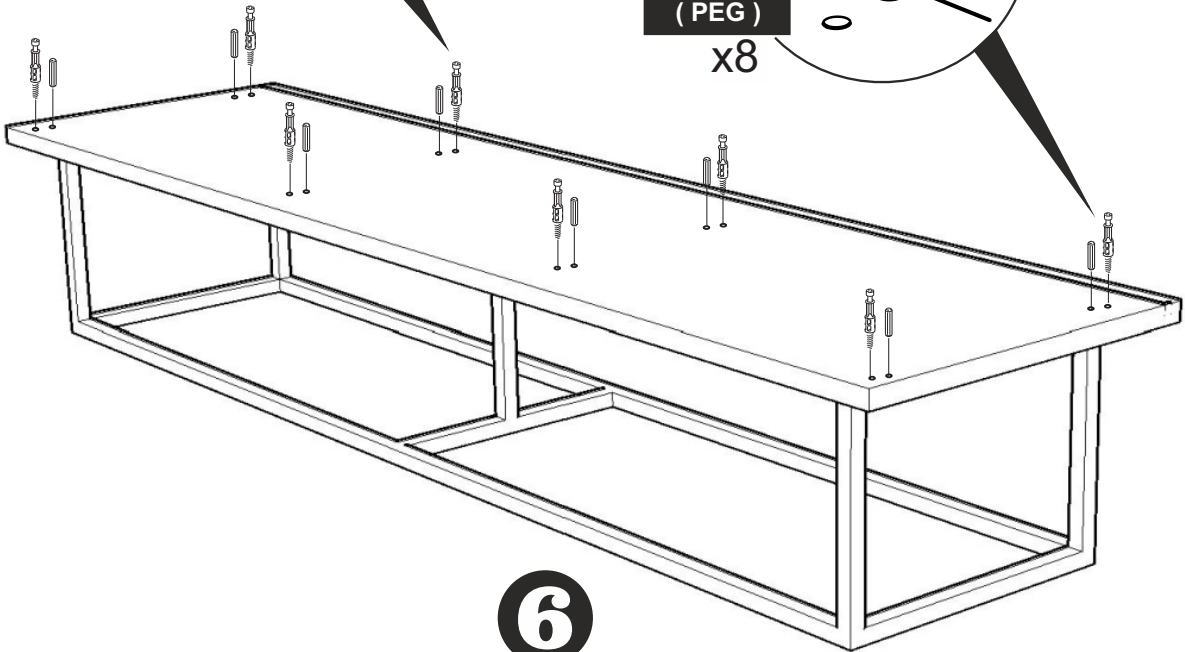

i GP052-0018,1

140 x 36 x 72cm

| | | | |
|--|---|--|---------------------------------------|
| | | | |
| MINIFIX MİL X 26 (MINIFIX SHAFT) | MINIFIX GÖVDE X 26 (MINIFIX BODY) | KAVELA X 36 (DOWEL) | DÜBEL X 18 (PEG) |
| | | | |
| SÜPER DEVE MENTEŞE X 2 (CAMEL HINGE) | Y. DEVE MENTEŞE X 2 (HALF CAMEL HINGE) | SETSKUR VİDA x 10 (SETSKUR SCREW) | PULLU VİDA x 4 (SCREW) |
| | | | |
| 3.5x18 SUNTA VİDASI x 62 (3.5X18 SCREW) | ARKALIK KÖŞE x 10 (CORNER WEDGE) | 3 LÜK ALYAN ANAHTAR x 1 (ALYAN KEY) | RAF PİMİ X 8 (PLASTIC PIN) |
| | | | |
| AYAK KEÇESİ x 4 (FOOT SEAL) | 30 CM ÇEKMECE RAYI x 3 TK. (DRAWER RAIL) | KABİN VİDASI : X 6 (CABINET SCREW) | |

4

5

**3,5 X 18 SUNTA VİDASI
(3,5 X 18 SCREW)**

x12

**KAVELA
(DOWEL)**

x8

**MİNİFİKS MİLİ
(MİNİFIX SHAFT)**

x8

**DÜBEL
(PEG)**

x8

6

8

9

3.5x18 SUNTA VİDASI
(3.5x18 SCREW)

X6

x8

MINİFİKS GÖVDE
(MINİFİKS BODY)

10

Not : Seyyar Rafları
Çapraz Yerleştirin.
(Place Horizontal On The
Movable Shelves.)

11

YARIM DEVE
MENTEŐE X 2
(HALF CAMEL HİNGE)

3.5 X 18 SUNTA VİDASI
(3.5 X 18 SCREW) x4

S.DEVE MENTEŐE X 4
(CAMEL HİNGE)