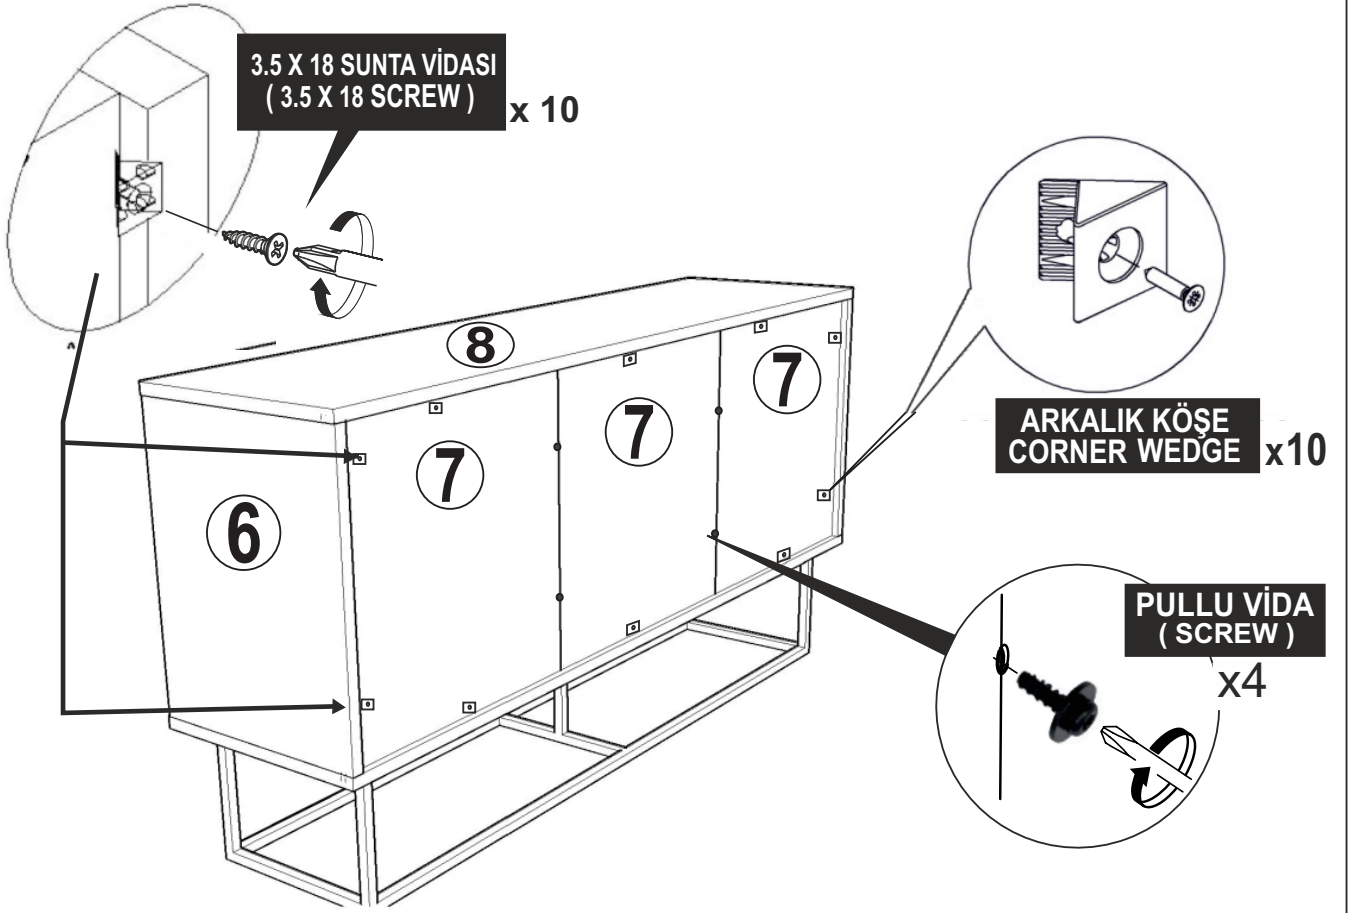

**DÜBEL
(PEG)**

x8

6

8

9

3.5x18 SUNTA VİDASI
(3.5x18 SCREW)

X6

x8

MINİFİKS GÖVDE
(MINİFİKS BODY)

10

Not : Seyyar Rafları
Çapraz Yerleştirin.
(Place Horizontal On The
Movable Shelves.)

11

YARIM DEVE
MENTEŐE X 2
(HALF CAMEL HİNGE)

3.5 X 18 SUNTA VİDASI
(3.5 X 18 SCREW) x4

S.DEVE MENTEŐE X 4
(CAMEL HİNGE)