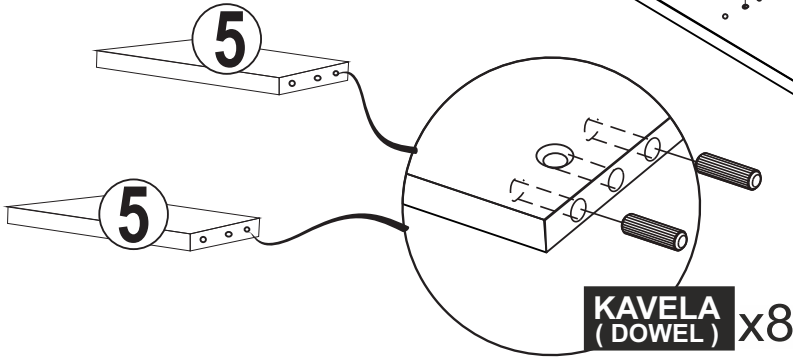

i GP052-0018,1

140 x 36 x 72cm

| | | | |
|--|---|--|---------------------------------------|
| | | | |
| MINIFIX MİL X 26 (MINIFIX SHAFT) | MINIFIX GÖVDE X 26 (MINIFIX BODY) | KAVELA X 36 (DOWEL) | DÜBEL X 18 (PEG) |
| | | | |
| SÜPER DEVE MENTEŞE X 2 (CAMEL HINGE) | Y. DEVE MENTEŞE X 2 (HALF CAMEL HINGE) | SETSKUR VİDA x 10 (SETSKUR SCREW) | PULLU VİDA x 4 (SCREW) |
| | | | |
| 3.5x18 SUNTA VİDASI x 62 (3.5X18 SCREW) | ARKALIK KÖŞE x 10 (CORNER WEDGE) | 3 LÜK ALYAN ANAHTAR x 1 (ALYAN KEY) | RAF PİMİ X 8 (PLASTIC PIN) |
| | | | |
| AYAK KEÇESİ x 4 (FOOT SEAL) | 30 CM ÇEKMECE RAYI x 3 TK. (DRAWER RAIL) | KABİN VİDASI : X 6 (CABINET SCREW) | |

4

5

**3,5 X 18 SUNTA VİDASI
(3,5 X 18 SCREW)**

x12

**KAVELA
(DOWEL)**

x8

**MİNİFİKS MİLİ
(MİNİFIX SHAFT)**

x8

**DÜBEL
(PEG)**

x8

6

8

9

3.5x18 SUNTA VİDASI
(3.5x18 SCREW)

X6

x8

3.5 X 18 SUNTA VİDASI
(3.5 X 18 SCREW) x4

3.5x18 SUNTA VİDASI
(3.5x18 SCREW)

X6

12

14