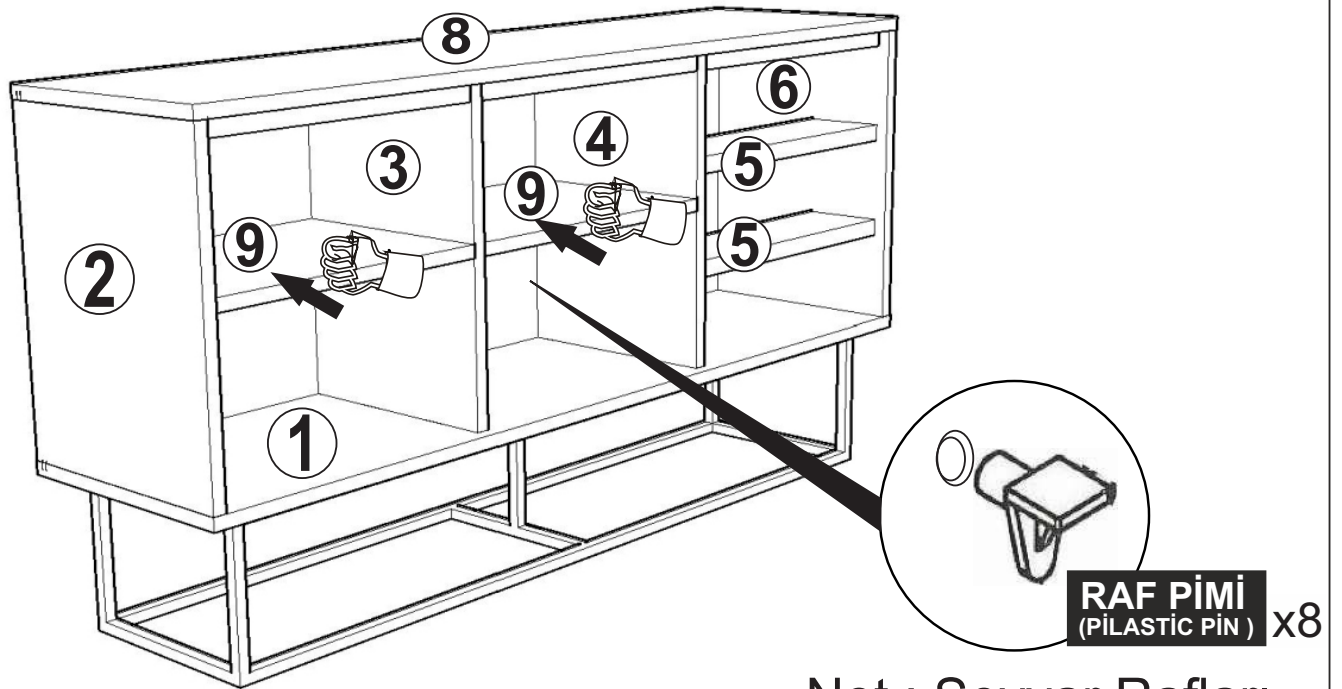

**DÜBEL
(PEG)**

x8

6

8

9

3.5x18 SUNTA VİDASI
(3.5x18 SCREW)

X6

x8

MINİFİKS GÖVDE
(MINİFİKS BODY)

10

Not : Seyyar Rafları
Çapraz Yerleştirin.
(Place Horizontal On The
Movable Shelves.)

11

YARIM DEVE
MENTEŐE X 2
(HALF CAMEL HİNGE)

3.5 X 18 SUNTA VİDASI
(3.5 X 18 SCREW) x4

S.DEVE MENTEŐE X 4
(CAMEL HİNGE)