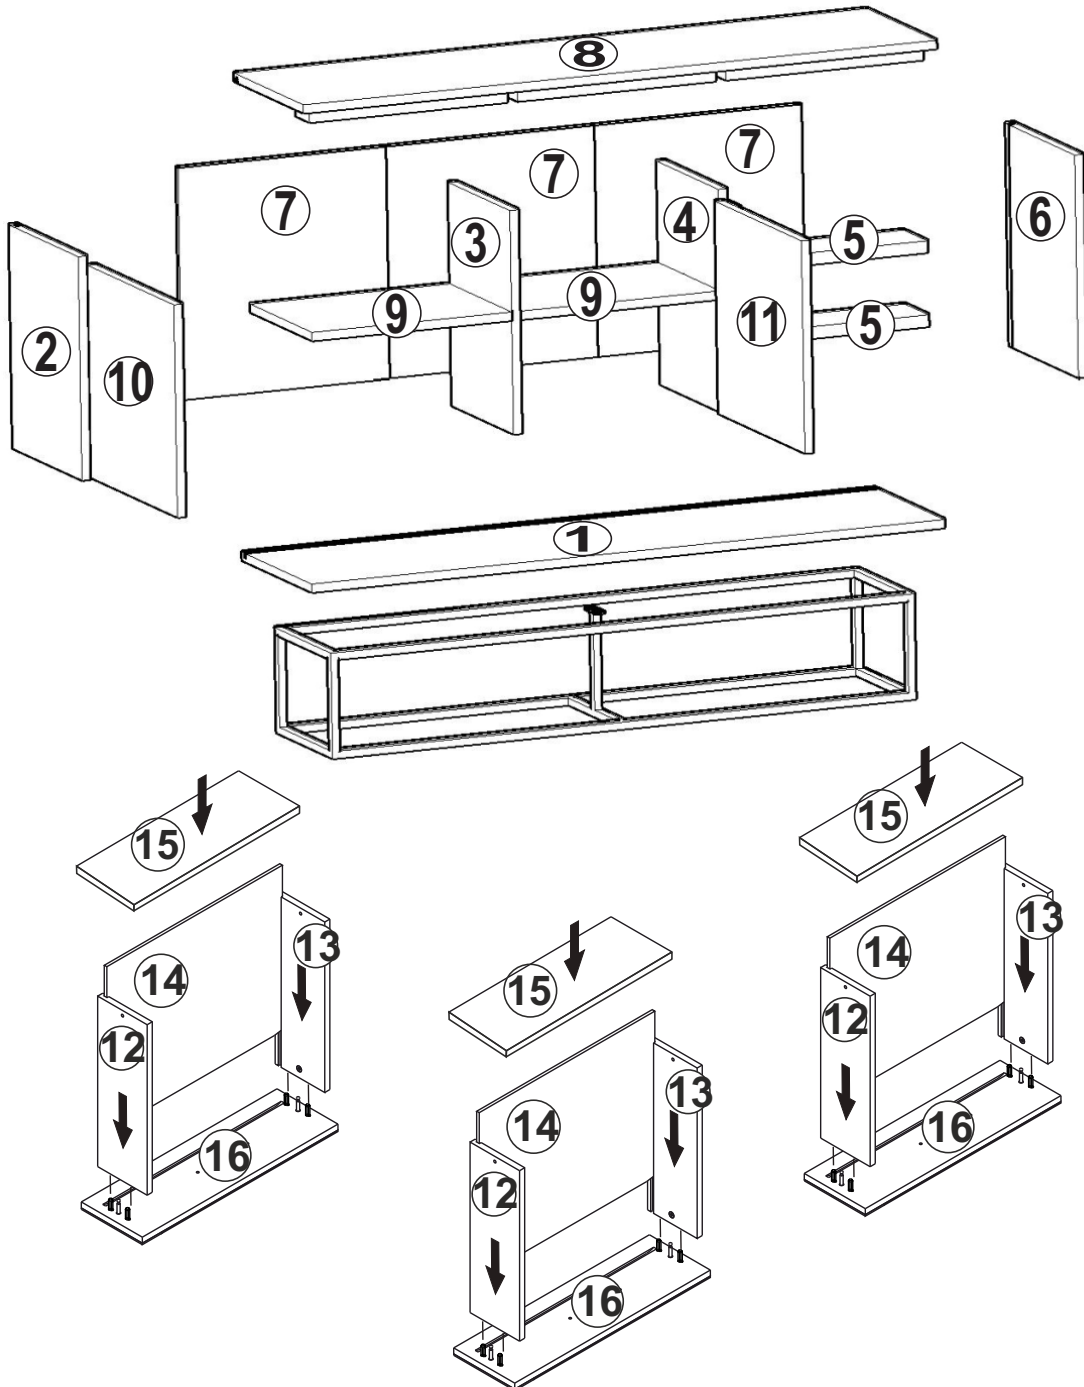

i GP052-0018,1

140 x 36 x 72cm

| | | | |
|--|---|--|---------------------------------------|
| | | | |
| MINIFIX MİL X 26 (MINIFIX SHAFT) | MINIFIX GÖVDE X 26 (MINIFIX BODY) | KAVELA X 36 (DOWEL) | DÜBEL X 18 (PEG) |
| | | | |
| SÜPER DEVE MENTEŞE X 2 (CAMEL HINGE) | Y. DEVE MENTEŞE X 2 (HALF CAMEL HINGE) | SETSKUR VİDA x 10 (SETSKUR SCREW) | PULLU VİDA x 4 (SCREW) |
| | | | |
| 3.5x18 SUNTA VİDASI x 62 (3.5X18 SCREW) | ARKALIK KÖŞE x 10 (CORNER WEDGE) | 3 LÜK ALYAN ANAHTAR x 1 (ALYAN KEY) | RAF PİMİ X 8 (PLASTIC PIN) |
| | | | |
| AYAK KEÇESİ x 4 (FOOT SEAL) | 30 CM ÇEKMECE RAYI x 3 TK. (DRAWER RAIL) | KABİN VİDASI : X 6 (CABINET SCREW) | |

4

5

**3,5 X 18 SUNTA VİDASI
(3,5 X 18 SCREW)**

x12

**KAVELA
(DOWEL)**

x8

**MİNİFİKS MİLİ
(MİNİFIX SHAFT)**

x8

**DÜBEL
(PEG)**

x8

6

8

9

3.5x18 SUNTA VİDASI
(3.5x18 SCREW)

X6

x8

3.5 X 18 SUNTA VİDASI
(3.5 X 18 SCREW) x4

3.5x18 SUNTA VİDASI
(3.5x18 SCREW)

X6

12

14