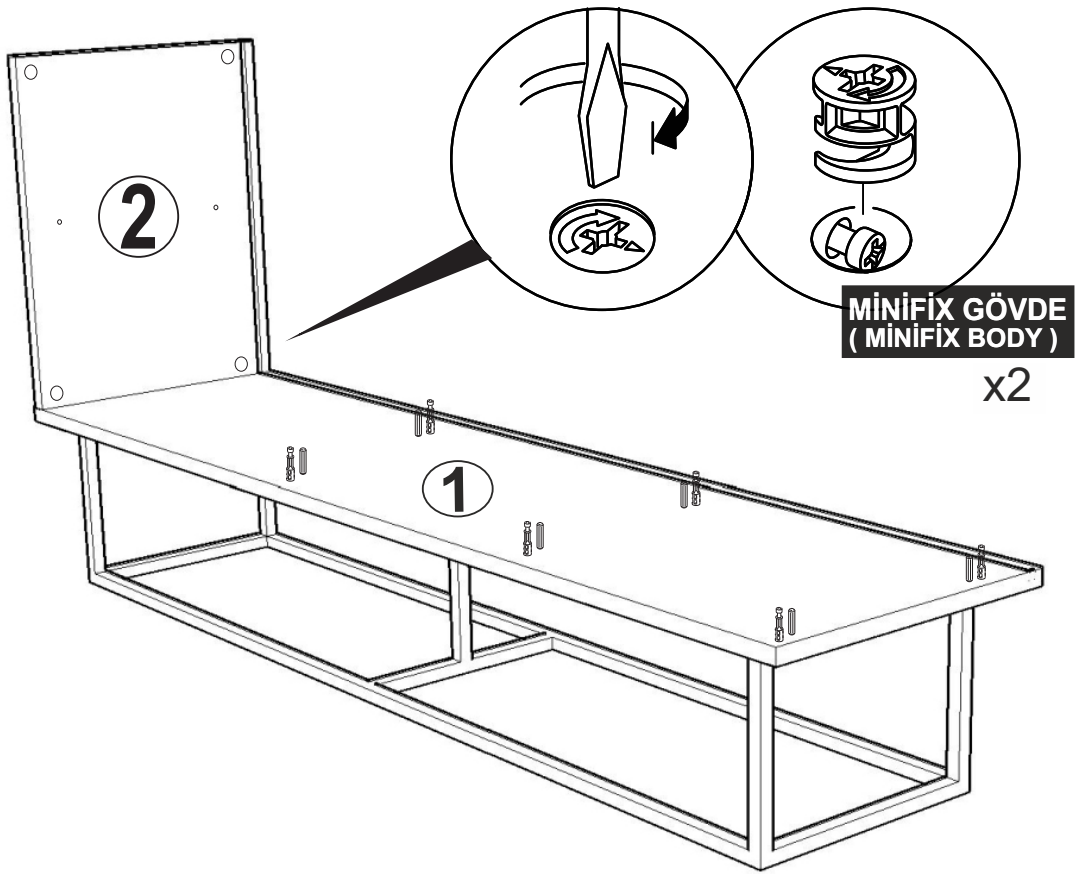

i GP052-0018,1

140 x 36 x 72cm

| | | | |
|--|---|--|---------------------------------------|
| | | | |
| MINIFIX MİL X 26 (MINIFIX SHAFT) | MINIFIX GÖVDE X 26 (MINIFIX BODY) | KAVELA X 36 (DOWEL) | DÜBEL X 18 (PEG) |
| | | | |
| SÜPER DEVE MENTEŞE X 2 (CAMEL HINGE) | Y. DEVE MENTEŞE X 2 (HALF CAMEL HINGE) | SETSKUR VİDA x 10 (SETSKUR SCREW) | PULLU VİDA x 4 (SCREW) |
| | | | |
| 3.5x18 SUNTA VİDASI x 62 (3.5X18 SCREW) | ARKALIK KÖŞE x 10 (CORNER WEDGE) | 3 LÜK ALYAN ANAHTAR x 1 (ALYAN KEY) | RAF PİMİ X 8 (PLASTIC PIN) |
| | | | |
| AYAK KEÇESİ x 4 (FOOT SEAL) | 30 CM ÇEKMECE RAYI x 3 TK. (DRAWER RAIL) | KABİN VİDASI : X 6 (CABINET SCREW) | |

4

5

**3,5 X 18 SUNTA VİDASI
(3,5 X 18 SCREW)**

x12

**KAVELA
(DOWEL)**

x8

**MİNİFİKS MİLİ
(MİNİFIX SHAFT)**

x8

**DÜBEL
(PEG)**

x8

6

8

9

3.5x18 SUNTA VİDASI
(3.5x18 SCREW)

X6

x8

MINİFİKS GÖVDE
(MINİFİKS BODY)

10

Not : Seyyar Rafları
Çapraz Yerleştirin.
(Place Horizontal On The
Movable Shelves.)

11

YARIM DEVE
MENTEŐE X 2
(HALF CAMEL HİNGE)

3.5 X 18 SUNTA VİDASI
(3.5 X 18 SCREW) x4

S.DEVE MENTEŐE X 4
(CAMEL HİNGE)