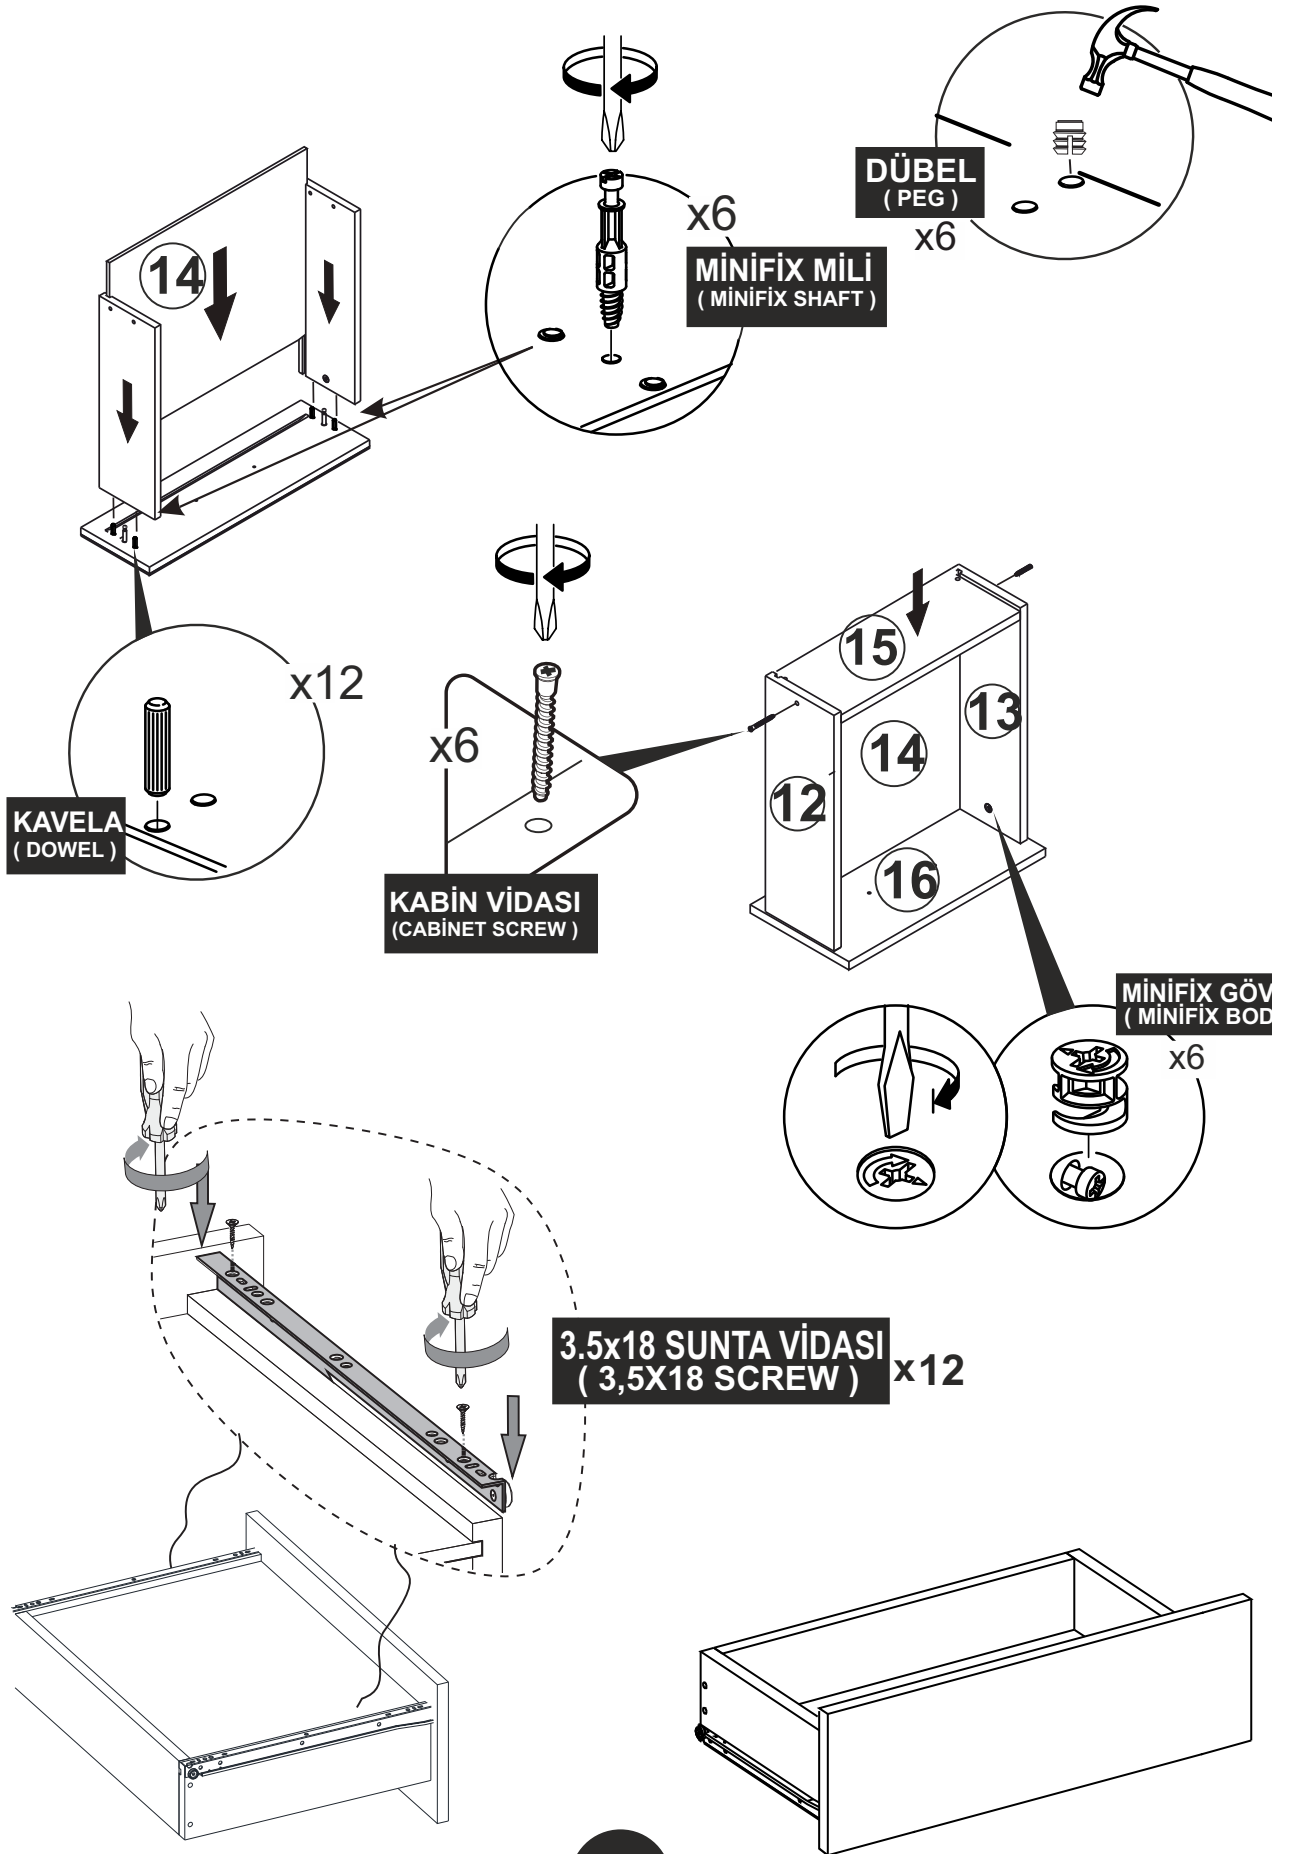

**DÜBEL
(PEG)**

x8

6

8

9

3.5x18 SUNTA VİDASI
(3.5x18 SCREW)

X6

x8

MINİFİKS GÖVDE
(MINİFİKS BODY)

10

Not : Seyyar Rafları
Çapraz Yerleştirin.
(Place Horizontal On The
Movable Shelves.)

11

YARIM DEVE
MENTEŐE X 2
(HALF CAMEL HİNGE)

3.5 X 18 SUNTA VİDASI
(3.5 X 18 SCREW) x4

S.DEVE MENTEŐE X 4
(CAMEL HİNGE)

3.5 X 18 SUNTA VİDASI
(3.5 X 18 SCREW) x4

3.5x18 SUNTA VİDASI
(3.5x18 SCREW)

X6

12

14