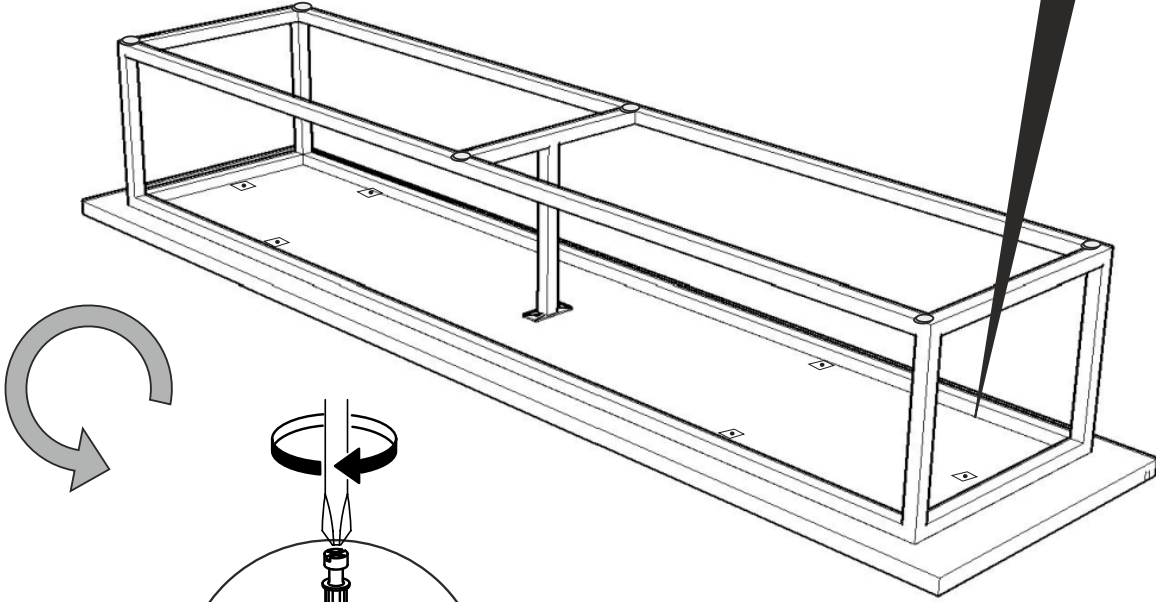

**3,5 X 18 SUNTA VİDASI
(3,5 X 18 SCREW)**

x12