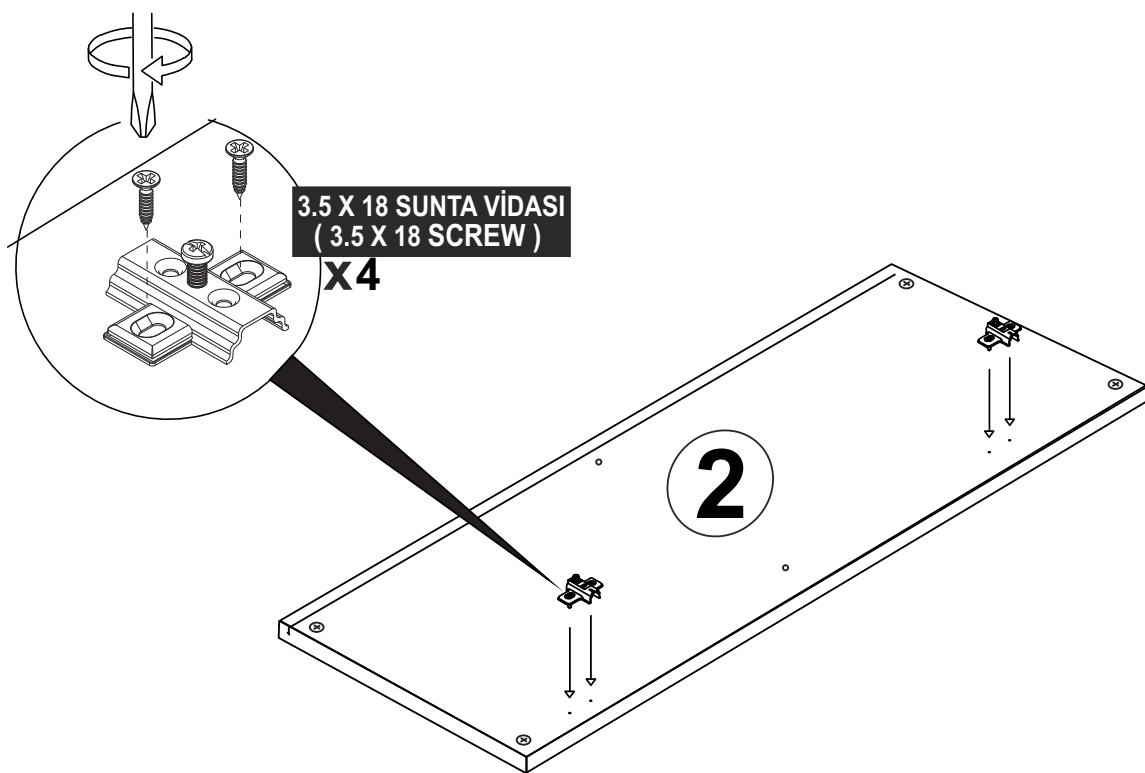

i GP052-0018,1

140 x 36 x 72cm

| | | | |
|--|---|--|---------------------------------------|
| | | | |
| MINIFIX MİL X 26 (MINIFIX SHAFT) | MINIFIX GÖVDE X 26 (MINIFIX BODY) | KAVELA X 36 (DOWEL) | DÜBEL X 18 (PEG) |
| | | | |
| SÜPER DEVE MENTEŞE X 2 (CAMEL HINGE) | Y. DEVE MENTEŞE X 2 (HALF CAMEL HINGE) | SETSKUR VİDA x 10 (SETSKUR SCREW) | PULLU VİDA x 4 (SCREW) |
| | | | |
| 3.5x18 SUNTA VİDASI x 62 (3.5X18 SCREW) | ARKALIK KÖŞE x 10 (CORNER WEDGE) | 3 LÜK ALYAN ANAHTAR x 1 (ALYAN KEY) | RAF PİMİ X 8 (PLASTIC PIN) |
| | | | |
| AYAK KEÇESİ x 4 (FOOT SEAL) | 30 CM ÇEKMECE RAYI x 3 TK. (DRAWER RAIL) | KABİN VİDASI : X 6 (CABINET SCREW) | |

4

5

**3,5 X 18 SUNTA VİDASI
(3,5 X 18 SCREW)**

x12

**KAVELA
(DOWEL)**

x8

**MİNİFİKS MİLİ
(MİNİFIX SHAFT)**

x8

**DÜBEL
(PEG)**

x8

6

8

9

3.5x18 SUNTA VİDASI
(3.5x18 SCREW)

X6

x8

3.5 X 18 SUNTA VİDASI
(3.5 X 18 SCREW) x4

3.5x18 SUNTA VİDASI
(3.5x18 SCREW)

X6

12

14