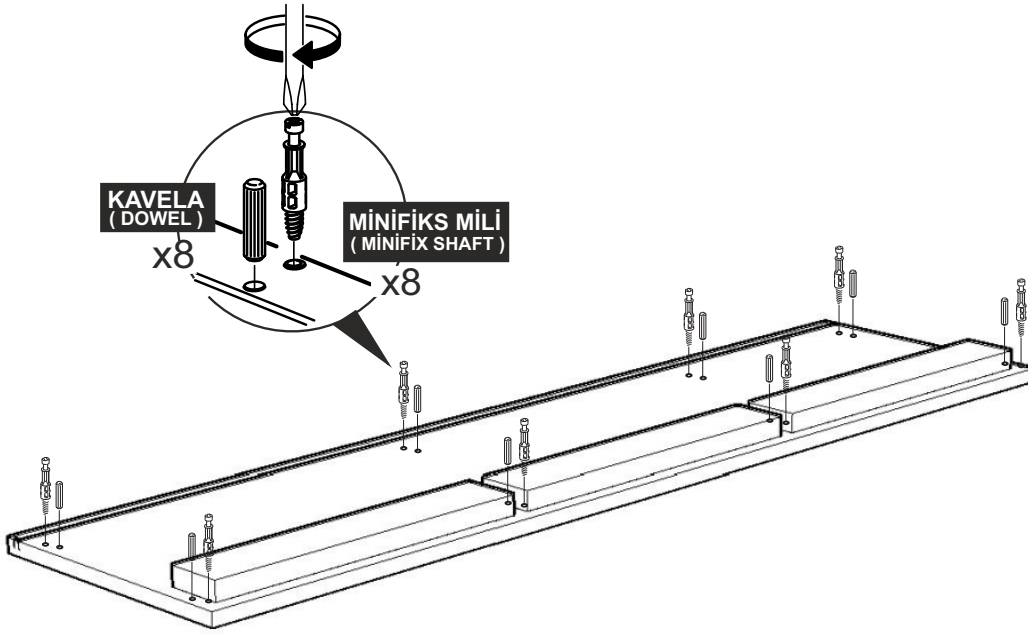

**DÜBEL
(PEG)**

x8

6

8

9

3.5x18 SUNTA VİDASI
(3.5x18 SCREW)

X6

x8

MINİFİKS GÖVDE
(MINİFİKS BODY)

10

Not : Seyyar Rafları
Çapraz Yerleştirin.
(Place Horizontal On The
Movable Shelves.)

11

YARIM DEVE
MENTEŐE X 2
(HALF CAMEL HİNGE)

3.5 X 18 SUNTA VİDASI
(3.5 X 18 SCREW) x4

S.DEVE MENTEŐE X 4
(CAMEL HİNGE)

3.5 X 18 SUNTA VİDASI
(3.5 X 18 SCREW) x4

3.5x18 SUNTA VİDASI
(3.5x18 SCREW)

X6

12

14