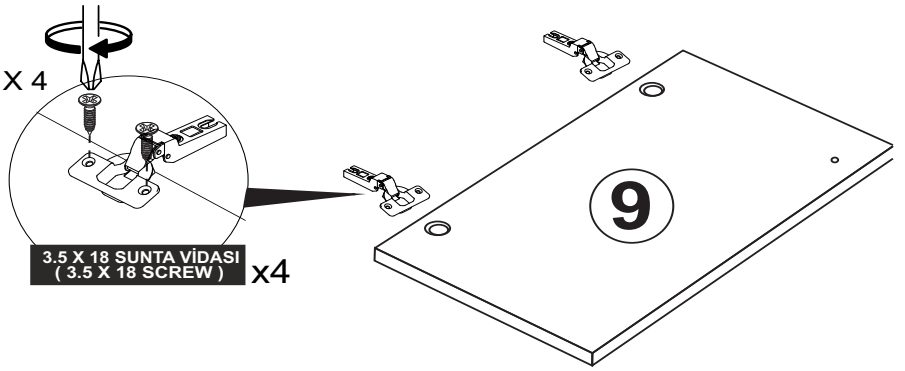

MINİFİKS GÖVDE
(MINİFİKS BODY)

10

Not : Seyyar Rafları
Çapraz Yerleştirin.
(Place Horizontal On The
Movable Shelves.)

11

YARIM DEVE
MENTEŐE X 2
(HALF CAMEL HİNGE)

3.5 X 18 SUNTA VİDASI
(3.5 X 18 SCREW) x4

S.DEVE MENTEŐE X 4
(CAMEL HİNGE)

3.5 X 18 SUNTA VİDASI
(3.5 X 18 SCREW) x4

3.5x18 SUNTA VİDASI
(3.5x18 SCREW)

X6

12

14