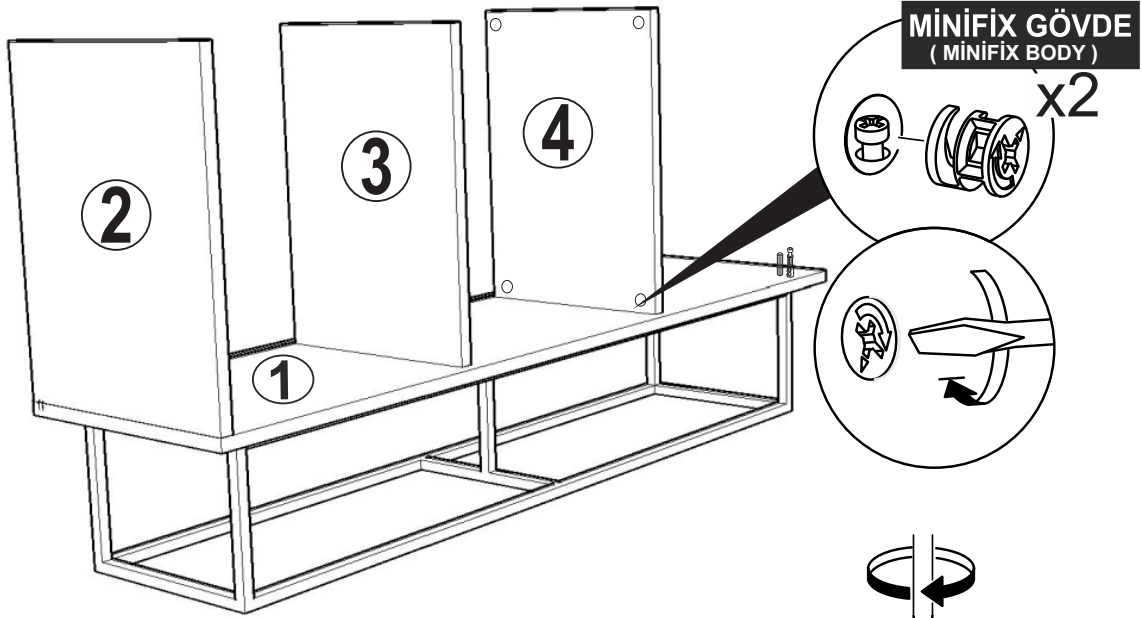

i GP052-0018,1

140 x 36 x 72cm

| | | | |
|--|---|--|---------------------------------------|
| | | | |
| MINIFIX MİL X 26 (MINIFIX SHAFT) | MINIFIX GÖVDE X 26 (MINIFIX BODY) | KAVELA X 36 (DOWEL) | DÜBEL X 18 (PEG) |
| | | | |
| SÜPER DEVE MENTEŞE X 2 (CAMEL HINGE) | Y. DEVE MENTEŞE X 2 (HALF CAMEL HINGE) | SETSKUR VİDA x 10 (SETSKUR SCREW) | PULLU VİDA x 4 (SCREW) |
| | | | |
| 3.5x18 SUNTA VİDASI x 62 (3.5X18 SCREW) | ARKALIK KÖŞE x 10 (CORNER WEDGE) | 3 LÜK ALYAN ANAHTAR x 1 (ALYAN KEY) | RAF PİMİ X 8 (PLASTIC PIN) |
| | | | |
| AYAK KEÇESİ x 4 (FOOT SEAL) | 30 CM ÇEKMECE RAYI x 3 TK. (DRAWER RAIL) | KABİN VİDASI : X 6 (CABINET SCREW) | |

**DÜBEL
(PEG)**

x8

6

8

9

3.5x18 SUNTA VİDASI
(3.5x18 SCREW)

X6

x8

MINİFİKS GÖVDE
(MINİFİKS BODY)

10

Not : Seyyar Rafları
Çapraz Yerleştirin.
(Place Horizontal On The
Movable Shelves.)

11

YARIM DEVE
MENTEŐE X 2
(HALF CAMEL HİNGE)

3.5 X 18 SUNTA VİDASI
(3.5 X 18 SCREW) x4

S.DEVE MENTEŐE X 4
(CAMEL HİNGE)