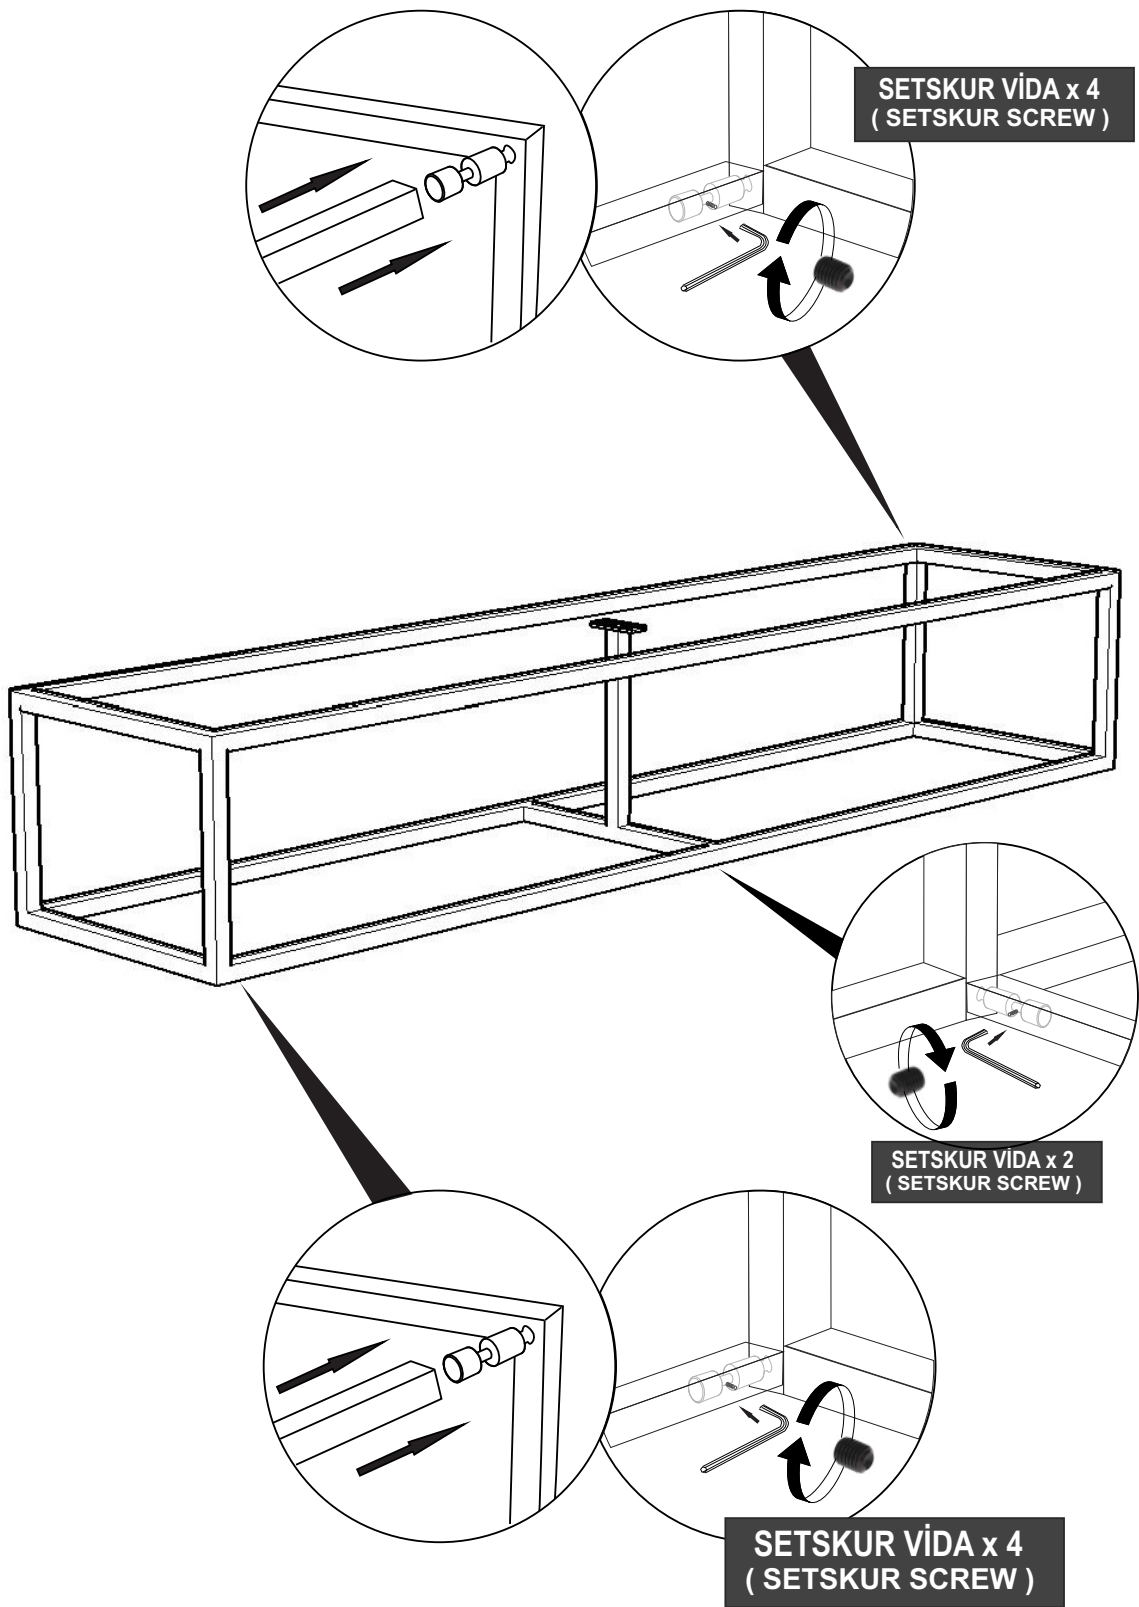

i GP052-0018,1

140 x 36 x 72cm

| | | | |
|--|---|--|---------------------------------------|
| | | | |
| MINIFIX MİL X 26 (MINIFIX SHAFT) | MINIFIX GÖVDE X 26 (MINIFIX BODY) | KAVELA X 36 (DOWEL) | DÜBEL X 18 (PEG) |
| | | | |
| SÜPER DEVE MENTEŞE X 2 (CAMEL HINGE) | Y. DEVE MENTEŞE X 2 (HALF CAMEL HINGE) | SETSKUR VİDA x 10 (SETSKUR SCREW) | PULLU VİDA x 4 (SCREW) |
| | | | |
| 3.5x18 SUNTA VİDASI x 62 (3.5X18 SCREW) | ARKALIK KÖŞE x 10 (CORNER WEDGE) | 3 LÜK ALYAN ANAHTAR x 1 (ALYAN KEY) | RAF PİMİ X 8 (PLASTIC PIN) |
| | | | |
| AYAK KEÇESİ x 4 (FOOT SEAL) | 30 CM ÇEKMECE RAYI x 3 TK. (DRAWER RAIL) | KABİN VİDASI : X 6 (CABINET SCREW) | |

4

5

**3,5 X 18 SUNTA VİDASI
(3,5 X 18 SCREW)**

x12

**KAVELA
(DOWEL)**

x8

**MİNİFİKS MİLİ
(MİNİFIX SHAFT)**

x8

**DÜBEL
(PEG)**

x8

6

8

9

3.5x18 SUNTA VİDASI
(3.5x18 SCREW)

X6

x8

3.5 X 18 SUNTA VİDASI
(3.5 X 18 SCREW) x4

3.5x18 SUNTA VİDASI
(3.5x18 SCREW)

X6

12

14