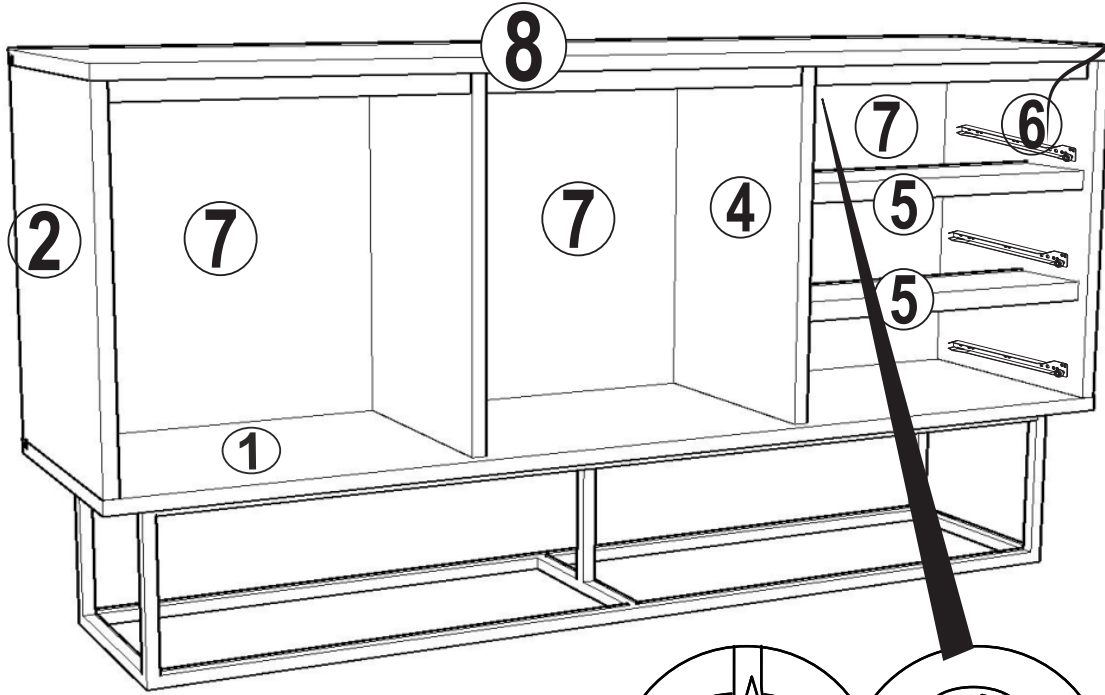

3.5x18 SUNTA VİDASI
(3.5x18 SCREW)

X6