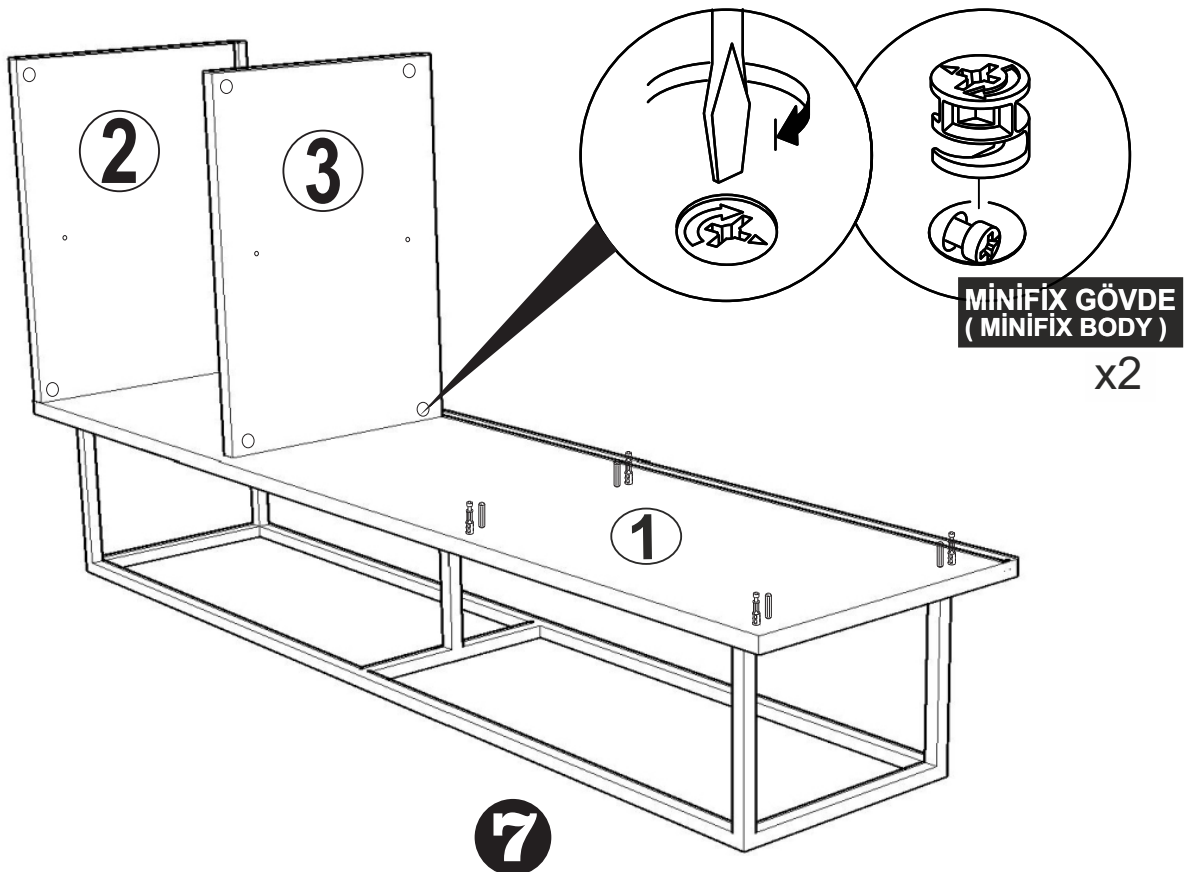

i GP052-0018,1

140 x 36 x 72cm

| | | | |
|--|---|--|---------------------------------------|
| | | | |
| MINIFIX MİL X 26 (MINIFIX SHAFT) | MINIFIX GÖVDE X 26 (MINIFIX BODY) | KAVELA X 36 (DOWEL) | DÜBEL X 18 (PEG) |
| | | | |
| SÜPER DEVE MENTEŞE X 2 (CAMEL HINGE) | Y. DEVE MENTEŞE X 2 (HALF CAMEL HINGE) | SETSKUR VİDA x 10 (SETSKUR SCREW) | PULLU VİDA x 4 (SCREW) |
| | | | |
| 3.5x18 SUNTA VİDASI x 62 (3.5X18 SCREW) | ARKALIK KÖŞE x 10 (CORNER WEDGE) | 3 LÜK ALYAN ANAHTAR x 1 (ALYAN KEY) | RAF PİMİ X 8 (PLASTIC PIN) |
| | | | |
| AYAK KEÇESİ x 4 (FOOT SEAL) | 30 CM ÇEKMECE RAYI x 3 TK. (DRAWER RAIL) | KABİN VİDASI : X 6 (CABINET SCREW) | |

4

5

**3,5 X 18 SUNTA VİDASI
(3,5 X 18 SCREW)**

x12

**KAVELA
(DOWEL)**

x8

**MİNİFİKS MİLİ
(MİNİFIX SHAFT)**

x8

**DÜBEL
(PEG)**

x8

6

8

9

3.5x18 SUNTA VİDASI
(3.5x18 SCREW)

X6

x8

MINİFİKS GÖVDE
(MINİFİKS BODY)

10

Not : Seyyar Rafları
Çapraz Yerleştirin.
(Place Horizontal On The
Movable Shelves.)

11

YARIM DEVE
MENTEŐE X 2
(HALF CAMEL HİNGE)

3.5 X 18 SUNTA VİDASI
(3.5 X 18 SCREW) x4

S.DEVE MENTEŐE X 4
(CAMEL HİNGE)