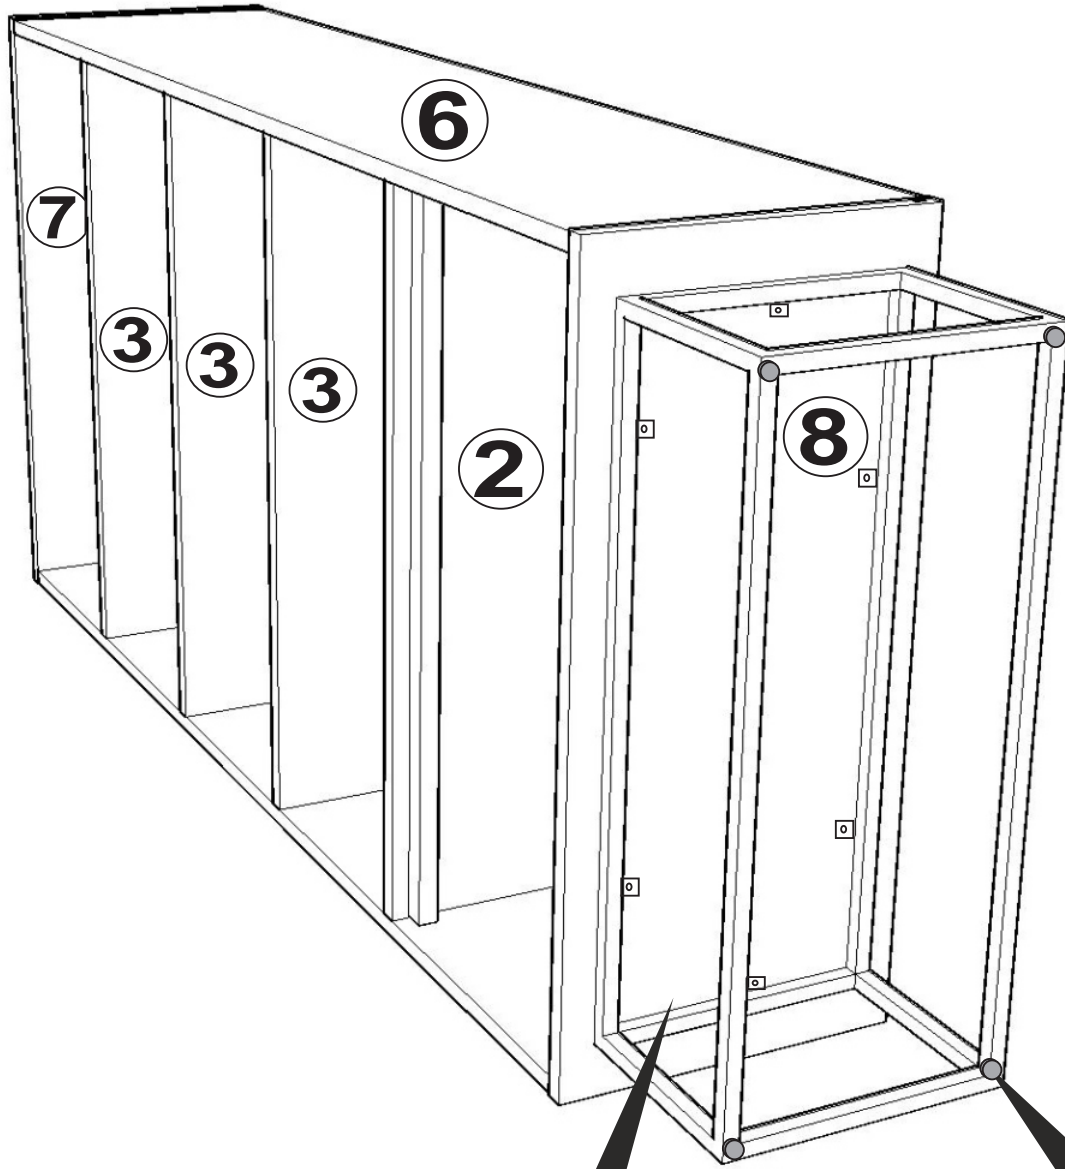

i GP052-0019,1

80 x 36 x 182cm

MİNİFİX MİL X 24 (MINIFIX SHAFT)	MİNİFİX GÖVDE X 24 (MINIFIX BODY)	KAVELA X 24 (DOWEL)	DÜBEL X 24 (PEG)
SÜPER DEVE MENTEŞE X 4 (CAMEL HINGE)	AYAK KEÇESİ x 4 (FOOT SEAL)	SETSKUR VİDA x 8 (SETSKUR SCREW)	PULLU VİDA x 8 (SCREW)
3.5x18 SUNTA VİDASI x 32 (3,5X18 SCREW)	ARKALIK KÖŞE x 10 (CORNER WEDGE)	3 LÜK ALYAN ANAHTAR x 1 (ALYAN KEY)	RAF PİMİ x 4 (PİLASTİC PIN)

x8

7

3,5 X 18 SUNTA VİDASI
(3,5 X 18 SCREW)

x6

x4

AYAK KEÇESİ
(FOOT SEAL)

9

3.5X18 SUNTA VİDASI
(3.5X18 SCREW)

x10

ARKALIK KÖŞE X 10
(CORNER WEDGE)

PULLU VİDA
(SCREW)

x8

10

SÜPER DEVE MENTEŞE X 4
(CAMEL HINGE)

3.5X18 SUNTA VİDASI
(3.5X18 SCREW)

x8