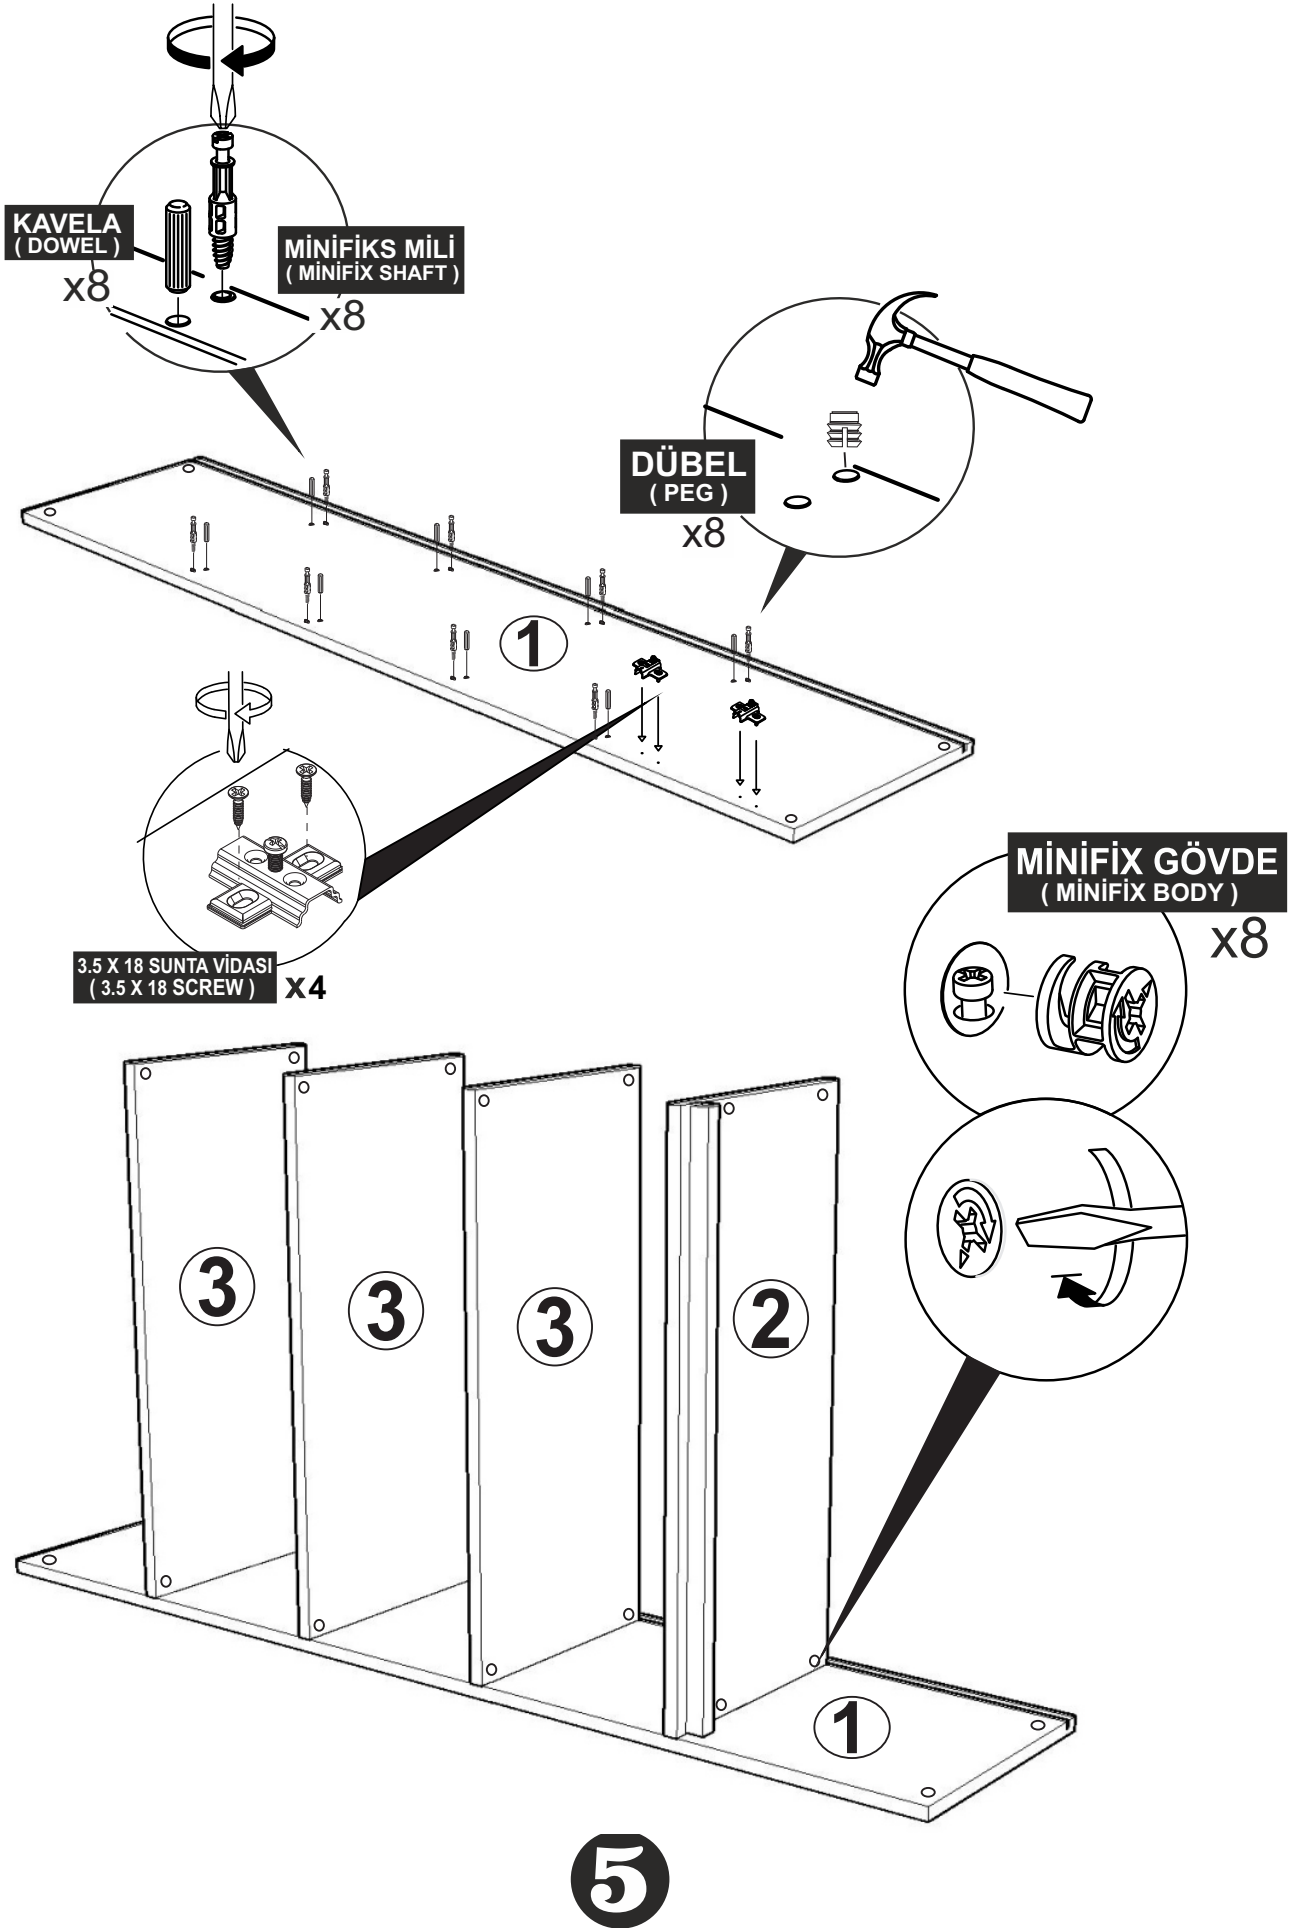

i GP052-0019,1

80 x 36 x 182cm

MİNİFİX MİL X 24 (MINIFIX SHAFT)	MİNİFİX GÖVDE X 24 (MINIFIX BODY)	KAVELA X 24 (DOWEL)	DÜBEL X 24 (PEG)
SÜPER DEVE MENTEŞE X 4 (CAMEL HINGE)	AYAK KEÇESİ x 4 (FOOT SEAL)	SETSKUR VİDA x 8 (SETSKUR SCREW)	PULLU VİDA x 8 (SCREW)
3.5x18 SUNTA VİDASI x 32 (3,5X18 SCREW)	ARKALIK KÖŞE x 10 (CORNER WEDGE)	3 LÜK ALYAN ANAHTAR x 1 (ALYAN KEY)	RAF PİMİ x 4 (PİLASTİC PIN)

4

MINIFIX GÖVDE
(MINIFIX BODY)

x8

DÜBEL
(PEG)

x8

MINIFIX MİLİ
(MINIFIX SHAFT)

x8

KAVELA
(DOWEL)

x8

7

3,5 X 18 SUNTA VİDASI
(3,5 X 18 SCREW)

x6

x4

AYAK KEÇESİ
(FOOT SEAL)

9

3.5X18 SUNTA VİDASI
(3.5X18 SCREW)

x10

ARKALIK KÖŞE X 10
(CORNER WEDGE)

PULLU VİDA
(SCREW)

x8

10

SÜPER DEVE MENTEŞE X 4
(CAMEL HINGE)

3.5X18 SUNTA VİDASI
(3.5X18 SCREW)

x8