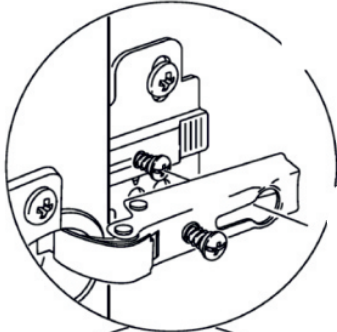

x8

7

3,5 X 18 SUNTA VİDASI
(3,5 X 18 SCREW)

x6

x4

AYAK KEÇESİ
(FOOT SEAL)

9

3.5X18 SUNTA VİDASI
(3.5X18 SCREW)

x10

ARKALIK KÖŞE X 10
(CORNER WEDGE)

PULLU VİDA
(SCREW)

x8

10

SÜPER DEVE MENTEŞE X 4
(CAMEL HINGE)

3.5X18 SUNTA VİDASI
(3.5X18 SCREW)

x8