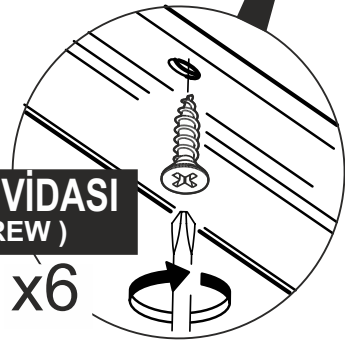

i GP052-0019,1

80 x 36 x 182cm

MİNİFİX MİL X 24 (MINIFIX SHAFT)	MİNİFİX GÖVDE X 24 (MINIFIX BODY)	KAVELA X 24 (DOWEL)	DÜBEL X 24 (PEG)
SÜPER DEVE MENTEŞE X 4 (CAMEL HINGE)	AYAK KEÇESİ x 4 (FOOT SEAL)	SETSKUR VİDA x 8 (SETSKUR SCREW)	PULLU VİDA x 8 (SCREW)
3.5x18 SUNTA VİDASI x 32 (3,5X18 SCREW)	ARKALIK KÖŞE x 10 (CORNER WEDGE)	3 LÜK ALYAN ANAHTAR x 1 (ALYAN KEY)	RAF PİMİ x 4 (PİLASTİC PIN)

x8

7

3,5 X 18 SUNTA VİDASI
(3,5 X 18 SCREW)

x6

x4

AYAK KEÇESİ
(FOOT SEAL)

9

3.5X18 SUNTA VİDASI
(3.5X18 SCREW)

x10

ARKALIK KÖŞE X 10
(CORNER WEDGE)

PULLU VİDA
(SCREW)

x8

10

SÜPER DEVE MENTEŞE X 4
(CAMEL HINGE)

3.5X18 SUNTA VİDASI
(3.5X18 SCREW)

x8