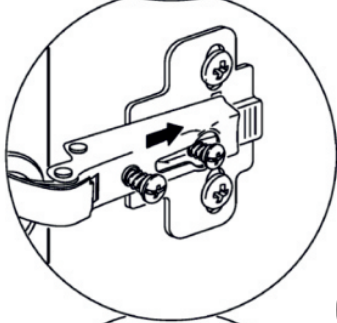

x8

7

3,5 X 18 SUNTA VİDASI
(3,5 X 18 SCREW)

x6

x4

AYAK KEÇESİ
(FOOT SEAL)

9

3.5X18 SUNTA VİDASI
(3.5X18 SCREW)

x10

ARKALIK KÖŞE X 10
(CORNER WEDGE)

PULLU VİDA
(SCREW)

x8

10

SÜPER DEVE MENTEŞE X 4
(CAMEL HINGE)

3.5X18 SUNTA VİDASI
(3.5X18 SCREW)

x8