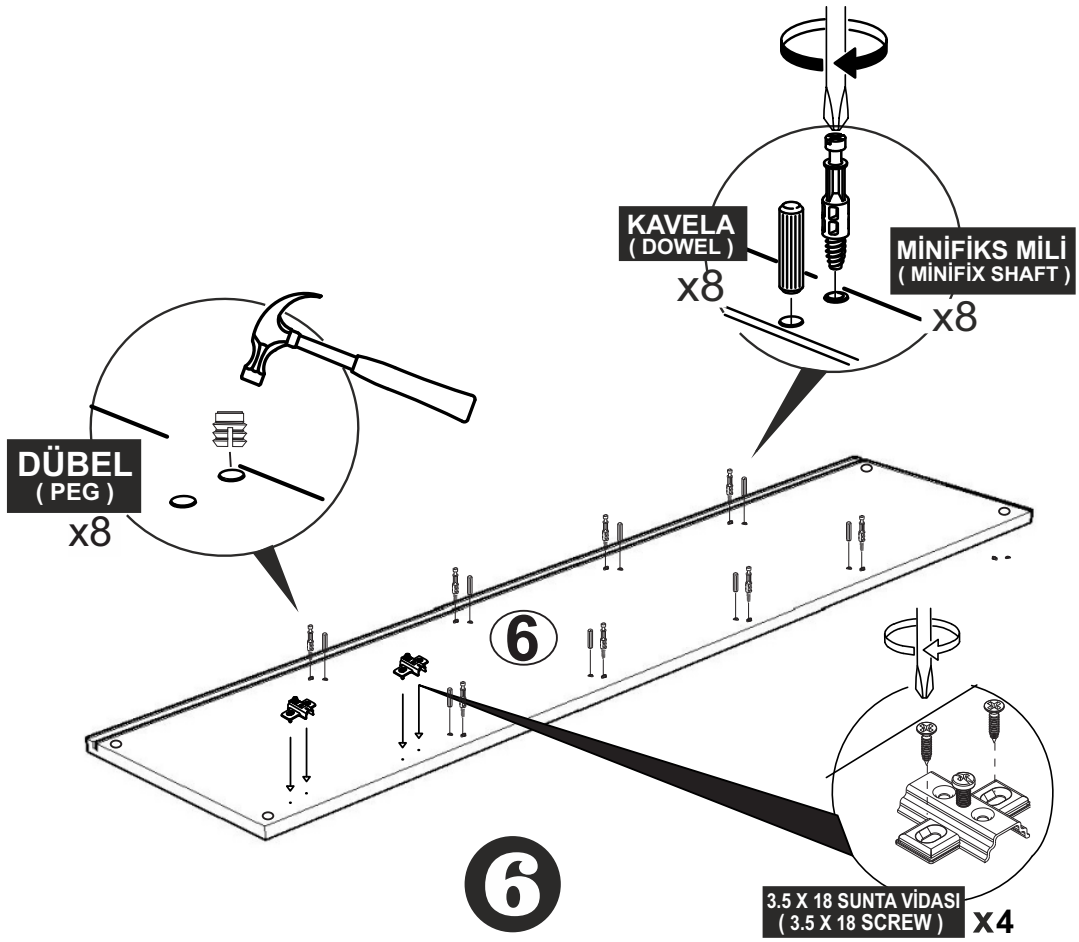

i GP052-0019,1

80 x 36 x 182cm

MİNİFİX MİL X 24 (MINIFIX SHAFT)	MİNİFİX GÖVDE X 24 (MINIFIX BODY)	KAVELA X 24 (DOWEL)	DÜBEL X 24 (PEG)
SÜPER DEVE MENTEŞE X 4 (CAMEL HINGE)	AYAK KEÇESİ x 4 (FOOT SEAL)	SETSKUR VİDA x 8 (SETSKUR SCREW)	PULLU VİDA x 8 (SCREW)
3.5x18 SUNTA VİDASI x 32 (3,5X18 SCREW)	ARKALIK KÖŞE x 10 (CORNER WEDGE)	3 LÜK ALYAN ANAHTAR x 1 (ALYAN KEY)	RAF PİMİ x 4 (PİLASTİC PIN)

4

MINIFIX GÖVDE
(MINIFIX BODY)

x8

DÜBEL
(PEG)

x8

MINIFIX MİLİ
(MINIFIX SHAFT)

x8

KAVELA
(DOWEL)

x8

7

3,5 X 18 SUNTA VİDASI
(3,5 X 18 SCREW)

x6

x4

AYAK KEÇESİ
(FOOT SEAL)

9

3.5X18 SUNTA VİDASI
(3.5X18 SCREW)

x10

ARKALIK KÖŞE X 10
(CORNER WEDGE)

PULLU VİDA
(SCREW)

x8

10

SÜPER DEVE MENTEŞE X 4
(CAMEL HINGE)

3.5X18 SUNTA VİDASI
(3.5X18 SCREW)

x8