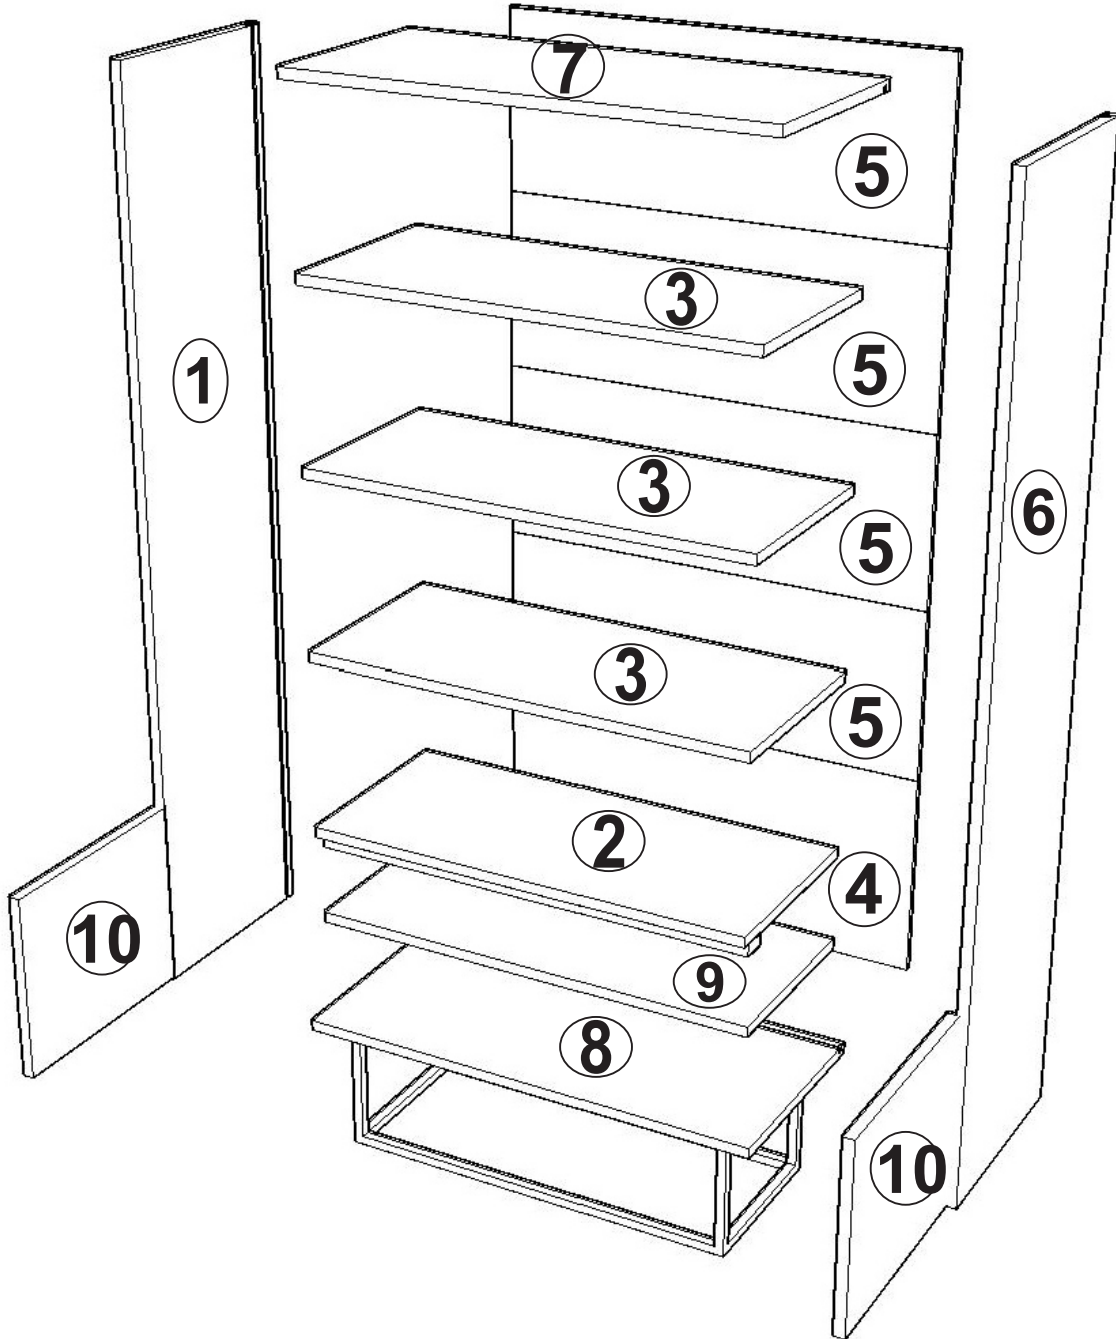

i GP052-0019,1

80 x 36 x 182cm

MİNİFİX MİL X 24 (MINIFIX SHAFT)	MİNİFİX GÖVDE X 24 (MINIFIX BODY)	KAVELA X 24 (DOWEL)	DÜBEL X 24 (PEG)
SÜPER DEVE MENTEŞE X 4 (CAMEL HINGE)	AYAK KEÇESİ x 4 (FOOT SEAL)	SETSKUR VİDA x 8 (SETSKUR SCREW)	PULLU VİDA x 8 (SCREW)
3.5x18 SUNTA VİDASI x 32 (3,5X18 SCREW)	ARKALIK KÖŞE x 10 (CORNER WEDGE)	3 LÜK ALYAN ANAHTAR x 1 (ALYAN KEY)	RAF PİMİ x 4 (PİLASTİC PIN)

x8

7

3,5 X 18 SUNTA VİDASI
(3,5 X 18 SCREW)

x6

x4

AYAK KEÇESİ
(FOOT SEAL)

9

3.5X18 SUNTA VİDASI
(3.5X18 SCREW)

x10

ARKALIK KÖŞE X 10
(CORNER WEDGE)

PULLU VİDA
(SCREW)

x8

10

SÜPER DEVE MENTEŞE X 4
(CAMEL HINGE)

3.5X18 SUNTA VİDASI
(3.5X18 SCREW)

x8