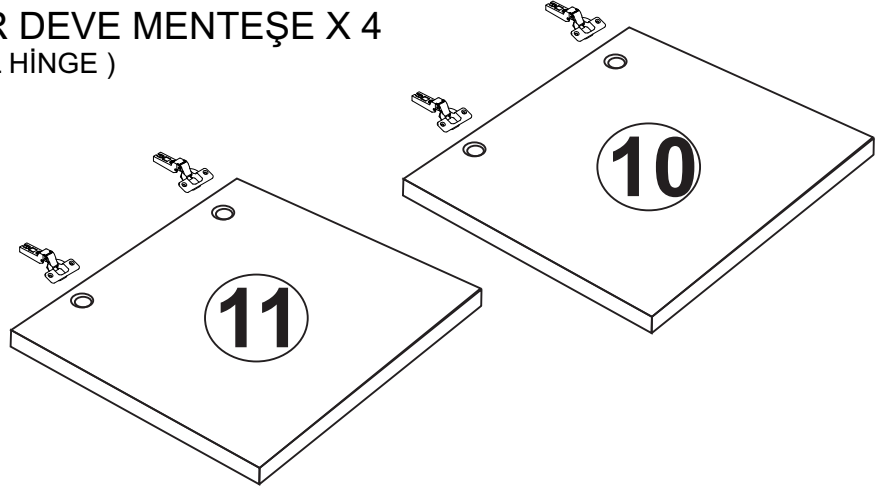

x8

7

3,5 X 18 SUNTA VİDASI
(3,5 X 18 SCREW)

x6

x4

AYAK KEÇESİ
(FOOT SEAL)

9

3.5X18 SUNTA VİDASI
(3.5X18 SCREW)

x10

ARKALIK KÖŞE X 10
(CORNER WEDGE)

PULLU VİDA
(SCREW)

x8

10

SÜPER DEVE MENTEŞE X 4
(CAMEL HINGE)

3.5X18 SUNTA VİDASI
(3.5X18 SCREW)

x8