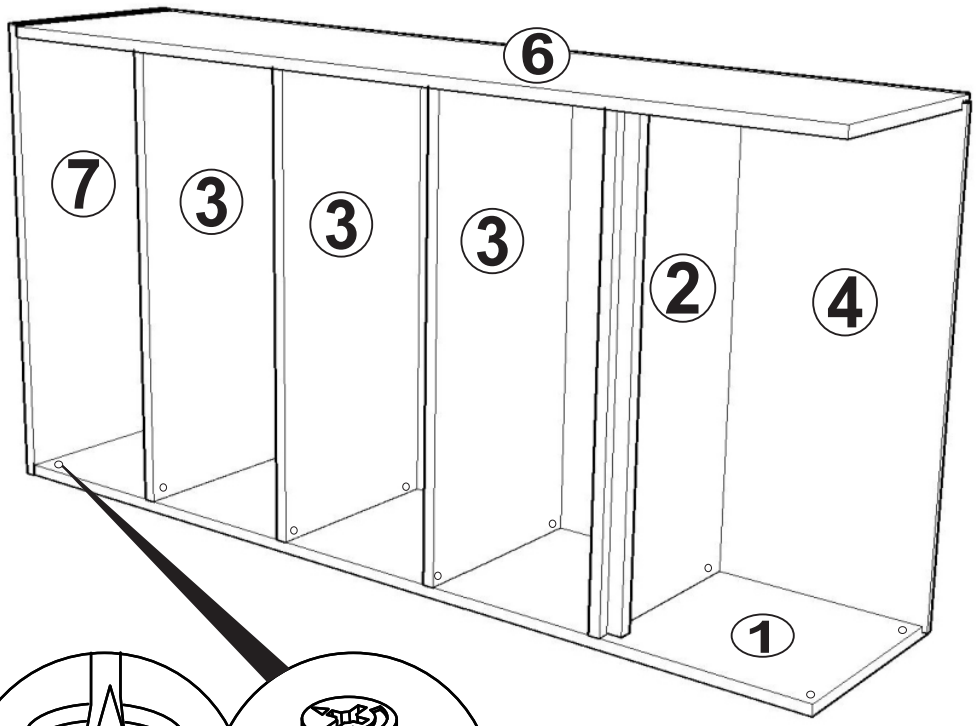

i GP052-0019,1

80 x 36 x 182cm

MİNİFİX MİL X 24 (MINIFIX SHAFT)	MİNİFİX GÖVDE X 24 (MINIFIX BODY)	KAVELA X 24 (DOWEL)	DÜBEL X 24 (PEG)
SÜPER DEVE MENTEŞE X 4 (CAMEL HINGE)	AYAK KEÇESİ x 4 (FOOT SEAL)	SETSKUR VİDA x 8 (SETSKUR SCREW)	PULLU VİDA x 8 (SCREW)
3.5x18 SUNTA VİDASI x 32 (3,5X18 SCREW)	ARKALIK KÖŞE x 10 (CORNER WEDGE)	3 LÜK ALYAN ANAHTAR x 1 (ALYAN KEY)	RAF PİMİ x 4 (PİLASTİC PIN)

x8

7

3,5 X 18 SUNTA VİDASI
(3,5 X 18 SCREW)

x6

x4

AYAK KEÇESİ
(FOOT SEAL)

9

3.5X18 SUNTA VİDASI
(3.5X18 SCREW)

x10

ARKALIK KÖŞE X 10
(CORNER WEDGE)

PULLU VİDA
(SCREW)

x8

10

SÜPER DEVE MENTEŞE X 4
(CAMEL HINGE)

3.5X18 SUNTA VİDASI
(3.5X18 SCREW)

x8