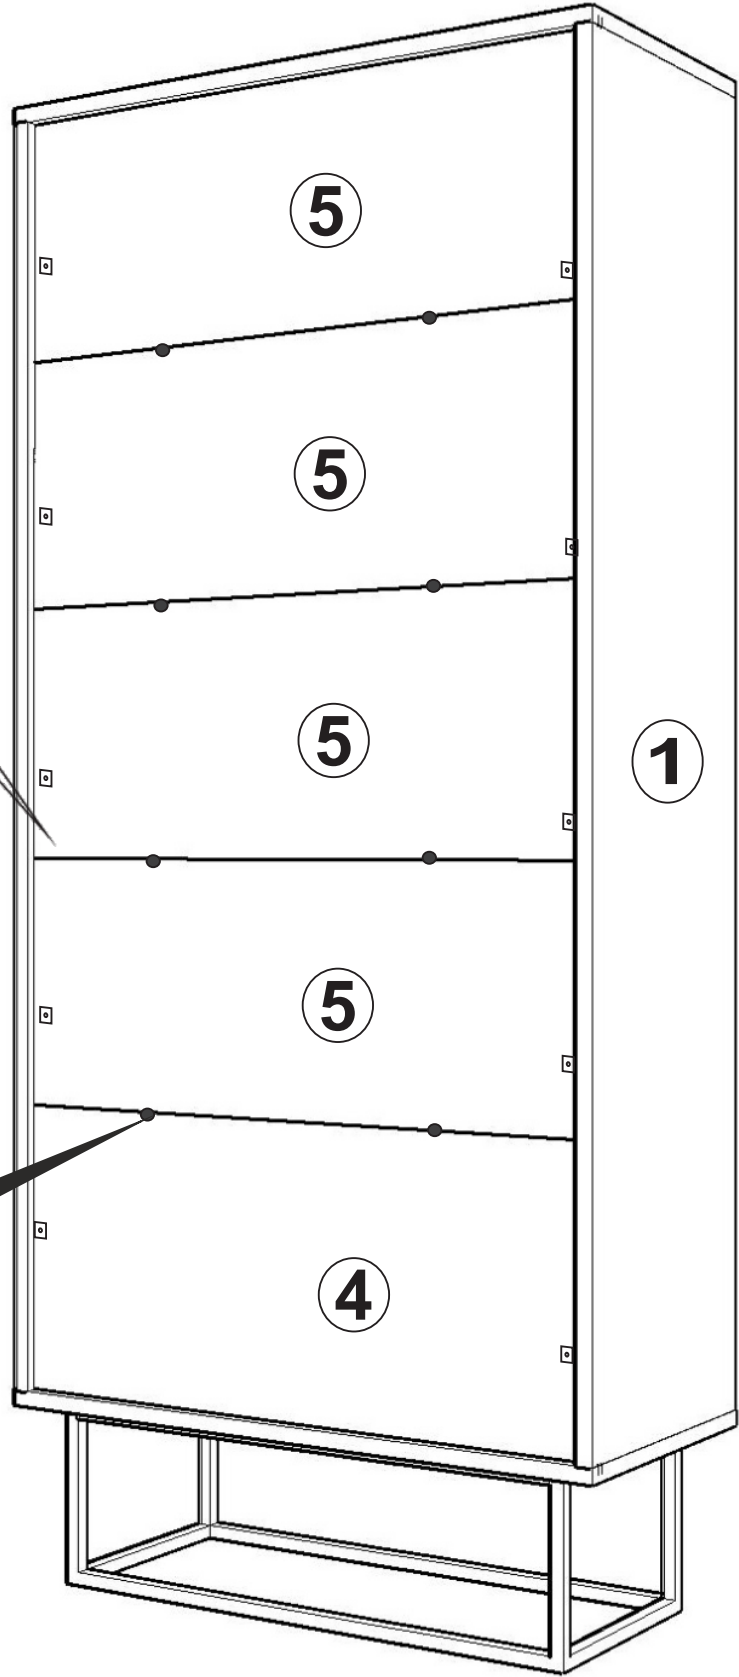

i GP052-0019,1

80 x 36 x 182cm

MİNİFİX MİL X 24 (MINIFIX SHAFT)	MİNİFİX GÖVDE X 24 (MINIFIX BODY)	KAVELA X 24 (DOWEL)	DÜBEL X 24 (PEG)
SÜPER DEVE MENTEŞE X 4 (CAMEL HINGE)	AYAK KEÇESİ x 4 (FOOT SEAL)	SETSKUR VİDA x 8 (SETSKUR SCREW)	PULLU VİDA x 8 (SCREW)
3.5x18 SUNTA VİDASI x 32 (3,5X18 SCREW)	ARKALIK KÖŞE x 10 (CORNER WEDGE)	3 LÜK ALYAN ANAHTAR x 1 (ALYAN KEY)	RAF PİMİ x 4 (PİLASTİC PIN)

x8

7

3,5 X 18 SUNTA VİDASI
(3,5 X 18 SCREW)

x6

x4

AYAK KEÇESİ
(FOOT SEAL)

9

3.5X18 SUNTA VİDASI
(3.5X18 SCREW)

x10

ARKALIK KÖŞE X 10
(CORNER WEDGE)

PULLU VİDA
(SCREW)

x8

10

SÜPER DEVE MENTEŞE X 4
(CAMEL HINGE)

3.5X18 SUNTA VİDASI
(3.5X18 SCREW)

x8