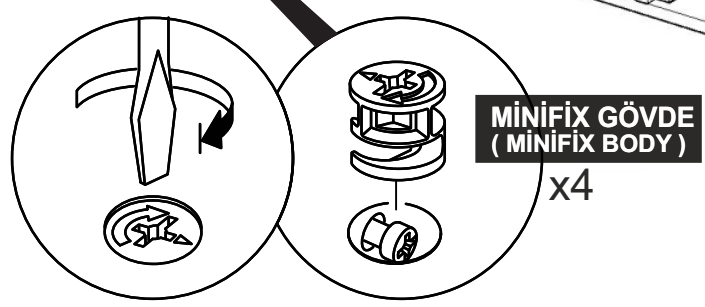

i GP052-0019,1

80 x 36 x 182cm

MİNİFİX MİL X 24 (MINIFIX SHAFT)	MİNİFİX GÖVDE X 24 (MINIFIX BODY)	KAVELA X 24 (DOWEL)	DÜBEL X 24 (PEG)
SÜPER DEVE MENTEŞE X 4 (CAMEL HINGE)	AYAK KEÇESİ x 4 (FOOT SEAL)	SETSKUR VİDA x 8 (SETSKUR SCREW)	PULLU VİDA x 8 (SCREW)
3.5x18 SUNTA VİDASI x 32 (3,5X18 SCREW)	ARKALIK KÖŞE x 10 (CORNER WEDGE)	3 LÜK ALYAN ANAHTAR x 1 (ALYAN KEY)	RAF PİMİ x 4 (PİLASTİC PIN)

4

MINIFIX GÖVDE
(MINIFIX BODY)

x8

DÜBEL
(PEG)

x8

MINIFIX MİLİ
(MINIFIX SHAFT)

x8

KAVELA
(DOWEL)

x8

7

3,5 X 18 SUNTA VİDASI
(3,5 X 18 SCREW)

x6

x4

AYAK KEÇESİ
(FOOT SEAL)

9

3.5X18 SUNTA VİDASI
(3.5X18 SCREW)

x10

ARKALIK KÖŞE X 10
(CORNER WEDGE)

PULLU VİDA
(SCREW)

x8

10

SÜPER DEVE MENTEŞE X 4
(CAMEL HINGE)

3.5X18 SUNTA VİDASI
(3.5X18 SCREW)

x8