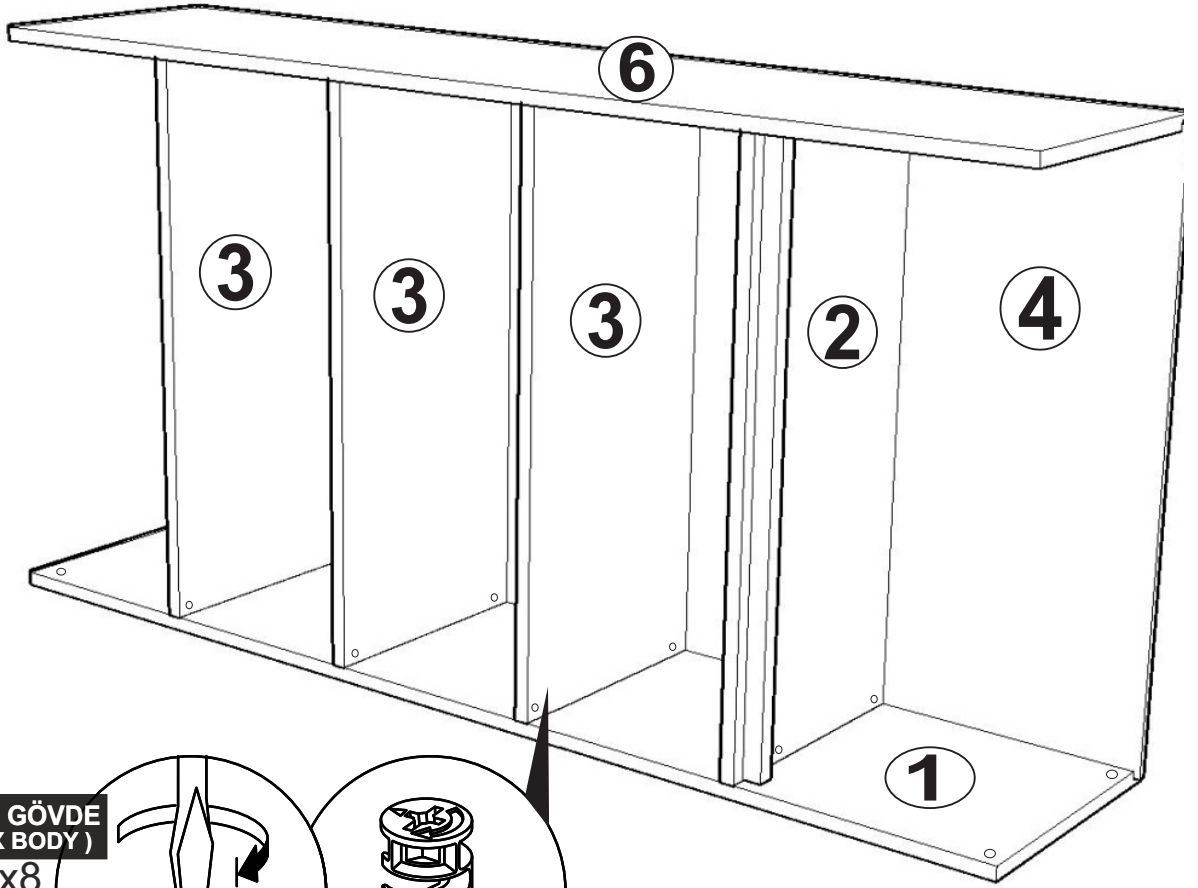

MINIFIX GÖVDE
(MINIFIX BODY)

x8

DÜBEL
(PEG)

x8

MINIFIX MİLİ
(MINIFIX SHAFT)

x8

KAVELA
(DOWEL)

x8

7