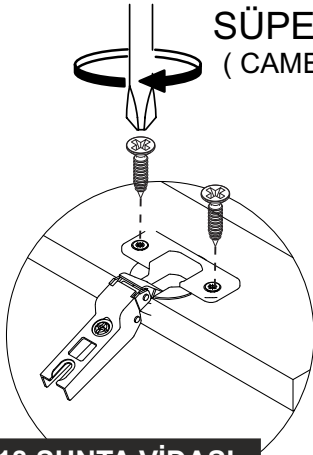

x8

7

3,5 X 18 SUNTA VİDASI
(3,5 X 18 SCREW)

x6

x4

AYAK KEÇESİ
(FOOT SEAL)

9

3.5X18 SUNTA VİDASI
(3.5X18 SCREW)

x10

ARKALIK KÖŞE X 10
(CORNER WEDGE)

PULLU VİDA
(SCREW)

x8

10

SÜPER DEVE MENTEŞE X 4
(CAMEL HINGE)

3.5X18 SUNTA VİDASI
(3.5X18 SCREW)

x8