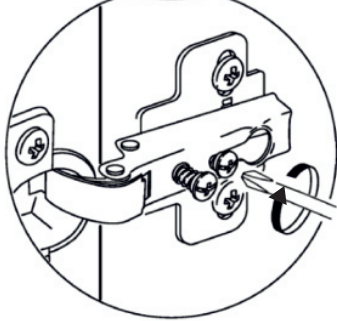

x8

7

3,5 X 18 SUNTA VİDASI
(3,5 X 18 SCREW)

x6

x4

AYAK KEÇESİ
(FOOT SEAL)

9

3.5X18 SUNTA VİDASI
(3.5X18 SCREW)

x10

ARKALIK KÖŞE X 10
(CORNER WEDGE)

PULLU VİDA
(SCREW)

x8

10

SÜPER DEVE MENTEŞE X 4
(CAMEL HINGE)

3.5X18 SUNTA VİDASI
(3.5X18 SCREW)

x8