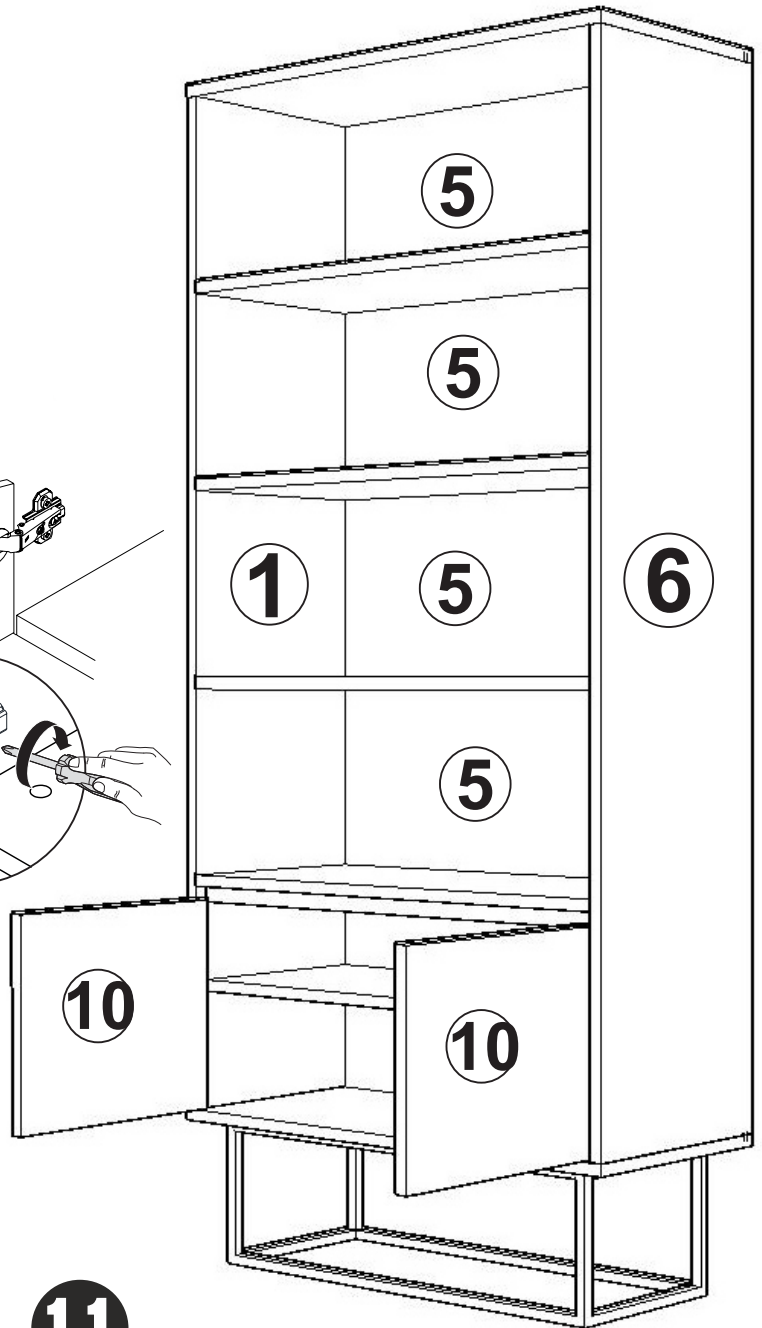

x10

ARKALIK KÖŞE X 10
(CORNER WEDGE)

PULLU VİDA
(SCREW)

x8

10

SÜPER DEVE MENTEŞE X 4
(CAMEL HINGE)

3.5X18 SUNTA VİDASI
(3.5X18 SCREW)

x8