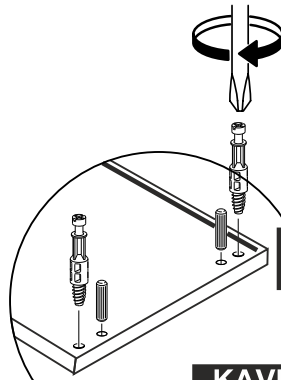

i GP052-0019,1

80 x 36 x 182cm

MİNİFİX MİL X 24 (MINIFIX SHAFT)	MİNİFİX GÖVDE X 24 (MINIFIX BODY)	KAVELA X 24 (DOWEL)	DÜBEL X 24 (PEG)
SÜPER DEVE MENTEŞE X 4 (CAMEL HINGE)	AYAK KEÇESİ x 4 (FOOT SEAL)	SETSKUR VİDA x 8 (SETSKUR SCREW)	PULLU VİDA x 8 (SCREW)
3.5x18 SUNTA VİDASI x 32 (3,5X18 SCREW)	ARKALIK KÖŞE x 10 (CORNER WEDGE)	3 LÜK ALYAN ANAHTAR x 1 (ALYAN KEY)	RAF PİMİ x 4 (PİLASTİC PIN)

4

MINIFIX GÖVDE
(MINIFIX BODY)

x8

DÜBEL
(PEG)

x8

MINIFIX MİLİ
(MINIFIX SHAFT)

x8

KAVELA
(DOWEL)

x8

7

3,5 X 18 SUNTA VİDASI
(3,5 X 18 SCREW)

x6

x4

AYAK KEÇESİ
(FOOT SEAL)

9

3.5X18 SUNTA VİDASI
(3.5X18 SCREW)

x10

ARKALIK KÖŞE X 10
(CORNER WEDGE)

PULLU VİDA
(SCREW)

x8

10

SÜPER DEVE MENTEŞE X 4
(CAMEL HINGE)

3.5X18 SUNTA VİDASI
(3.5X18 SCREW)

x8