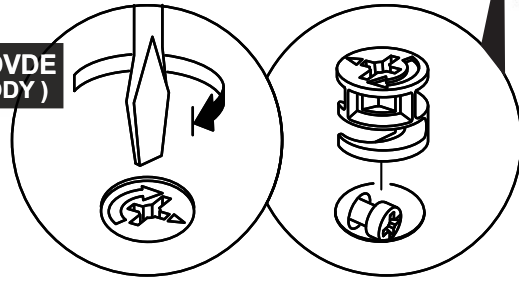

i GP052-0019,1

80 x 36 x 182cm

MİNİFİX MİL X 24 (MINIFIX SHAFT)	MİNİFİX GÖVDE X 24 (MINIFIX BODY)	KAVELA X 24 (DOWEL)	DÜBEL X 24 (PEG)
SÜPER DEVE MENTEŞE X 4 (CAMEL HINGE)	AYAK KEÇESİ x 4 (FOOT SEAL)	SETSKUR VİDA x 8 (SETSKUR SCREW)	PULLU VİDA x 8 (SCREW)
3.5x18 SUNTA VİDASI x 32 (3,5X18 SCREW)	ARKALIK KÖŞE x 10 (CORNER WEDGE)	3 LÜK ALYAN ANAHTAR x 1 (ALYAN KEY)	RAF PİMİ x 4 (PİLASTİC PIN)

4

MINIFIX GÖVDE
(MINIFIX BODY)

x8

DÜBEL
(PEG)

x8

MINIFIX MİLİ
(MINIFIX SHAFT)

x8

KAVELA
(DOWEL)

x8

7

3,5 X 18 SUNTA VİDASI
(3,5 X 18 SCREW)

x6

x4

AYAK KEÇESİ
(FOOT SEAL)

9

3.5X18 SUNTA VİDASI
(3.5X18 SCREW)

x10

ARKALIK KÖŞE X 10
(CORNER WEDGE)

PULLU VİDA
(SCREW)

x8

10

SÜPER DEVE MENTEŞE X 4
(CAMEL HINGE)

3.5X18 SUNTA VİDASI
(3.5X18 SCREW)

x8