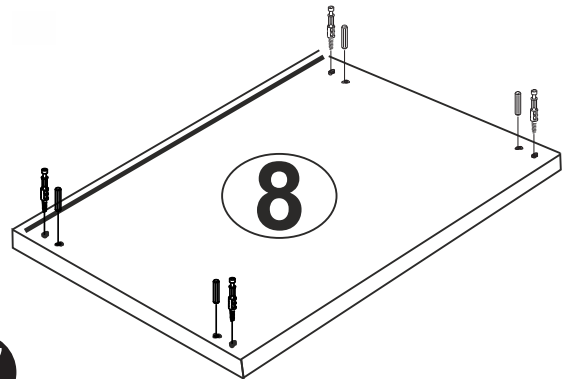

i GP052-0019,1

80 x 36 x 182cm

MİNİFİX MİL X 24 (MINIFIX SHAFT)	MİNİFİX GÖVDE X 24 (MINIFIX BODY)	KAVELA X 24 (DOWEL)	DÜBEL X 24 (PEG)
SÜPER DEVE MENTEŞE X 4 (CAMEL HINGE)	AYAK KEÇESİ x 4 (FOOT SEAL)	SETSKUR VİDA x 8 (SETSKUR SCREW)	PULLU VİDA x 8 (SCREW)
3.5x18 SUNTA VİDASI x 32 (3,5X18 SCREW)	ARKALIK KÖŞE x 10 (CORNER WEDGE)	3 LÜK ALYAN ANAHTAR x 1 (ALYAN KEY)	RAF PİMİ x 4 (PİLASTİC PIN)

4

MINIFIX GÖVDE
(MINIFIX BODY)

x8

DÜBEL
(PEG)

x8

MINIFIX MİLİ
(MINIFIX SHAFT)

x8

KAVELA
(DOWEL)

x8

7

3,5 X 18 SUNTA VİDASI
(3,5 X 18 SCREW)

x6

x4

AYAK KEÇESİ
(FOOT SEAL)

9

3.5X18 SUNTA VİDASI
(3.5X18 SCREW)

x10

ARKALIK KÖŞE X 10
(CORNER WEDGE)

PULLU VİDA
(SCREW)

x8

10

SÜPER DEVE MENTEŞE X 4
(CAMEL HINGE)

3.5X18 SUNTA VİDASI
(3.5X18 SCREW)

x8