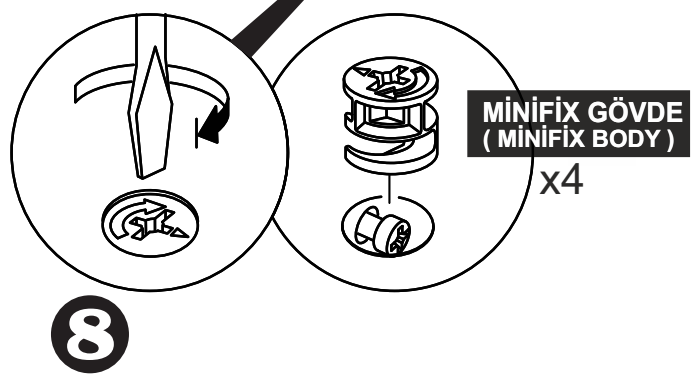

i GP052-0019,1

80 x 36 x 182cm

MİNİFİX MİL X 24 (MINIFIX SHAFT)	MİNİFİX GÖVDE X 24 (MINIFIX BODY)	KAVELA X 24 (DOWEL)	DÜBEL X 24 (PEG)
SÜPER DEVE MENTEŞE X 4 (CAMEL HINGE)	AYAK KEÇESİ x 4 (FOOT SEAL)	SETSKUR VİDA x 8 (SETSKUR SCREW)	PULLU VİDA x 8 (SCREW)
3.5x18 SUNTA VİDASI x 32 (3,5X18 SCREW)	ARKALIK KÖŞE x 10 (CORNER WEDGE)	3 LÜK ALYAN ANAHTAR x 1 (ALYAN KEY)	RAF PİMİ x 4 (PİLASTİC PIN)

4

MINIFIX GÖVDE
(MINIFIX BODY)

x8

DÜBEL
(PEG)

x8

MINIFIX MİLİ
(MINIFIX SHAFT)

x8

KAVELA
(DOWEL)

x8

7

3,5 X 18 SUNTA VİDASI
(3,5 X 18 SCREW)

x6

x4

AYAK KEÇESİ
(FOOT SEAL)

9

3.5X18 SUNTA VİDASI
(3.5X18 SCREW)

x10

ARKALIK KÖŞE X 10
(CORNER WEDGE)

PULLU VİDA
(SCREW)

x8

10

SÜPER DEVE MENTEŞE X 4
(CAMEL HINGE)

3.5X18 SUNTA VİDASI
(3.5X18 SCREW)

x8