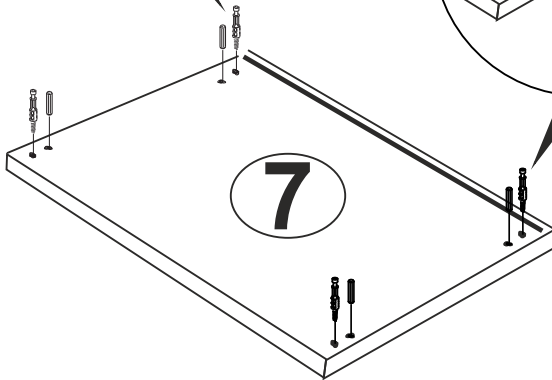

i GP052-0019,1

80 x 36 x 182cm

MİNİFİX MİL X 24 (MINIFIX SHAFT)	MİNİFİX GÖVDE X 24 (MINIFIX BODY)	KAVELA X 24 (DOWEL)	DÜBEL X 24 (PEG)
SÜPER DEVE MENTEŞE X 4 (CAMEL HINGE)	AYAK KEÇESİ x 4 (FOOT SEAL)	SETSKUR VİDA x 8 (SETSKUR SCREW)	PULLU VİDA x 8 (SCREW)
3.5x18 SUNTA VİDASI x 32 (3,5X18 SCREW)	ARKALIK KÖŞE x 10 (CORNER WEDGE)	3 LÜK ALYAN ANAHTAR x 1 (ALYAN KEY)	RAF PİMİ x 4 (PİLASTİC PIN)

4

MINIFIX GÖVDE
(MINIFIX BODY)

x8

DÜBEL
(PEG)

x8

MINIFIX MİLİ
(MINIFIX SHAFT)

x8

KAVELA
(DOWEL)

x8

7

3,5 X 18 SUNTA VİDASI
(3,5 X 18 SCREW)

x6

x4

AYAK KEÇESİ
(FOOT SEAL)

9

3.5X18 SUNTA VİDASI
(3.5X18 SCREW)

x10

ARKALIK KÖŞE X 10
(CORNER WEDGE)

PULLU VİDA
(SCREW)

x8

10

SÜPER DEVE MENTEŞE X 4
(CAMEL HINGE)

3.5X18 SUNTA VİDASI
(3.5X18 SCREW)

x8