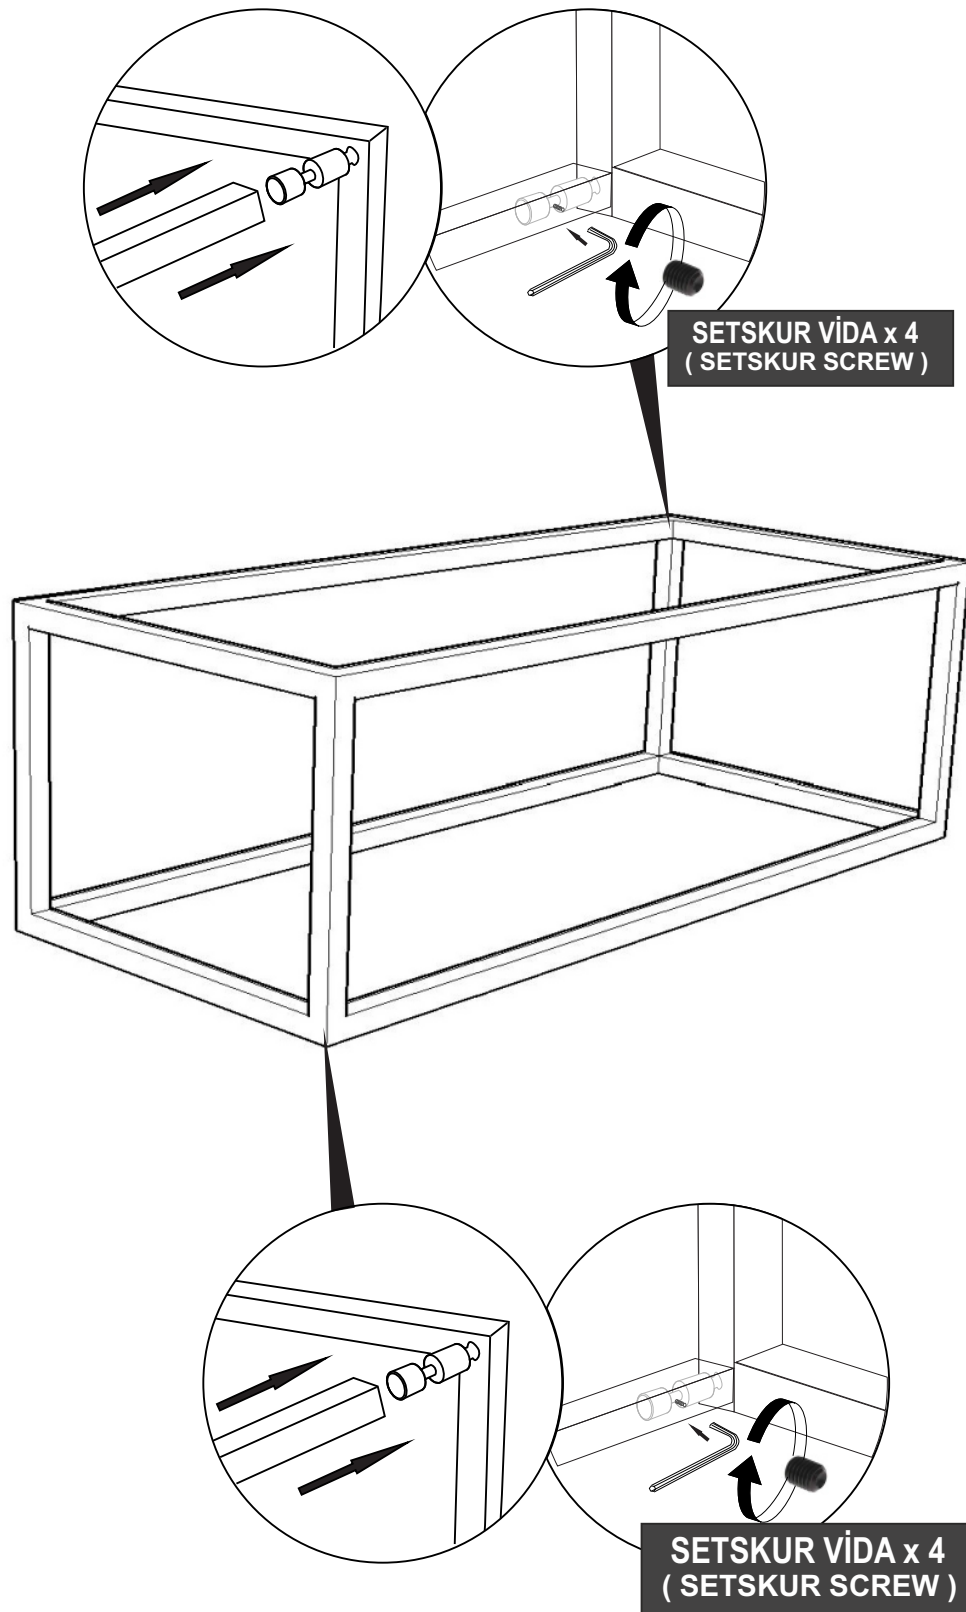

i GP052-0019,1

80 x 36 x 182cm

MİNİFİX MİL X 24 (MINIFIX SHAFT)	MİNİFİX GÖVDE X 24 (MINIFIX BODY)	KAVELA X 24 (DOWEL)	DÜBEL X 24 (PEG)
SÜPER DEVE MENTEŞE X 4 (CAMEL HINGE)	AYAK KEÇESİ x 4 (FOOT SEAL)	SETSKUR VİDA x 8 (SETSKUR SCREW)	PULLU VİDA x 8 (SCREW)
3.5x18 SUNTA VİDASI x 32 (3,5X18 SCREW)	ARKALIK KÖŞE x 10 (CORNER WEDGE)	3 LÜK ALYAN ANAHTAR x 1 (ALYAN KEY)	RAF PİMİ x 4 (PİLASTİC PIN)

4

MINIFIX GÖVDE
(MINIFIX BODY)

x8

DÜBEL
(PEG)

x8

MINIFIX MİLİ
(MINIFIX SHAFT)

x8

KAVELA
(DOWEL)

x8

7

3,5 X 18 SUNTA VİDASI
(3,5 X 18 SCREW)

x6

x4

AYAK KEÇESİ
(FOOT SEAL)

9

3.5X18 SUNTA VİDASI
(3.5X18 SCREW)

x10

ARKALIK KÖŞE X 10
(CORNER WEDGE)

PULLU VİDA
(SCREW)

x8

10

SÜPER DEVE MENTEŞE X 4
(CAMEL HINGE)

3.5X18 SUNTA VİDASI
(3.5X18 SCREW)

x8