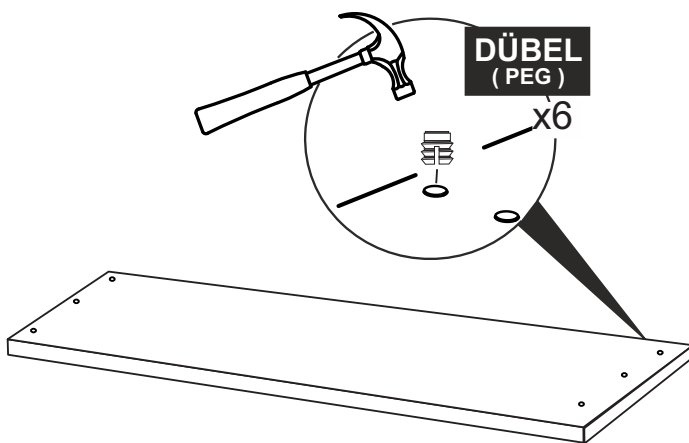

i GP052-0028,1

130 x 35 x 180cm

 <p>SİYAH (BLACK)</p>	 <p>ÇEKTİRME VİDASI x 30 (PULLING SCREW)</p>	 <p>AYAK KEÇESİ X 8 (FOOT SEAL)</p>	 <p>DÜBEL X 30 (PEG)</p>
3,5 X 40 SUNTA VİDASI x 5 (3,5 X 40 SCREW)		AYAK KEÇESİ X 8 (FOOT SEAL)	DÜBEL X 30 (PEG)

5

x6

**ÇEKTİRME VİDASI
(PULLING SCREW)**

x12

**ÇEKTİRME VİDASI
(PULLING SCREW)**

6

x12

**ÇEKTİRME VİDASI
(PULLING SCREW)**

**3,5 X 40 SUNTA VİDASI
(3,5 X 40 SCREW)**

x5

7