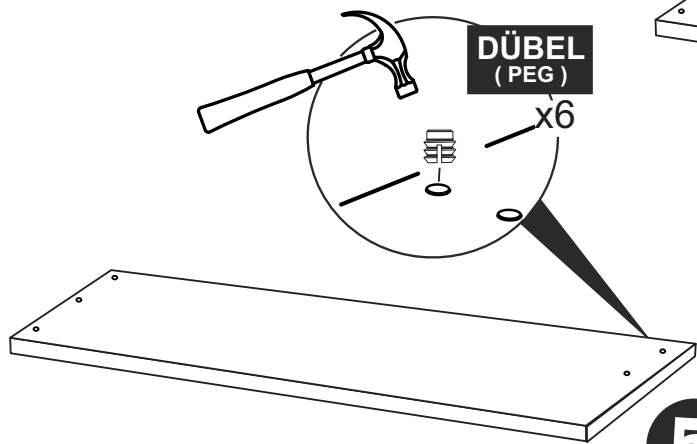

i GP052-0028,1

130 x 35 x 180cm

 <p>SİYAH (BLACK)</p>	 <p>ÇEKTİRME VİDASI x 30 (PULLING SCREW)</p>	 <p>AYAK KEÇESİ X 8 (FOOT SEAL)</p>	 <p>DÜBEL X 30 (PEG)</p>
3,5 X 40 SUNTA VİDASI x 5 (3,5 X 40 SCREW)		AYAK KEÇESİ X 8 (FOOT SEAL)	DÜBEL X 30 (PEG)

5

x6

**ÇEKTİRME VİDASI
(PULLING SCREW)**

x12

**ÇEKTİRME VİDASI
(PULLING SCREW)**

6

x12

**ÇEKTİRME VİDASI
(PULLING SCREW)**

**3,5 X 40 SUNTA VİDASI
(3,5 X 40 SCREW)**

x5

7