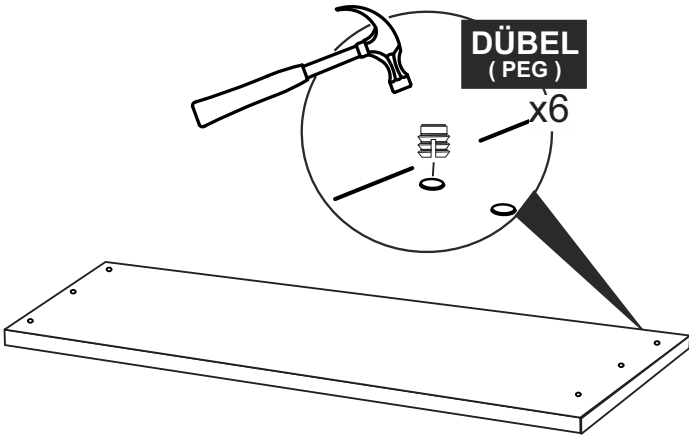

i GP052-0028,1

130 x 35 x 180cm

 <p>SİYAH (BLACK)</p>	 <p>ÇEKTİRME VİDASI x 30 (PULLING SCREW)</p>	 <p>AYAK KEÇESİ X 8 (FOOT SEAL)</p>	 <p>DÜBEL X 30 (PEG)</p>
3,5 X 40 SUNTA VİDASI x 5 (3,5 X 40 SCREW)		AYAK KEÇESİ X 8 (FOOT SEAL)	DÜBEL X 30 (PEG)

5

x6

**ÇEKTİRME VİDASI
(PULLING SCREW)**

x12

**ÇEKTİRME VİDASI
(PULLING SCREW)**

6

x12

**ÇEKTİRME VİDASI
(PULLING SCREW)**

**3,5 X 40 SUNTA VİDASI
(3,5 X 40 SCREW)**

x5

7