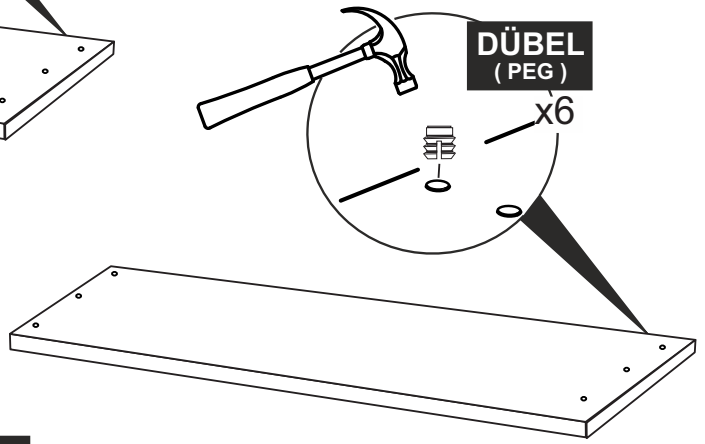

i GP052-0028,1

130 x 35 x 180cm

 <p>SİYAH (BLACK)</p>	 <p>ÇEKTİRME VİDASI x 30 (PULLING SCREW)</p>	 <p>AYAK KEÇESİ X 8 (FOOT SEAL)</p>	 <p>DÜBEL X 30 (PEG)</p>
3,5 X 40 SUNTA VİDASI x 5 (3,5 X 40 SCREW)		AYAK KEÇESİ X 8 (FOOT SEAL)	DÜBEL X 30 (PEG)

5

x6

**ÇEKTİRME VİDASI
(PULLING SCREW)**

x12

**ÇEKTİRME VİDASI
(PULLING SCREW)**

6

x12

**ÇEKTİRME VİDASI
(PULLING SCREW)**

**3,5 X 40 SUNTA VİDASI
(3,5 X 40 SCREW)**

x5

7