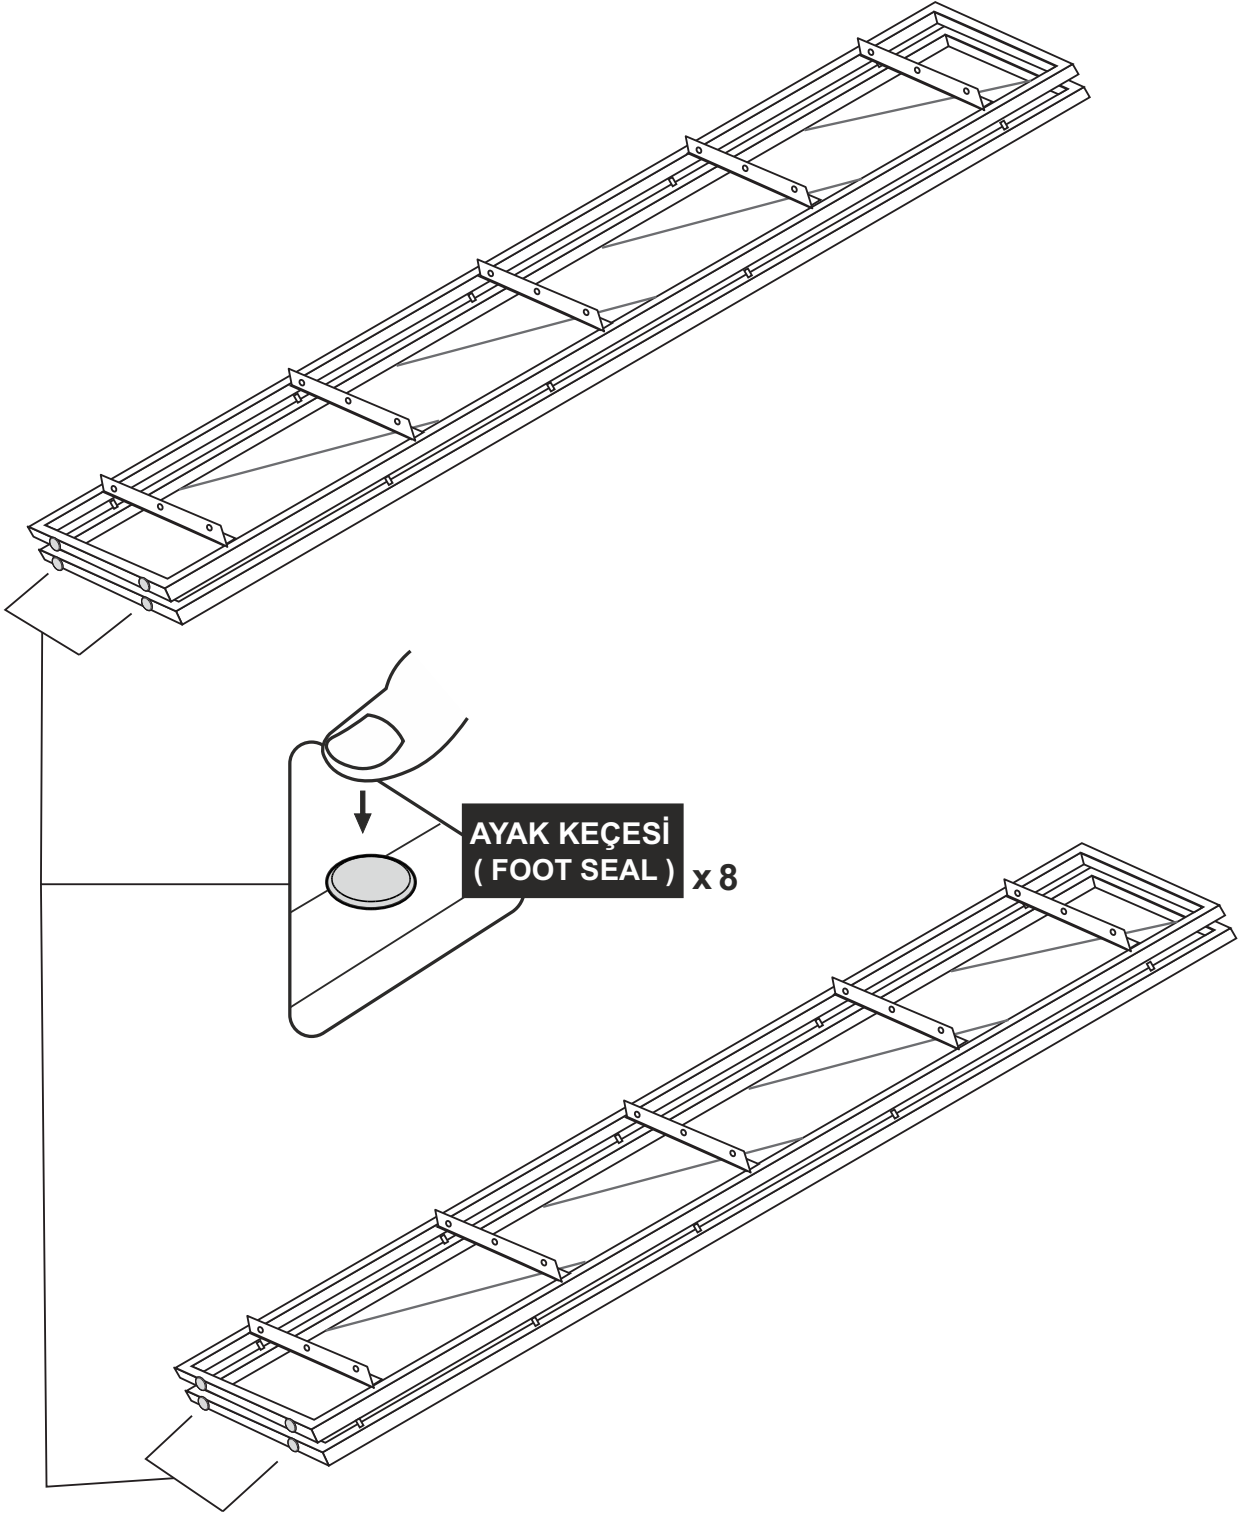

i GP052-0028,1

130 x 35 x 180cm

 <p>SİYAH (BLACK)</p>	 <p>ÇEKTİRME VİDASI x 30 (PULLING SCREW)</p>	 <p>AYAK KEÇESİ X 8 (FOOT SEAL)</p>	 <p>DÜBEL X 30 (PEG)</p>
3,5 X 40 SUNTA VİDASI x 5 (3,5 X 40 SCREW)		AYAK KEÇESİ X 8 (FOOT SEAL)	DÜBEL X 30 (PEG)

5

x6

**ÇEKTİRME VİDASI
(PULLING SCREW)**

x12

**ÇEKTİRME VİDASI
(PULLING SCREW)**

6

x12

**ÇEKTİRME VİDASI
(PULLING SCREW)**

**3,5 X 40 SUNTA VİDASI
(3,5 X 40 SCREW)**

x5

7