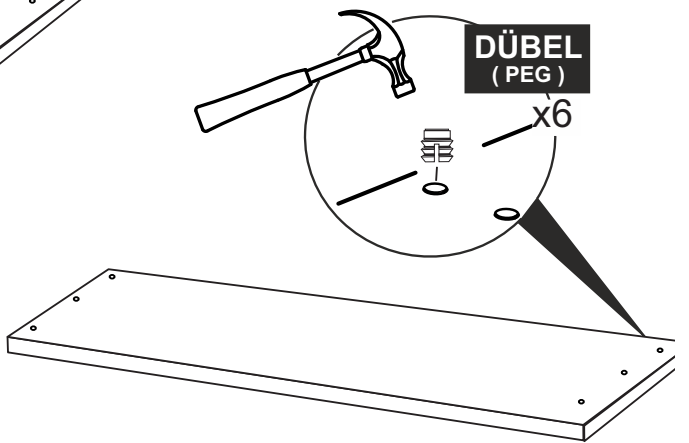

i GP052-0028,1

130 x 35 x 180cm

 <p>SİYAH (BLACK)</p>	 <p>ÇEKTİRME VİDASI x 30 (PULLING SCREW)</p>	 <p>AYAK KEÇESİ X 8 (FOOT SEAL)</p>	 <p>DÜBEL X 30 (PEG)</p>
3,5 X 40 SUNTA VİDASI x 5 (3,5 X 40 SCREW)		AYAK KEÇESİ X 8 (FOOT SEAL)	DÜBEL X 30 (PEG)

5

x6

**ÇEKTİRME VİDASI
(PULLING SCREW)**

x12

**ÇEKTİRME VİDASI
(PULLING SCREW)**

6

x12

**ÇEKTİRME VİDASI
(PULLING SCREW)**

**3,5 X 40 SUNTA VİDASI
(3,5 X 40 SCREW)**

x5

7