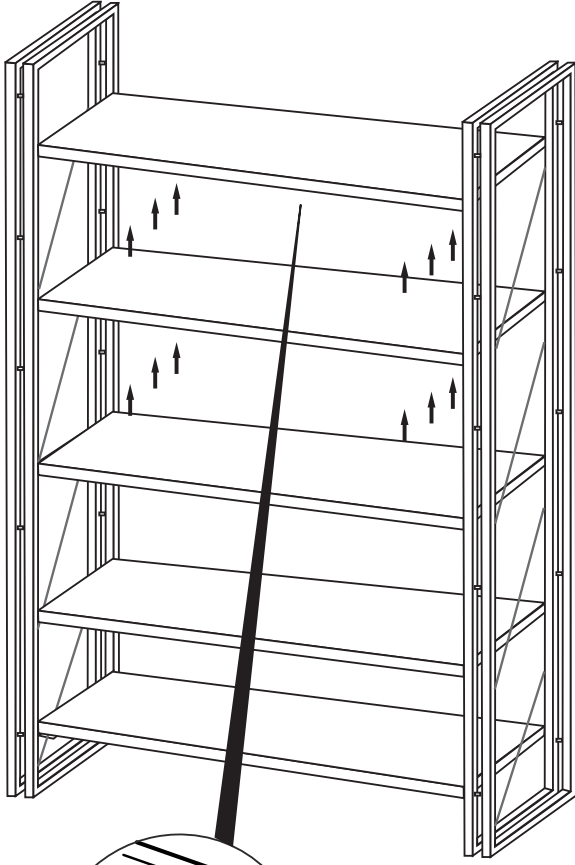

i GP052-0028,1

130 x 35 x 180cm

 <p>SİYAH (BLACK)</p>	 <p>ÇEKTİRME VİDASI x 30 (PULLING SCREW)</p>	 <p>AYAK KEÇESİ X 8 (FOOT SEAL)</p>	 <p>DÜBEL X 30 (PEG)</p>
3,5 X 40 SUNTA VİDASI x 5 (3,5 X 40 SCREW)		AYAK KEÇESİ X 8 (FOOT SEAL)	DÜBEL X 30 (PEG)

5

x6

**ÇEKTİRME VİDASI
(PULLING SCREW)**

x12

**ÇEKTİRME VİDASI
(PULLING SCREW)**

6

x12

**ÇEKTİRME VİDASI
(PULLING SCREW)**

**3,5 X 40 SUNTA VİDASI
(3,5 X 40 SCREW)**

x5

7