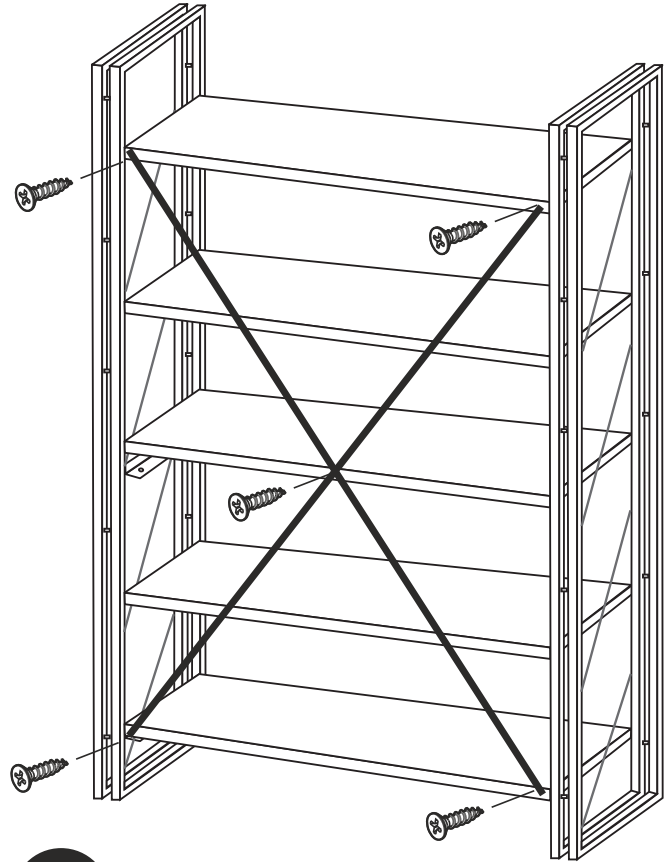

i GP052-0028,1

130 x 35 x 180cm

 <p>SİYAH (BLACK)</p>	 <p>ÇEKTİRME VİDASI x 30 (PULLING SCREW)</p>	 <p>AYAK KEÇESİ X 8 (FOOT SEAL)</p>	 <p>DÜBEL X 30 (PEG)</p>
3,5 X 40 SUNTA VİDASI x 5 (3,5 X 40 SCREW)		AYAK KEÇESİ X 8 (FOOT SEAL)	DÜBEL X 30 (PEG)

5

x6

**ÇEKTİRME VİDASI
(PULLING SCREW)**

x12

**ÇEKTİRME VİDASI
(PULLING SCREW)**

6

x12

**ÇEKTİRME VİDASI
(PULLING SCREW)**

**3,5 X 40 SUNTA VİDASI
(3,5 X 40 SCREW)**

x5

7