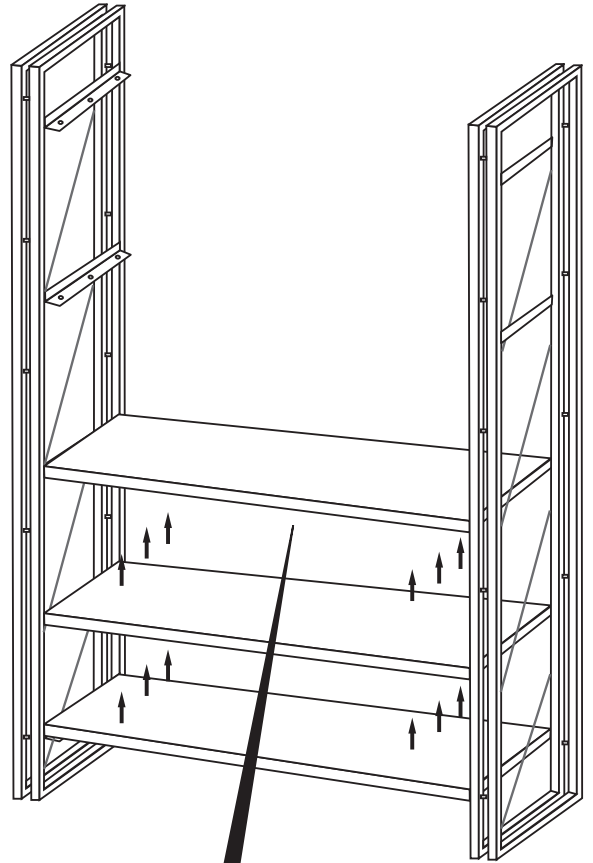

i GP052-0028,1

130 x 35 x 180cm

 <p>SİYAH (BLACK)</p>	 <p>ÇEKTİRME VİDASI x 30 (PULLING SCREW)</p>	 <p>AYAK KEÇESİ X 8 (FOOT SEAL)</p>	 <p>DÜBEL X 30 (PEG)</p>
3,5 X 40 SUNTA VİDASI x 5 (3,5 X 40 SCREW)		AYAK KEÇESİ X 8 (FOOT SEAL)	DÜBEL X 30 (PEG)

5

x6

**ÇEKTİRME VİDASI
(PULLING SCREW)**

x12

**ÇEKTİRME VİDASI
(PULLING SCREW)**

6

x12

**ÇEKTİRME VİDASI
(PULLING SCREW)**

**3,5 X 40 SUNTA VİDASI
(3,5 X 40 SCREW)**

x5

7