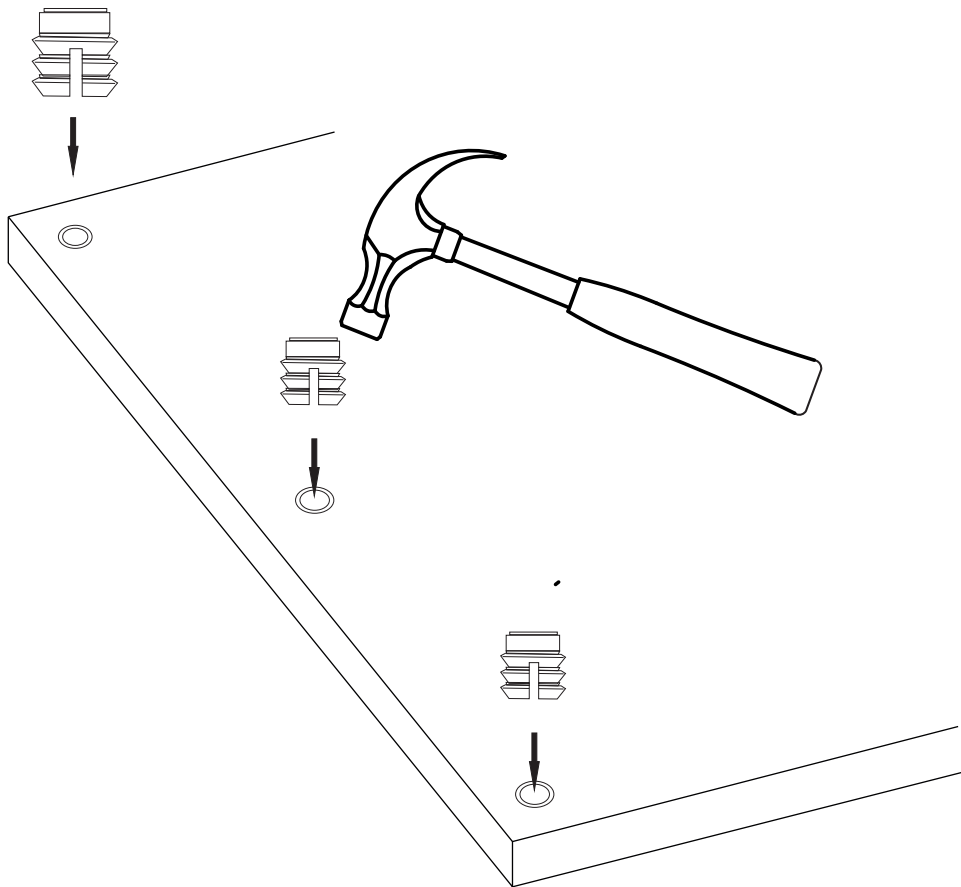

i GP052-0029,1

110 x 70 x 40cm

			
4x18 SUNTA VİDASI x 1 (4x18 SCREW)	ÇEKTİRME VİDASI x 12 (PULLİNG SCREW)	AYAK KEÇESİ x 8 (FOOT SEAL)	DÜBEL X 12 (PEG)

2