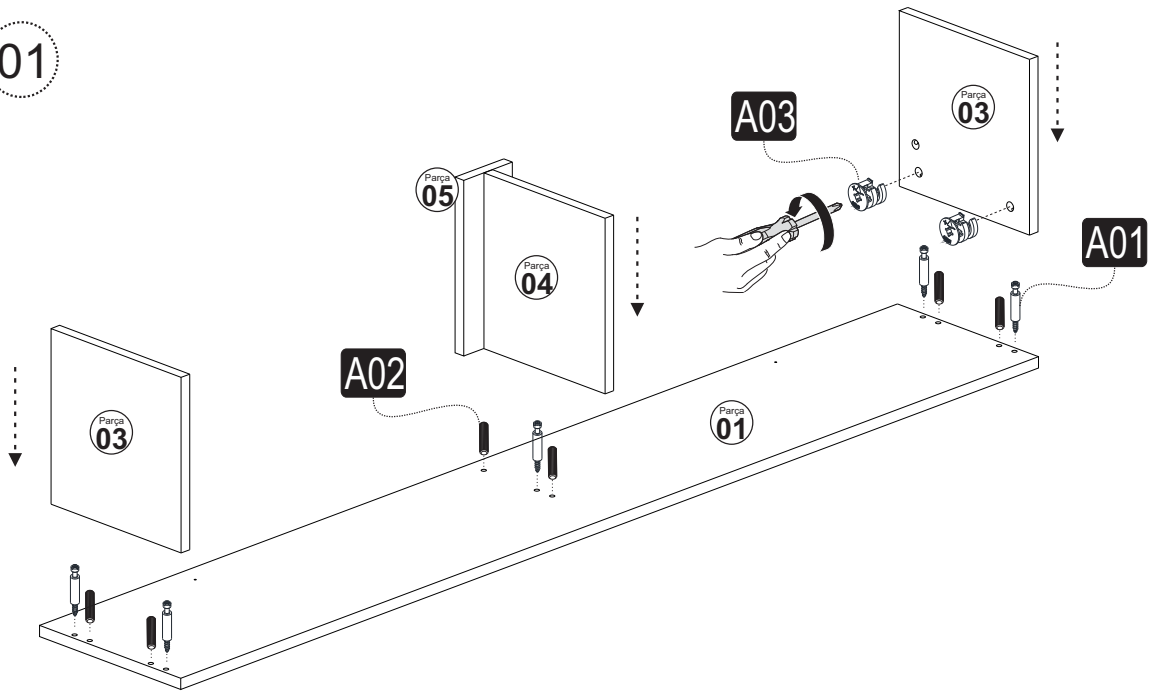

**i** GP052-0117,1

180 x 30 x 50cm

<b>A01</b> Minifix Mil  <b>10x</b>	<b>A02</b> Kavela  <b>11x</b>	<b>A03</b> Minifix Gvde k18  <b>10x</b>	<b>A04</b> 4x50 Vida  <b>8x</b>
<b>A05</b> 3x18 Vida  <b>23x</b>	<b>A06</b> Arkalık ivisi  <b>20x</b>	<b>A07</b> Dz Mentee  <b>4x</b>	<b>A08</b> Byk Tapa  <b>10x</b>

01

02

03

04

05