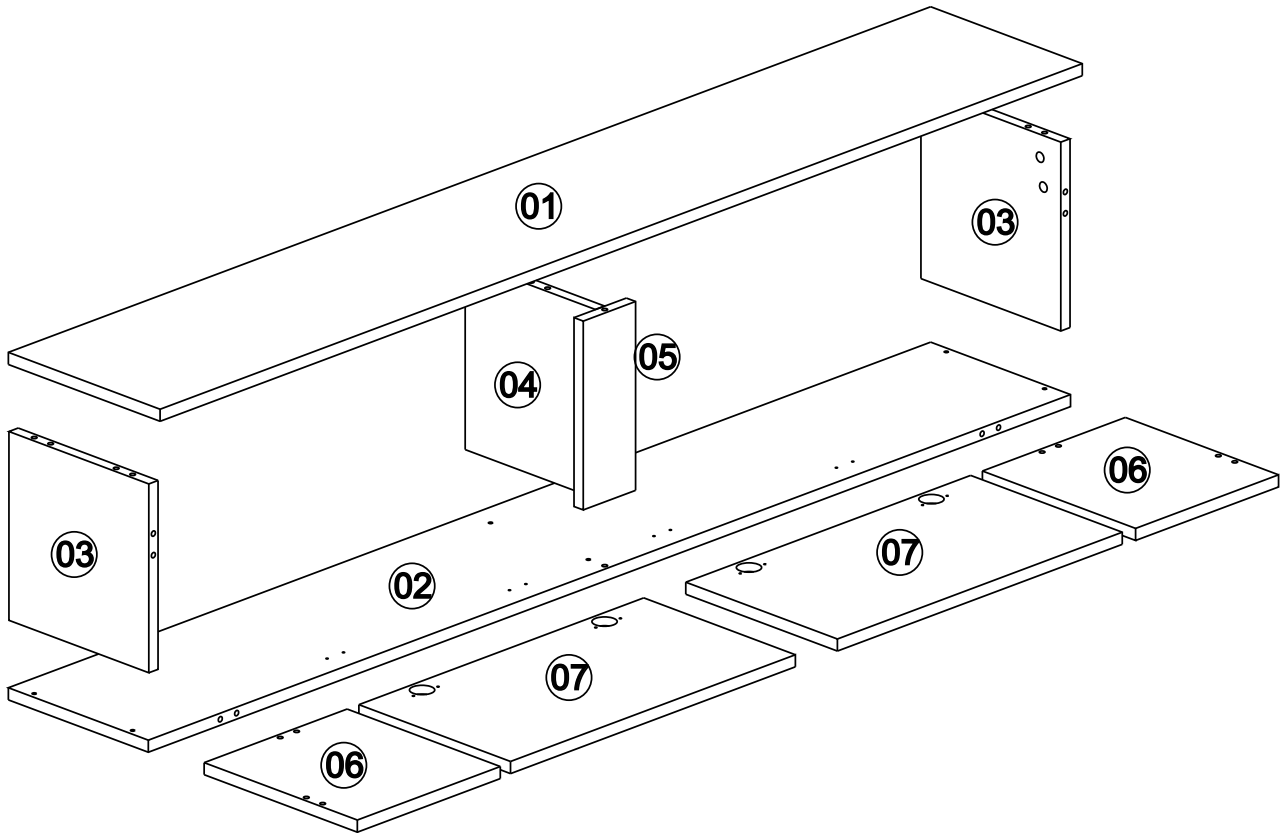

**i** GP052-0117,1

180 x 30 x 50cm

<b>A01</b> Minifix Mil  <b>10x</b>	<b>A02</b> Kavela  <b>11x</b>	<b>A03</b> Minifix Gvde k18  <b>10x</b>	<b>A04</b> 4x50 Vida  <b>8x</b>
<b>A05</b> 3x18 Vida  <b>23x</b>	<b>A06</b> Arkalık ivisi  <b>20x</b>	<b>A07</b> Dz Mentee  <b>4x</b>	<b>A08</b> Byk Tapa  <b>10x</b>

01

02

03

04

05