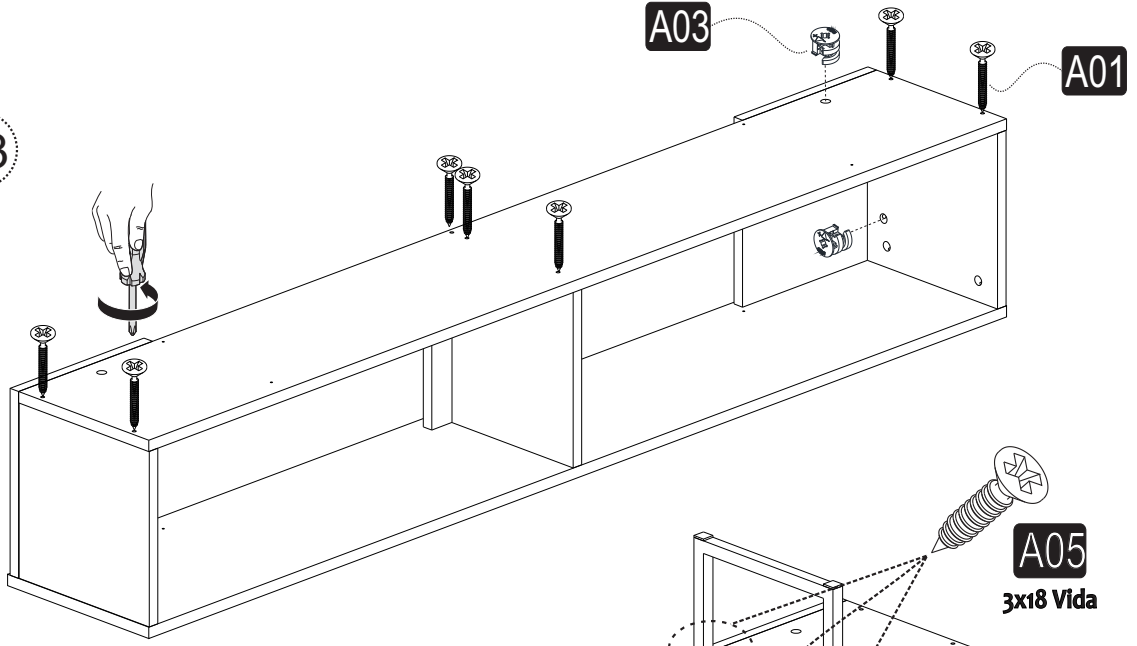

**i** GP052-0117,1

180 x 30 x 50cm

<b>A01</b> Minifix Mil  <b>10x</b>	<b>A02</b> Kavela  <b>11x</b>	<b>A03</b> Minifix Gvde k18  <b>10x</b>	<b>A04</b> 4x50 Vida  <b>8x</b>
<b>A05</b> 3x18 Vida  <b>23x</b>	<b>A06</b> Arkalık ivisi  <b>20x</b>	<b>A07</b> Dz Mentee  <b>4x</b>	<b>A08</b> Byk Tapa  <b>10x</b>

01

02

03

04

05