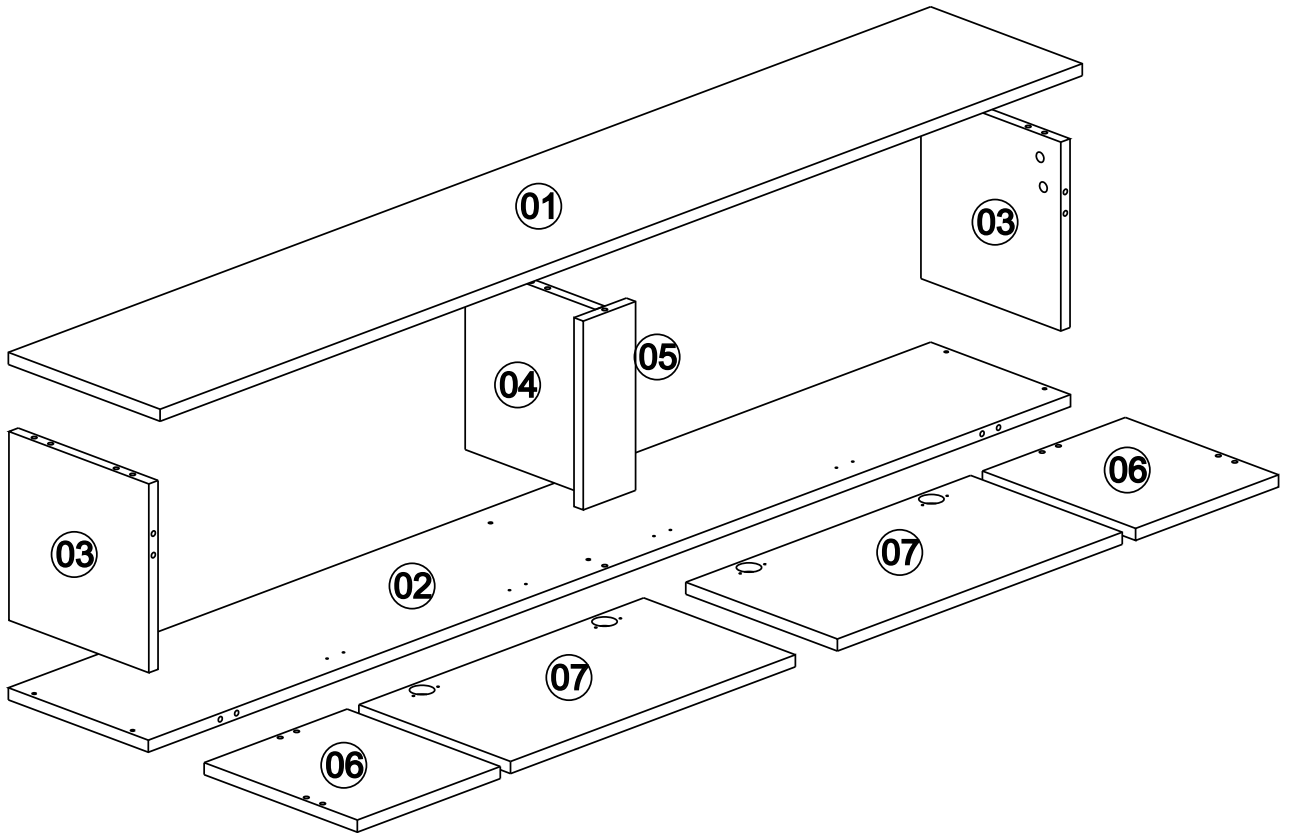

i GP052-0117,2

180 x 30 x 50cm

A01 Minifix Mil  10x	A02 Kavela  11x	A03 Minifix Gvde k18  10x	A04 4x50 Vida  8x
A05 3x18 Vida  23x	A06 Arkalık ivisi  20x	A07 Dz Mentee  4x	A08 Byk Tapa  10x

01

02

03

04