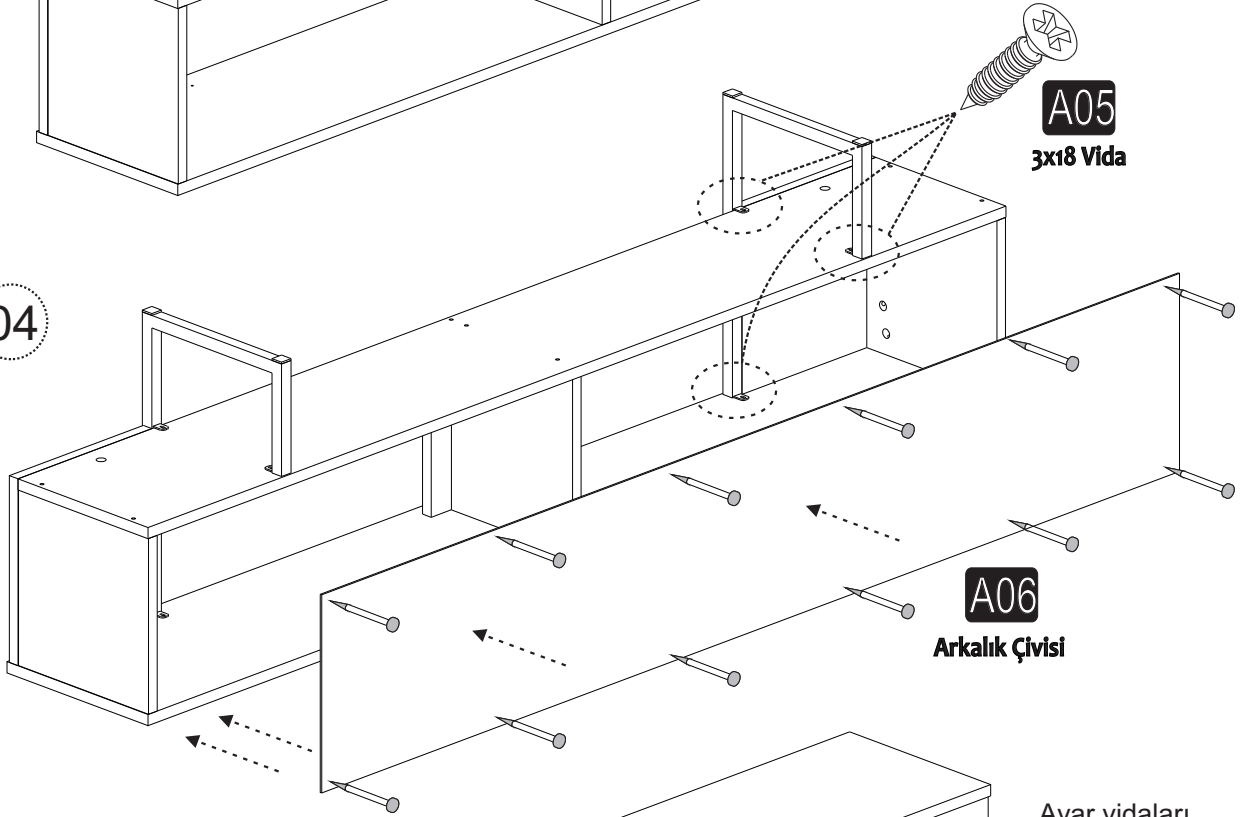

i GP052-0117,2

180 x 30 x 50cm

A01 Minifix Mil  10x	A02 Kavela  11x	A03 Minifix Gvde k18  10x	A04 4x50 Vida  8x
A05 3x18 Vida  23x	A06 Arkalık ivisi  20x	A07 Dz Mentee  4x	A08 Byk Tapa  10x

01

02

03

04