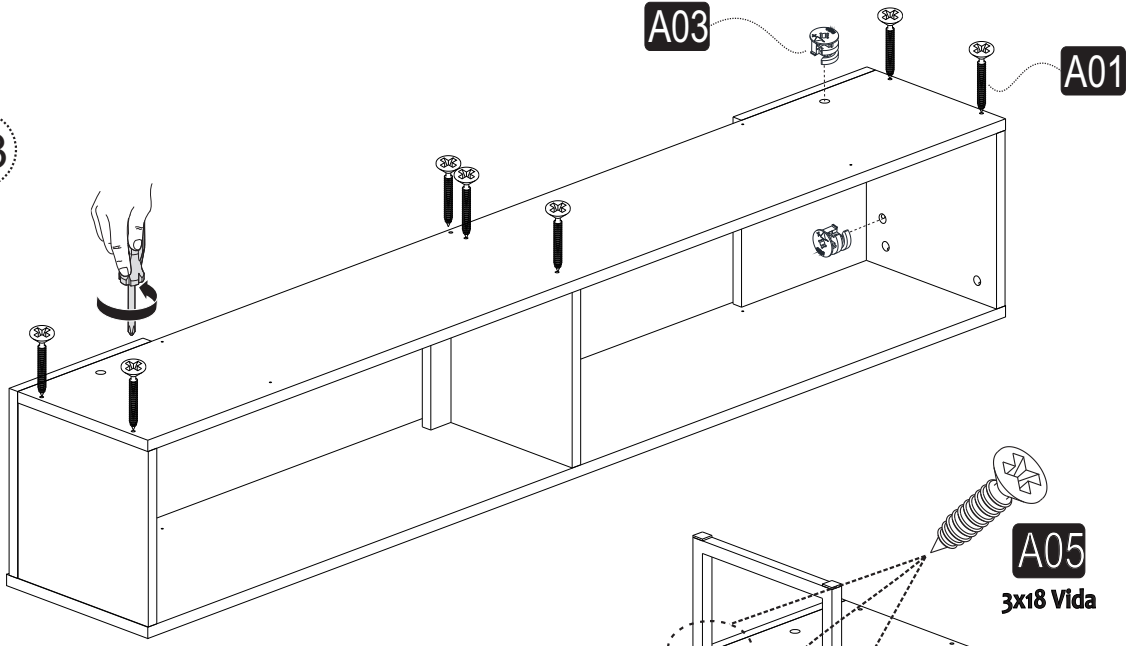

i GP052-0117,2

180 x 30 x 50cm

A01 Minifix Mil  10x	A02 Kavela  11x	A03 Minifix Gvde k18  10x	A04 4x50 Vida  8x
A05 3x18 Vida  23x	A06 Arkalık ivisi  20x	A07 Dz Mentee  4x	A08 Byk Tapa  10x

01

02

03

04