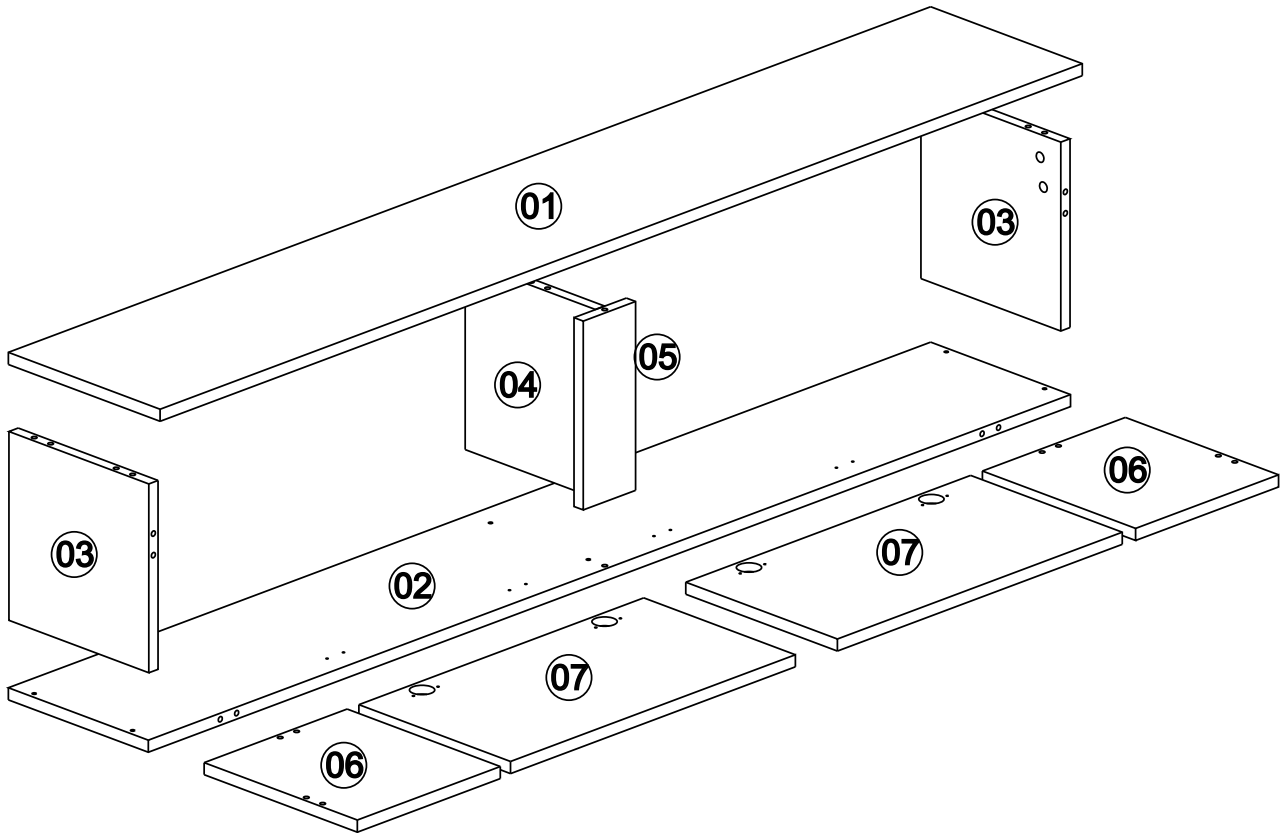

**i** GP052-0117,5

180 x 30 x 50cm

<b>A01</b> Minifix Mil  <b>10x</b>	<b>A02</b> Kavela  <b>11x</b>	<b>A03</b> Minifix Gvde k18  <b>10x</b>	<b>A04</b> 4x50 Vida  <b>8x</b>
<b>A05</b> 3x18 Vida  <b>23x</b>	<b>A06</b> Arkalık ivisi  <b>20x</b>	<b>A07</b> Dz Mentee  <b>4x</b>	<b>A08</b> Byk Tapa  <b>10x</b>

01

02

03

04

05