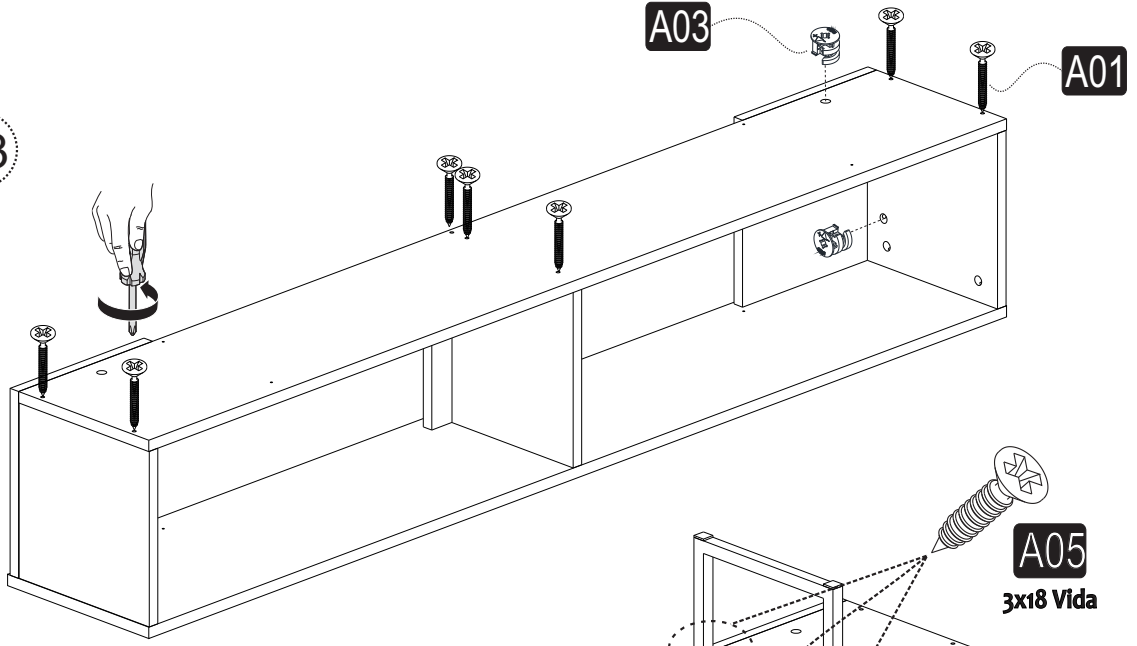

**i** GP052-0117,5

180 x 30 x 50cm

<b>A01</b> Minifix Mil  <b>10x</b>	<b>A02</b> Kavela  <b>11x</b>	<b>A03</b> Minifix Gvde k18  <b>10x</b>	<b>A04</b> 4x50 Vida  <b>8x</b>
<b>A05</b> 3x18 Vida  <b>23x</b>	<b>A06</b> Arkalık ivisi  <b>20x</b>	<b>A07</b> Dz Mentee  <b>4x</b>	<b>A08</b> Byk Tapa  <b>10x</b>

01

02

03

04

05