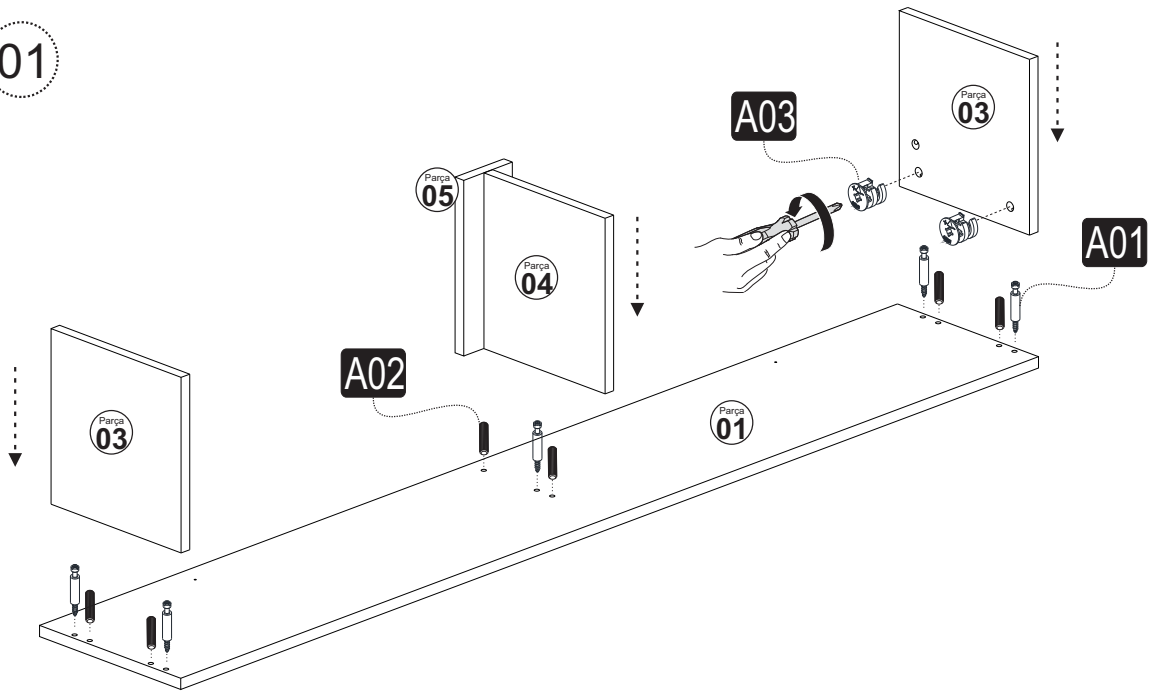

**i** GP052-0117,5

180 x 30 x 50cm

<b>A01</b> Minifix Mil  <b>10x</b>	<b>A02</b> Kavela  <b>11x</b>	<b>A03</b> Minifix Gvde k18  <b>10x</b>	<b>A04</b> 4x50 Vida  <b>8x</b>
<b>A05</b> 3x18 Vida  <b>23x</b>	<b>A06</b> Arkalık ivisi  <b>20x</b>	<b>A07</b> Dz Mentee  <b>4x</b>	<b>A08</b> Byk Tapa  <b>10x</b>

01

02

03

04

05