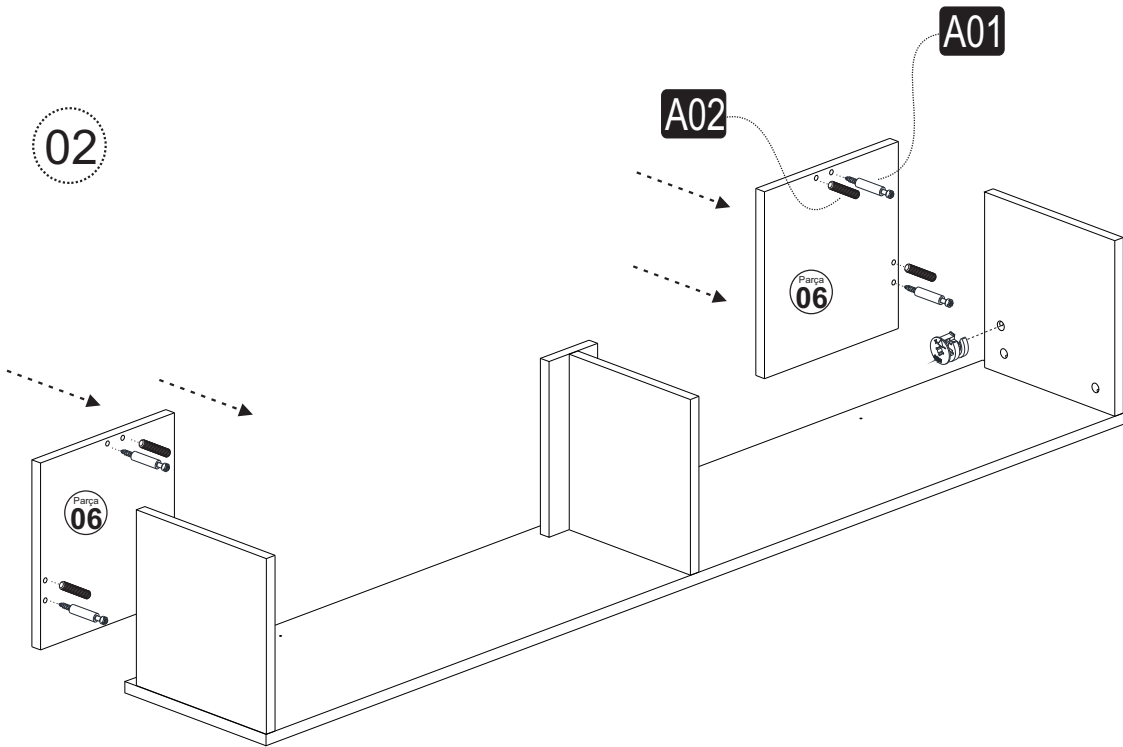

**i** GP052-0117,5

180 x 30 x 50cm

<b>A01</b> Minifix Mil  <b>10x</b>	<b>A02</b> Kavela  <b>11x</b>	<b>A03</b> Minifix Gvde k18  <b>10x</b>	<b>A04</b> 4x50 Vida  <b>8x</b>
<b>A05</b> 3x18 Vida  <b>23x</b>	<b>A06</b> Arkalık ivisi  <b>20x</b>	<b>A07</b> Dz Mentee  <b>4x</b>	<b>A08</b> Byk Tapa  <b>10x</b>

01

02

03

04

05