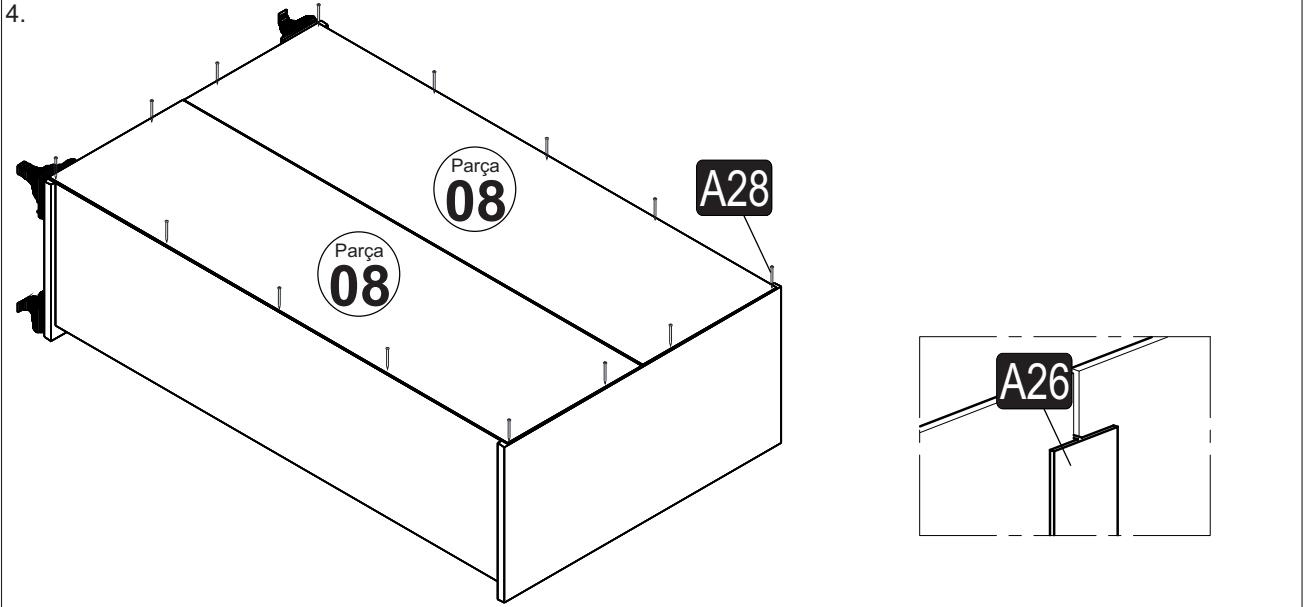

i GP052-0120,1

72 x 32,5 x 100cm

| | | | | | | | | |
|---|---|---|---|--|---|---|---|--|
| Minifix Gövde | | Minifix Mil | | Kavela | | Kulp + Vidası | | |
|  | |  | |  | |  | | |
| A01 | | A02 | | A03 | | A14 | | |
| 8x | | 8x | | 8x | | 2x | | |
| Minifix Tapası | Çivi | Menteşe Atlığı | Düz Mentеше | 3,5x18 Vida | Raf Pimi | 3,5x30 Vida | Ayak | |
|  |  |  |  |  |  |  |  | |
| A04 | A28 | A13 | A14 | A10 | A40 | A08 | A13 | |
| 8x | 14x | 4x | 4x | 16x | 16x | 12x | 4x | |

1.

2.

3.

4.

5. İŞLEM

6.