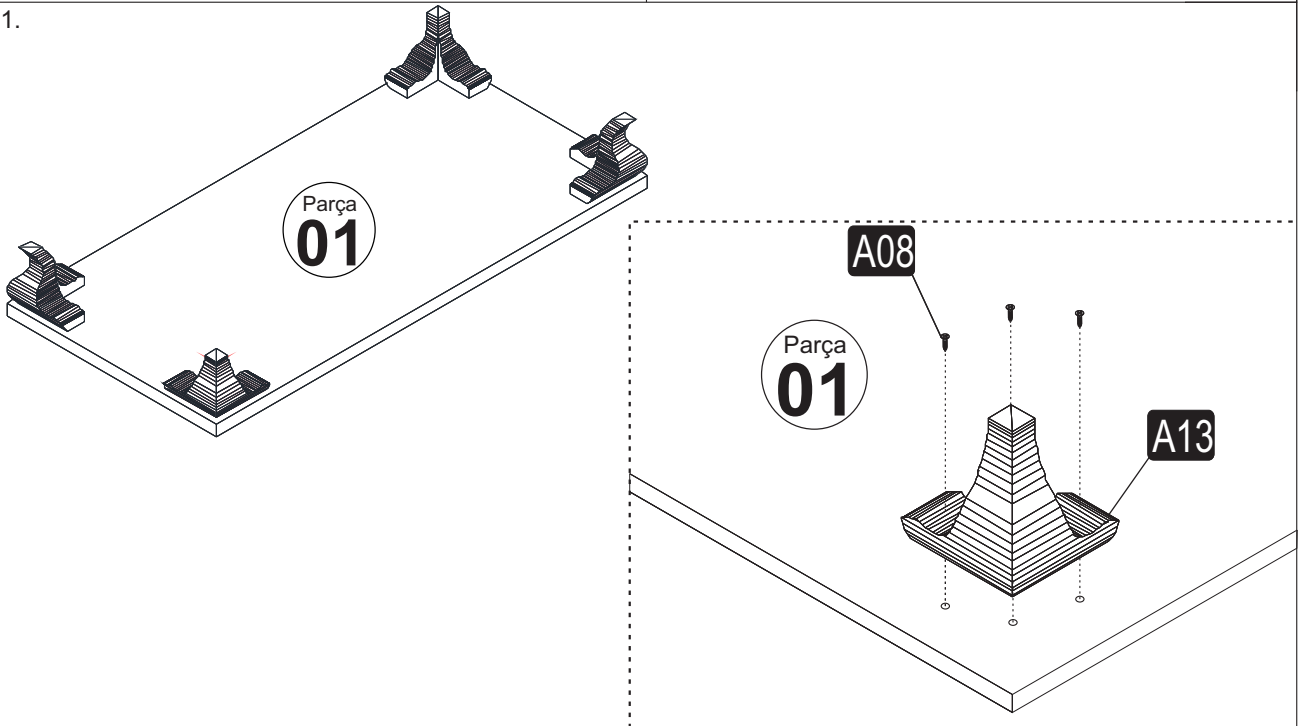

i GP052-0120,1

72 x 32,5 x 100cm

| | | | | | | | | |
|---|---|---|---|--|---|---|---|--|
| Minifix Gövde | | Minifix Mil | | Kavela | | Kulp + Vidası | | |
|  | |  | |  | |  | | |
| A01 | | A02 | | A03 | | A14 | | |
| 8x | | 8x | | 8x | | 2x | | |
| Minifix Tapası | Çivi | Menteşe Atlığı | Düz Mentеше | 3,5x18 Vida | Raf Pimi | 3,5x30 Vida | Ayak | |
|  |  |  |  |  |  |  |  | |
| A04 | A28 | A13 | A14 | A10 | A40 | A08 | A13 | |
| 8x | 14x | 4x | 4x | 16x | 16x | 12x | 4x | |

1.

2.

3.

4.

5. İŞLEM

6.