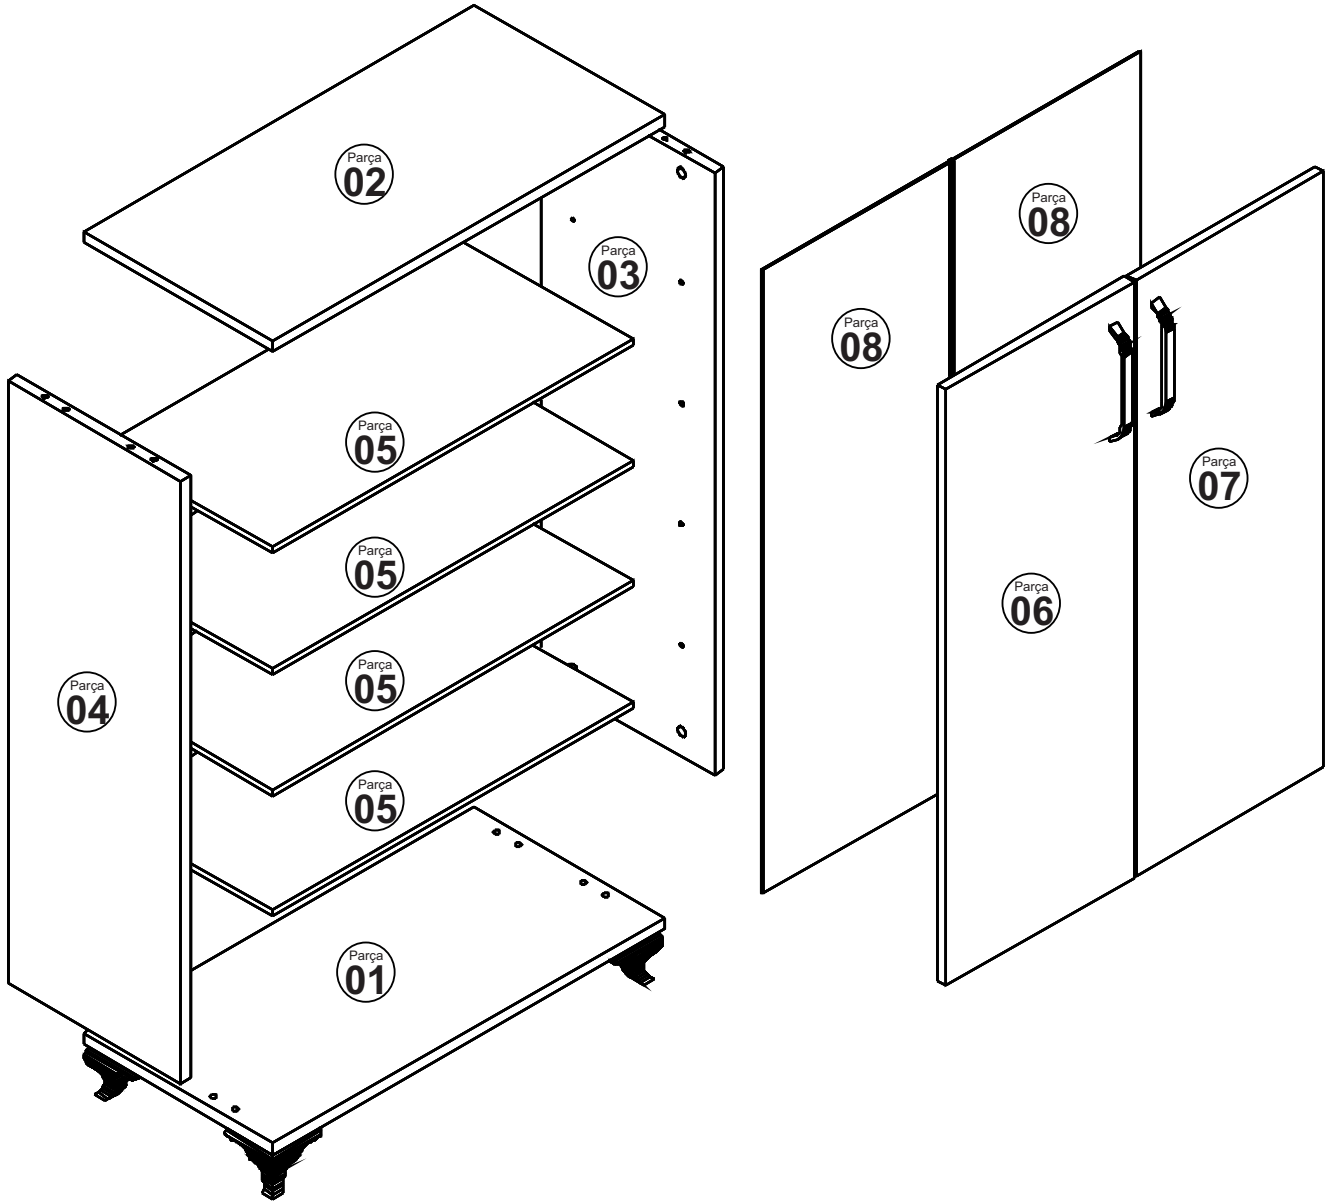

i GP052-0120,1

72 x 32,5 x 100cm

| | | | | | | | | |
|---|---|---|---|--|---|---|---|--|
| Minifix Gövde | | Minifix Mil | | Kavela | | Kulp + Vidası | | |
|  | |  | |  | |  | | |
| A01 | | A02 | | A03 | | A14 | | |
| 8x | | 8x | | 8x | | 2x | | |
| Minifix Tapası | Çivi | Menteşe Atlığı | Düz Mentеше | 3,5x18 Vida | Raf Pimi | 3,5x30 Vida | Ayak | |
|  |  |  |  |  |  |  |  | |
| A04 | A28 | A13 | A14 | A10 | A40 | A08 | A13 | |
| 8x | 14x | 4x | 4x | 16x | 16x | 12x | 4x | |