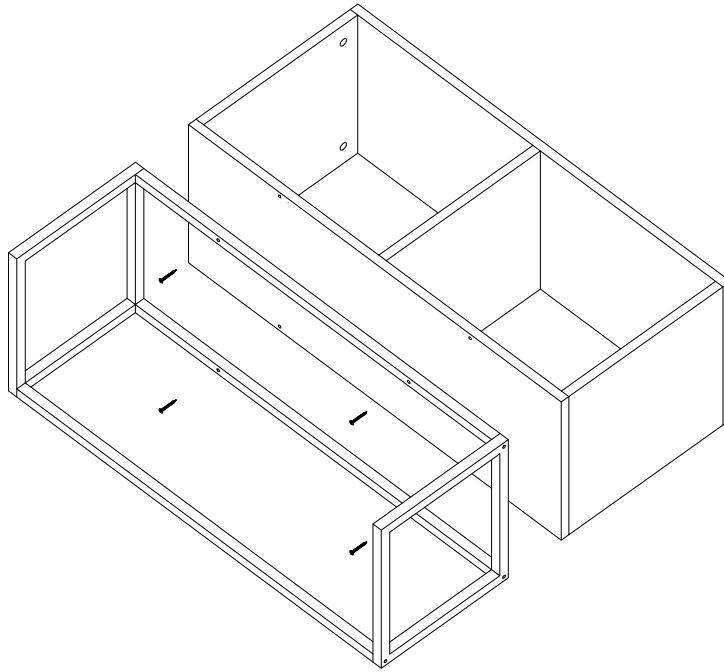

**i** GP052-0127,1

90 x 34 x 70cm

<b>MINIFIX</b>  <b>6 PCS</b>	<b>DUFIX</b>  <b>6 PCS</b>	<b>DOWEL</b>  <b>6 PCS</b>	<b>4*50 SCREW</b>  <b>6 PCS</b>	<b>SHELF SUPPORT</b>  <b>2 PCS</b>	<b>M6*35 SCREW</b>  <b>6 PCS</b>
<b>HINGE</b>  <b>4 PCS</b>	<b>HINGE</b>  <b>4 PCS</b>	<b>3,5*18 SCREW</b>  <b>16 PCS</b>	<b>4*35 SCREW</b>  <b>4 PCS</b>	<b>NAIL</b>  <b>30 PCS</b>	

STEP 1 :

STEP 2 :

**2 PCS**

STEP 3:

STEP 4:

STEP 5 :

STEP 6 :

STEP 7 :