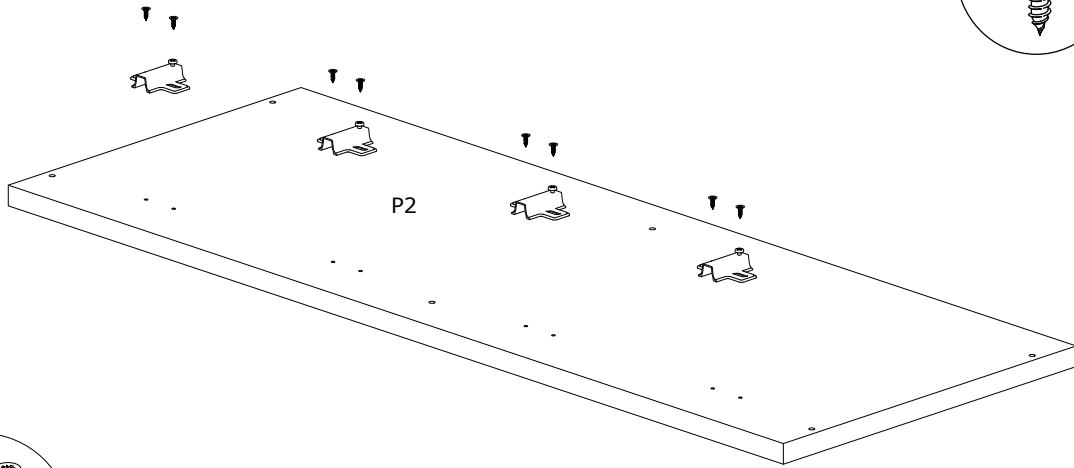

**i** GP052-0127,1

90 x 34 x 70cm

<b>MINIFIX</b>  <b>6 PCS</b>	<b>DUFIX</b>  <b>6 PCS</b>	<b>DOWEL</b>  <b>6 PCS</b>	<b>4*50 SCREW</b>  <b>6 PCS</b>	<b>SHELF SUPPORT</b>  <b>2 PCS</b>	<b>M6*35 SCREW</b>  <b>6 PCS</b>
<b>HINGE</b>  <b>4 PCS</b>	<b>HINGE</b>  <b>4 PCS</b>	<b>3,5*18 SCREW</b>  <b>16 PCS</b>	<b>4*35 SCREW</b>  <b>4 PCS</b>	<b>NAIL</b>  <b>30 PCS</b>	

STEP 1 :

STEP 2 :

**2 PCS**

STEP 3:

STEP 4:

STEP 5 :

STEP 6 :

STEP 7 :