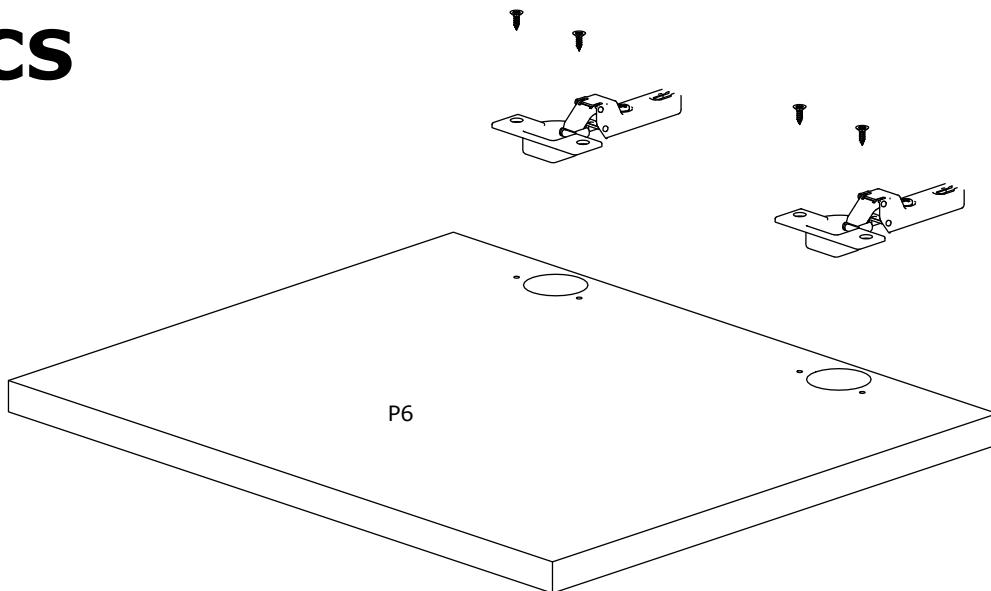

**i** GP052-0127,1

90 x 34 x 70cm

<b>MINIFIX</b>  <b>6 PCS</b>	<b>DUFIX</b>  <b>6 PCS</b>	<b>DOWEL</b>  <b>6 PCS</b>	<b>4*50 SCREW</b>  <b>6 PCS</b>	<b>SHELF SUPPORT</b>  <b>2 PCS</b>	<b>M6*35 SCREW</b>  <b>6 PCS</b>
<b>HINGE</b>  <b>4 PCS</b>	<b>HINGE</b>  <b>4 PCS</b>	<b>3,5*18 SCREW</b>  <b>16 PCS</b>	<b>4*35 SCREW</b>  <b>4 PCS</b>	<b>NAIL</b>  <b>30 PCS</b>	

STEP 1 :

STEP 2 :

**2 PCS**

STEP 3:

STEP 4:

STEP 5 :

STEP 6 :

STEP 7 :