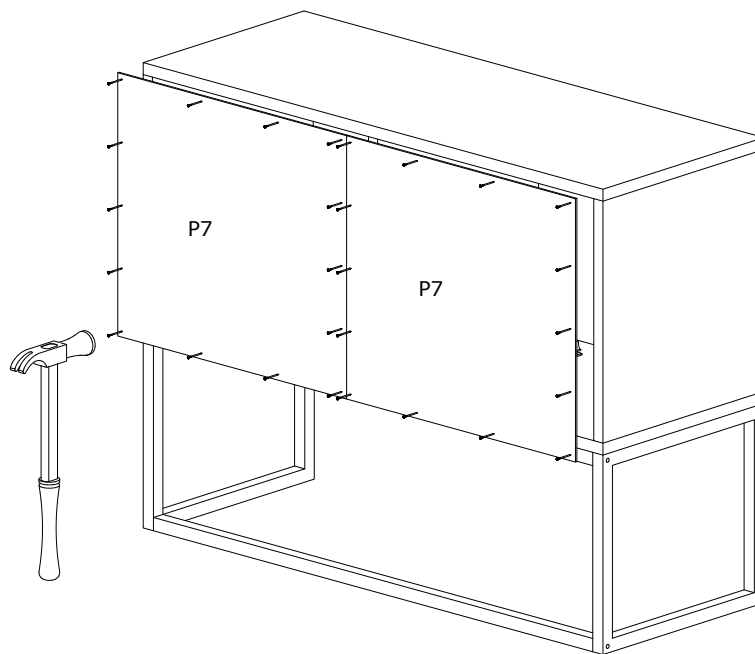

**i** GP052-0127,1

90 x 34 x 70cm

<b>MINIFIX</b>  <b>6 PCS</b>	<b>DUFIX</b>  <b>6 PCS</b>	<b>DOWEL</b>  <b>6 PCS</b>	<b>4*50 SCREW</b>  <b>6 PCS</b>	<b>SHELF SUPPORT</b>  <b>2 PCS</b>	<b>M6*35 SCREW</b>  <b>6 PCS</b>
<b>HINGE</b>  <b>4 PCS</b>	<b>HINGE</b>  <b>4 PCS</b>	<b>3,5*18 SCREW</b>  <b>16 PCS</b>	<b>4*35 SCREW</b>  <b>4 PCS</b>	<b>NAIL</b>  <b>30 PCS</b>	

STEP 1 :

STEP 2 :

**2 PCS**

STEP 3:

STEP 4:

STEP 5 :

STEP 6 :

STEP 7 :