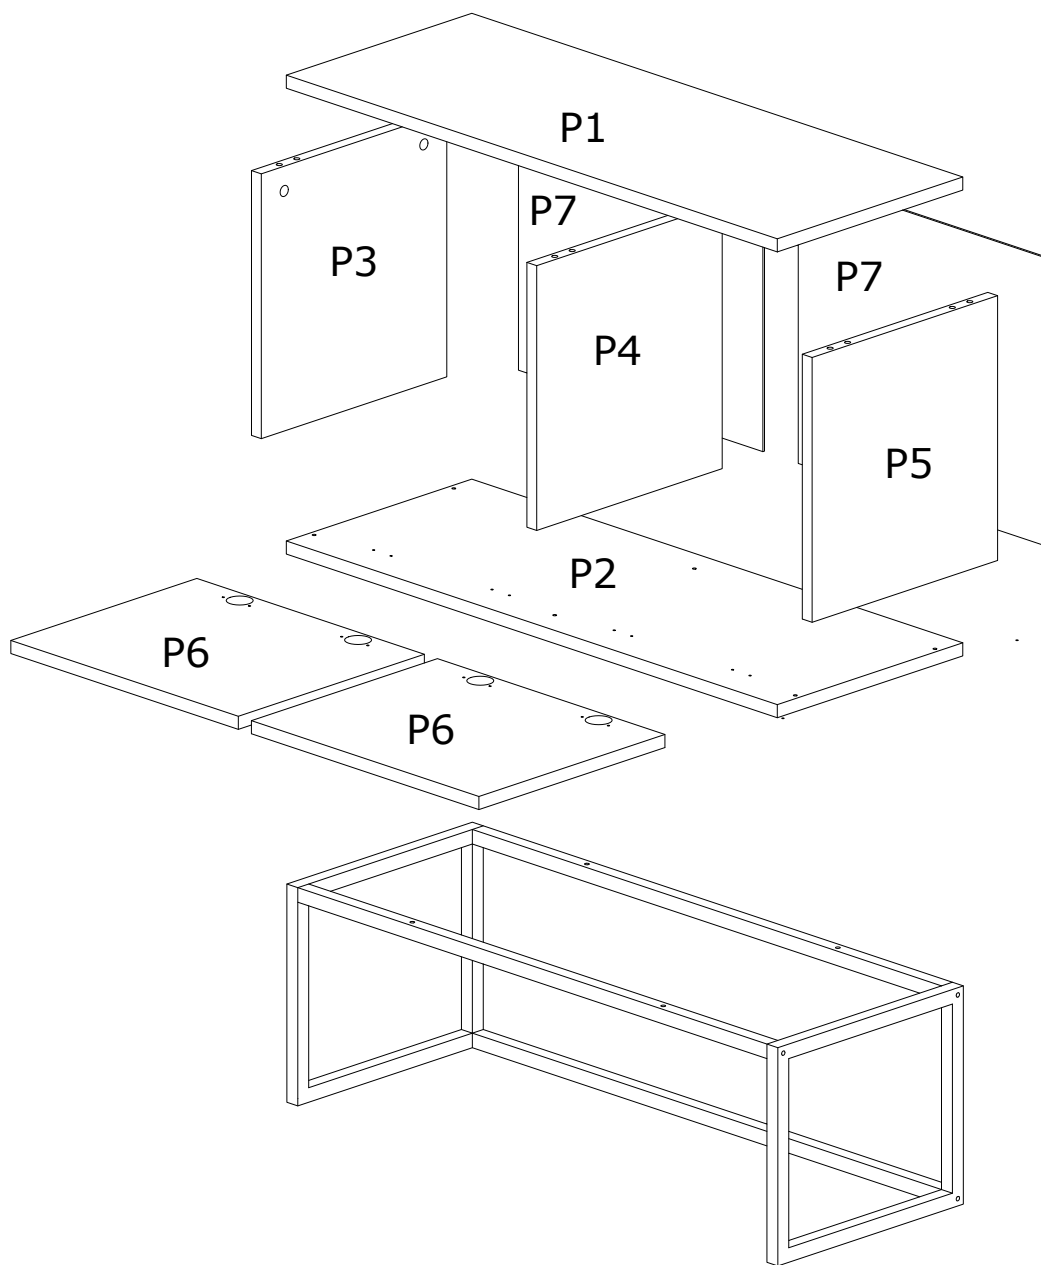

**i** GP052-0127,1

90 x 34 x 70cm

<b>MINIFIX</b>  <b>6 PCS</b>	<b>DUFIX</b>  <b>6 PCS</b>	<b>DOWEL</b>  <b>6 PCS</b>	<b>4*50 SCREW</b>  <b>6 PCS</b>	<b>SHELF SUPPORT</b>  <b>2 PCS</b>	<b>M6*35 SCREW</b>  <b>6 PCS</b>
<b>HINGE</b>  <b>4 PCS</b>	<b>HINGE</b>  <b>4 PCS</b>	<b>3,5*18 SCREW</b>  <b>16 PCS</b>	<b>4*35 SCREW</b>  <b>4 PCS</b>	<b>NAIL</b>  <b>30 PCS</b>	

STEP 1 :

STEP 2 :

**2 PCS**

STEP 3:

STEP 4:

STEP 5 :

STEP 6 :

STEP 7 :