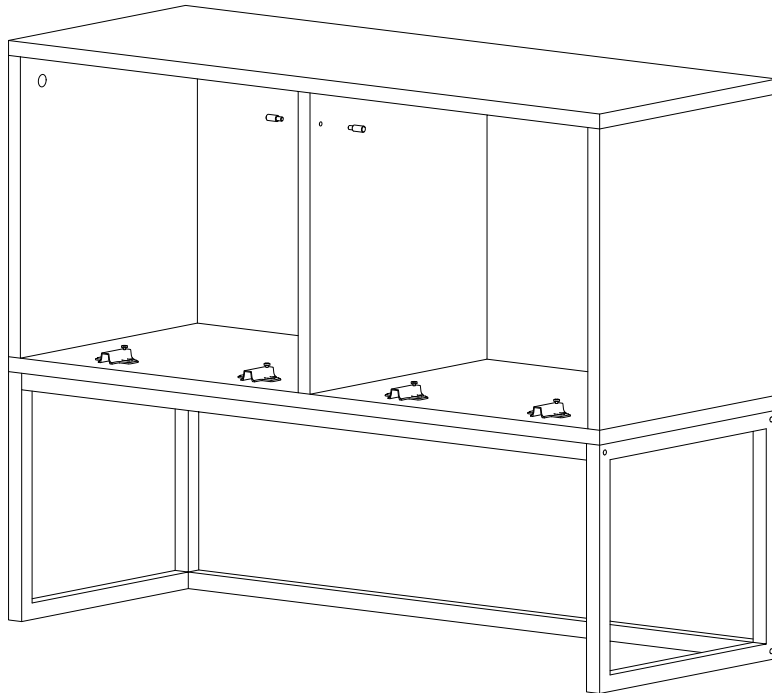

STEP 7 :

**SHELF
SUPPORT**

STEP 8 :