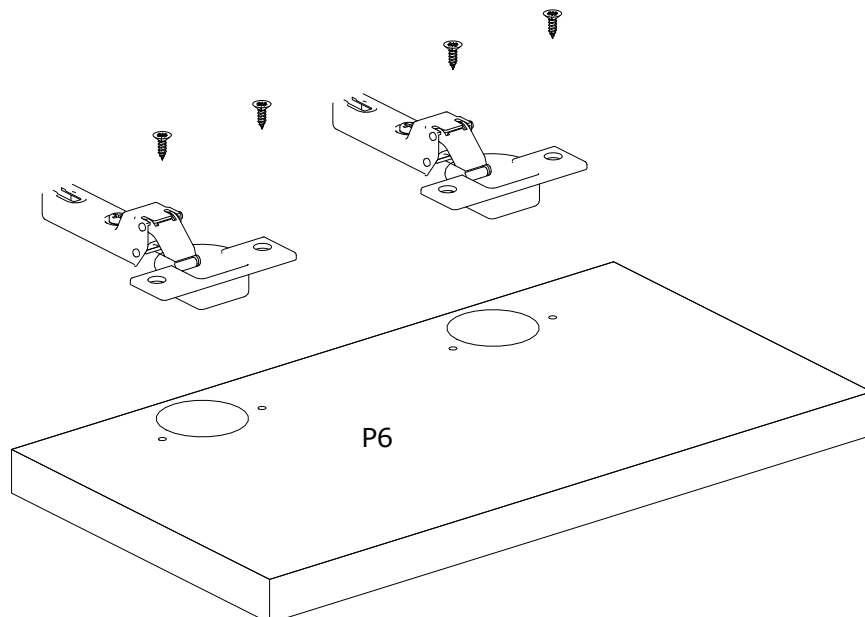

i GP052-0129,1

100 x 29 x 90cm

MINIFIX  8 PCS	DUFIX  8 PCS	ANCHOR  8 PCS	MINIFIX TAP  8 PCS	3,5*18 SCREW  36 PCS	4*50 SCREW  8 PCS
ALLEN KEY  1 PCS	M6*35 SCREW  8 PCS	4*35 SCREW  4 PCS	NAIL  24 PCS	BASS ON  3 PCS	WOOD SCREW  8 PCS
HINGE  6 PCS	HINGE  6 PCS				

STEP 1 :

STEP 2 :

3 PCS

STEP 3 :

STEP 4 :

STEP 5 :

STEP 6 :

STEP 7 :

**WOOD
SCREW**

STEP 8 :

NAIL

STEP 9 :

STEP 10 :