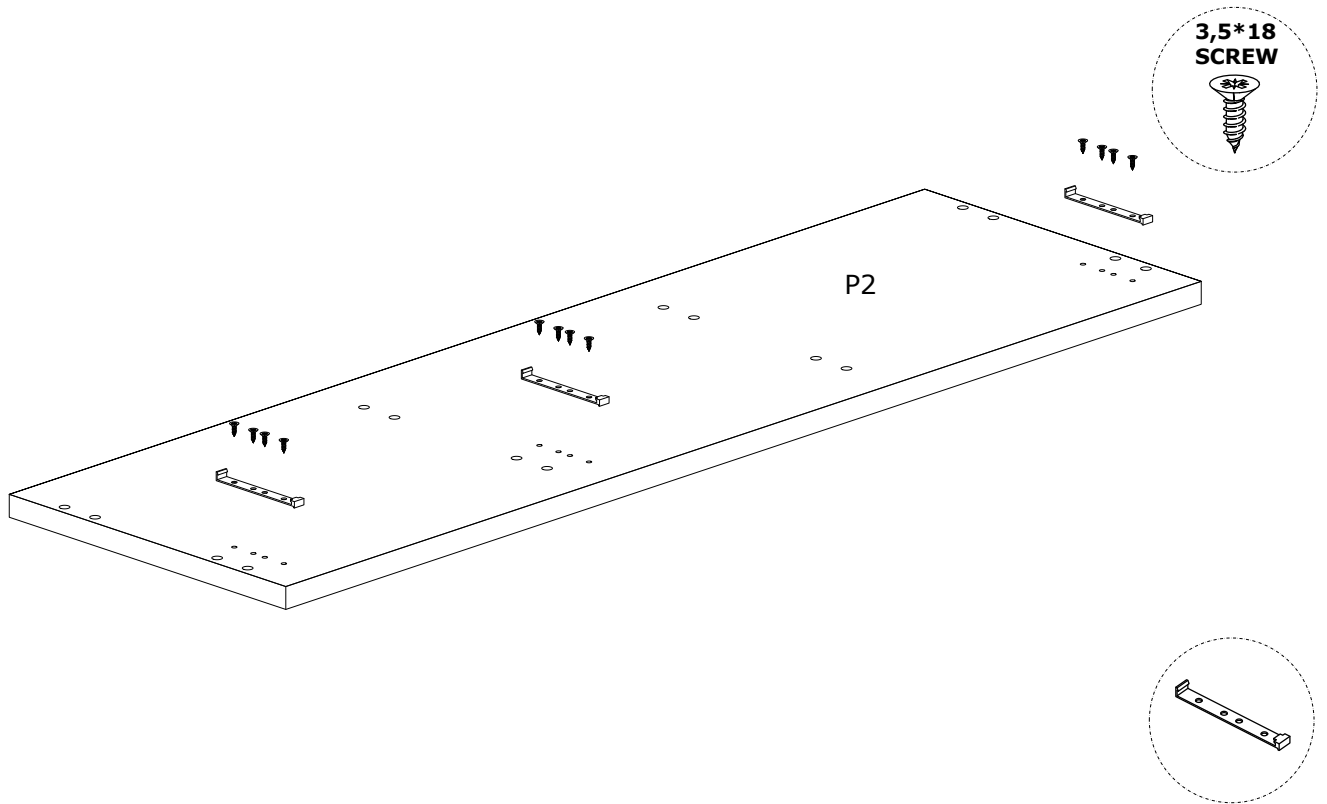

i GP052-0129,1

100 x 29 x 90cm

MINIFIX  8 PCS	DUFIX  8 PCS	ANCHOR  8 PCS	MINIFIX TAP  8 PCS	3,5*18 SCREW  36 PCS	4*50 SCREW  8 PCS
ALLEN KEY  1 PCS	M6*35 SCREW  8 PCS	4*35 SCREW  4 PCS	NAIL  24 PCS	BASS ON  3 PCS	WOOD SCREW  8 PCS
HINGE  6 PCS	HINGE  6 PCS				

STEP 1 :

STEP 2 :

3 PCS

STEP 3 :

STEP 4 :

STEP 5 :

STEP 6 :

STEP 7 :

**WOOD
SCREW**

STEP 8 :

NAIL

STEP 9 :

STEP 10 :