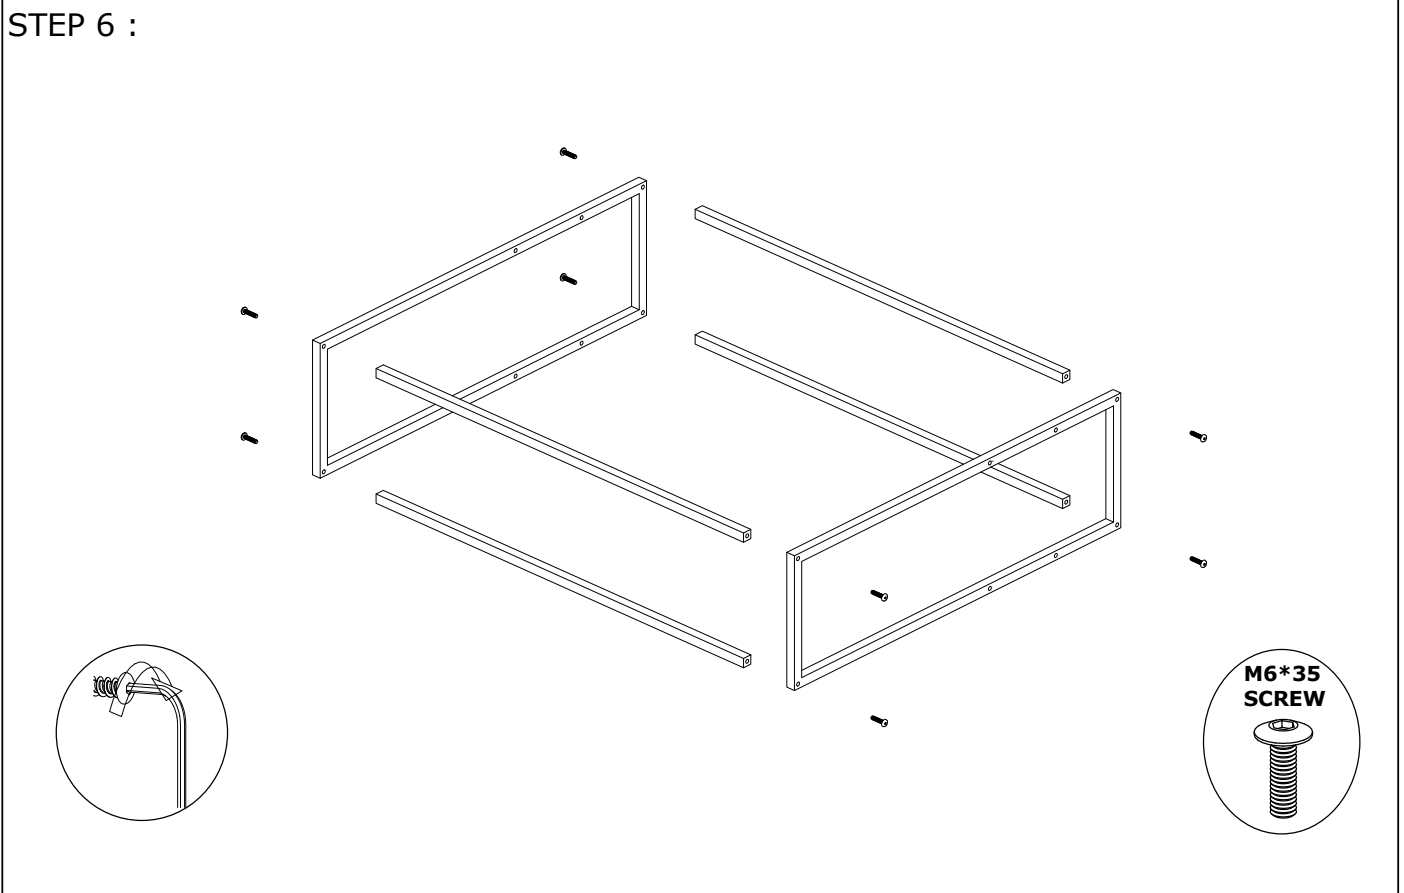

i GP052-0129,1

100 x 29 x 90cm

MINIFIX  8 PCS	DUFIX  8 PCS	ANCHOR  8 PCS	MINIFIX TAP  8 PCS	3,5*18 SCREW  36 PCS	4*50 SCREW  8 PCS
ALLEN KEY  1 PCS	M6*35 SCREW  8 PCS	4*35 SCREW  4 PCS	NAIL  24 PCS	BASS ON  3 PCS	WOOD SCREW  8 PCS
HINGE  6 PCS	HINGE  6 PCS				

STEP 1 :

STEP 2 :

3 PCS

STEP 3 :

STEP 4 :

STEP 5 :

STEP 6 :

STEP 7 :

**WOOD
SCREW**

STEP 8 :

NAIL

STEP 9 :

STEP 10 :