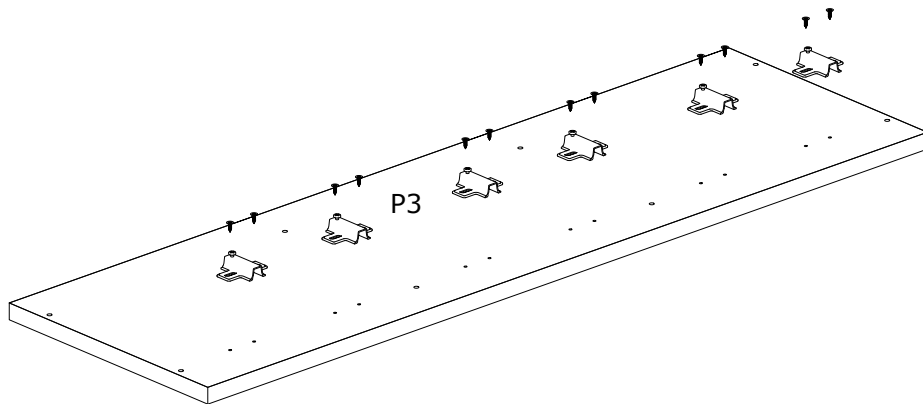

i GP052-0129,1

100 x 29 x 90cm

MINIFIX  8 PCS	DUFIX  8 PCS	ANCHOR  8 PCS	MINIFIX TAP  8 PCS	3,5*18 SCREW  36 PCS	4*50 SCREW  8 PCS
ALLEN KEY  1 PCS	M6*35 SCREW  8 PCS	4*35 SCREW  4 PCS	NAIL  24 PCS	BASS ON  3 PCS	WOOD SCREW  8 PCS
HINGE  6 PCS	HINGE  6 PCS				

STEP 1 :

STEP 2 :

3 PCS

STEP 3 :

STEP 4 :

STEP 5 :

STEP 6 :

STEP 7 :

**WOOD
SCREW**

STEP 8 :

NAIL

STEP 9 :

STEP 10 :