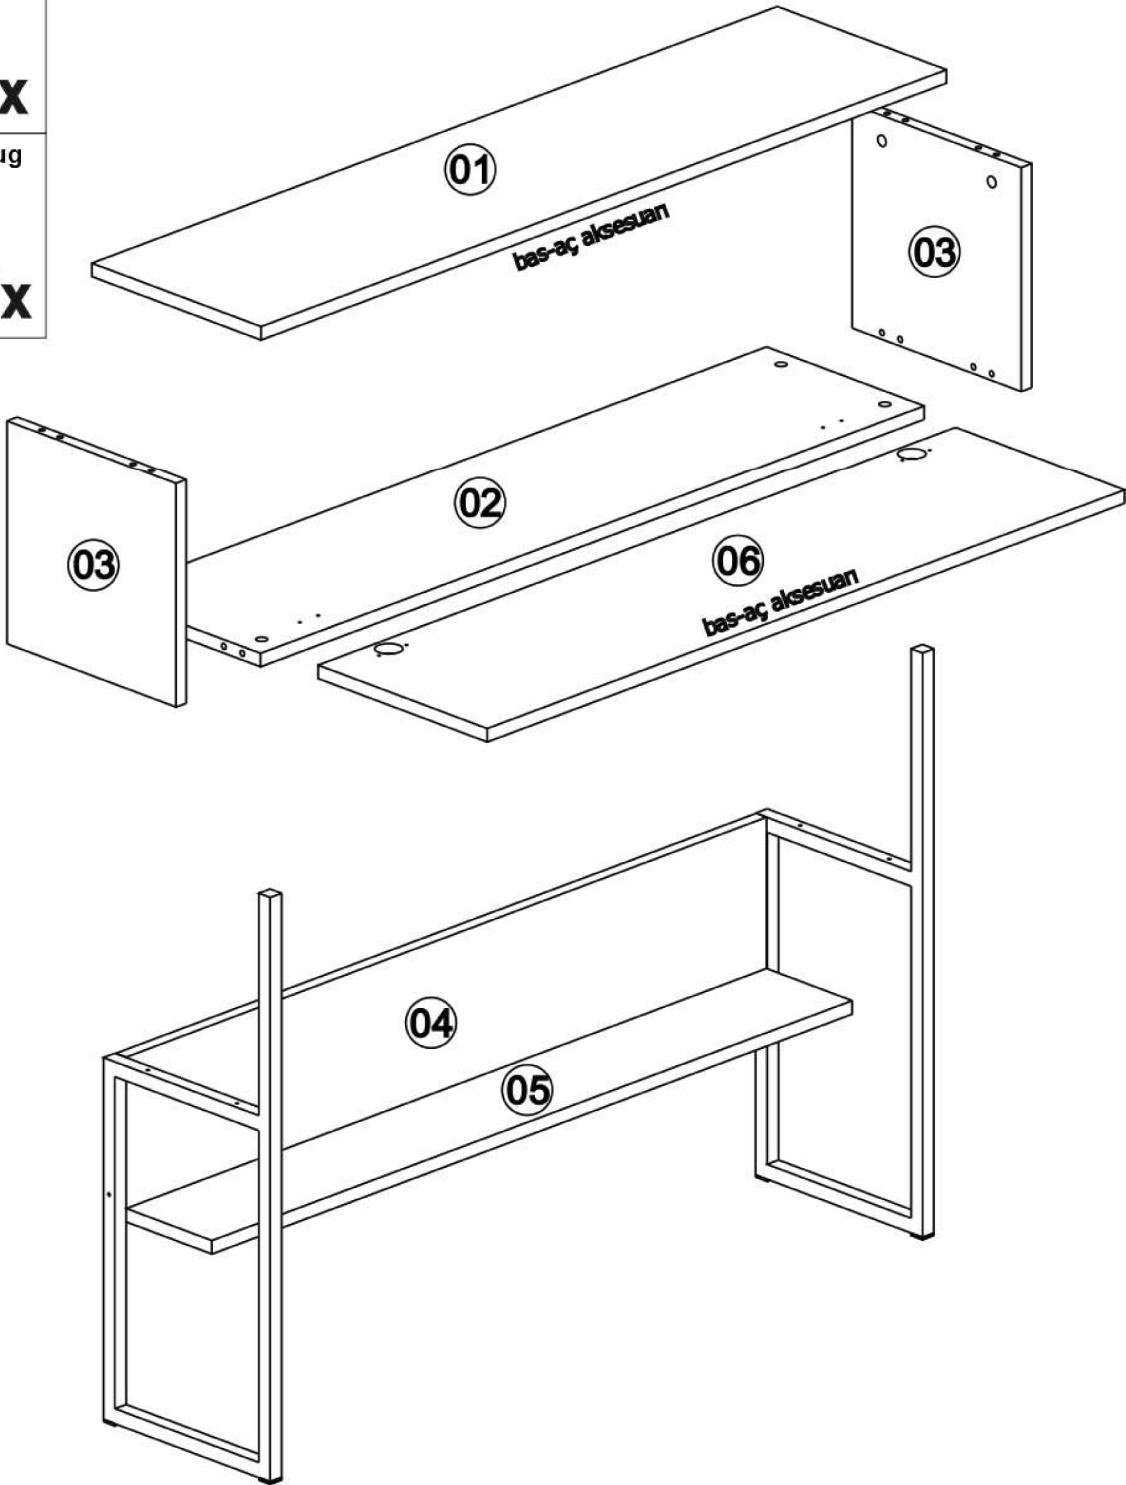

i GP052-0130,1

120 x 30 x 80cm

A01 Minifix Mil  8x	A02 Kevela  8x	A03 Minifix Body k18  8x	A04 4x50 SCREW  8x
A05 December Nail  12x	A06 3x18 SCREW  11x	A07 FLAT HINGE  2x	A08 4x35 SCREW  5x
A08 Push-to-Open  1x			
A08 Big Plug  10x			

01

02

03

A08

04

05

06