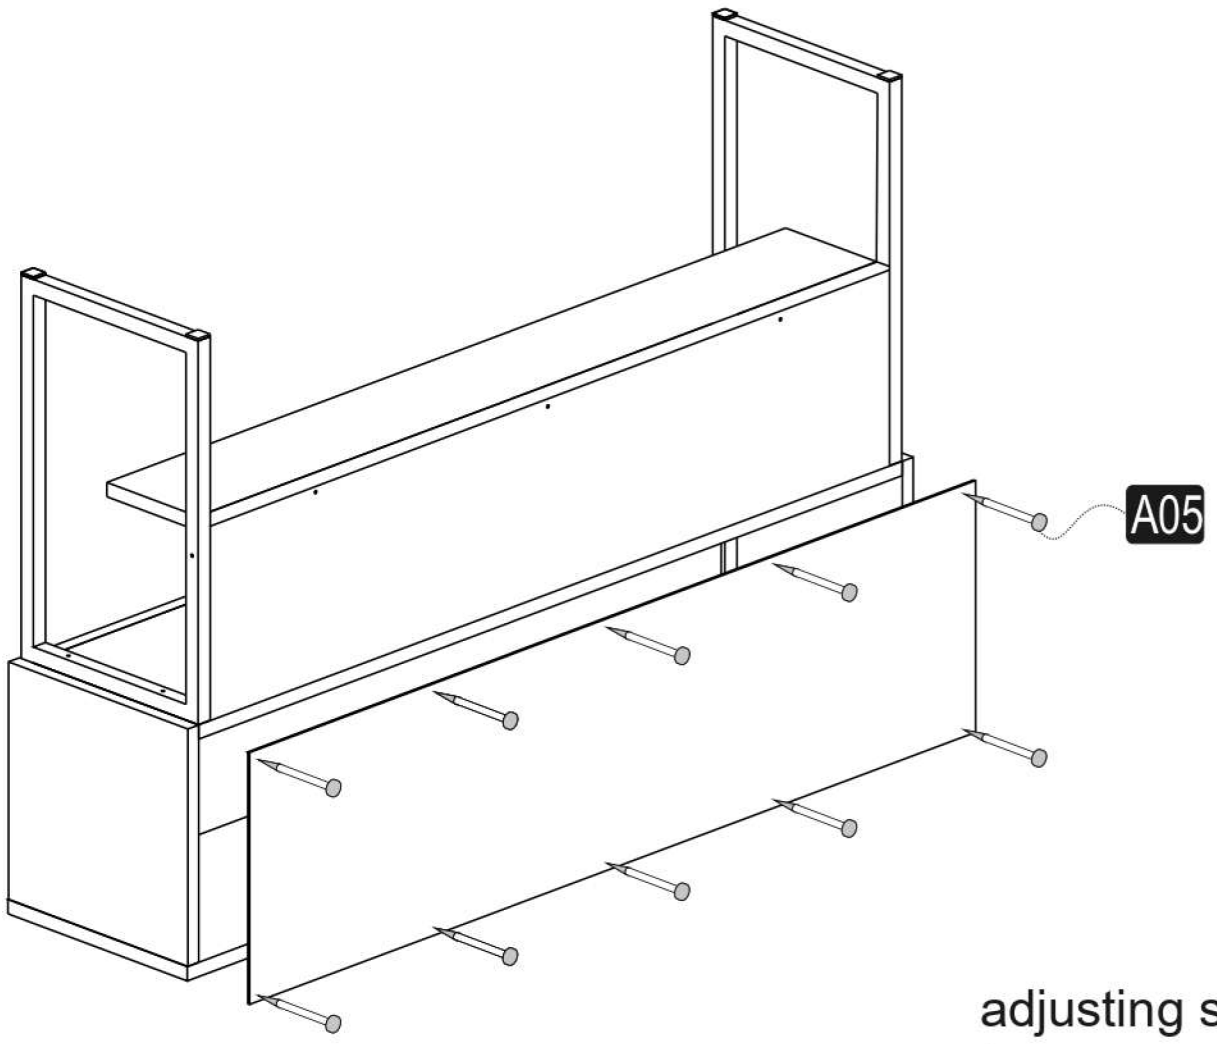

i GP052-0130,1

120 x 30 x 80cm

A01 Minifix Mil  8x	A02 Kevela  8x	A03 Minifix Body k18  8x	A04 4x50 SCREW  8x
A05 December Nail  12x	A06 3x18 SCREW  11x	A07 FLAT HINGE  2x	A08 4x35 SCREW  5x
A08 Push-to-Open  1x			
A08 Big Plug  10x			

01

02

03

A08

04

05

06