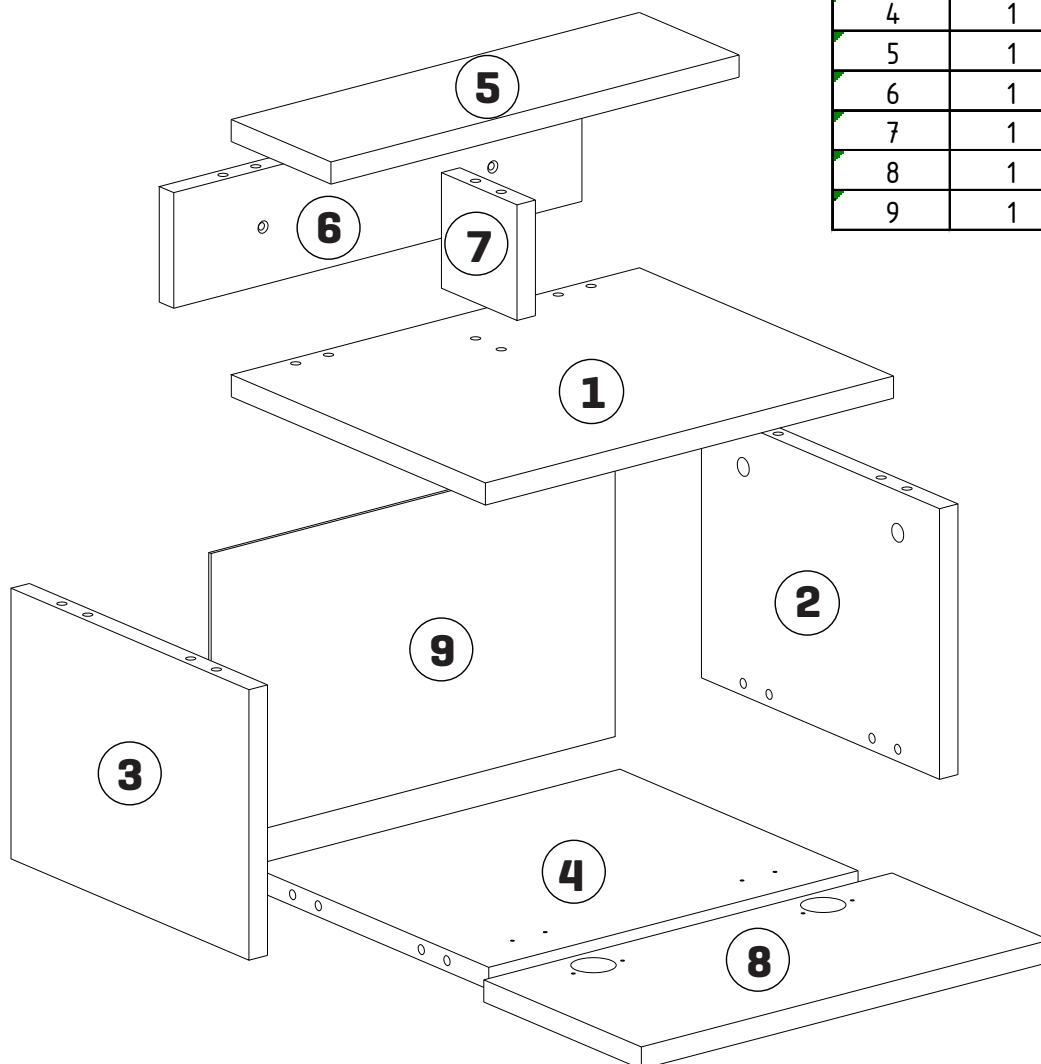

i GP052-0140,2

39,8 x 31,9 x 35cm

ACCESSORY LIST [36]

A23 Minifix M8  14x	A22 Minifix G18  14x	A04 KVLV  14x	A12 ALYN  4 SW 1x	A18 3,5x18  10x
C01 DM  2x	C04 MA  2x	A15 LA  RNK1 2x	A16 DBL  8mm 2x	V15 RKTDB 8mm  2x
A17 4x50  2x	A42 5x70  2x	A48 AC  25x1 20x	A06 18 mm  R1 16x	

GENERAL VIEW

No	Quantity	Dimensions	
1	1	398	316
2	1	220	296
3	1	220	296
4	1	360	296
5	1	398	124
6	1	398	94
7	1	94	94
8	1	398	196
9	1	394	235

1

2

3

4

4

5