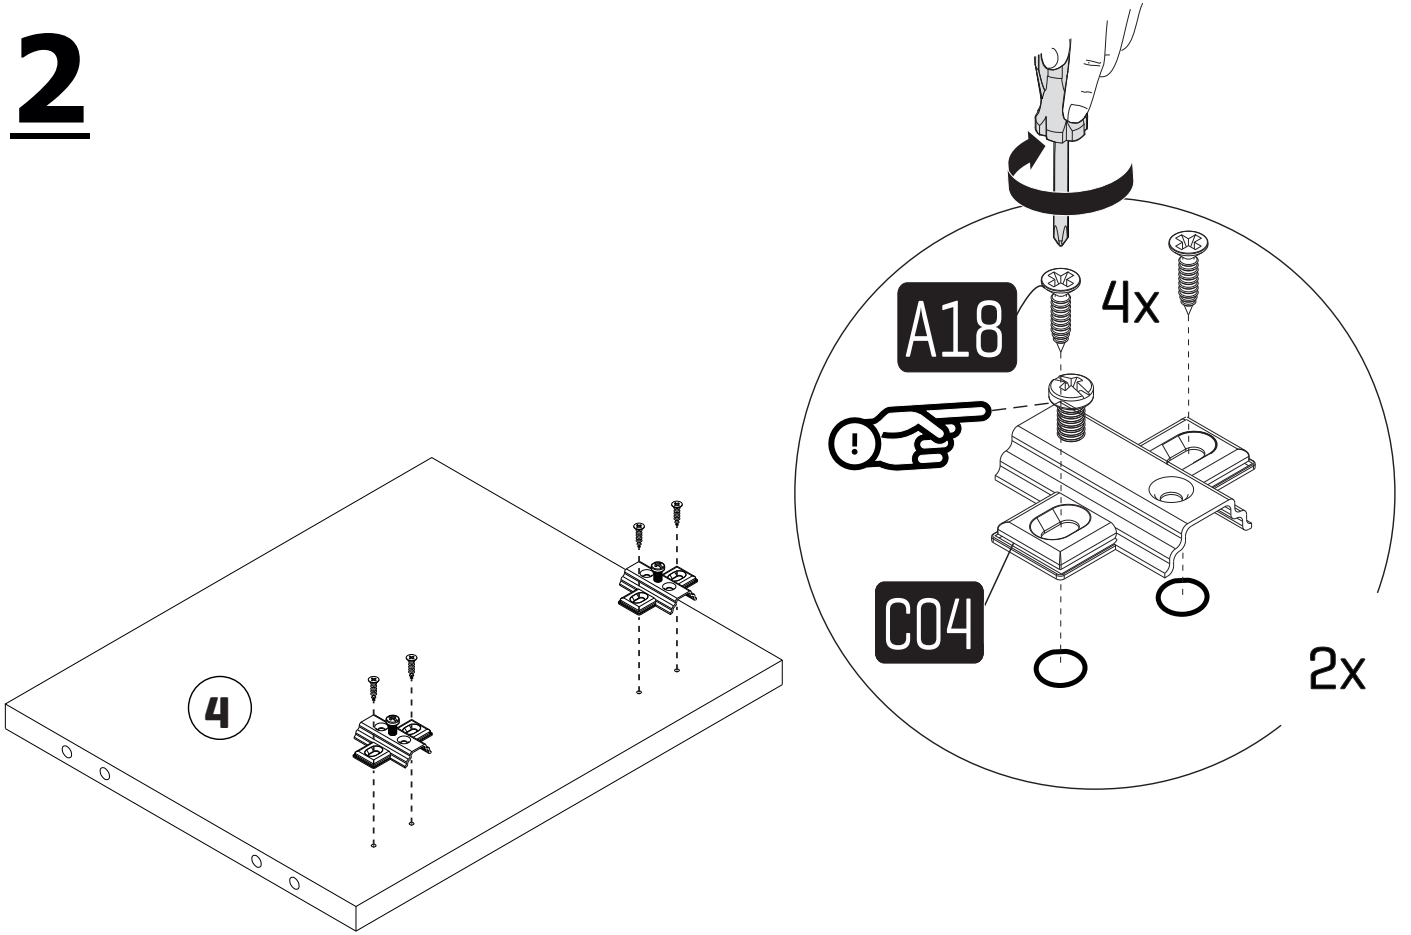

i GP052-0140,2

39,8 x 31,9 x 35cm

ACCESSORY LIST [36]

A23 Minifix M8  14x	A22 Minifix G18  14x	A04 KVLV  14x	A12 ALYN  4 SW 1x	A18 3,5x18  10x
C01 DM  2x	C04 MA  2x	A15 LA  RNK1 2x	A16 DBL  8mm 2x	V15 RKTDB 8mm  2x
A17 4x50  2x	A42 5x70  2x	A48 AC  25x1 20x	A06 18 mm  R1 16x	

GENERAL VIEW

No	Quantity	Dimensions	
1	1	398	316
2	1	220	296
3	1	220	296
4	1	360	296
5	1	398	124
6	1	398	94
7	1	94	94
8	1	398	196
9	1	394	235

1

2

3

4

4

5