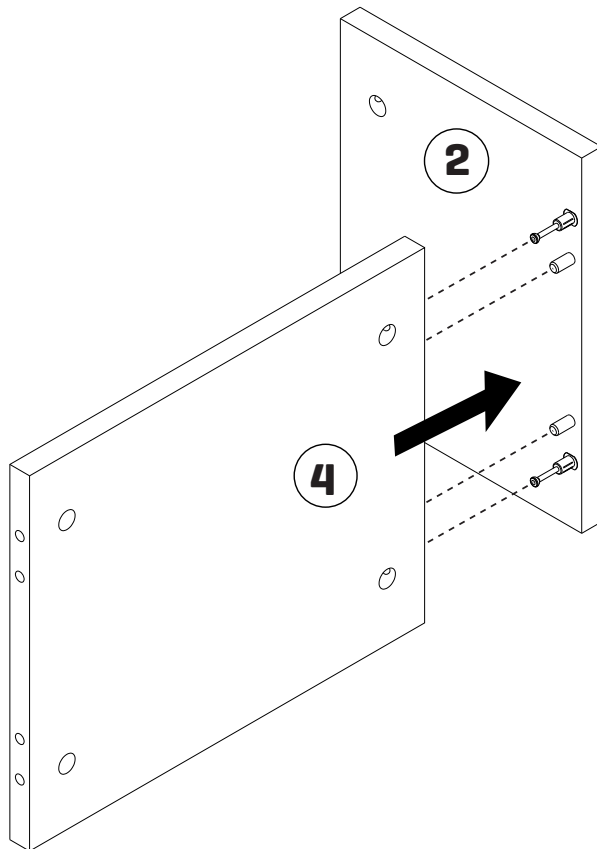

i GP052-0140,2

39,8 x 31,9 x 35cm

ACCESSORY LIST [36]

A23 Minifix M8  14x	A22 Minifix G18  14x	A04 KVLV  14x	A12 ALYN  4 SW 1x	A18 3,5x18  10x
C01 DM  2x	C04 MA  2x	A15 LA  RNK1 2x	A16 DBL  8mm 2x	V15 RKTDB 8mm  2x
A17 4x50  2x	A42 5x70  2x	A48 AC  25x1 20x	A06 18 mm  R1 16x	

GENERAL VIEW

No	Quantity	Dimensions	
1	1	398	316
2	1	220	296
3	1	220	296
4	1	360	296
5	1	398	124
6	1	398	94
7	1	94	94
8	1	398	196
9	1	394	235

1

2

3

4

4

5