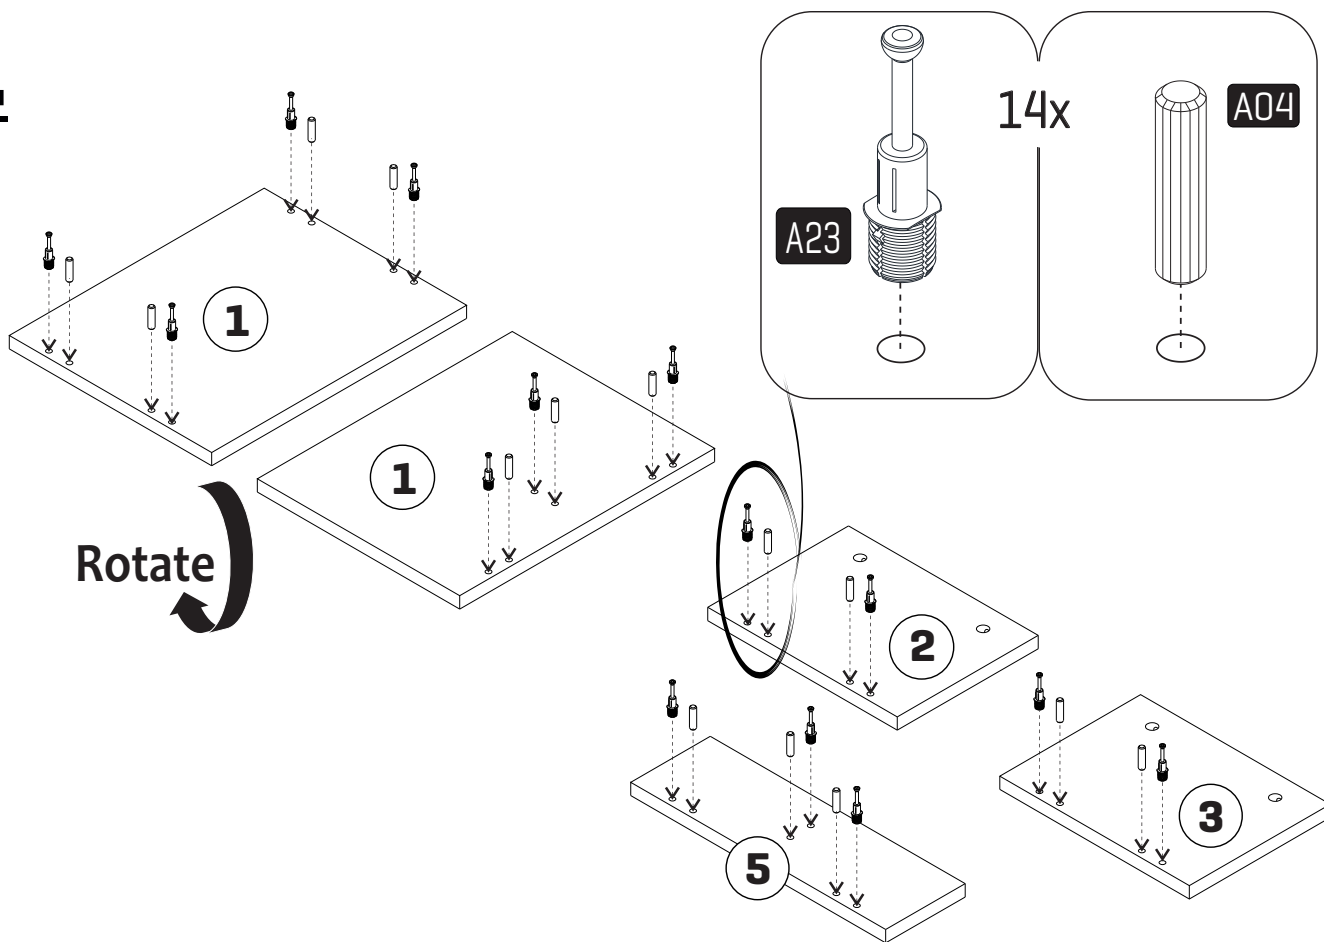

i GP052-0140,2

39,8 x 31,9 x 35cm

ACCESSORY LIST [36]

A23 Minifix M8  14x	A22 Minifix G18  14x	A04 KVLV  14x	A12 ALYN  4 SW 1x	A18 3,5x18  10x
C01 DM  2x	C04 MA  2x	A15 LA  RNK1 2x	A16 DBL  8mm 2x	V15 RKTDB 8mm  2x
A17 4x50  2x	A42 5x70  2x	A48 AC  25x1 20x	A06 18 mm  R1 16x	

GENERAL VIEW

No	Quantity	Dimensions	
1	1	398	316
2	1	220	296
3	1	220	296
4	1	360	296
5	1	398	124
6	1	398	94
7	1	94	94
8	1	398	196
9	1	394	235

1

2

3

4

4

5