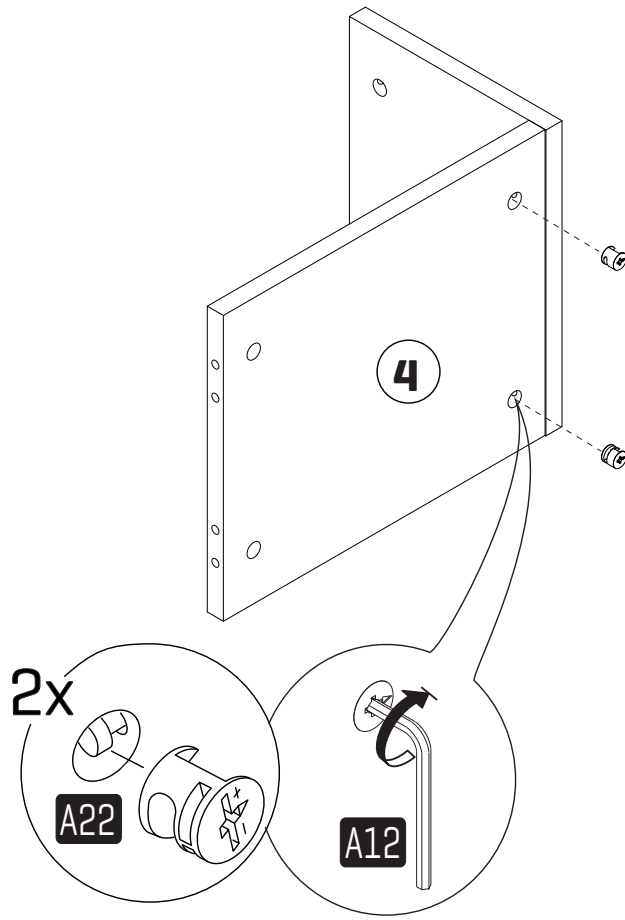

i GP052-0140,2

39,8 x 31,9 x 35cm

ACCESSORY LIST [36]

A23 Minifix M8  14x	A22 Minifix G18  14x	A04 KVLV  14x	A12 ALYN  4 SW 1x	A18 3,5x18  10x
C01 DM  2x	C04 MA  2x	A15 LA  RNK1 2x	A16 DBL  8mm 2x	V15 RKTDB 8mm  2x
A17 4x50  2x	A42 5x70  2x	A48 AC  25x1 20x	A06 18 mm  R1 16x	

GENERAL VIEW

No	Quantity	Dimensions	
1	1	398	316
2	1	220	296
3	1	220	296
4	1	360	296
5	1	398	124
6	1	398	94
7	1	94	94
8	1	398	196
9	1	394	235

1

2

3

4

4

5