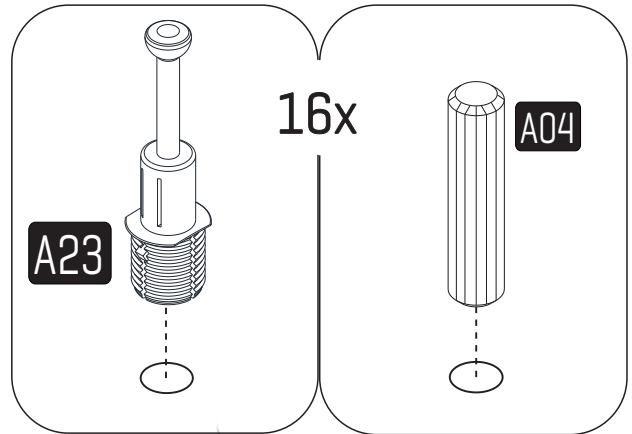

i GP052-0149,1

29,6 x 29,6 x 49,4cm

A23 Minifix M8  16x	A22 Minifix G18  16x	A04 KVLV  16x	A12 ALYN  1x	A06 18 mm  R2 16x
--------------------------------------------------------------------------------------------------------------------------	---------------------------------------------------------------------------------------------------------------------------	--------------------------------------------------------------------------------------------------------------------	---------------------------------------------------------------------------------------------------------------------	--------------------------------------------------------------------------------------------------------------------------

1

2x

Rotate

3

2

3

4

4