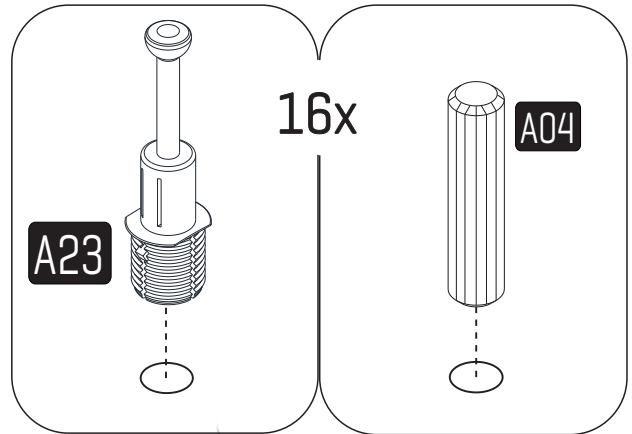

i GP052-0149,2

29,6 x 29,6 x 49,4cm

A23 Minifix M8  16x	A22 Minifix G18  16x	A04 KVLV  16x	A12 ALYN  1x	A06 18 mm  R2 16x
--	---	--	---	--

1

2x

Rotate

3

2