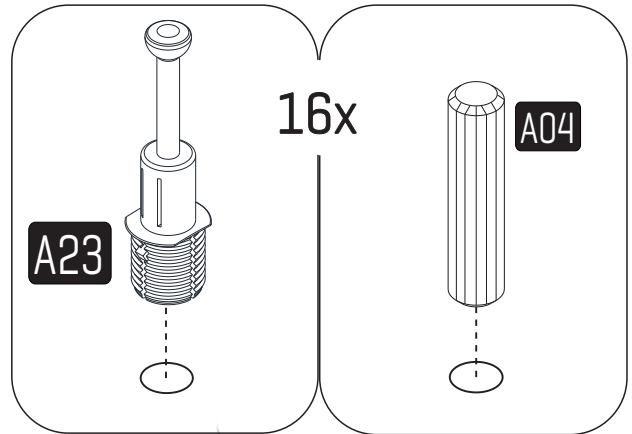

i GP052-0149,3

29,6 x 29,6 x 49,4cm

A23 Minifix M8  16x	A22 Minifix G18  16x	A04 KVLV  16x	A12 ALYN  1x	A06 18 mm  R2 16x
--	---	--	---	--

1

2x

Rotate

3

2